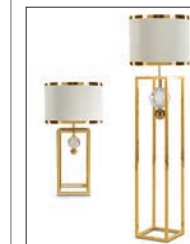

Lampadario / Chandelier Ø 115 x h. 195

L043/T + L043/F

Lampada da tavolo / Table lamp Ø 45 x h. 85
Lampada a stelo / Floor lamp Ø 50 x h. 185