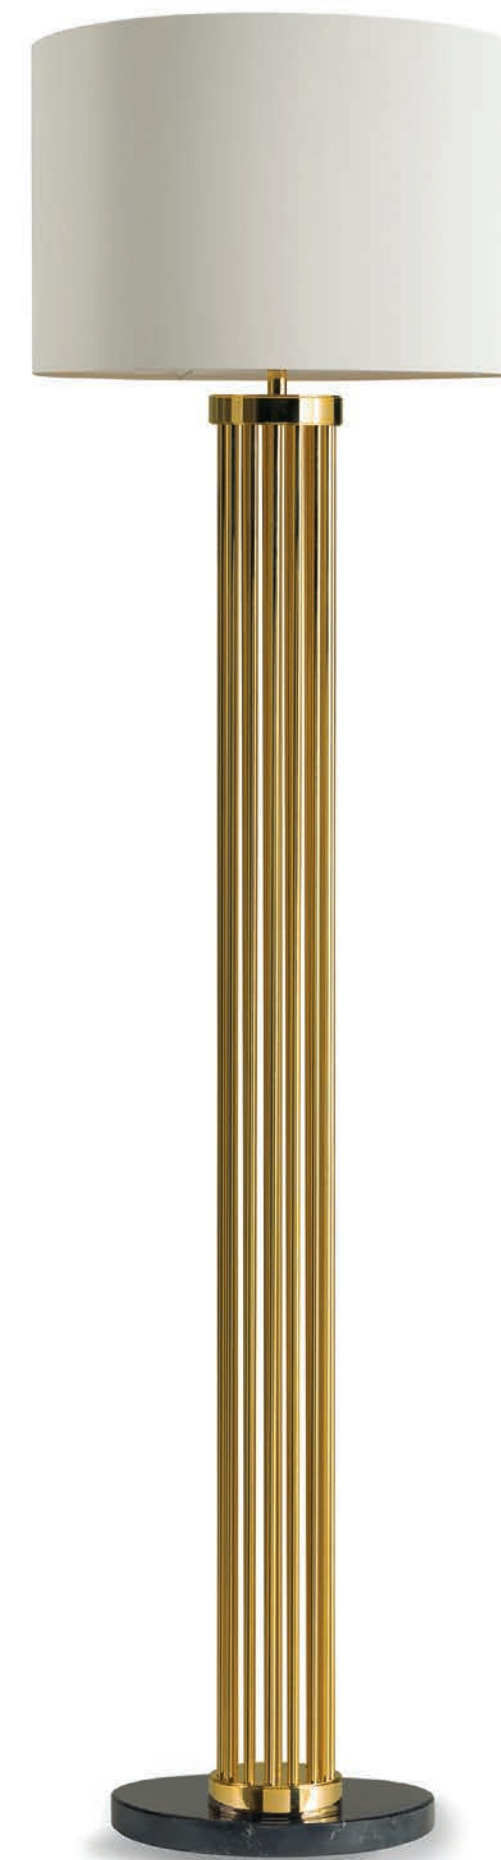

L043/T+L043/F

L043/T
Lampada da tavolo finitura bagno oro 24 Kt
Table lamp finishing 24 Kts gold bath:
cm. Ø 45 x h. 85

L043/F
Lampada a stelo finitura bagno oro 24 Kt
Floor lamp finishing 24 Kts gold bath:
cm. Ø 50 x h. 185

L049/F+L049/T

L049/F
Lampada a stelo finitura bagno oro 24 Kt con base in marmo Nero Marquinia
Floor lamp finishing 24 Kts gold bath with Nero Marquinia marble base:
cm. Ø 45 x h. 185

L049/T
Lampada da tavolo finitura bagno oro 24 Kt con base in marmo Nero Marquinia
Table lamp finishing 24 Kts gold bath with Nero Marquinia marble base:
cm. Ø 45 x h. 85

L049/F