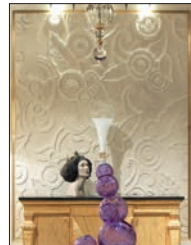

Tavolo da pranzo
Dining table 250 x 110 x h. 74

DECORATIVE WALL PANELING

Pag. 36-48-50-76-78-80-90-92-108
126-128-134-137-154-157-170-174

Personalizzabile / Customizable