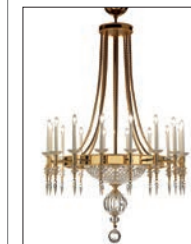

Lampada da tavolo / Table lamp Ø 55 x h. 110
Lampada a stelo / Floor lamp Ø 55 x h. 199

L036

Pag. 216-228-251

Lampadario / Chandelier Ø 115 x h. 195