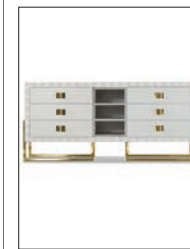

W034/CH

Pag. 216-218-237

Comò / Chest of drawers 182,5 x 52 x h. 83