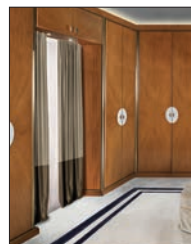

Tavolo da pranzo
Dining table 270 x 110 x h. 76

W039

Pag. 228

Cabina armadio su misura
Custom walk-in closet