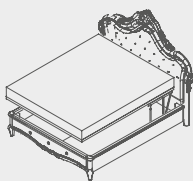

VANITY
cm L176xP210xH168

Specchiera