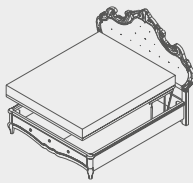

**ROMANTICA**  
cm L176xP212xH166

Pediera legno  
con / senza cimasa  
con contenitore comfort

**ROMANTICA**  
cm L176xP212xH166

Pediera imbottita  
con / senza cimasa

**ROMANTICA**  
cm L176xP212xH166

Pediera imbottita  
con / senza cimasa  
con contenitore standard

**ROMANTICA**  
cm L176xP212xH166

Pediera imbottita  
Con / senza cimasa  
con contenitore comfort

**ROMANTICA**  
cm L176xP212xH166

Pediera legno  
con / senza cimasa

**VANITY**  
cm L176xP210xH168

Pediera legno  
con / senza cimasa  
con contenitore standard