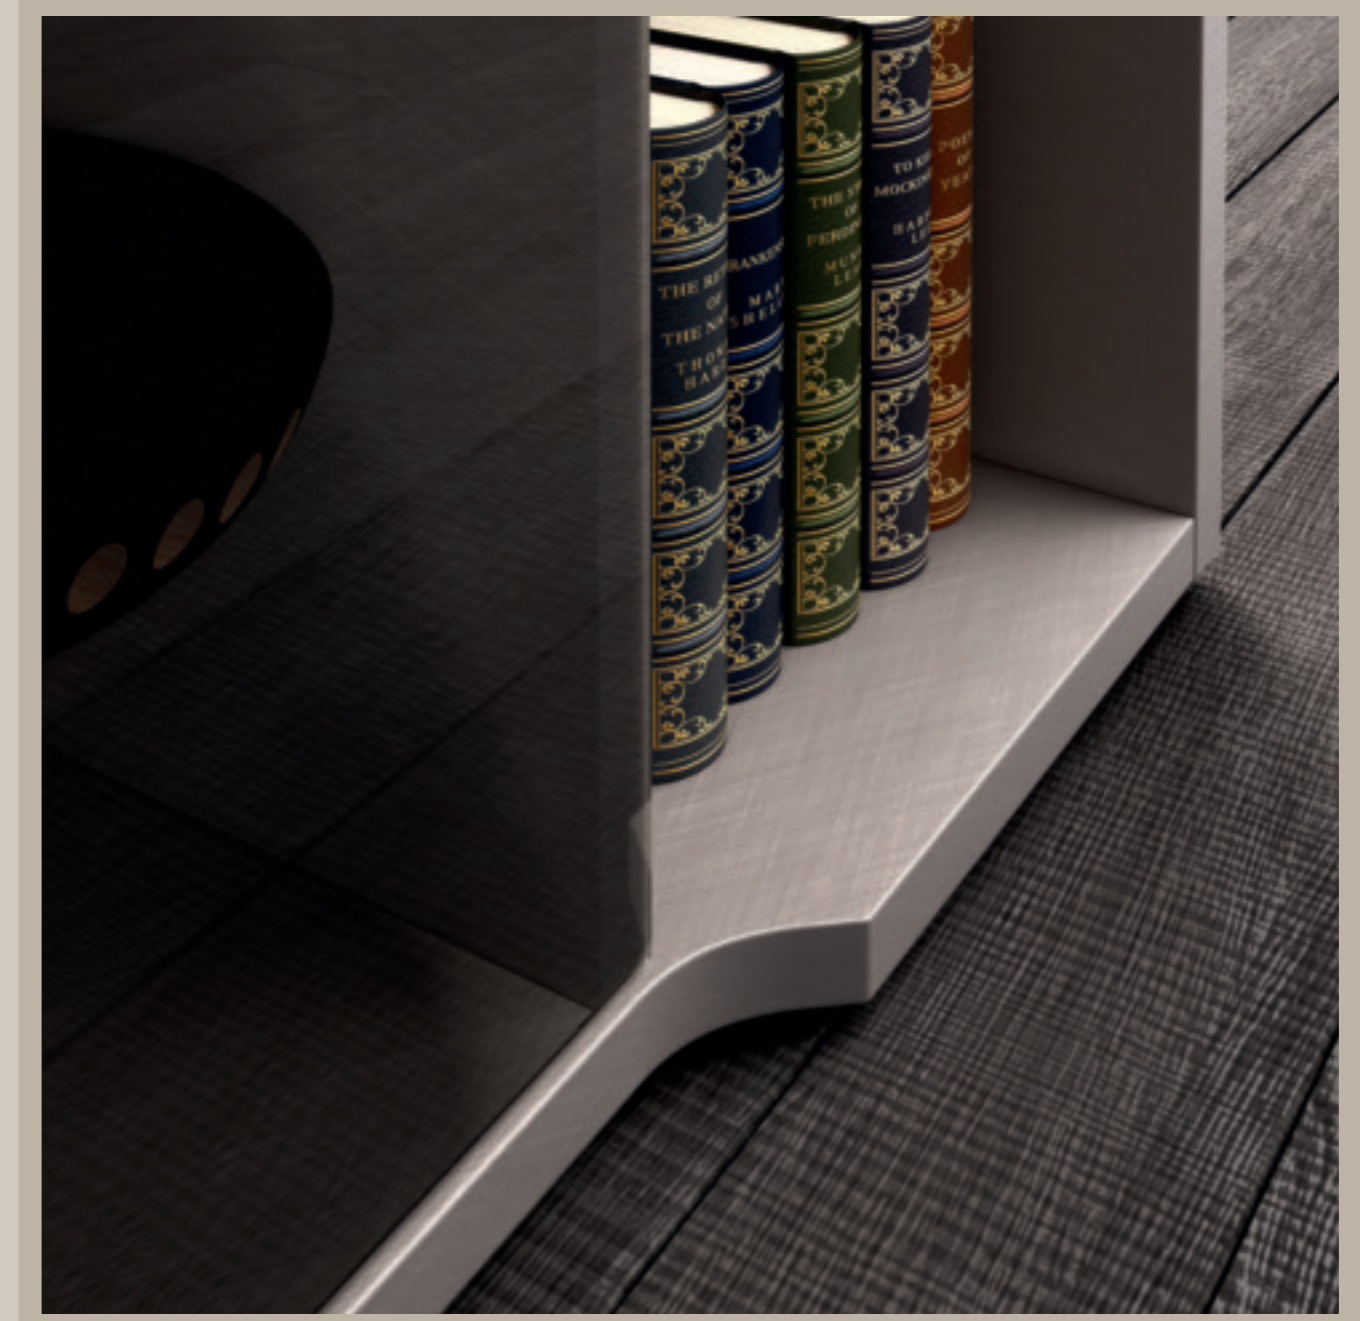

NORA *day*

NORA day

TV UNIT
L 174 W 46 H 46

BUFFET
L 194 W 51 H 79

TABLE 180 + 1 EXTENSION
L 180 (+45) W 104 H 75

TABLE 180 + 2 EXTENSIONS
L 180 (+45 +45) W 104 H 75

VITRINE
L 96 W 46 H 186

MIRROR
L 98 W 2 H 104

FIXED TABLE 200
L 200 W 120 H 75

FIXED TABLE 275
L 275 W 120 H 75

COFFEE TABLE
L 120 W 75 H 40

COFFEE TABLE
L 120 W 75 H 40

CHAIR
L 47 W 59 H 92