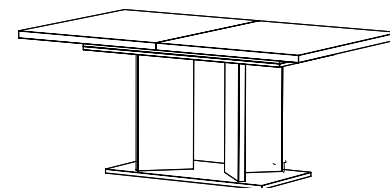

Sarah Giorno

SARAH DAY
SARAH JOUR

Sedia
Chair
Chaise

W: 56 cm.
L: 46 cm.
H: 100 cm.

Specchiera
Mirror
Miroir

W: 2 cm.
L: 140 cm.
H: 80 cm.

Tavolo
Dining Table
Table de Salon

W: 104 cm.
L: 180 cm.
H: 75 cm.

Vetrina 1 Anta
1 Door Vit.
Vit. 1 Porte

W: 43 cm.
L: 64 cm.
H: 184 cm.

Vetrina 2 Ante
2 Door Vit.
Vit. 2 Portes

W: 43 cm.
L: 102 cm.
H: 184 cm.

Allunga Tavolo
Extention For Table
Allonge Pour Table

W: 45 cm.
L: 104 cm.

Base 4 Ante
4 Door Buffet
Buffet 4 Portes

W: 48,5 cm.
L: 202 cm.
H: 85 cm.

Base 3 Ante
3 Door Buffet
Buffet 3 Portes

W: 48,5 cm.
L: 149 cm.
H: 85 cm.

Lcd 4 Ante
4 Door Lcd
Lcd 4 Portes

W: 48,5 cm.
L: 202 cm.
H: 45 cm.