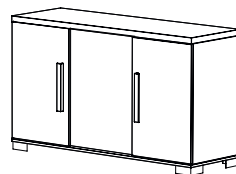

Vetrina 1 Anta
1 Door Vit.
Vit. 1 Porte

W: 43 cm.
L: 64 cm.
H: 184 cm.

Vetrina 2 Ante
2 Door Vit.
Vit. 2 Portes

W: 43 cm.
L: 102 cm.
H: 184 cm.

Allunga Tavolo
Extention For Table
Allonge Pour Table

W: 45 cm.
L: 104 cm.

Base 4 Ante
4 Door Buffet
Buffet 4 Portes

W: 48,5 cm.
L: 202 cm.
H: 85 cm.

Base 3 Ante
3 Door Buffet
Buffet 3 Portes

W: 48,5 cm.
L: 149 cm.
H: 85 cm.

Lcd 4 Ante
4 Door Lcd
Lcd 4 Portes

W: 48,5 cm.
L: 202 cm.
H: 45 cm.