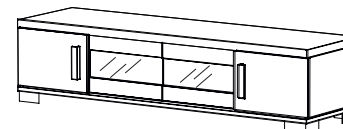

Vetrina 1 Anta
1 Door Vit.
Vit. 1 Porte

W: 43 cm.
L: 64 cm.
H: 184 cm.

Vetrina 2 Ante
2 Door Vit.
Vit. 2 Portes

W: 43 cm.
L: 102 cm.
H: 184 cm.

Allunga Tavolo
Extention For Table
Allonge Pour Table

W: 45 cm.
L: 104 cm.

Base 4 Ante
4 Door Buffet
Buffet 4 Portes

W: 48,5 cm.
L: 202 cm.
H: 85 cm.

Base 3 Ante
3 Door Buffet
Buffet 3 Portes

W: 48,5 cm.
L: 149 cm.
H: 85 cm.

Lcd 4 Ante
4 Door Lcd
Lcd 4 Portes

W: 48,5 cm.
L: 202 cm.
H: 45 cm.