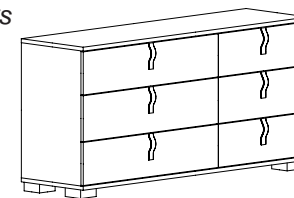

W: 2 cm.
L: 95 cm.
H: 102 cm.

Comò doppio 6 cassetti
6 drawer double dresser
commode double 6 tiroirs