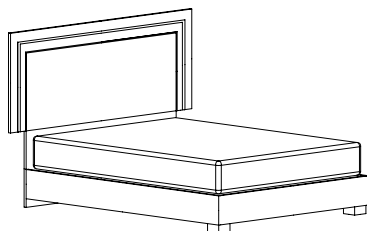

Base 4 Ante
4 Door Buffet
Buffet 4 Portes

W: 48,5 cm.
L: 202 cm.
H: 85 cm.

Base 3 Ante
3 Door Buffet
Buffet 3 Portes

W: 48,5 cm.
L: 149 cm.
H: 85 cm.

Lcd 4 Ante
4 Door Lcd
Lcd 4 Portes

W: 48,5 cm.
L: 202 cm.
H: 45 cm.

W: 41 cm.
L: 69 cm.
H: 58 cm.

Specchio
Mirror
Miroir

W: 2 cm.
L: 95 cm.
H: 102 cm.

Comò doppio 6 cassetti
6 drawer double dresser
commode double 6 tiroirs

W: 48 cm.
L: 173 cm.
H: 83 cm.

Letto 154 / 180 / 200
Bed 154 / 180 / 200
Lit 154 / 180 / 200

W: 209 cm.
L: 194 / 194 / 237 cm.
H: 120 cm.

Settimanale 5 cassetti
5 drawer chest
Chiffonier 5 tiroirs

W: 48 cm.
L: 92 cm.
H: 131 cm.

Armadio 4 porte
4 door wardrobe
Armoire 4 portes

W: 60 cm.
L: 216 cm.
H: 230 cm.