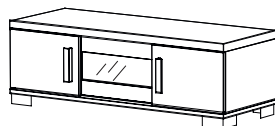

W: 48,5 cm.
L: 149 cm.
H: 45 cm.

Tavolo Caffè
Coffee Table
Table Basse