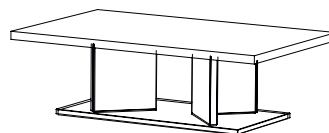

W: 80 cm.
L: 130 cm.
H: 40 cm.