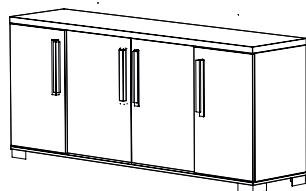

Sarah Giorno

SARAH DAY
SARAH JOUR

Sedia
Chair
Chaise

W: 56 cm.
L: 46 cm.
H: 100 cm.

Specchiera
Mirror
Miroir

W: 2 cm.
L: 140 cm.
H: 80 cm.

Tavolo
Dining Table
Table de Salon

W: 104 cm.
L: 180 cm.
H: 75 cm.

Vetrina 1 Anta
1 Door Vit.
Vit. 1 Porte

W: 43 cm.
L: 64 cm.
H: 184 cm.

Vetrina 2 Ante
2 Door Vit.
Vit. 2 Portes

W: 43 cm.
L: 102 cm.
H: 184 cm.

Allunga Tavolo
Extention For Table
Allonge Pour Table

W: 45 cm.
L: 104 cm.

Base 4 Ante
4 Door Buffet
Buffet 4 Portes

W: 48,5 cm.
L: 202 cm.
H: 85 cm.

Base 3 Ante
3 Door Buffet
Buffet 3 Portes

W: 48,5 cm.
L: 149 cm.
H: 85 cm.

Lcd 4 Ante
4 Door Lcd
Lcd 4 Portes

W: 48,5 cm.
L: 202 cm.
H: 45 cm.