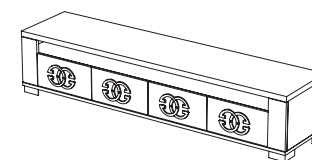

Sedia
Chair
Chaise

W: 57 cm.
L: 47 cm.
H: 113 cm.

Specchiera
Mirror
Miroir

W: 2 cm.
L: 160 cm.
H: 75 cm.

Tavolo
Dining Table
Table à manger

W: 104 cm.
L: 180 cm.
H: 76 cm.

Vetrina 1 Anta
1 Door Vit.
Vit. 1 Porte

W: 44 cm.
L: 68 cm.
H: 190 cm.

Vetrina 2 Ante
2 Doors Vit.
Vit. 2 Portes

W: 44 cm.
L: 108 cm.
H: 190 cm.

Base 4 Ante
4 Doors Buffet
Buffet 4 Portes

W: 48,5 cm.
L: 210 cm.
H: 86 cm.

Base 3 Ante
3 Doors Buffet
Buffet 3 Portes

W: 48,5 cm.
L: 164 cm.
H: 86 cm.

Lcd 4 Ante
4 Doors Lcd
Lcd 4 Portes

W: 48,5 cm.
L: 210 cm.
H: 46 cm.

Lcd 3 Ante
3 Doors Lcd
Lcd 3 Portes

W: 48,5 cm.
L: 164 cm.
H: 46 cm.

Tavolo Caffè
Coffee Table
Table de Salon