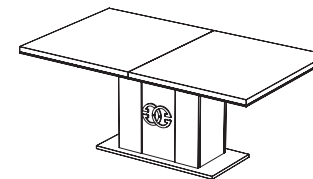

Sedia
Chair
Chaise

W: 57 cm.
L: 47 cm.
H: 113 cm.

Specchiera
Mirror
Miroir

W: 2 cm.
L: 160 cm.
H: 75 cm.

Tavolo
Dining Table
Table à manger

W: 104 cm.
L: 180 cm.
H: 76 cm.

Vetrina 1 Anta
1 Door Vit.
Vit. 1 Porte

W: 44 cm.
L: 68 cm.
H: 190 cm.

Vetrina 2 Ante
2 Doors Vit.
Vit. 2 Portes

W: 44 cm.
L: 108 cm.
H: 190 cm.

Base 4 Ante
4 Doors Buffet
Buffet 4 Portes

W: 48,5 cm.
L: 210 cm.
H: 86 cm.

Base 3 Ante
3 Doors Buffet
Buffet 3 Portes

W: 48,5 cm.
L: 164 cm.
H: 86 cm.

Lcd 4 Ante
4 Doors Lcd
Lcd 4 Portes

W: 48,5 cm.
L: 210 cm.
H: 46 cm.

Lcd 3 Ante
3 Doors Lcd
Lcd 3 Portes

W: 48,5 cm.
L: 164 cm.
H: 46 cm.

Tavolo Caffè
Coffee Table
Table de Salon