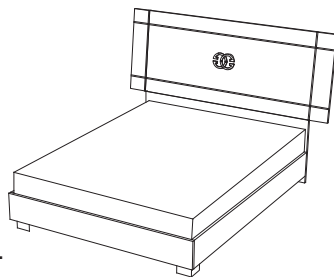

Settimanale 5 cassetti
5 drawer chest
Chiffonier 5 tiroirs

W: 48 cm.
L: 92 cm.
H: 131 cm.

Armadio 4 porte
4 door wardrobe
Armoire 4 portes

W: 60 cm.
L: 216 cm.
H: 230 cm.

Letto 154 / 180 / 200
Bed 154 / 180 / 200
Lit 154 / 180 / 200

W: 209 cm.
L: 210 / 210 / 258 cm.
H: 123 cm.

Armadio 5 porte
5 door wardrobe
Armoire 5 portes

W: 60 cm.
L: 270 cm.
H: 230 cm.

Armadio 6 porte
6 door wardrobe
Armoire 6 portes

W: 60 cm.
L: 324 cm.
H: 230 cm.