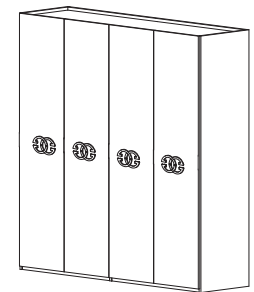

W: 80 cm.
L: 130 cm.
H: 44 cm.

Prestige Notte

PRESTIGE NIGHT
PRESTIGE NUIT

Comodino 2 cassetti
2 drawer night table
Chevet 2 tiroirs

W: 41 cm.
L: 69 cm.
H: 58 cm.

Specchio
Mirror
Miroir

W: 2 cm.
L: 116 cm.
H: 102 cm.

Comò doppio 6 cassetti
6 drawer double dresser
Commode double 6 tiroirs

W: 48 cm.
L: 173 cm.
H: 83 cm.

Letto 154 / 180 / 200
Bed 154 / 180 / 200
Lit 154 / 180 / 200

W: 209 cm.
L: 194 / 194 / 228 cm.
H: 135 cm.

Settimanale 5 cassetti
5 drawer chest
Chiffonier 5 tiroirs

W: 48 cm.
L: 92 cm.
H: 131 cm.

Armadio 4 porte
4 door wardrobe
Armoire 4 portes

W: 60 cm.
L: 216 cm.
H: 230 cm.

Letto 154 / 180 / 200
Bed 154 / 180 / 200
Lit 154 / 180 / 200

W: 209 cm.
L: 210 / 210 / 258 cm.
H: 123 cm.

Armadio 5 porte
5 door wardrobe
Armoire 5 portes

W: 60 cm.
L: 270 cm.
H: 230 cm.

Armadio 6 porte
6 door wardrobe
Armoire 6 portes

W: 60 cm.
L: 324 cm.
H: 230 cm.