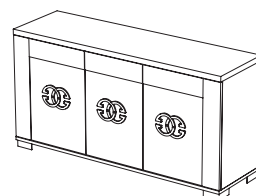

Sedia
Chair
Chaise

W: 57 cm.
L: 47 cm.
H: 113 cm.

Specchiera
Mirror
Miroir

W: 2 cm.
L: 160 cm.
H: 75 cm.

Tavolo
Dining Table
Table à manger

W: 104 cm.
L: 180 cm.
H: 76 cm.

Vetrina 1 Anta
1 Door Vit.
Vit. 1 Porte

W: 44 cm.
L: 68 cm.
H: 190 cm.

Vetrina 2 Ante
2 Doors Vit.
Vit. 2 Portes

W: 44 cm.
L: 108 cm.
H: 190 cm.

Base 4 Ante
4 Doors Buffet
Buffet 4 Portes

W: 48,5 cm.
L: 210 cm.
H: 86 cm.

Base 3 Ante
3 Doors Buffet
Buffet 3 Portes

W: 48,5 cm.
L: 164 cm.
H: 86 cm.

Lcd 4 Ante
4 Doors Lcd
Lcd 4 Portes

W: 48,5 cm.
L: 210 cm.
H: 46 cm.

Lcd 3 Ante
3 Doors Lcd
Lcd 3 Portes

W: 48,5 cm.
L: 164 cm.
H: 46 cm.

Tavolo Caffè
Coffee Table
Table de Salon