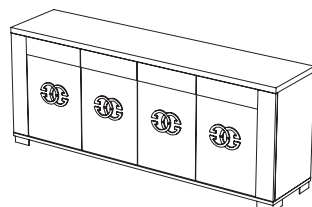

Sedia
Chair
Chaise

W: 57 cm.
L: 47 cm.
H: 113 cm.

Specchiera
Mirror
Miroir

W: 2 cm.
L: 160 cm.
H: 75 cm.

Tavolo
Dining Table
Table à manger

W: 104 cm.
L: 180 cm.
H: 76 cm.

Vetrina 1 Anta
1 Door Vit.
Vit. 1 Porte

W: 44 cm.
L: 68 cm.
H: 190 cm.

Vetrina 2 Ante
2 Doors Vit.
Vit. 2 Portes

W: 44 cm.
L: 108 cm.
H: 190 cm.

Base 4 Ante
4 Doors Buffet
Buffet 4 Portes

W: 48,5 cm.
L: 210 cm.
H: 86 cm.

Base 3 Ante
3 Doors Buffet
Buffet 3 Portes

W: 48,5 cm.
L: 164 cm.
H: 86 cm.

Lcd 4 Ante
4 Doors Lcd
Lcd 4 Portes

W: 48,5 cm.
L: 210 cm.
H: 46 cm.

Lcd 3 Ante
3 Doors Lcd
Lcd 3 Portes

W: 48,5 cm.
L: 164 cm.
H: 46 cm.

Tavolo Caffè
Coffee Table
Table de Salon