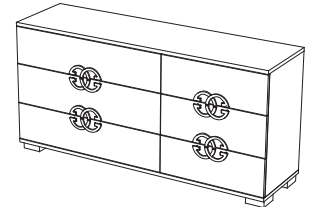

W: 2 cm.
L: 116 cm.
H: 102 cm.

Comò doppio 6 cassetti
6 drawer double dresser
Commode double 6 tiroirs