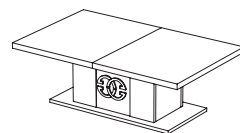

Sedia
Chair
Chaise

W: 57 cm.
L: 47 cm.
H: 113 cm.

Specchiera
Mirror
Miroir

W: 2 cm.
L: 160 cm.
H: 75 cm.

Tavolo
Dining Table
Table à manger

W: 104 cm.
L: 180 cm.
H: 76 cm.

Vetrina 1 Anta
1 Door Vit.
Vit. 1 Porte

W: 44 cm.
L: 68 cm.
H: 190 cm.

Vetrina 2 Ante
2 Doors Vit.
Vit. 2 Portes

W: 44 cm.
L: 108 cm.
H: 190 cm.

Base 4 Ante
4 Doors Buffet
Buffet 4 Portes

W: 48,5 cm.
L: 210 cm.
H: 86 cm.

Base 3 Ante
3 Doors Buffet
Buffet 3 Portes

W: 48,5 cm.
L: 164 cm.
H: 86 cm.

Lcd 4 Ante
4 Doors Lcd
Lcd 4 Portes

W: 48,5 cm.
L: 210 cm.
H: 46 cm.

Lcd 3 Ante
3 Doors Lcd
Lcd 3 Portes

W: 48,5 cm.
L: 164 cm.
H: 46 cm.

Tavolo Caffè
Coffee Table
Table de Salon