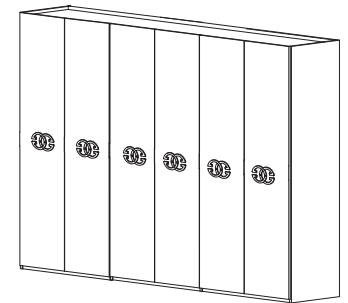

Comò doppio 6 cassetti
6 drawer double dresser
Commode double 6 tiroirs

W: 48 cm.
L: 173 cm.
H: 83 cm.

Letto 154 / 180 / 200
Bed 154 / 180 / 200
Lit 154 / 180 / 200

W: 209 cm.
L: 194 / 194 / 228 cm.
H: 135 cm.

Settimanale 5 cassetti
5 drawer chest
Chiffonier 5 tiroirs

W: 48 cm.
L: 92 cm.
H: 131 cm.

Armadio 4 porte
4 door wardrobe
Armoire 4 portes

W: 60 cm.
L: 216 cm.
H: 230 cm.

Letto 154 / 180 / 200
Bed 154 / 180 / 200
Lit 154 / 180 / 200

W: 209 cm.
L: 210 / 210 / 258 cm.
H: 123 cm.

Armadio 5 porte
5 door wardrobe
Armoire 5 portes

W: 60 cm.
L: 270 cm.
H: 230 cm.

Armadio 6 porte
6 door wardrobe
Armoire 6 portes

W: 60 cm.
L: 324 cm.
H: 230 cm.