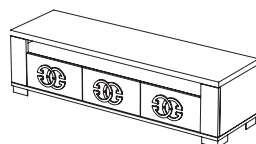

Sedia
Chair
Chaise

W: 57 cm.
L: 47 cm.
H: 113 cm.

Specchiera
Mirror
Miroir

W: 2 cm.
L: 160 cm.
H: 75 cm.

Tavolo
Dining Table
Table à manger

W: 104 cm.
L: 180 cm.
H: 76 cm.

Vetrina 1 Anta
1 Door Vit.
Vit. 1 Porte

W: 44 cm.
L: 68 cm.
H: 190 cm.

Vetrina 2 Ante
2 Doors Vit.
Vit. 2 Portes

W: 44 cm.
L: 108 cm.
H: 190 cm.

Base 4 Ante
4 Doors Buffet
Buffet 4 Portes

W: 48,5 cm.
L: 210 cm.
H: 86 cm.

Base 3 Ante
3 Doors Buffet
Buffet 3 Portes

W: 48,5 cm.
L: 164 cm.
H: 86 cm.

Lcd 4 Ante
4 Doors Lcd
Lcd 4 Portes

W: 48,5 cm.
L: 210 cm.
H: 46 cm.

Lcd 3 Ante
3 Doors Lcd
Lcd 3 Portes

W: 48,5 cm.
L: 164 cm.
H: 46 cm.

Tavolo Caffè
Coffee Table
Table de Salon