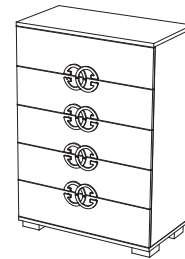

W: 48 cm.
L: 92 cm.
H: 131 cm.

Armadio 4 porte
4 door wardrobe
Armoire 4 portes