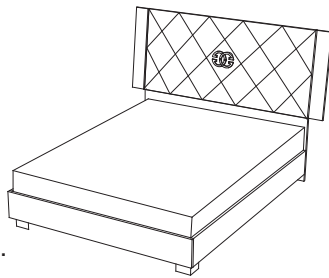

W: 48 cm.
L: 173 cm.
H: 83 cm.

Letto 154 / 180 / 200
Bed 154 / 180 / 200
Lit 154 / 180 / 200

W: 209 cm.
L: 194 / 194 / 228 cm.
H: 135 cm.

Settimanale 5 cassetti
5 drawer chest
Chiffonier 5 tiroirs