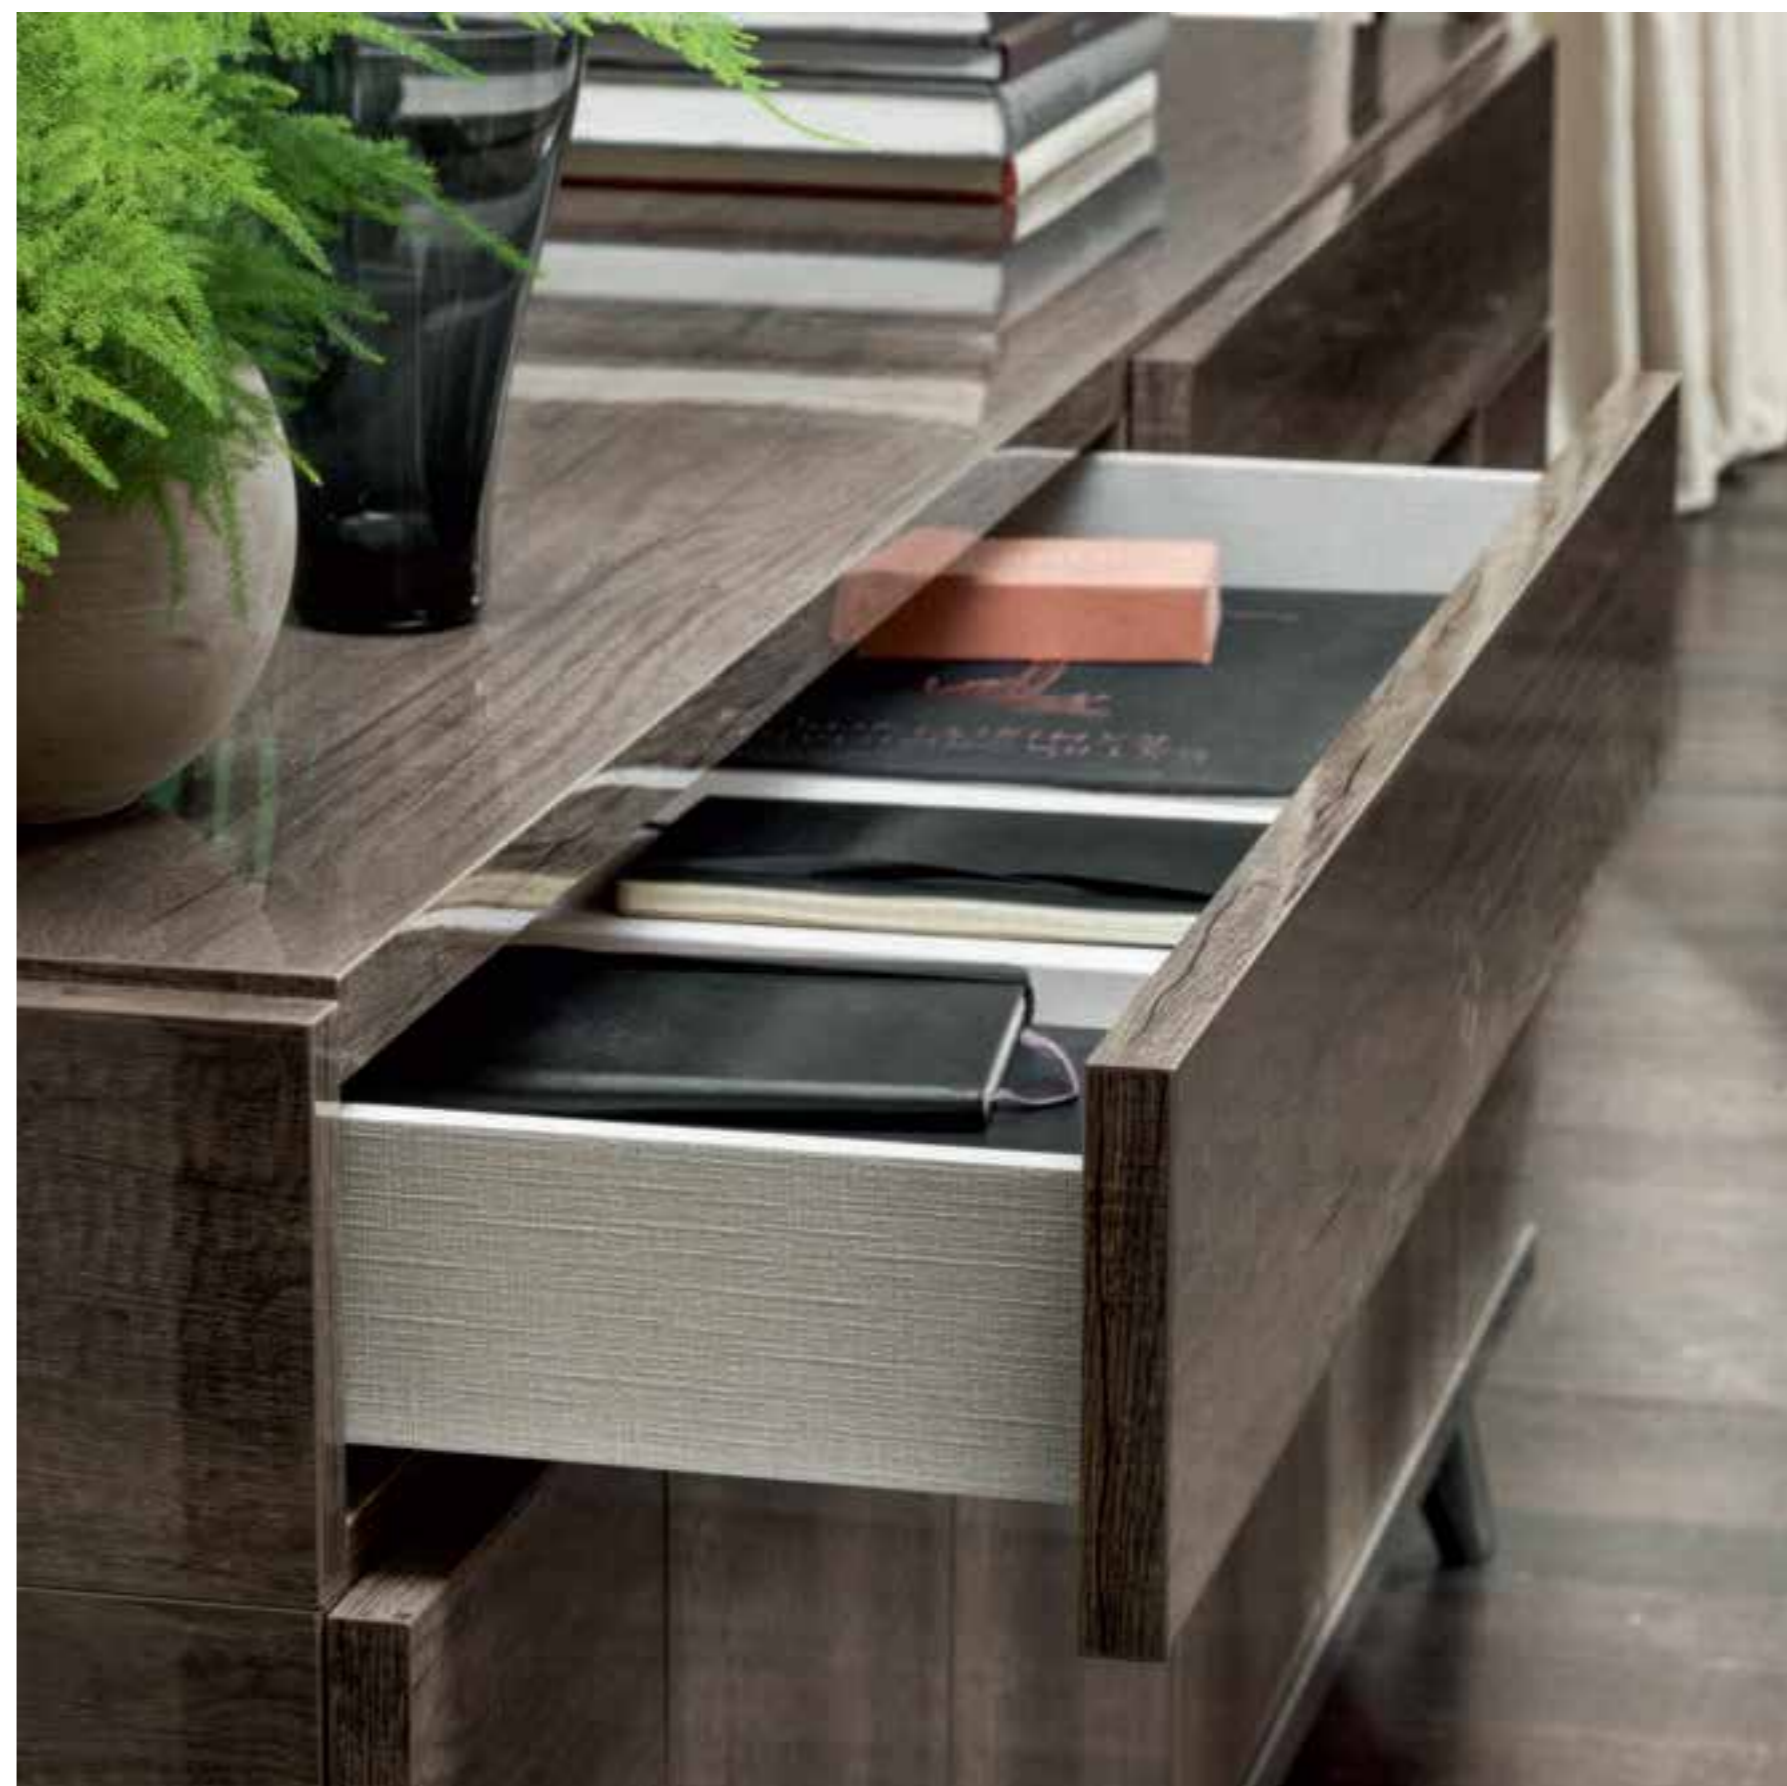

> 04  
**day**  
PER ZONE GIORNO  
DI GRAN CLASSE

> 32  
**night**  
ELEGANZA E STILE  
DELLE CAMERE MEDEA

MEDEA  
- COLLECTION -

- day -

UN DELICATO EQUILIBRIO DI FORME  
E LINEE DAL DESIGN INTRAMONTABILE  
E PARTICOLARI RICERCATI