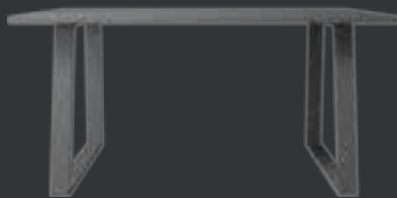

Tavolino dal design essenziale e moderno dalla lineare struttura in metallo. — The coffee table epitomizes an essential and modern design with linear metal structure. — Table basse au design essentiel et moderne avec une structure métallique linéaire. — Mesa de design esencial y moderno con estructura linear en metal. — Журнальный столик в современном дизайне и металлической структурой.

Buffet 2 ante tutto legno
L 100 W 48 H 78

Buffet 3 ante tutto legno
L 151 W 48 H 78

Buffet 4 ante tutto legno
L 208 W 48 H 78

Porta tv 2 ante
L 100 W 48 H 48

Porta tv 3 ante legno
L 151 W 48 H 48

Porta tv 3 ante 1 v aperto
L 151 W 48 H 48

Porta tv 4 ante legno
L 208 W 48 H 48

Porta tv 4 ante 1 v aperto
L 208 W 48 H 48

Tavolo Kali 120
L 120 W 85 H 75

Tavolo Kali 160
L 160 W 85 H 75

Tavolo Kali 190
L 190 W 104 H 75

**Allunga
/Extension
Optional
(+50)**