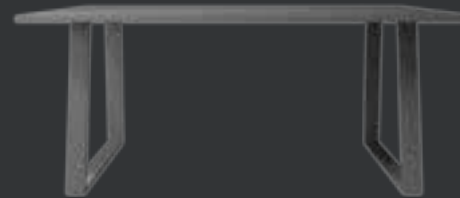

Buffet 2 ante tutto legno
L 100 W 48 H 78

Buffet 3 ante tutto legno
L 151 W 48 H 78

Buffet 4 ante tutto legno
L 208 W 48 H 78

Porta tv 2 ante
L 100 W 48 H 48

Porta tv 3 ante legno
L 151 W 48 H 48

Porta tv 3 ante 1 v aperto
L 151 W 48 H 48

Porta tv 4 ante legno
L 208 W 48 H 48

Porta tv 4 ante 1 v aperto
L 208 W 48 H 48

Tavolo Kali 120
L 120 W 85 H 75

Tavolo Kali 160
L 160 W 85 H 75

Tavolo Kali 190
L 190 W 104 H 75

**Allunga
/Extension
Optional
(+50)**