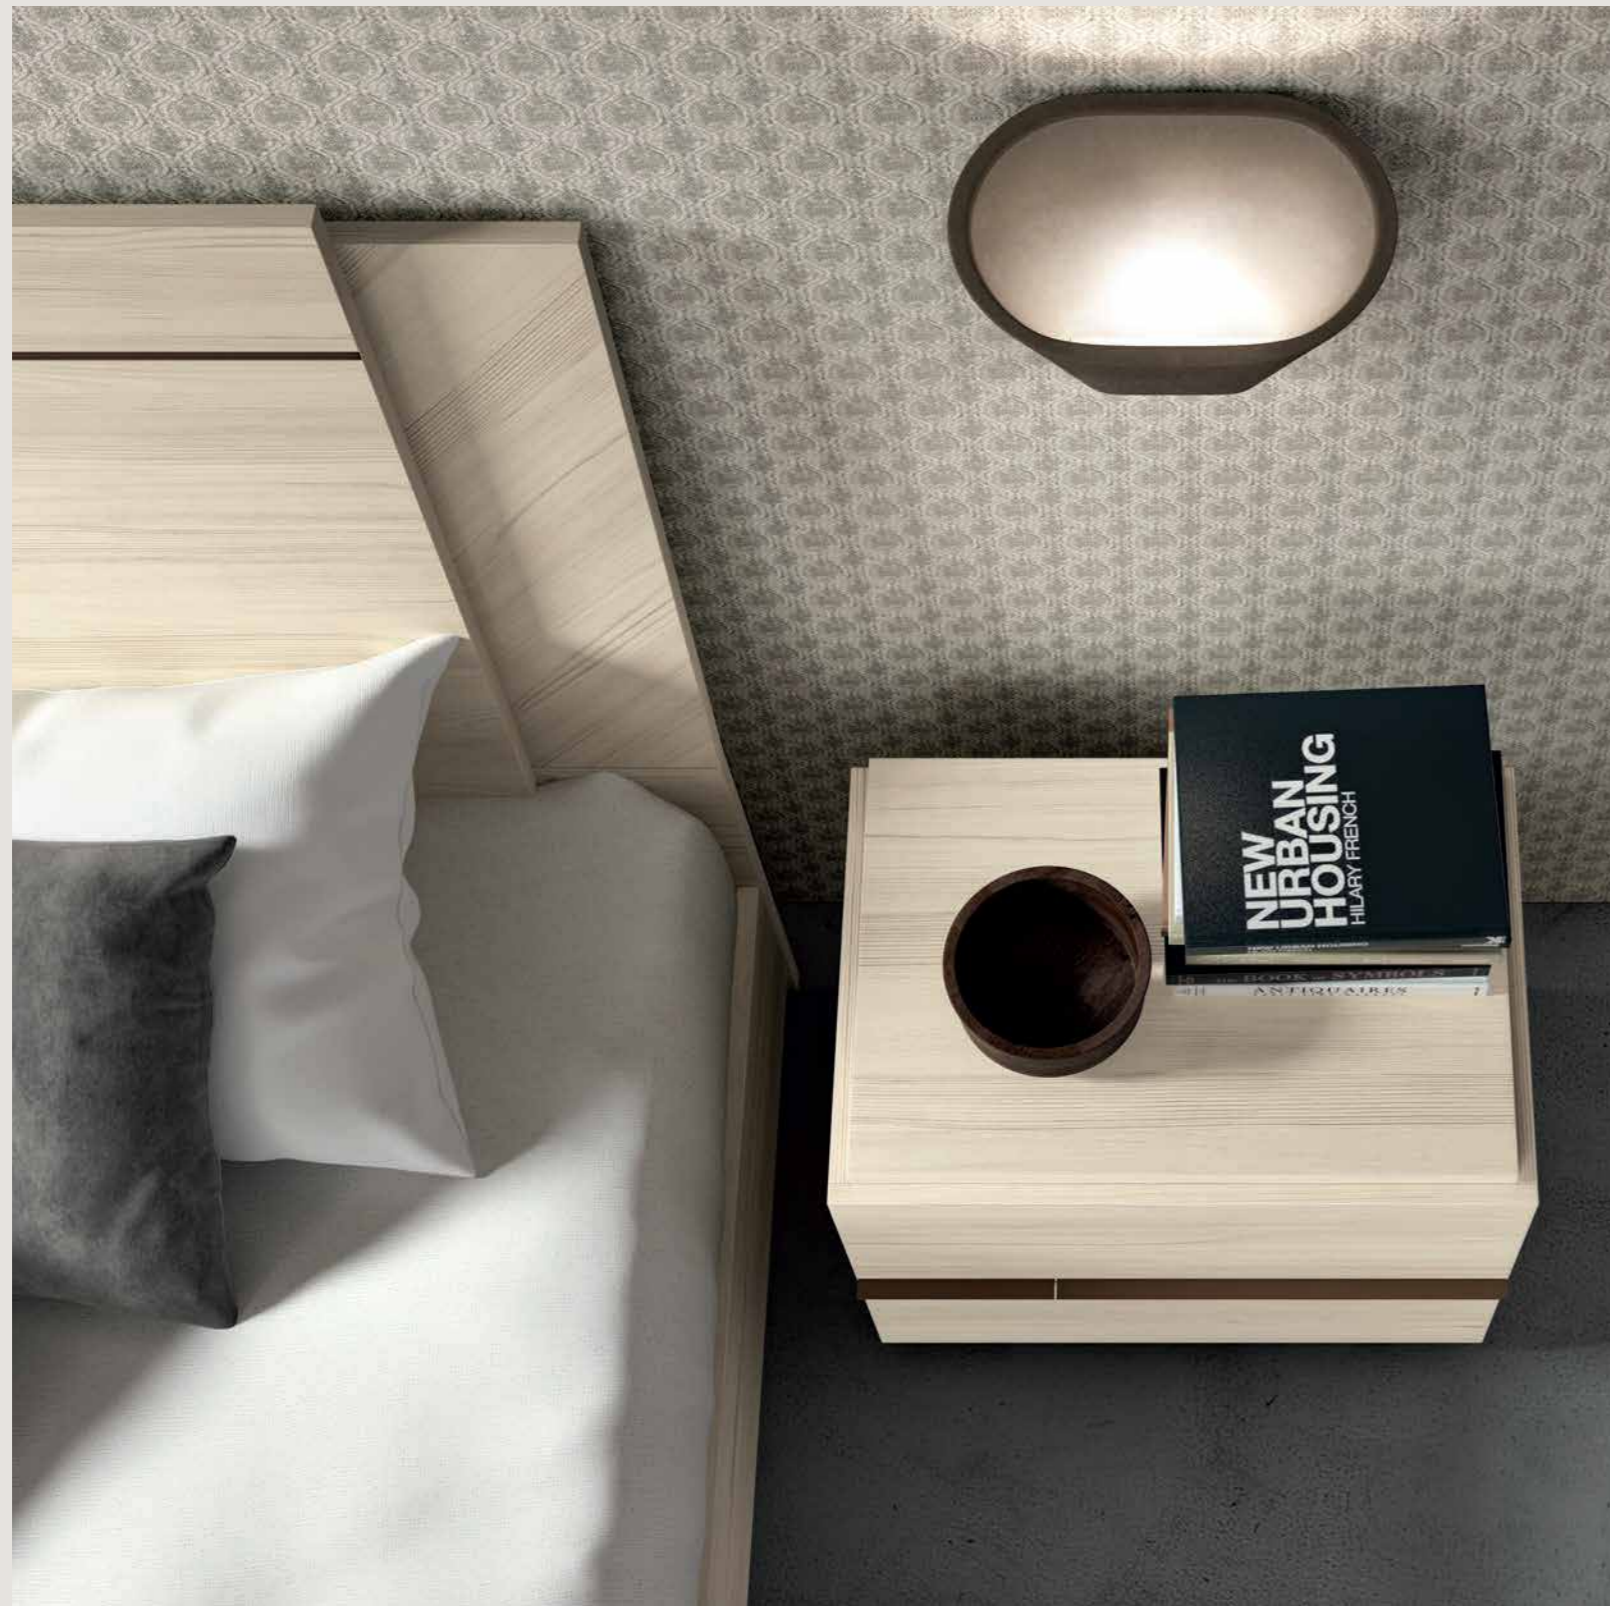

PERLA
night

LO SCENARIO
NOTTE SI VESTE
CON LO STILE
INCONFONDIBILE
PERLA

PERLA *night*

Letto 154 QS/160
L 166 W 208 H 127

Letto 154 QS/160
L 166 W 208 H 127

Letto 180
L 186 W 208 H 127

Letto 180
L 186 W 208 H 127

Letto 198 KS
L 203 W 208 H 127

Letto 198 KS
L 203 W 208 H 127

Comodino
L 60 W 41 H 55

Comò
L 174 W 50 H 79

Settimanale
L 60 W 41 H 127

Specchio
L 110 W 1,8 H 100

Armadio 4/D
L 216 W 60 H 230

Armadio 5/D
L 270 W 60 H 230