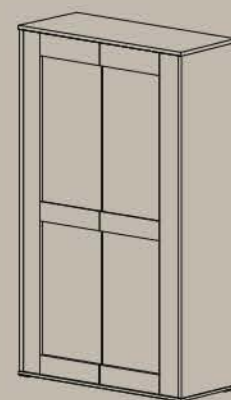

FU
TU
RA

day

Tavolo fisso
Fixed table
Table fixe
L 180 W 102 H 75

Tavolo allungabile
Extendable Table
Table Extensible
L 180 W 102 H 75 + 45/+45

Tavolo da caffè
Coffee table
Table de salon
L 130 W 80 H 40

Porta TV
TV Unit
Meuble télé
L 184 W 48 H 37

Buffet 4/A
4/D Sideboard
Buffet 4/P
L 202 W 48 H 83

Sedia
Chair
Chaise
L 48 W 56 H 101

Vetrina 1/A
2/D Vitrine
Vitrine 2/P
L 106 W 43 H 182

Vetrina 1/A
1/D Vitrine
Vitrine 1/P
L 68 W 43 H 182