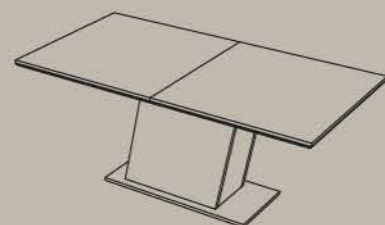

FU
TU
RA

day

Tavolo fisso
Fixed table
Table fixe
L 180 W 102 H 75

Tavolo allungabile
Extendable Table
Table Extensible
L 180 W 102 H 75 + 45/+45

Tavolo da caffè
Coffee table
Table de salon
L 130 W 80 H 40