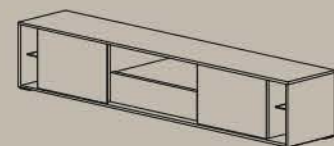

FU
TU
RA

day

Tavolo fisso
Fixed table
Table fixe
L 180 W 102 H 75

Tavolo allungabile
Extendable Table
Table Extensible
L 180 W 102 H 75 + 45/+45

Tavolo da caffè
Coffee table
Table de salon
L 130 W 80 H 40

Porta TV
TV Unit
Meuble télé
L 184 W 48 H 37

Buffet 4/A
4/D Sideboard
Buffet 4/P
L 202 W 48 H 83

Sedia
Chair
Chaise
L 48 W 56 H 101

Vetrina 1/A
2/D Vitrine
Vitrine 2/P
L 106 W 43 H 182

Vetrina 1/A
1/D Vitrine
Vitrine 1/P
L 68 W 43 H 182