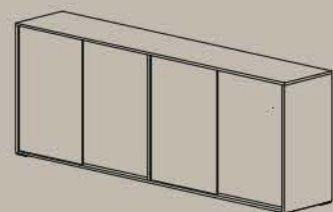

FU
TU
RA

day

Tavolo fisso
Fixed table
Table fixe
L 180 W 102 H 75

Tavolo allungabile
Extendable Table
Table Extensible
L 180 W 102 H 75 + 45/+45

Tavolo da caffè
Coffee table
Table de salon
L 130 W 80 H 40

Porta TV
TV Unit
Meuble télé
L 184 W 48 H 37

Buffet 4/A
4/D Sideboard
Buffet 4/P
L 202 W 48 H 83

Sedia
Chair
Chaise
L 48 W 56 H 101

Vetrina 1/A
2/D Vitrine
Vitrine 2/P
L 106 W 43 H 182

Vetrina 1/A
1/D Vitrine
Vitrine 1/P
L 68 W 43 H 182