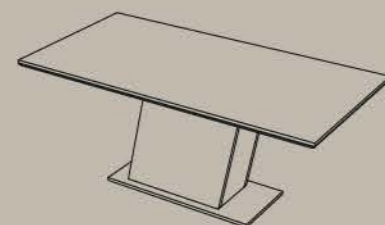

FU
TU
RA

day

Tavolo fisso
Fixed table
Table fixe
L 180 W 102 H 75

Tavolo allungabile
Extendable Table
Table Extensible
L 180 W 102 H 75 + 45/+45

Tavolo da caffè
Coffee table
Table de salon
L 130 W 80 H 40