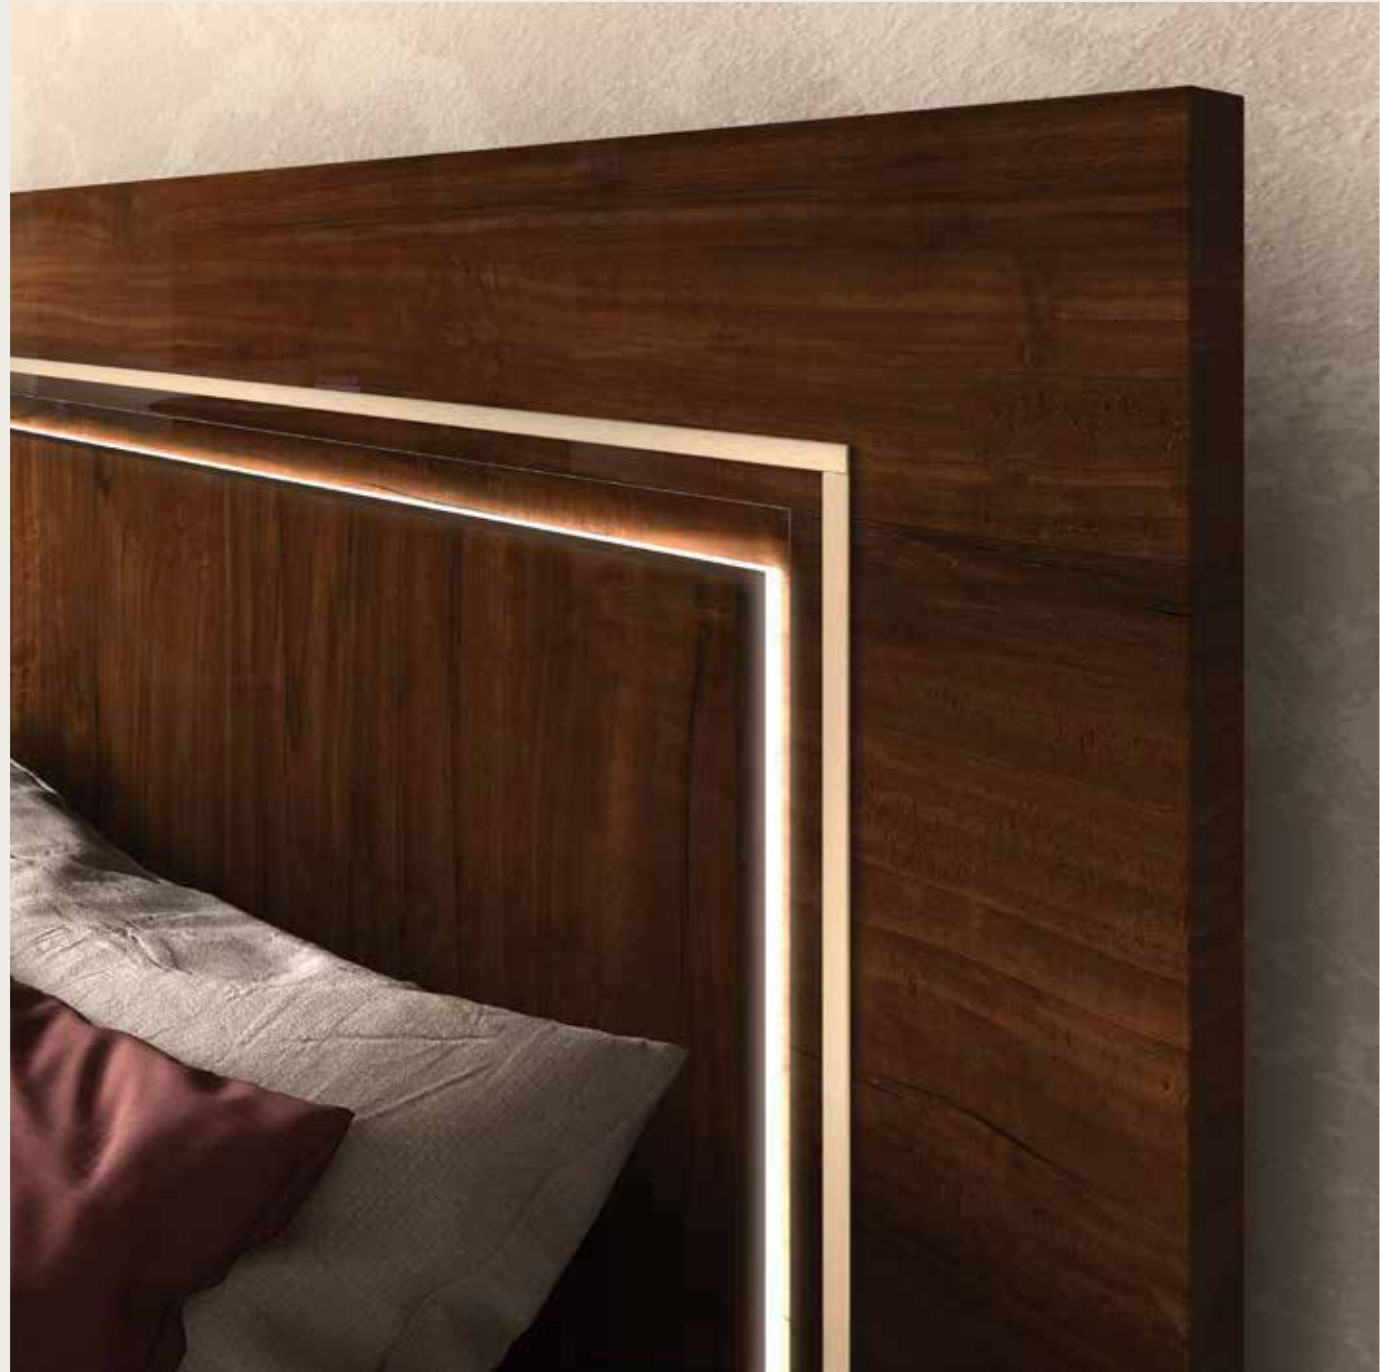

# EVA

NIGHT

**EVA**  
NIGHT

4

5

6

7

# EVA DETAILS

mirror  
L 123 W 2 H 90

night table  
L 61 W 40 H 56

double dresser  
L 152 W 49 H 93

chest  
L 61 W 40 H 112

QS bed  
L 170 W 212 H 130

180 bed  
L 197 W 212 H 130

KS bed  
L 214 W 212 H 130