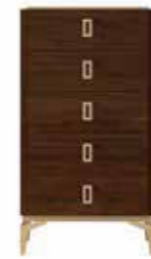

# EVA DETAILS

mirror  
L 123 W 2 H 90

night table  
L 61 W 40 H 56

double dresser  
L 152 W 49 H 93

chest  
L 61 W 40 H 112

QS bed  
L 170 W 212 H 130

180 bed  
L 197 W 212 H 130

KS bed  
L 214 W 212 H 130