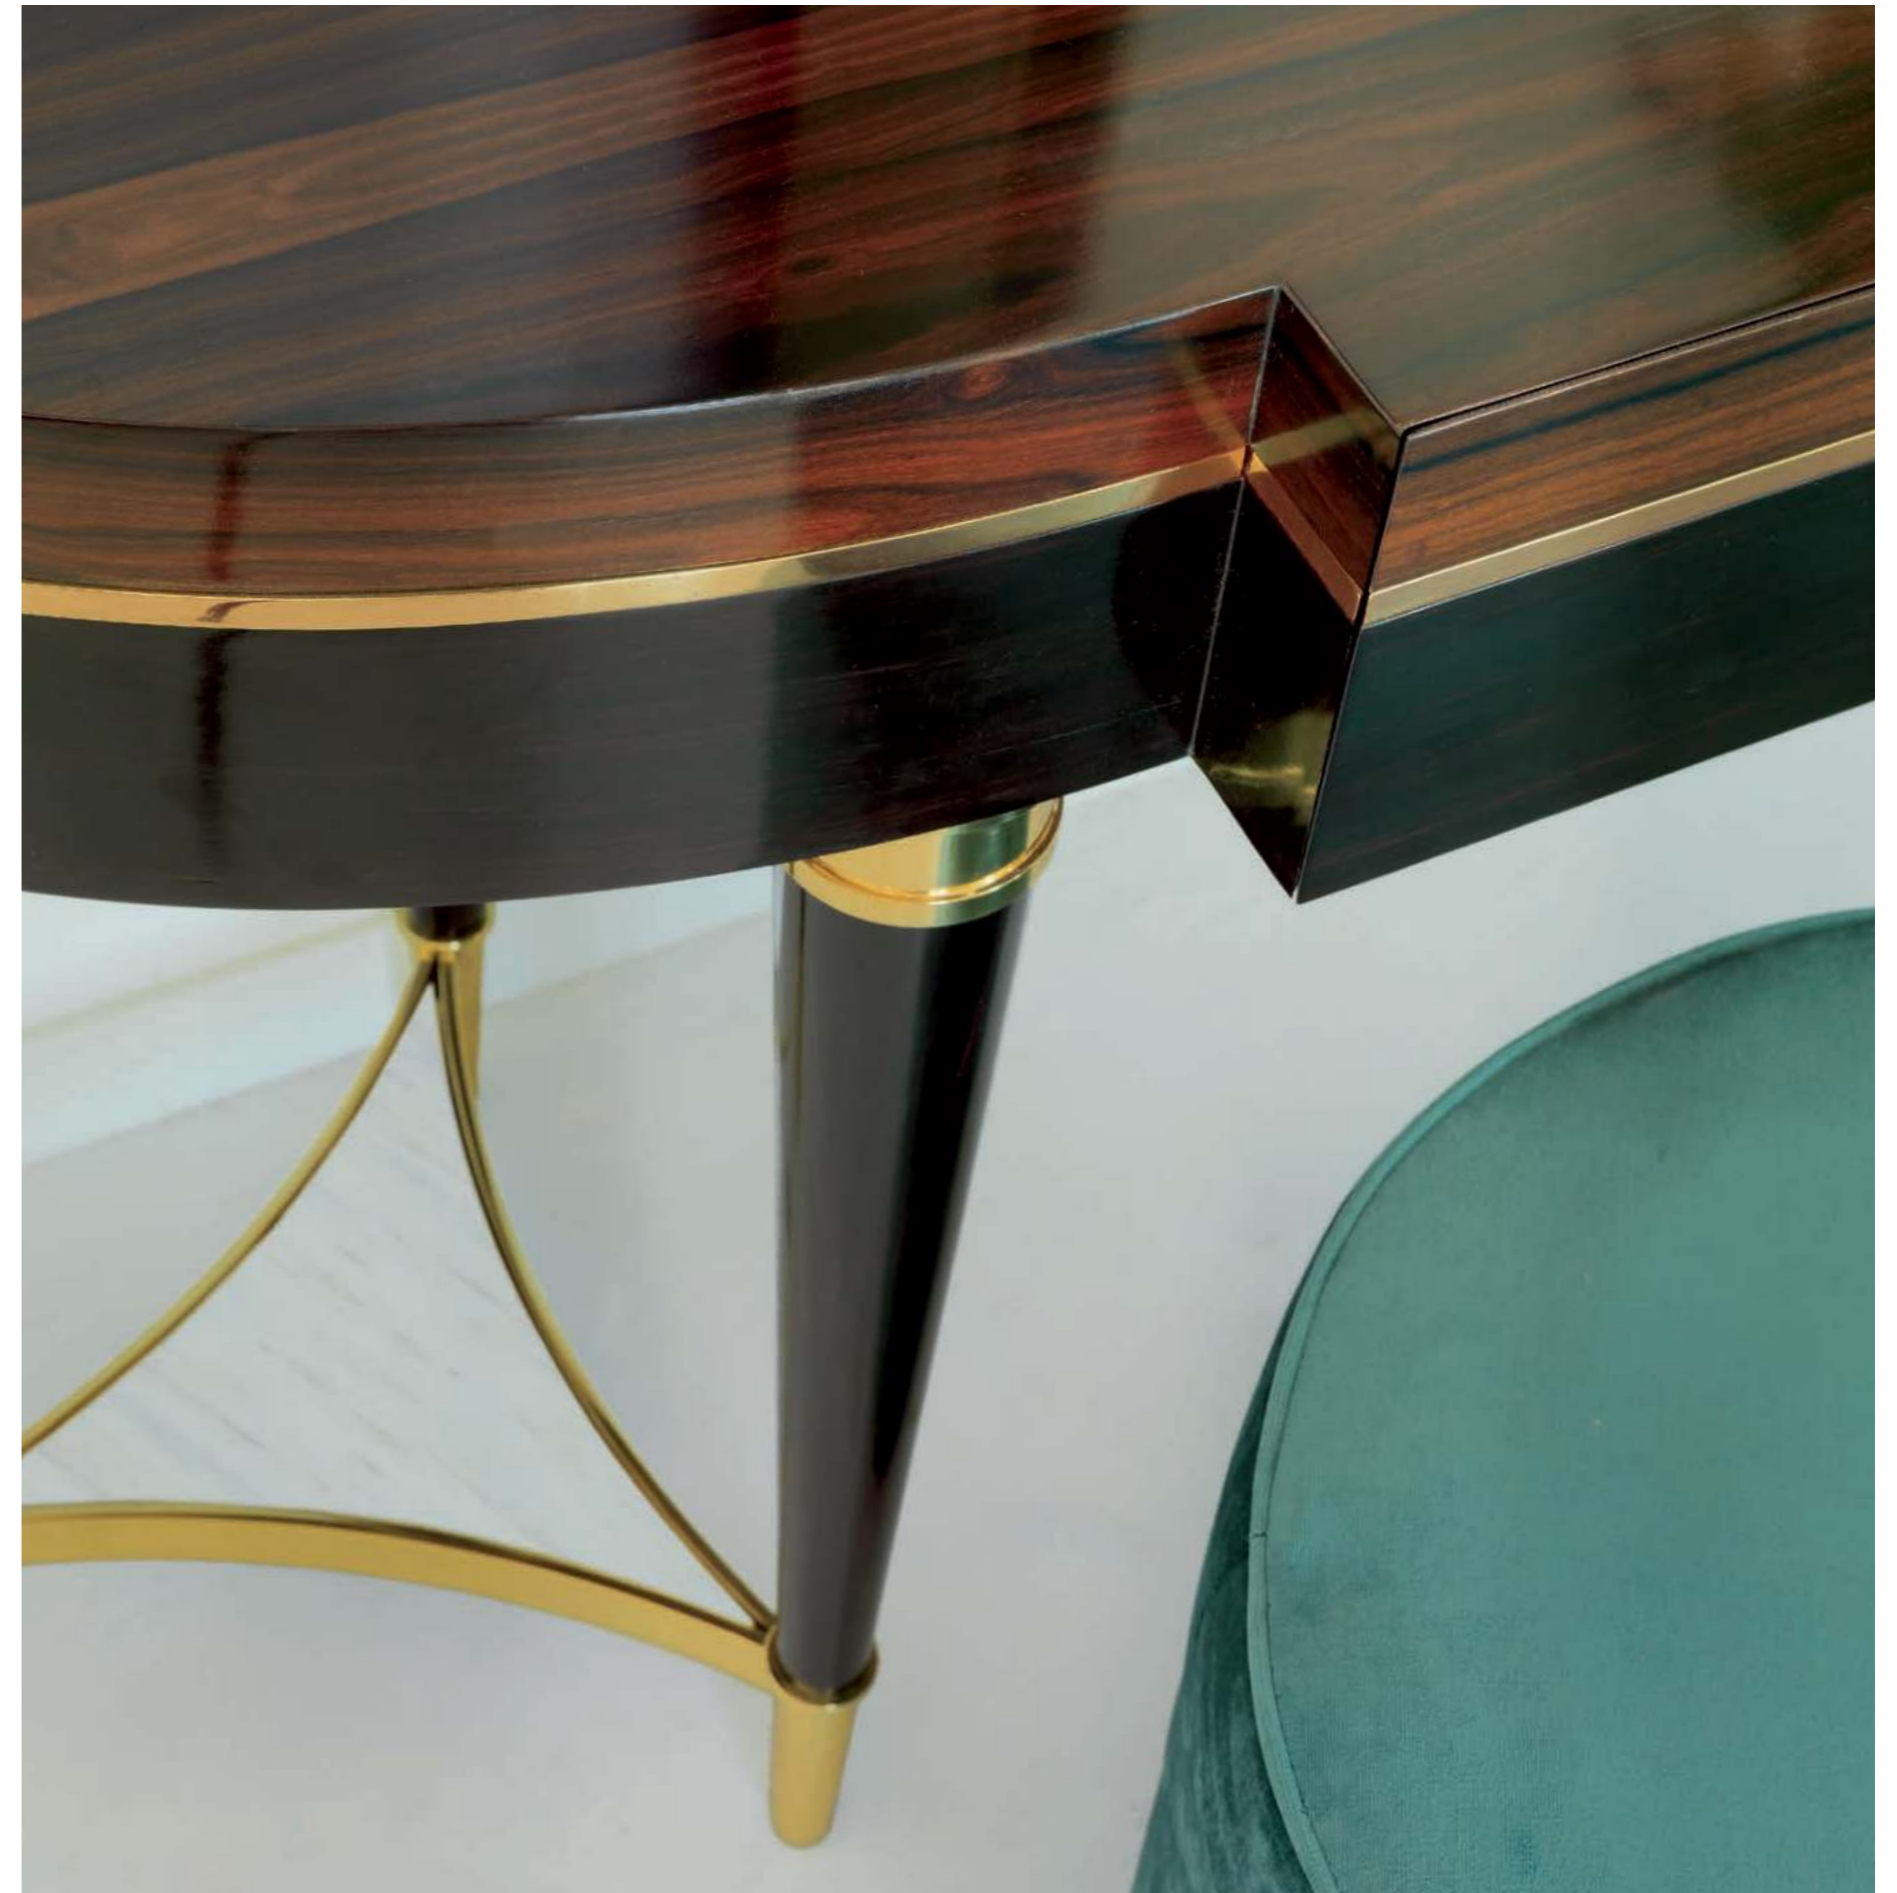

A/300-DR+A/300-MR+VENERE

VENERE

Pouf / Pouf: cm. Ø 48 x h. 45
Tessuto / Fabric: art. 2090/703
con ricamo a diamante
with diamond embroidery

A/300-MR

Specchiera in ebano, ottone,
specchio bronzato e specchio argentato
Mirror in ebony, brass,
bronzed mirror and silver mirror:
cm. 80 x 140

A/300-DR

Dressing in ebano, ziricote,
ottone e inserto in marmo
Dressing in ebony, ziricote,
brass and insert in marble:
cm. 170 x 50 x h. 80
Marmo / Marble: Estremoz MR08

L049/T

Lampada da tavolo finitura
bagno oro 24 Kt con base
in marmo Nero Marquinia
Table lamp finishing 24 Kts gold
bath with Nero Marquinia marble base:
cm. Ø 45 x h. 85