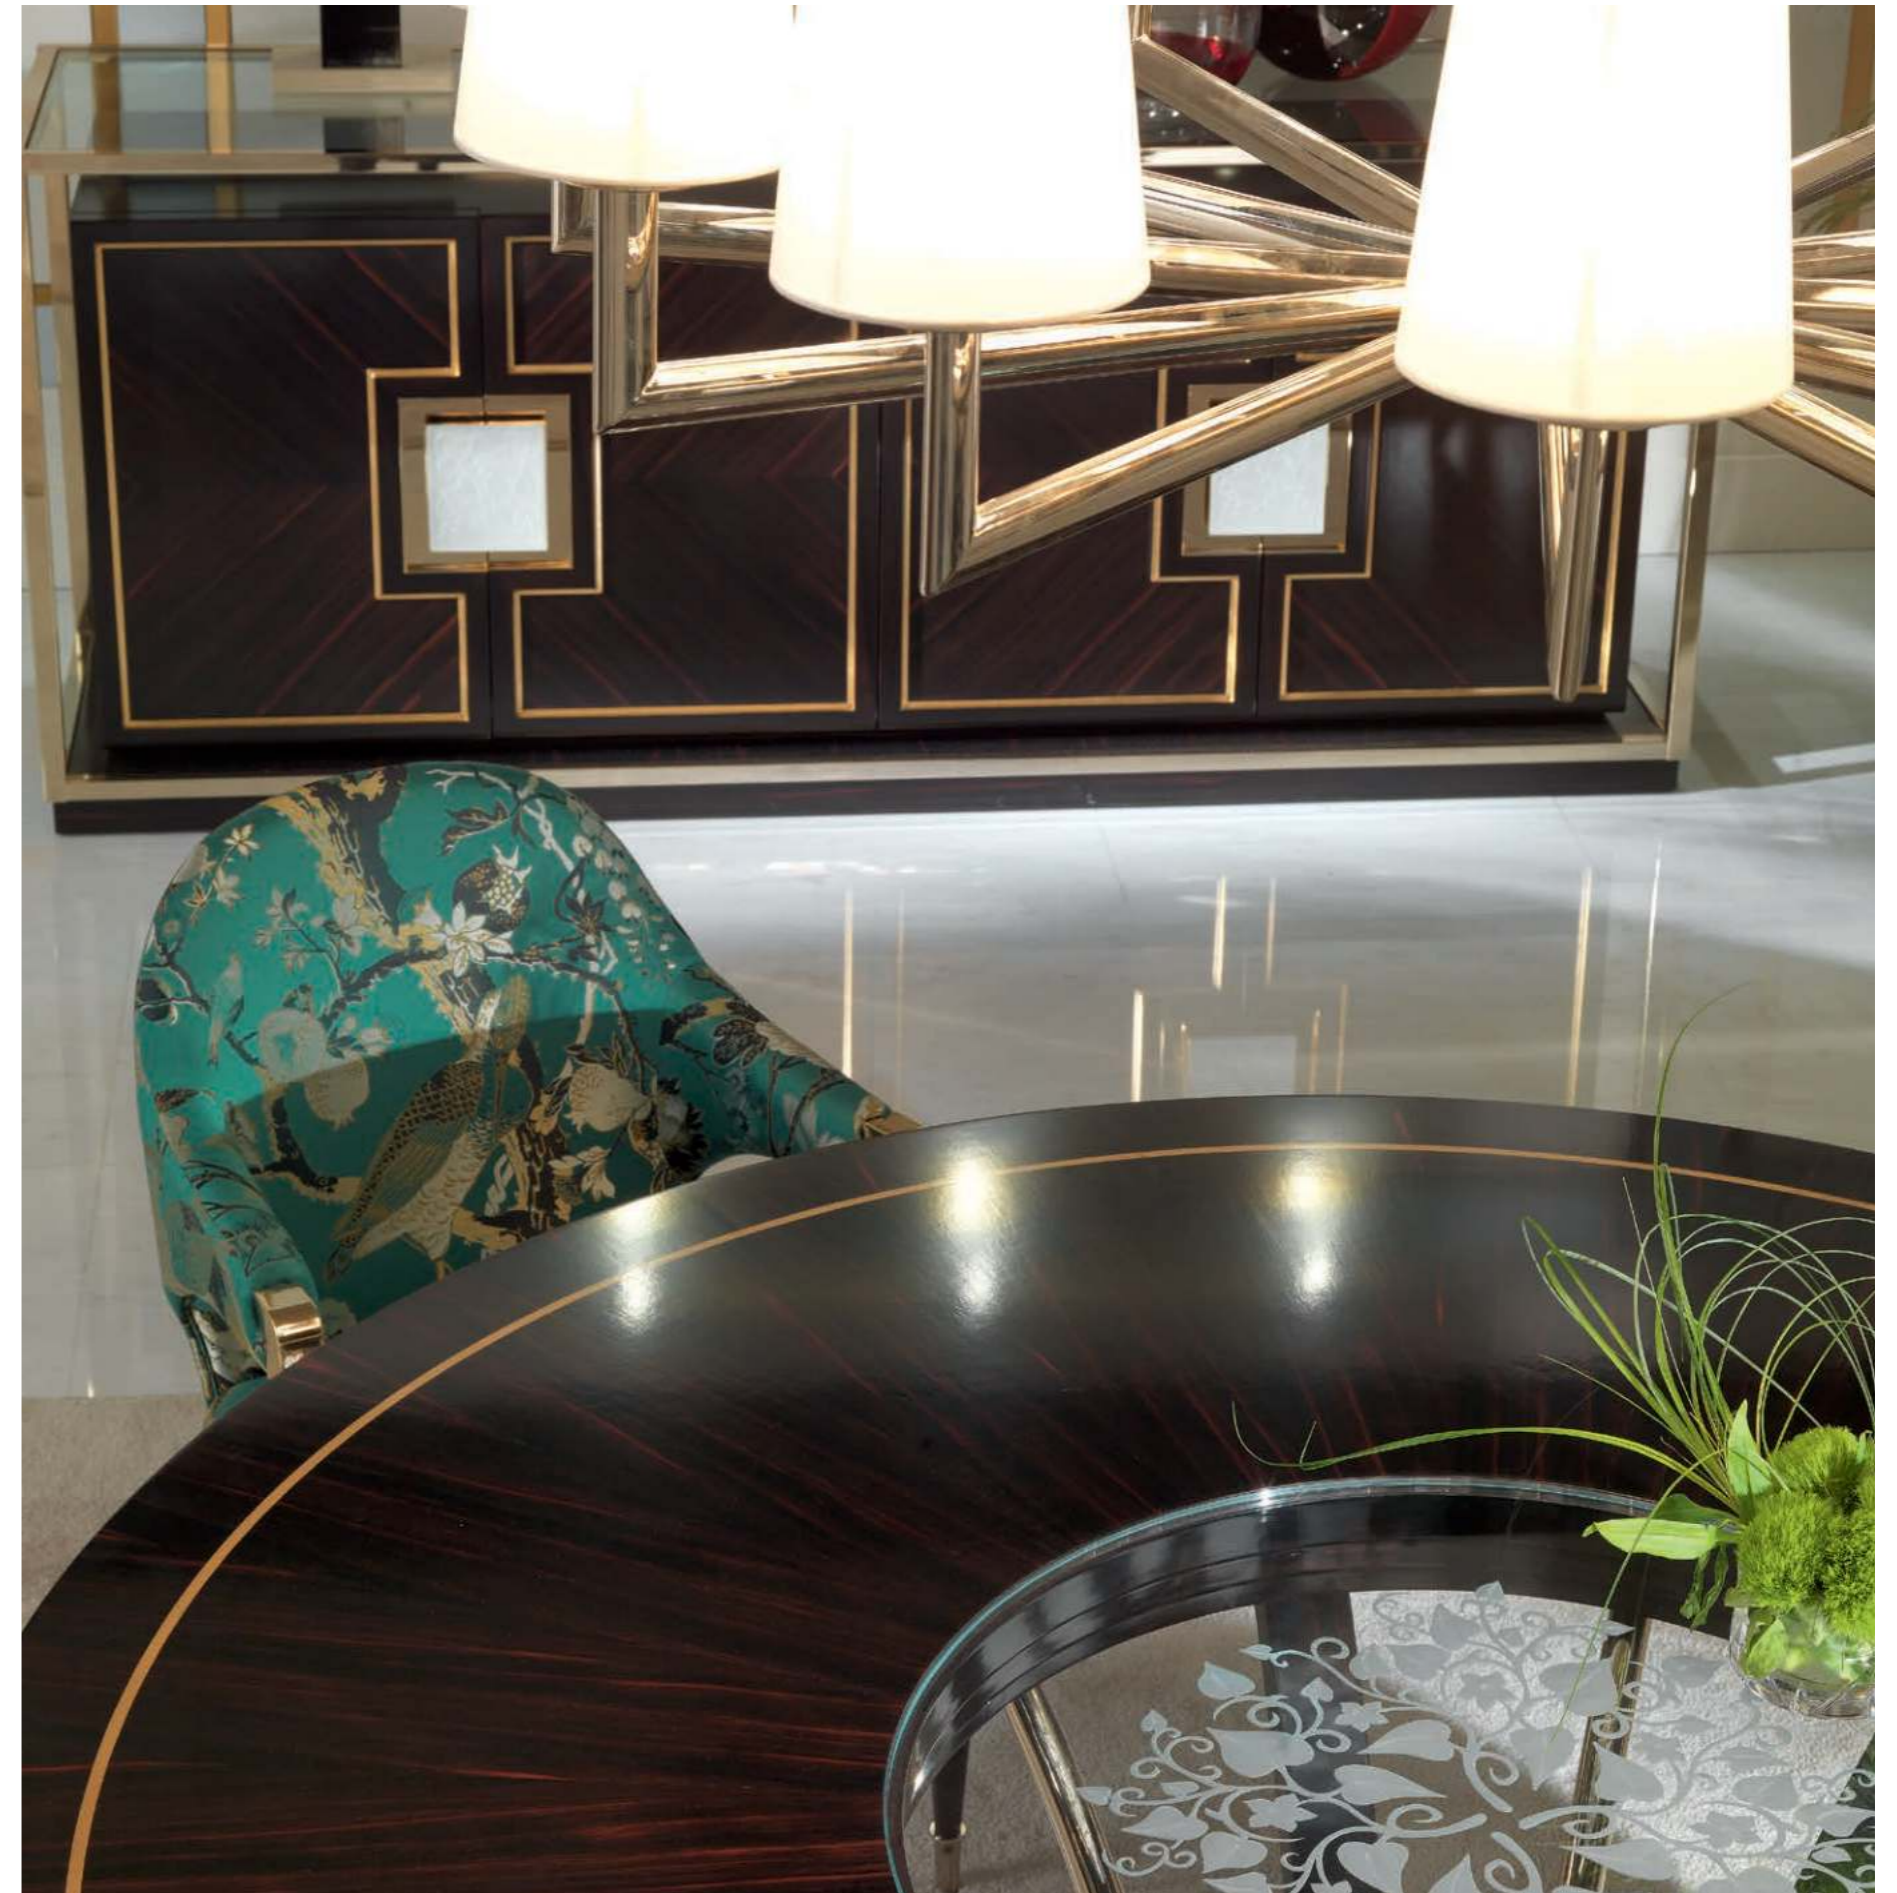

T/5090-180

T/5090-180

Tavolo da pranzo in ebano e ottone, con piano centrale in vetro inciso
Dining table in ebony and brass, with central engraved glass top:
cm. Ø 180 x h. 76
Lazy Susan disponibile su richiesta / *Lazy Susan available upon request*

P/5090

Poltroncina con dettagli in ottone / *Small armchair with brass details:*
cm. 60 x 65 x h. 87
Tessuto / *Fabric:* art. 3096/004 - Finitura / *Finishing:* CE02

B/5091

Credenza in ebano con struttura in ottone, piano in vetro
e maniglie in vetro satinato, inciso e cesellato
*Sideboard in ebony with brass frame, glass top
and handles in frosted, engraved and chiseled glass:*
cm. 214 x 57 x h. 89