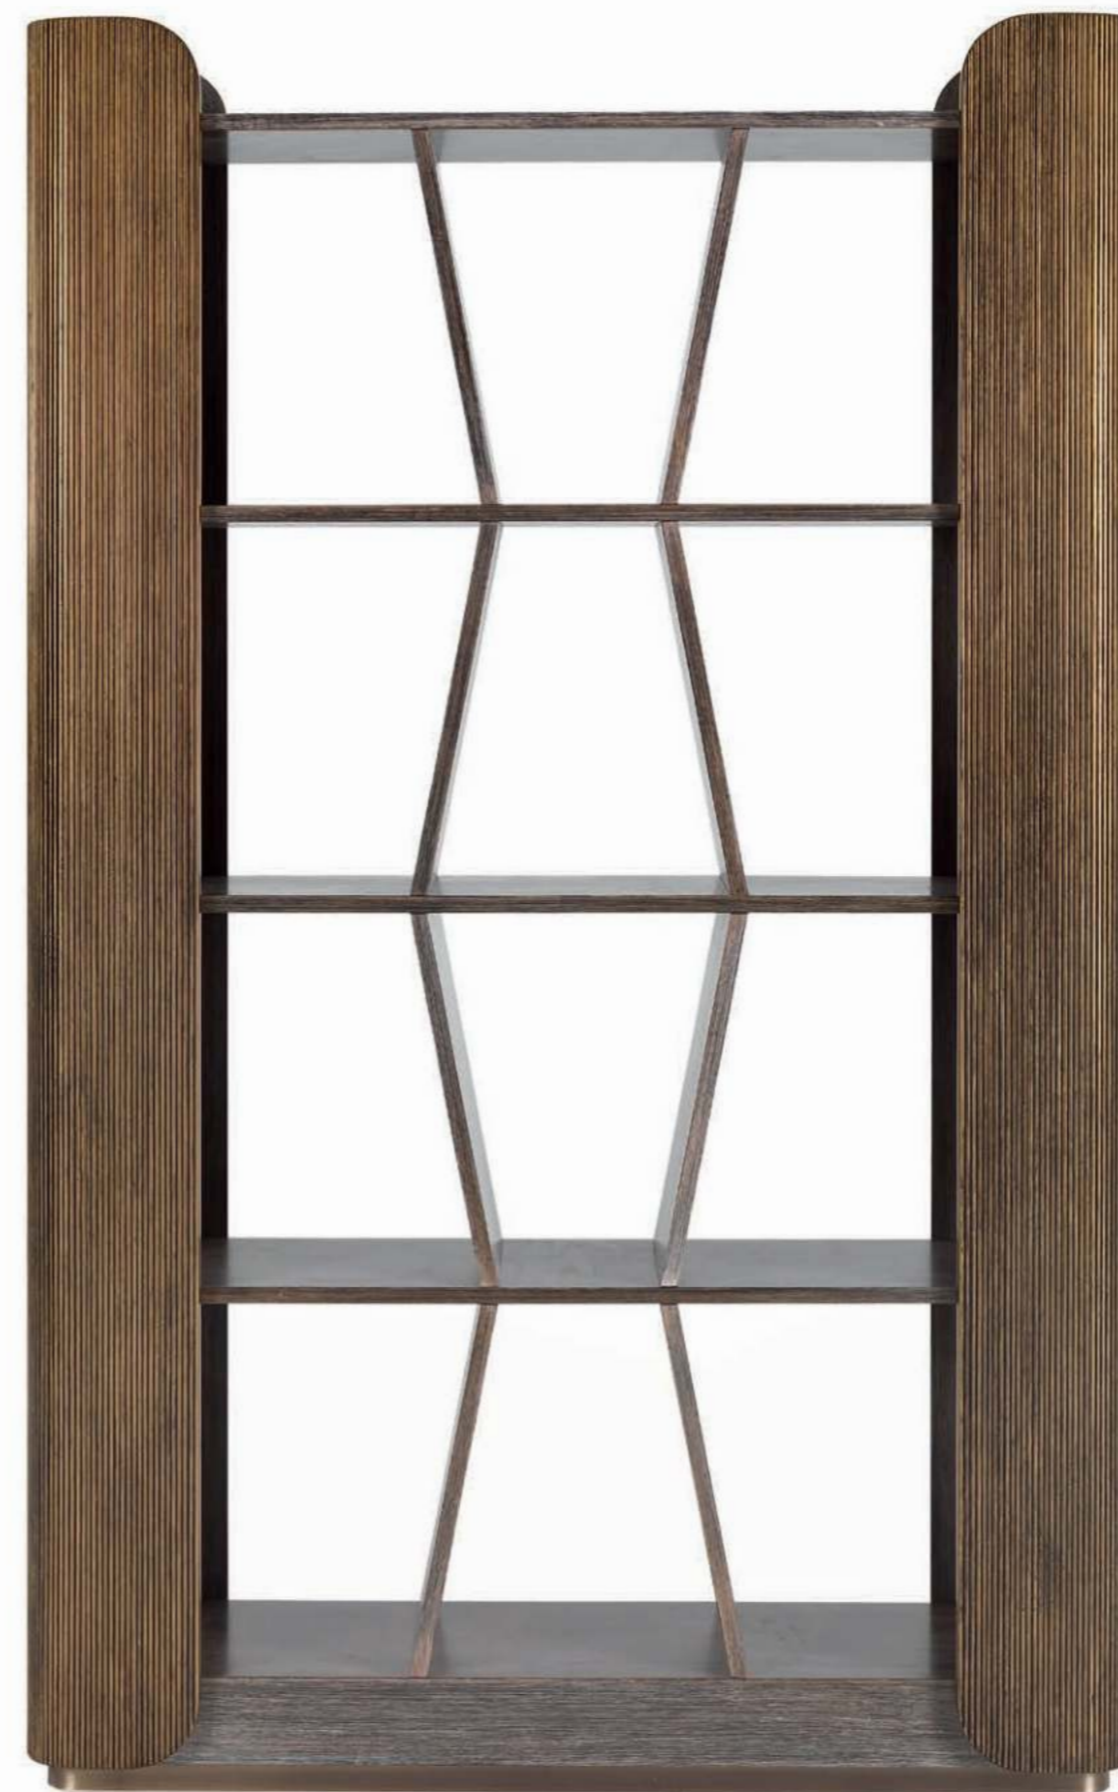

Tessuto/ Fabric: art. 3100/092

Finitura / Finishing:

Laccatura effetto ottone bronzato

Bronzed brass effect lacquer: CGB309

ENVELOPE

ENVELOPE Cod. OP/14503
By BORBONESE

Libreria in legno con dettagli
in ottone bronzato
*Bookcase in wood
with details in bronzed brass:*
cm. 125 x 39 x h. 203
Finitura / *Finishing:*
Laccatura effetto ottone bronzato
Bronzed brass effect lacquer:
CGB309