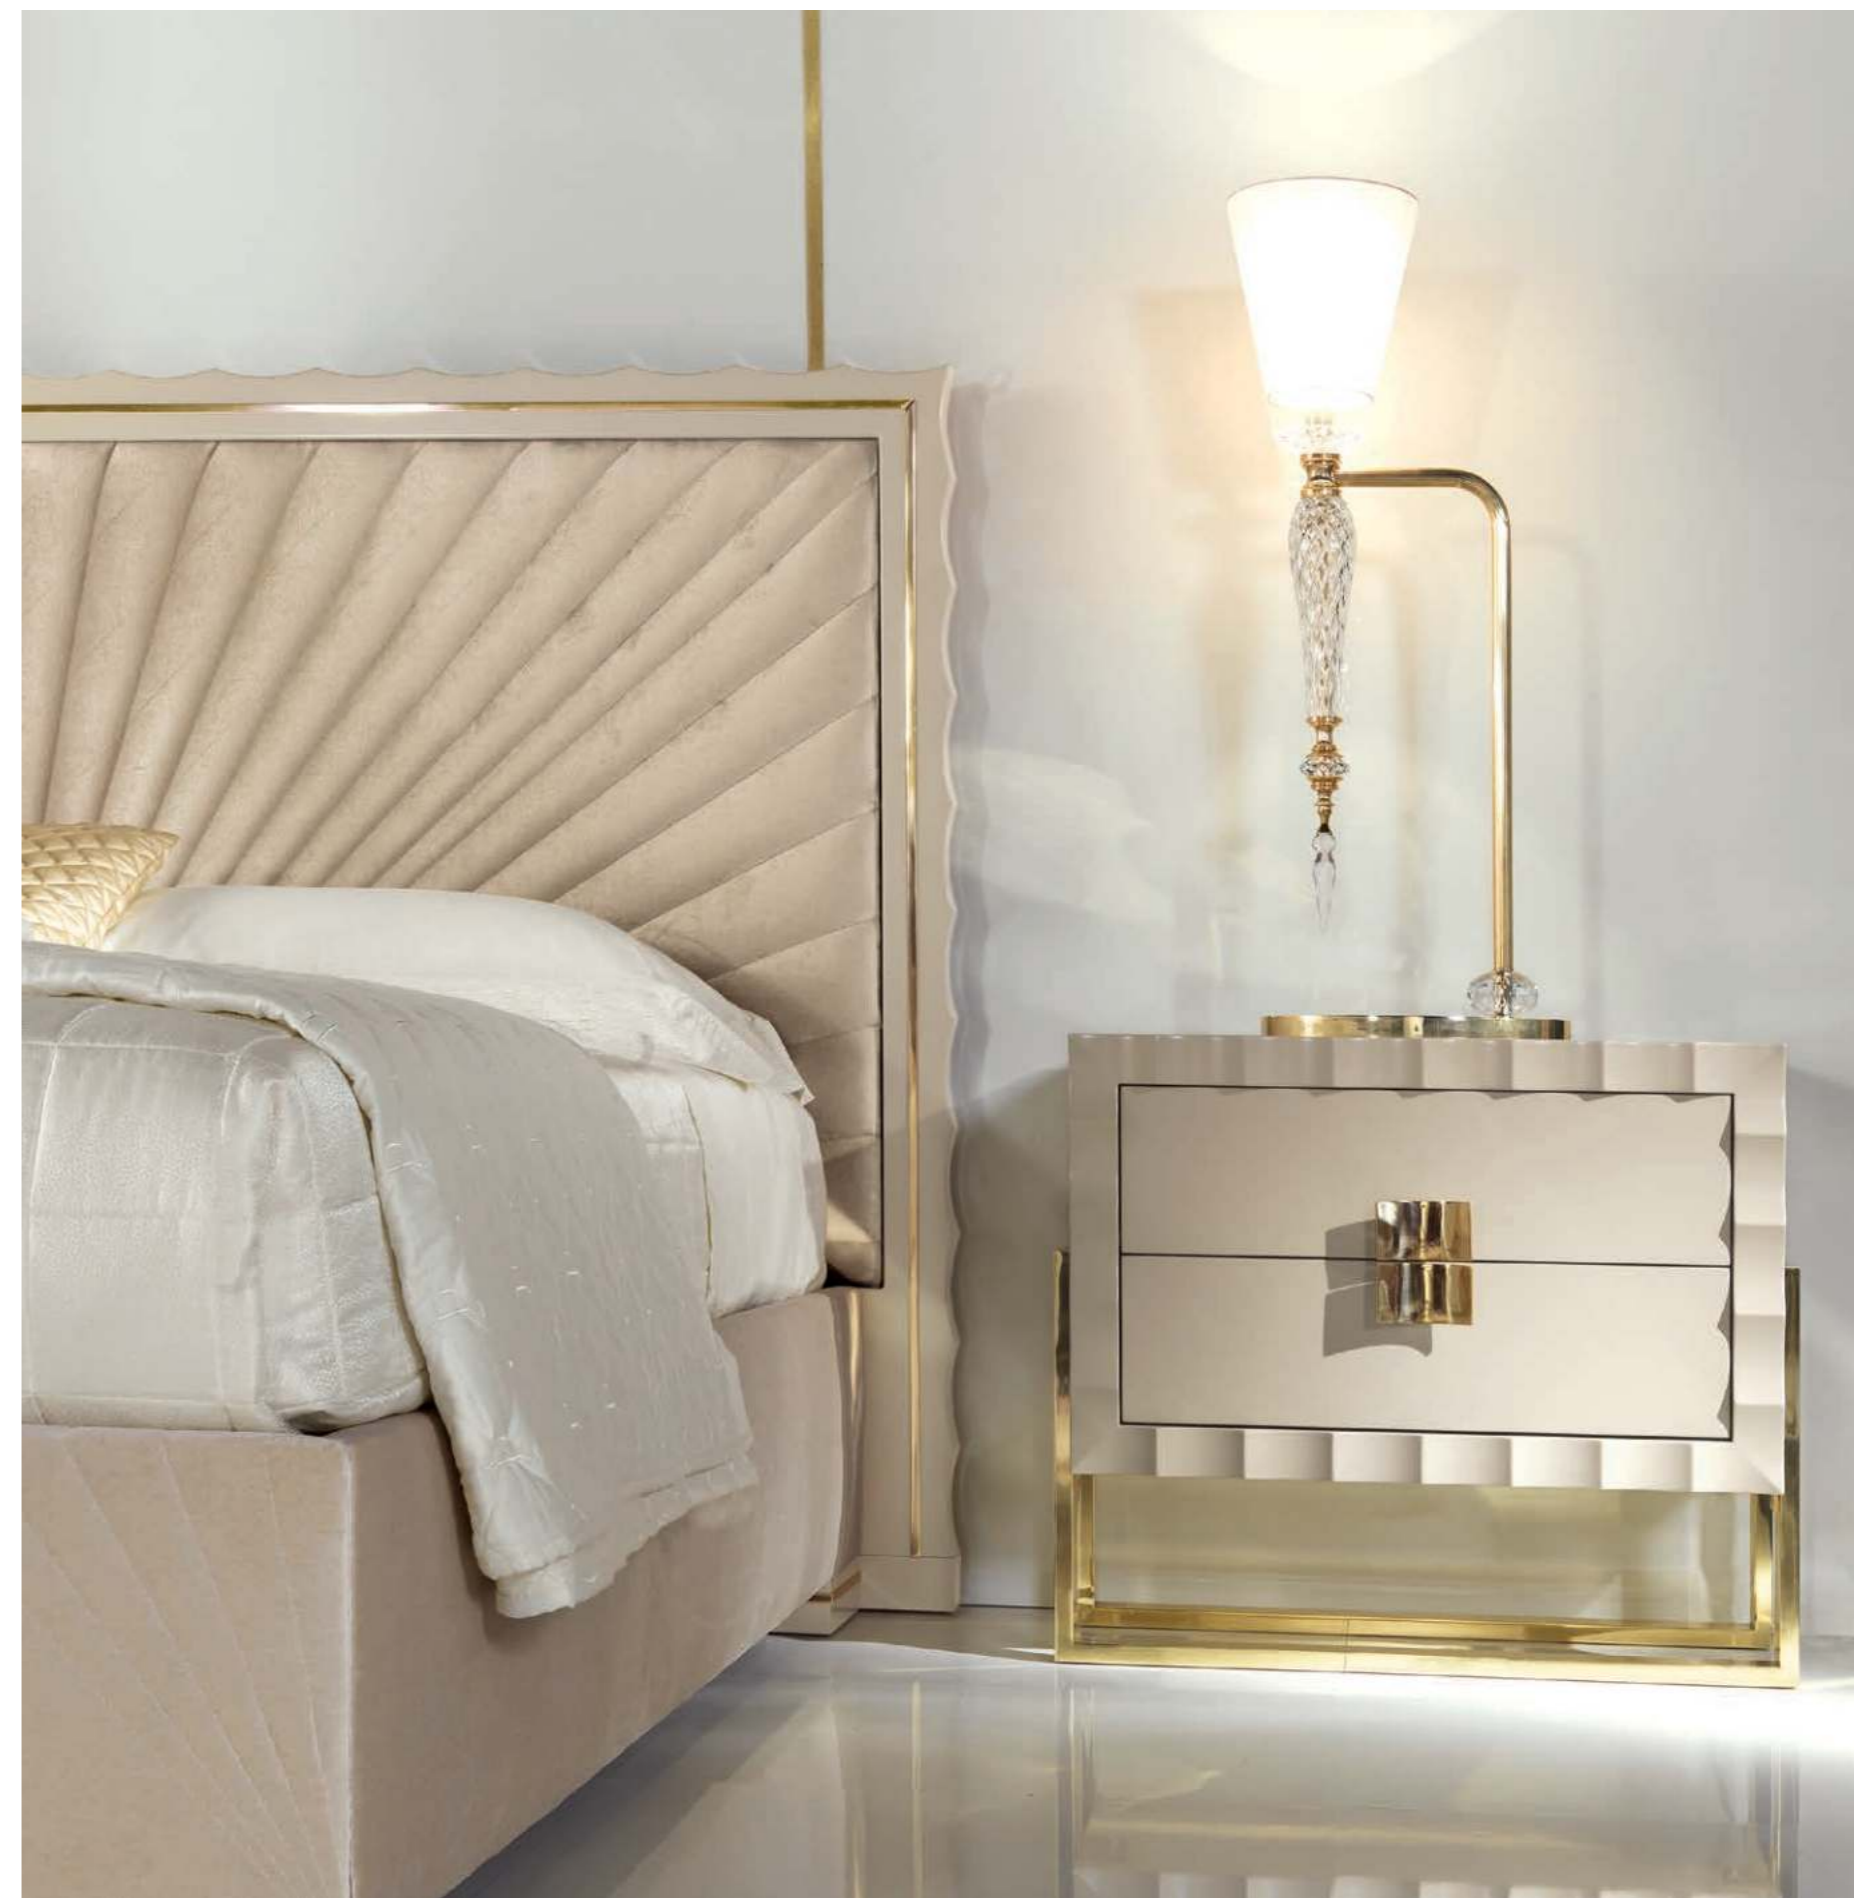

L037/T
Lampada da tavolo in cristallo, finitura bagno oro 24 Kt
Crystal table lamp, finishing 24 Kts gold bath:
cm. 40 x 22 x h. 87

W034/NT
Comodino con base in ottone / Night table with brass base: cm. 76 x 42 x h. 65
Finitura / Finishing: CLAC02