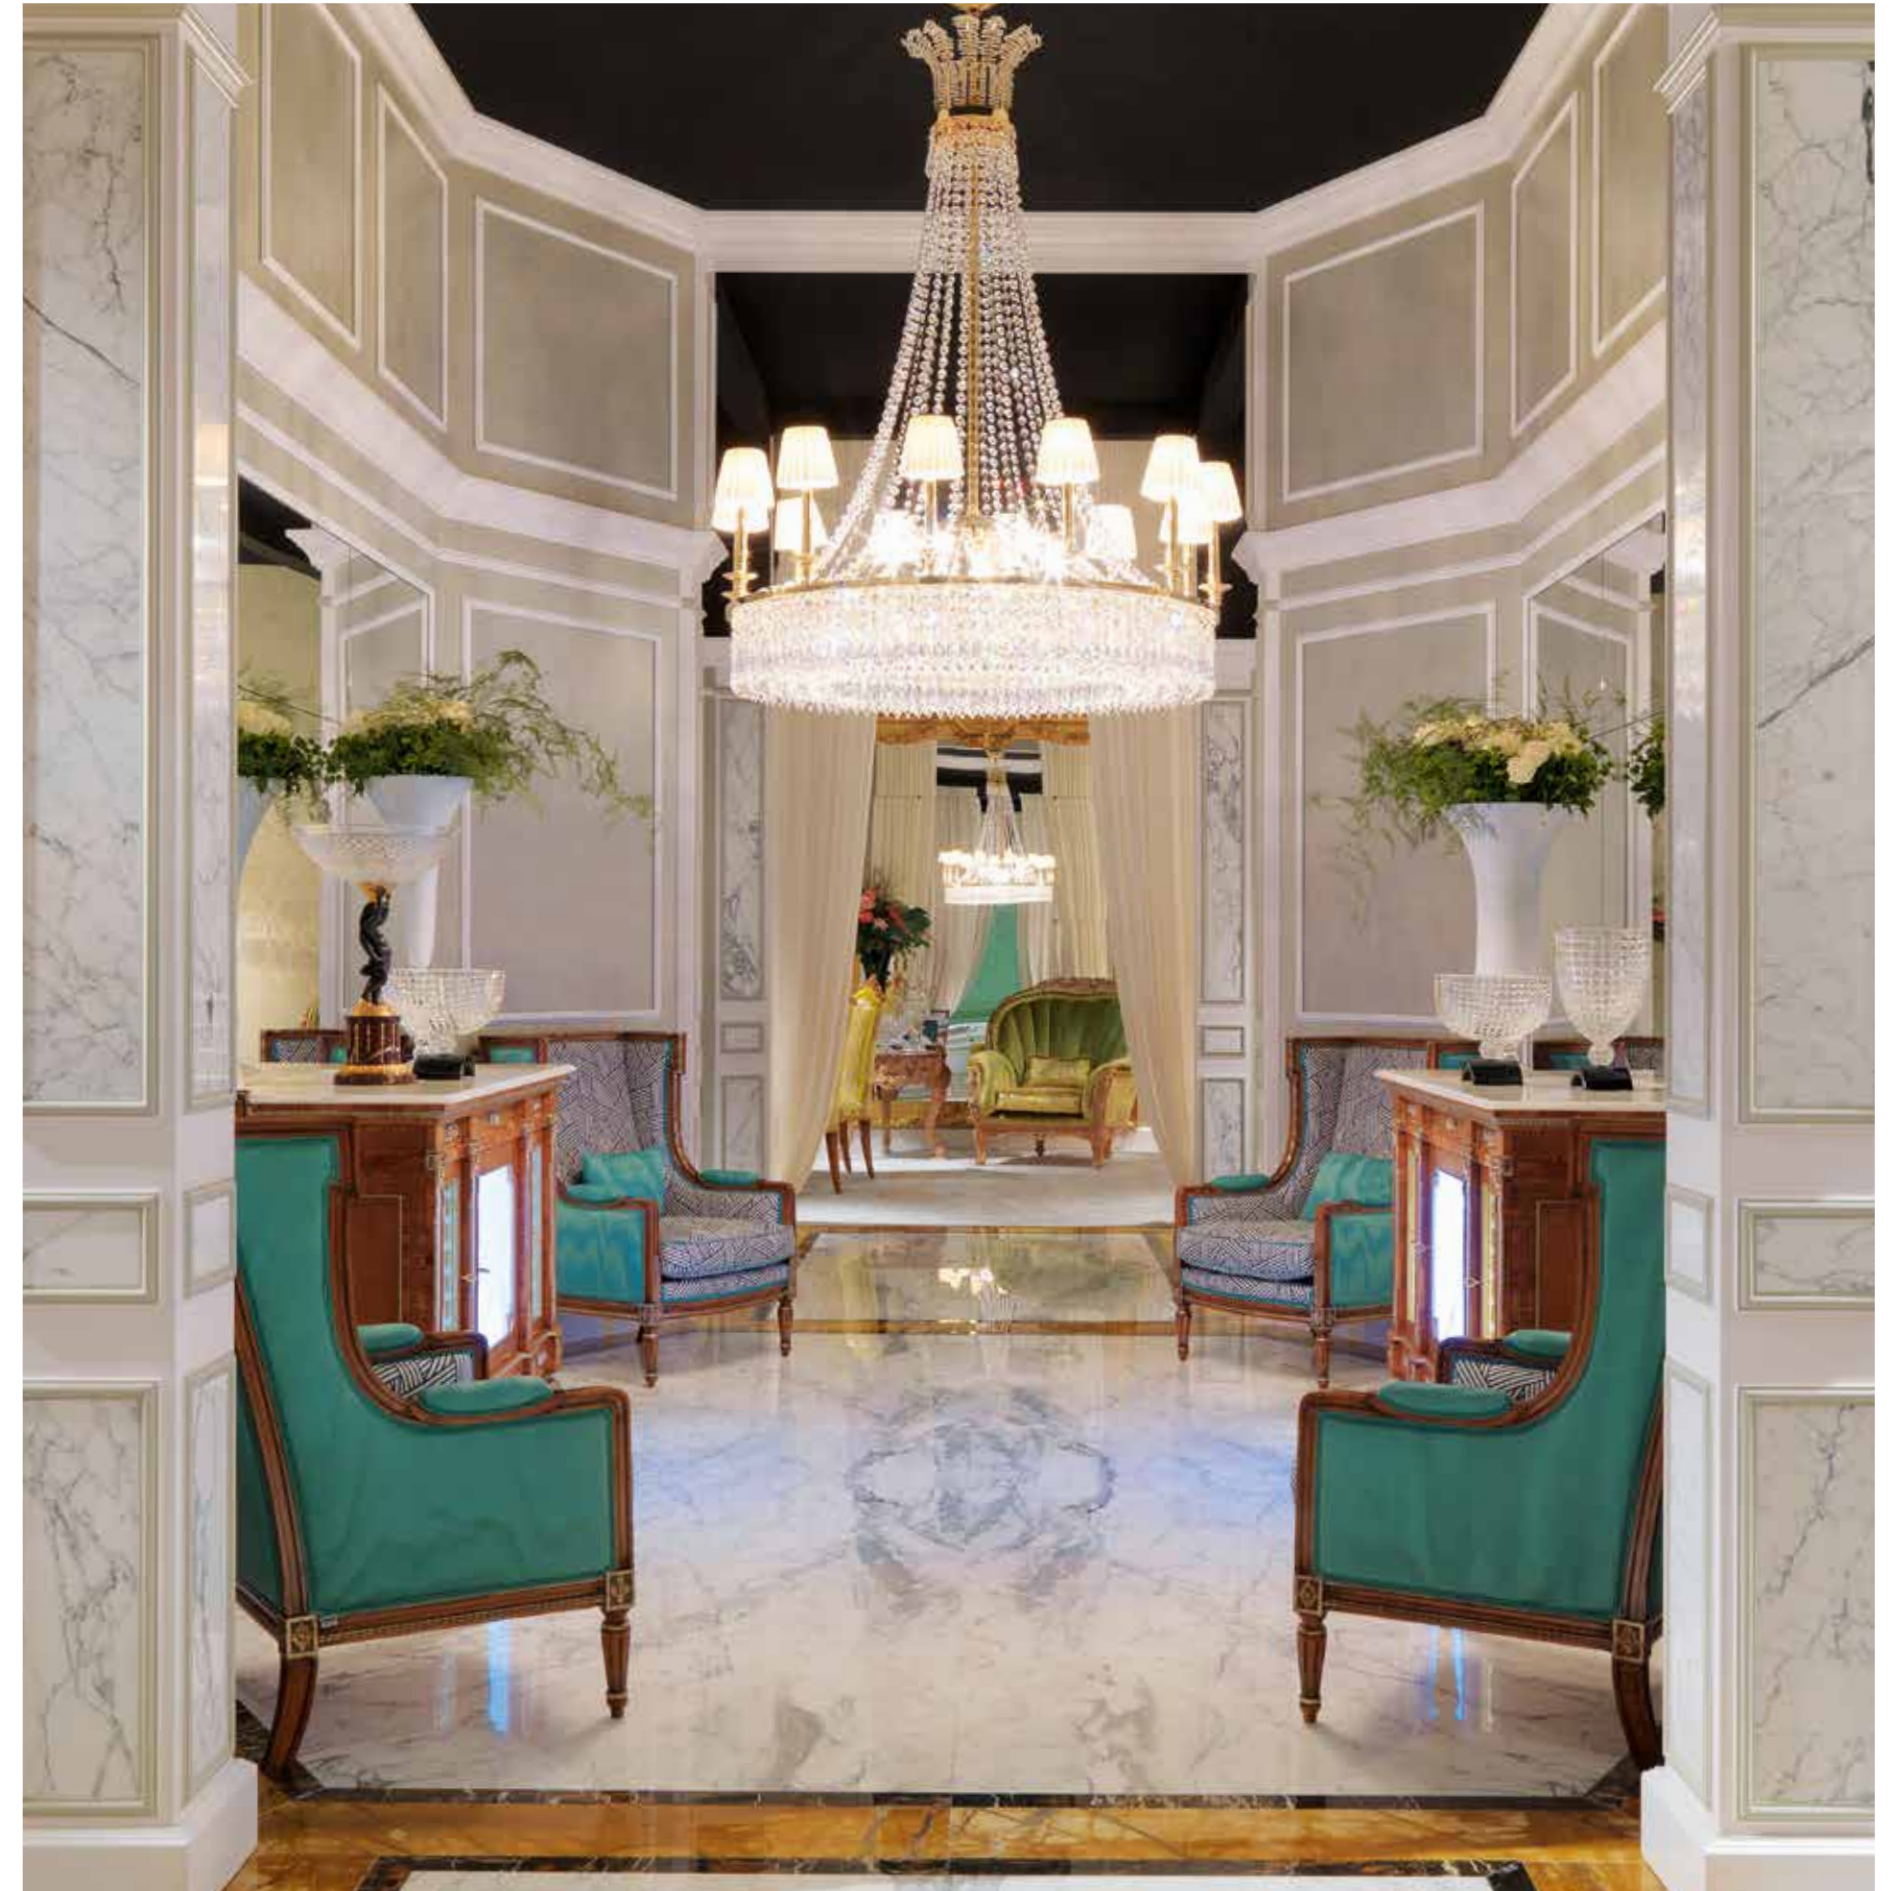

DOROTEA

Poltrona / *Armchair*:
cm. 70 x 78 x h. 105
Tessuto / *Fabric*:
art. 3054/3
art. 3032/24 turchese
turquoise pillows
Finitura / *Finishing*: CN12