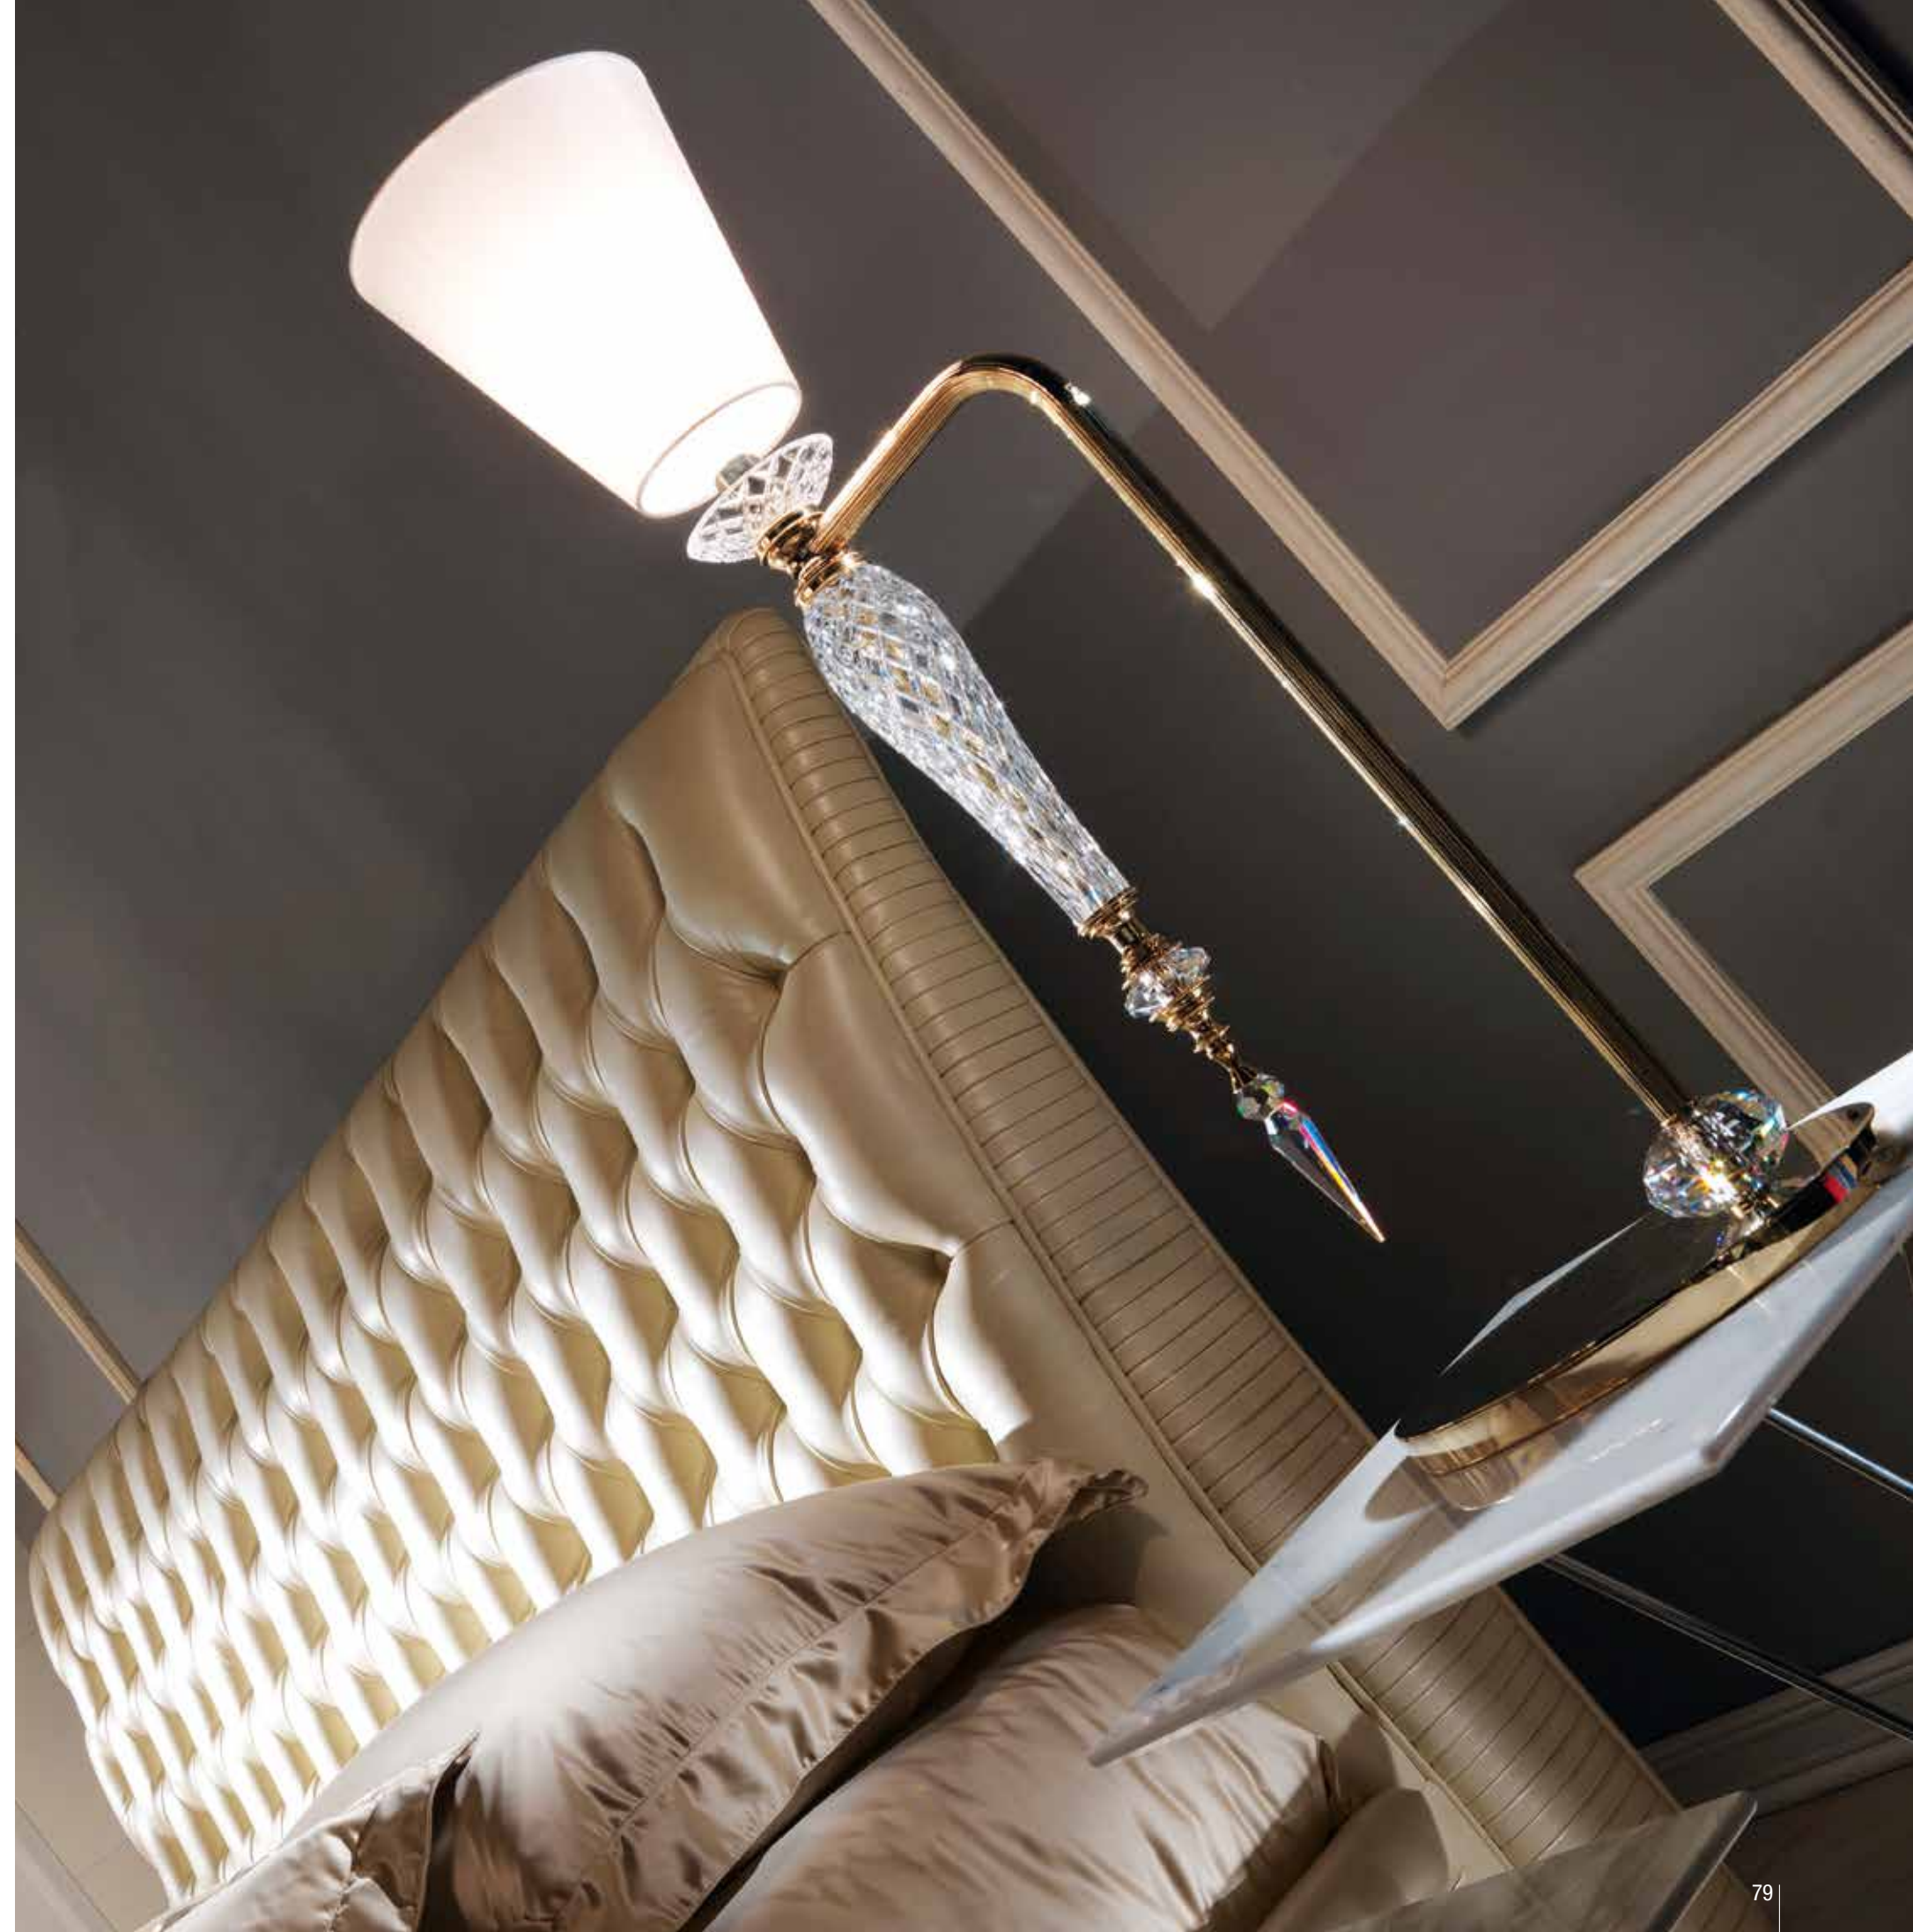

CAPRI BED+L037/T

CAPRI BED

Letto / *Bed*:
cm. 214 x 239 x h.129
Rete / *Bed base*: cm. 200 x 200
Materasso / *Mattress*: cm. 200 x 200
Pelle / *Leather*: art. 2195/06
Set coperte Capri Bed letto + 8 cuscinetti
Set of covers Capri Bed + 8 pillows
Tessuto / *Fabric*: art. 2166/37

L037/T

Lampada da tavolo / *Table lamp*:
cm. 22 x 33 x h.87
Cristallo e bagno oro 24 Kts
Crystal and finishing gold 24 Kts