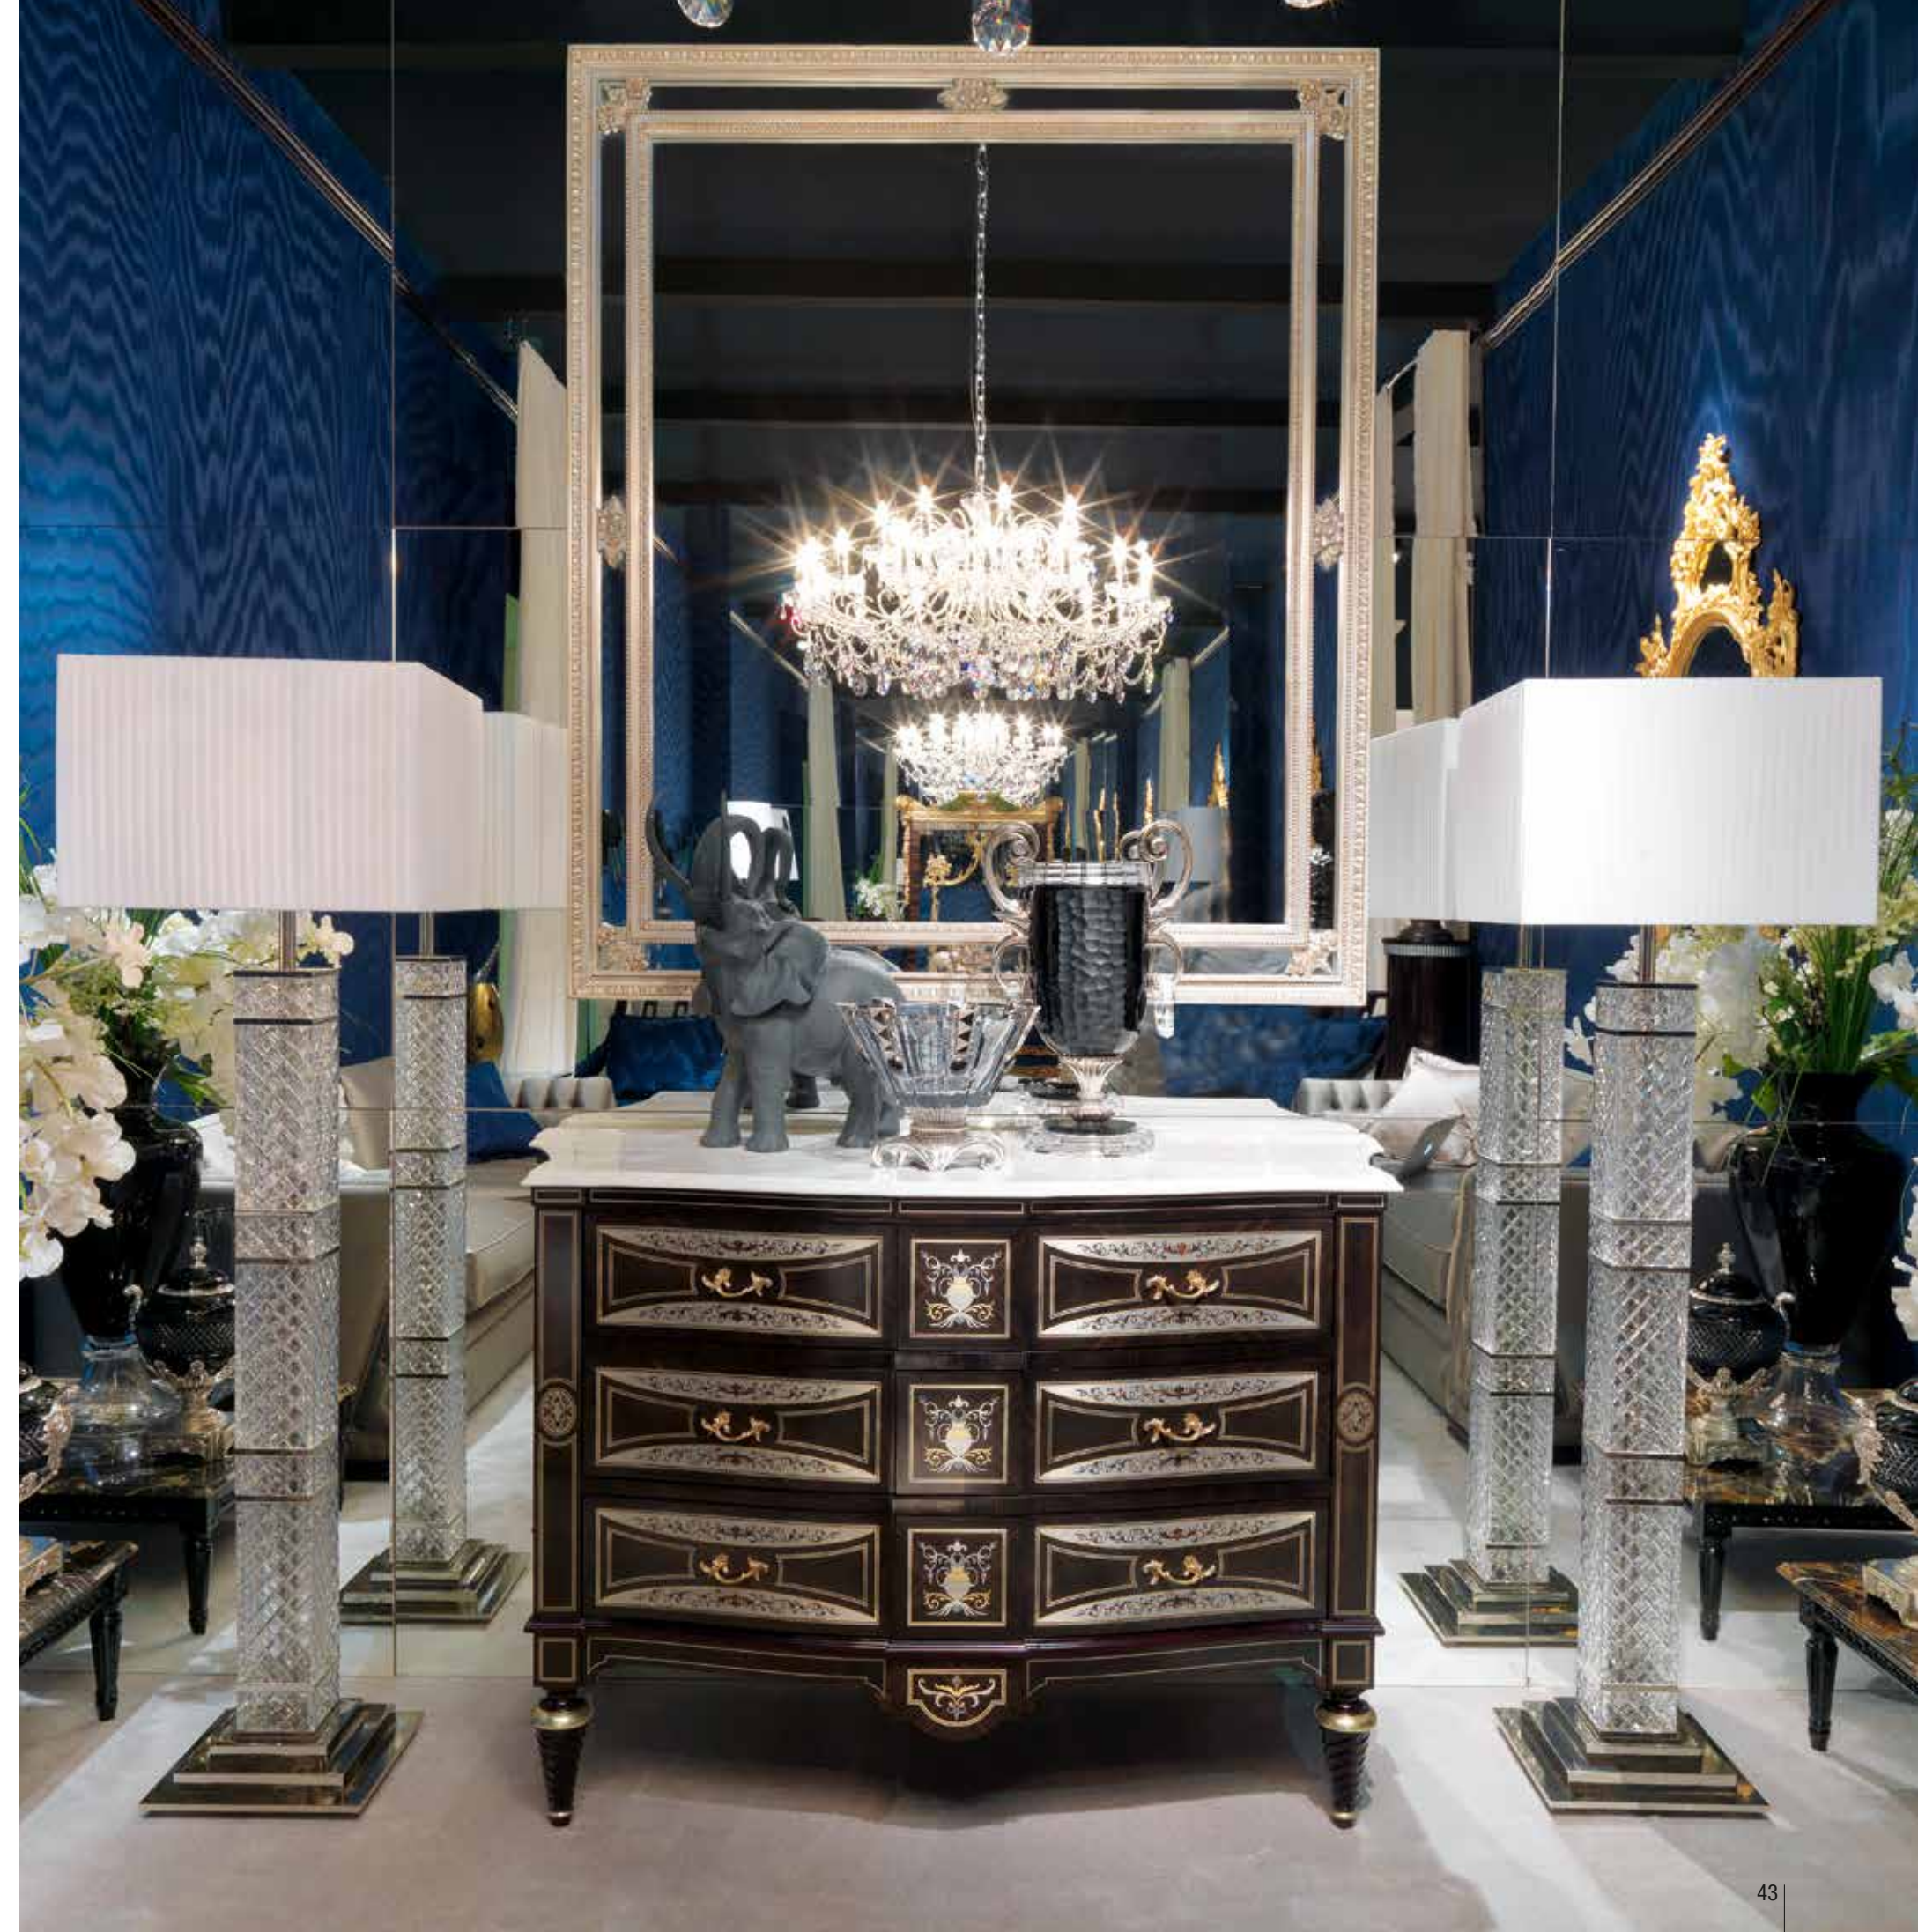

**L019/F**  
Lampada a stelo / Floor lamp:  
cm. 50 x 50 x h.170