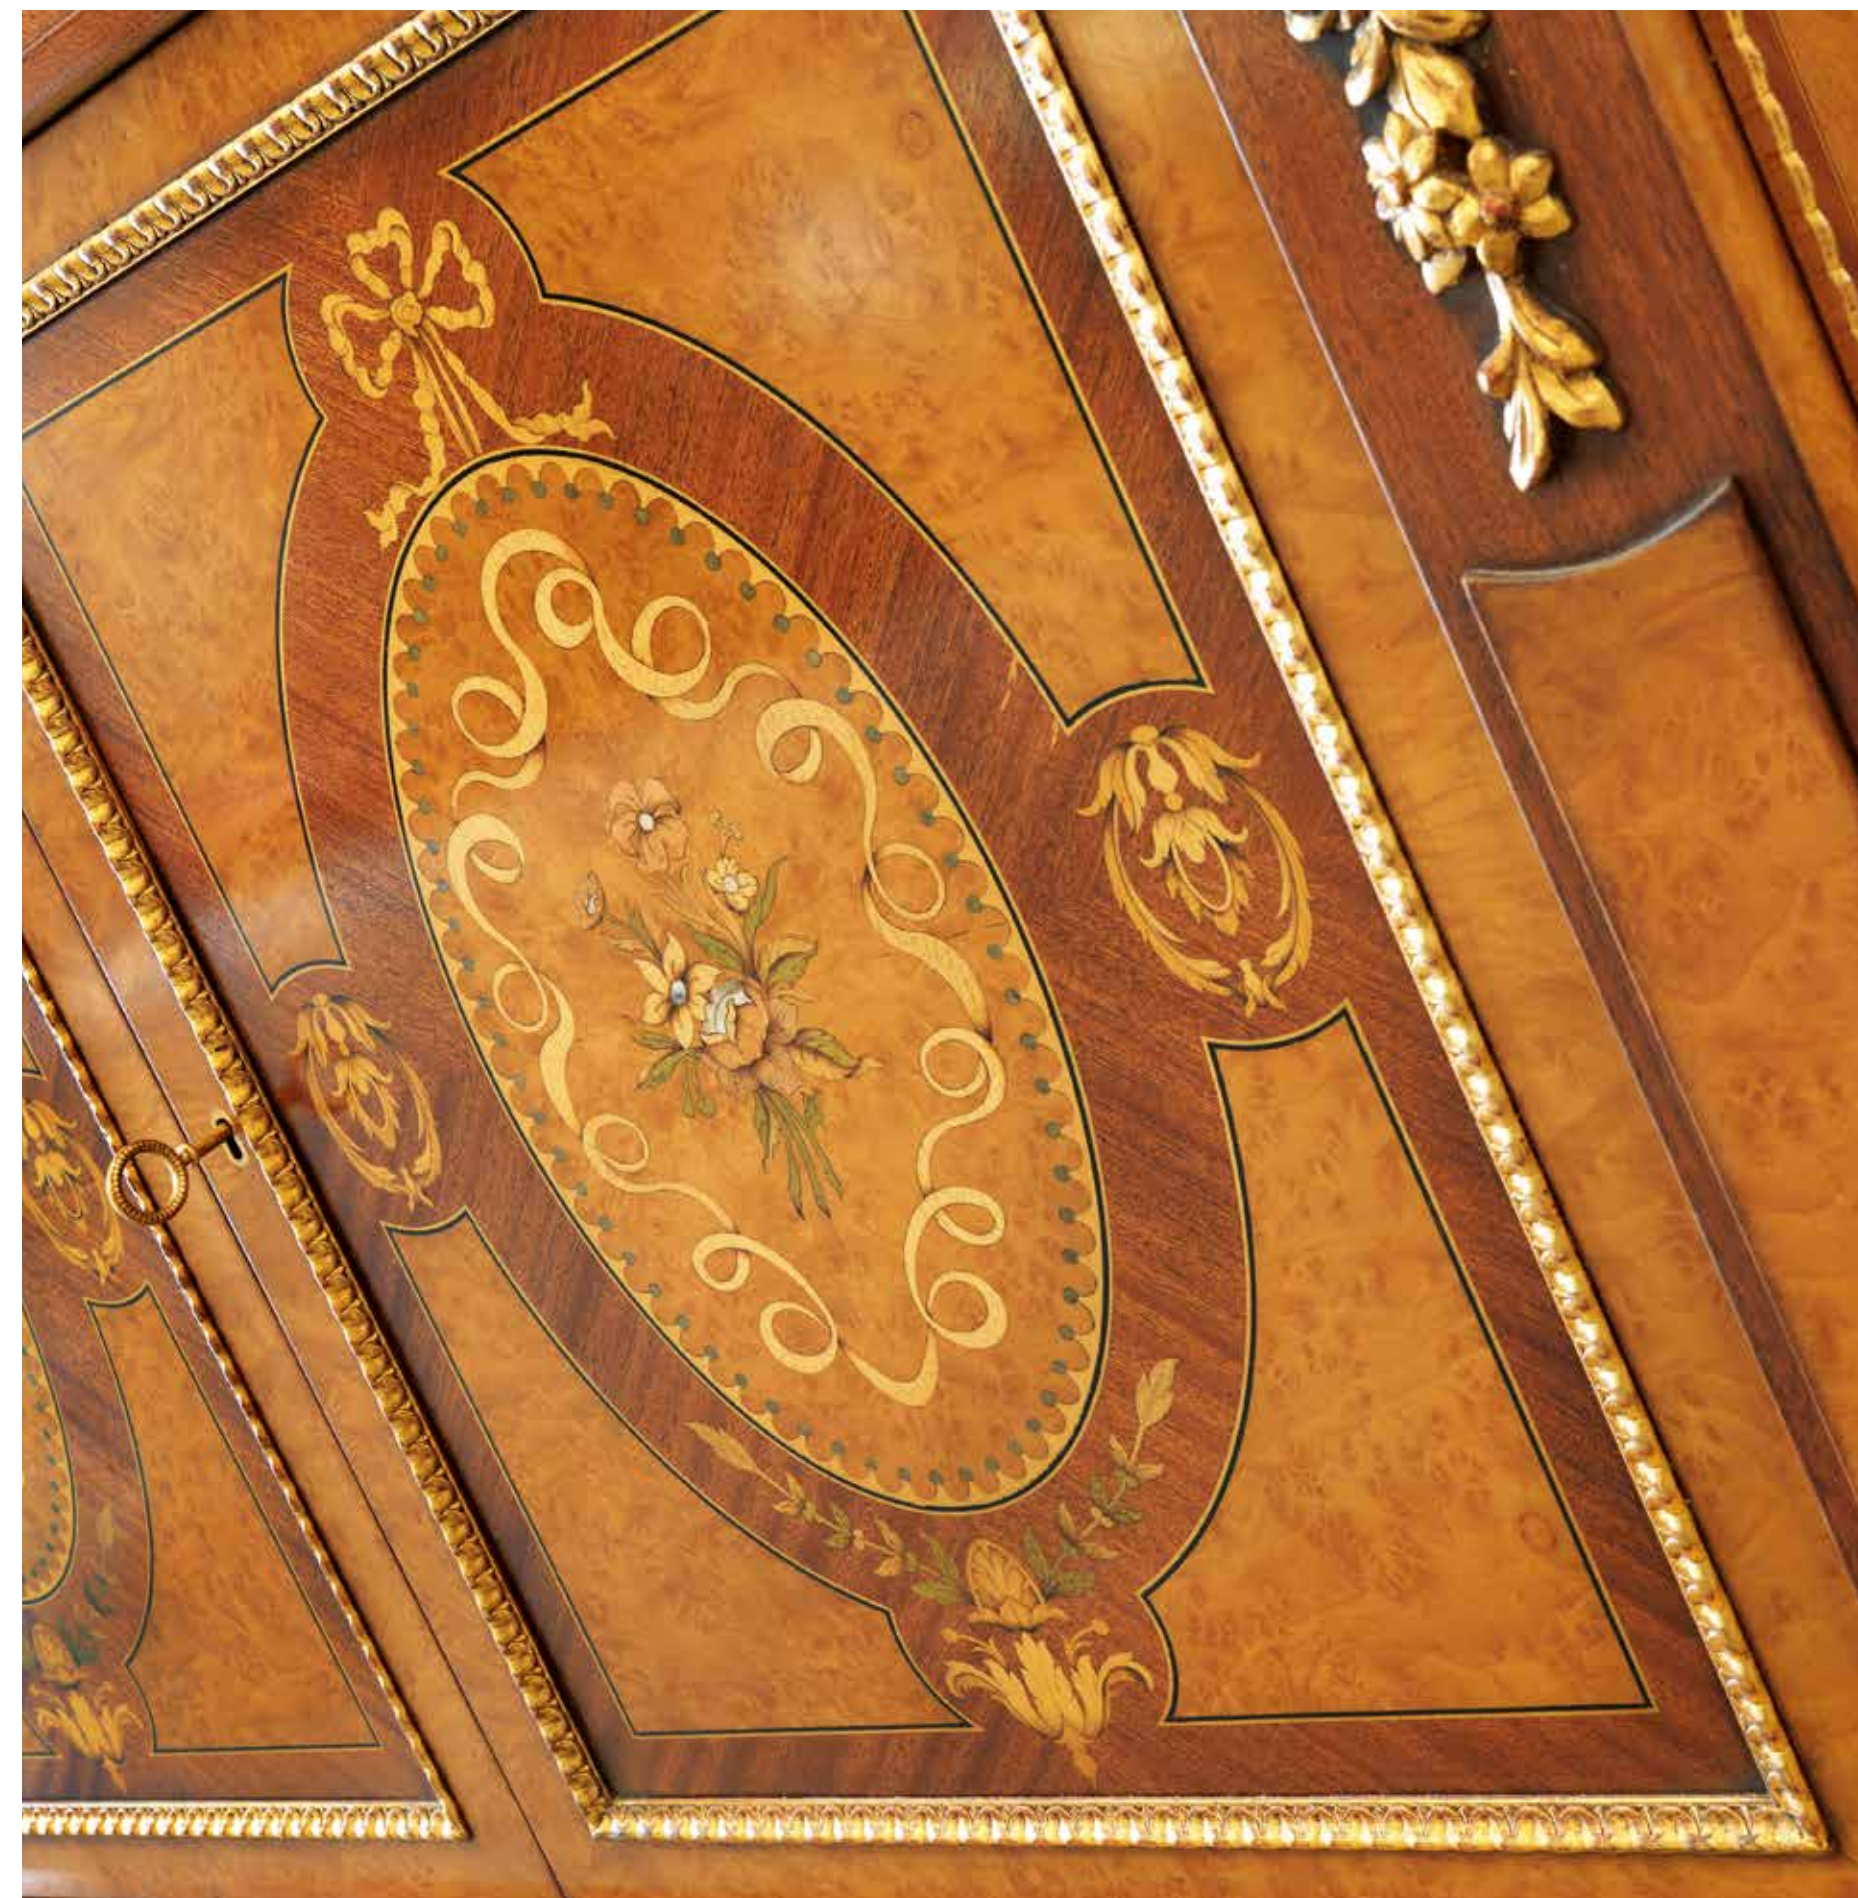

B/4611

Credenza / Sideboard:
cm. 160 x 54 x h.100