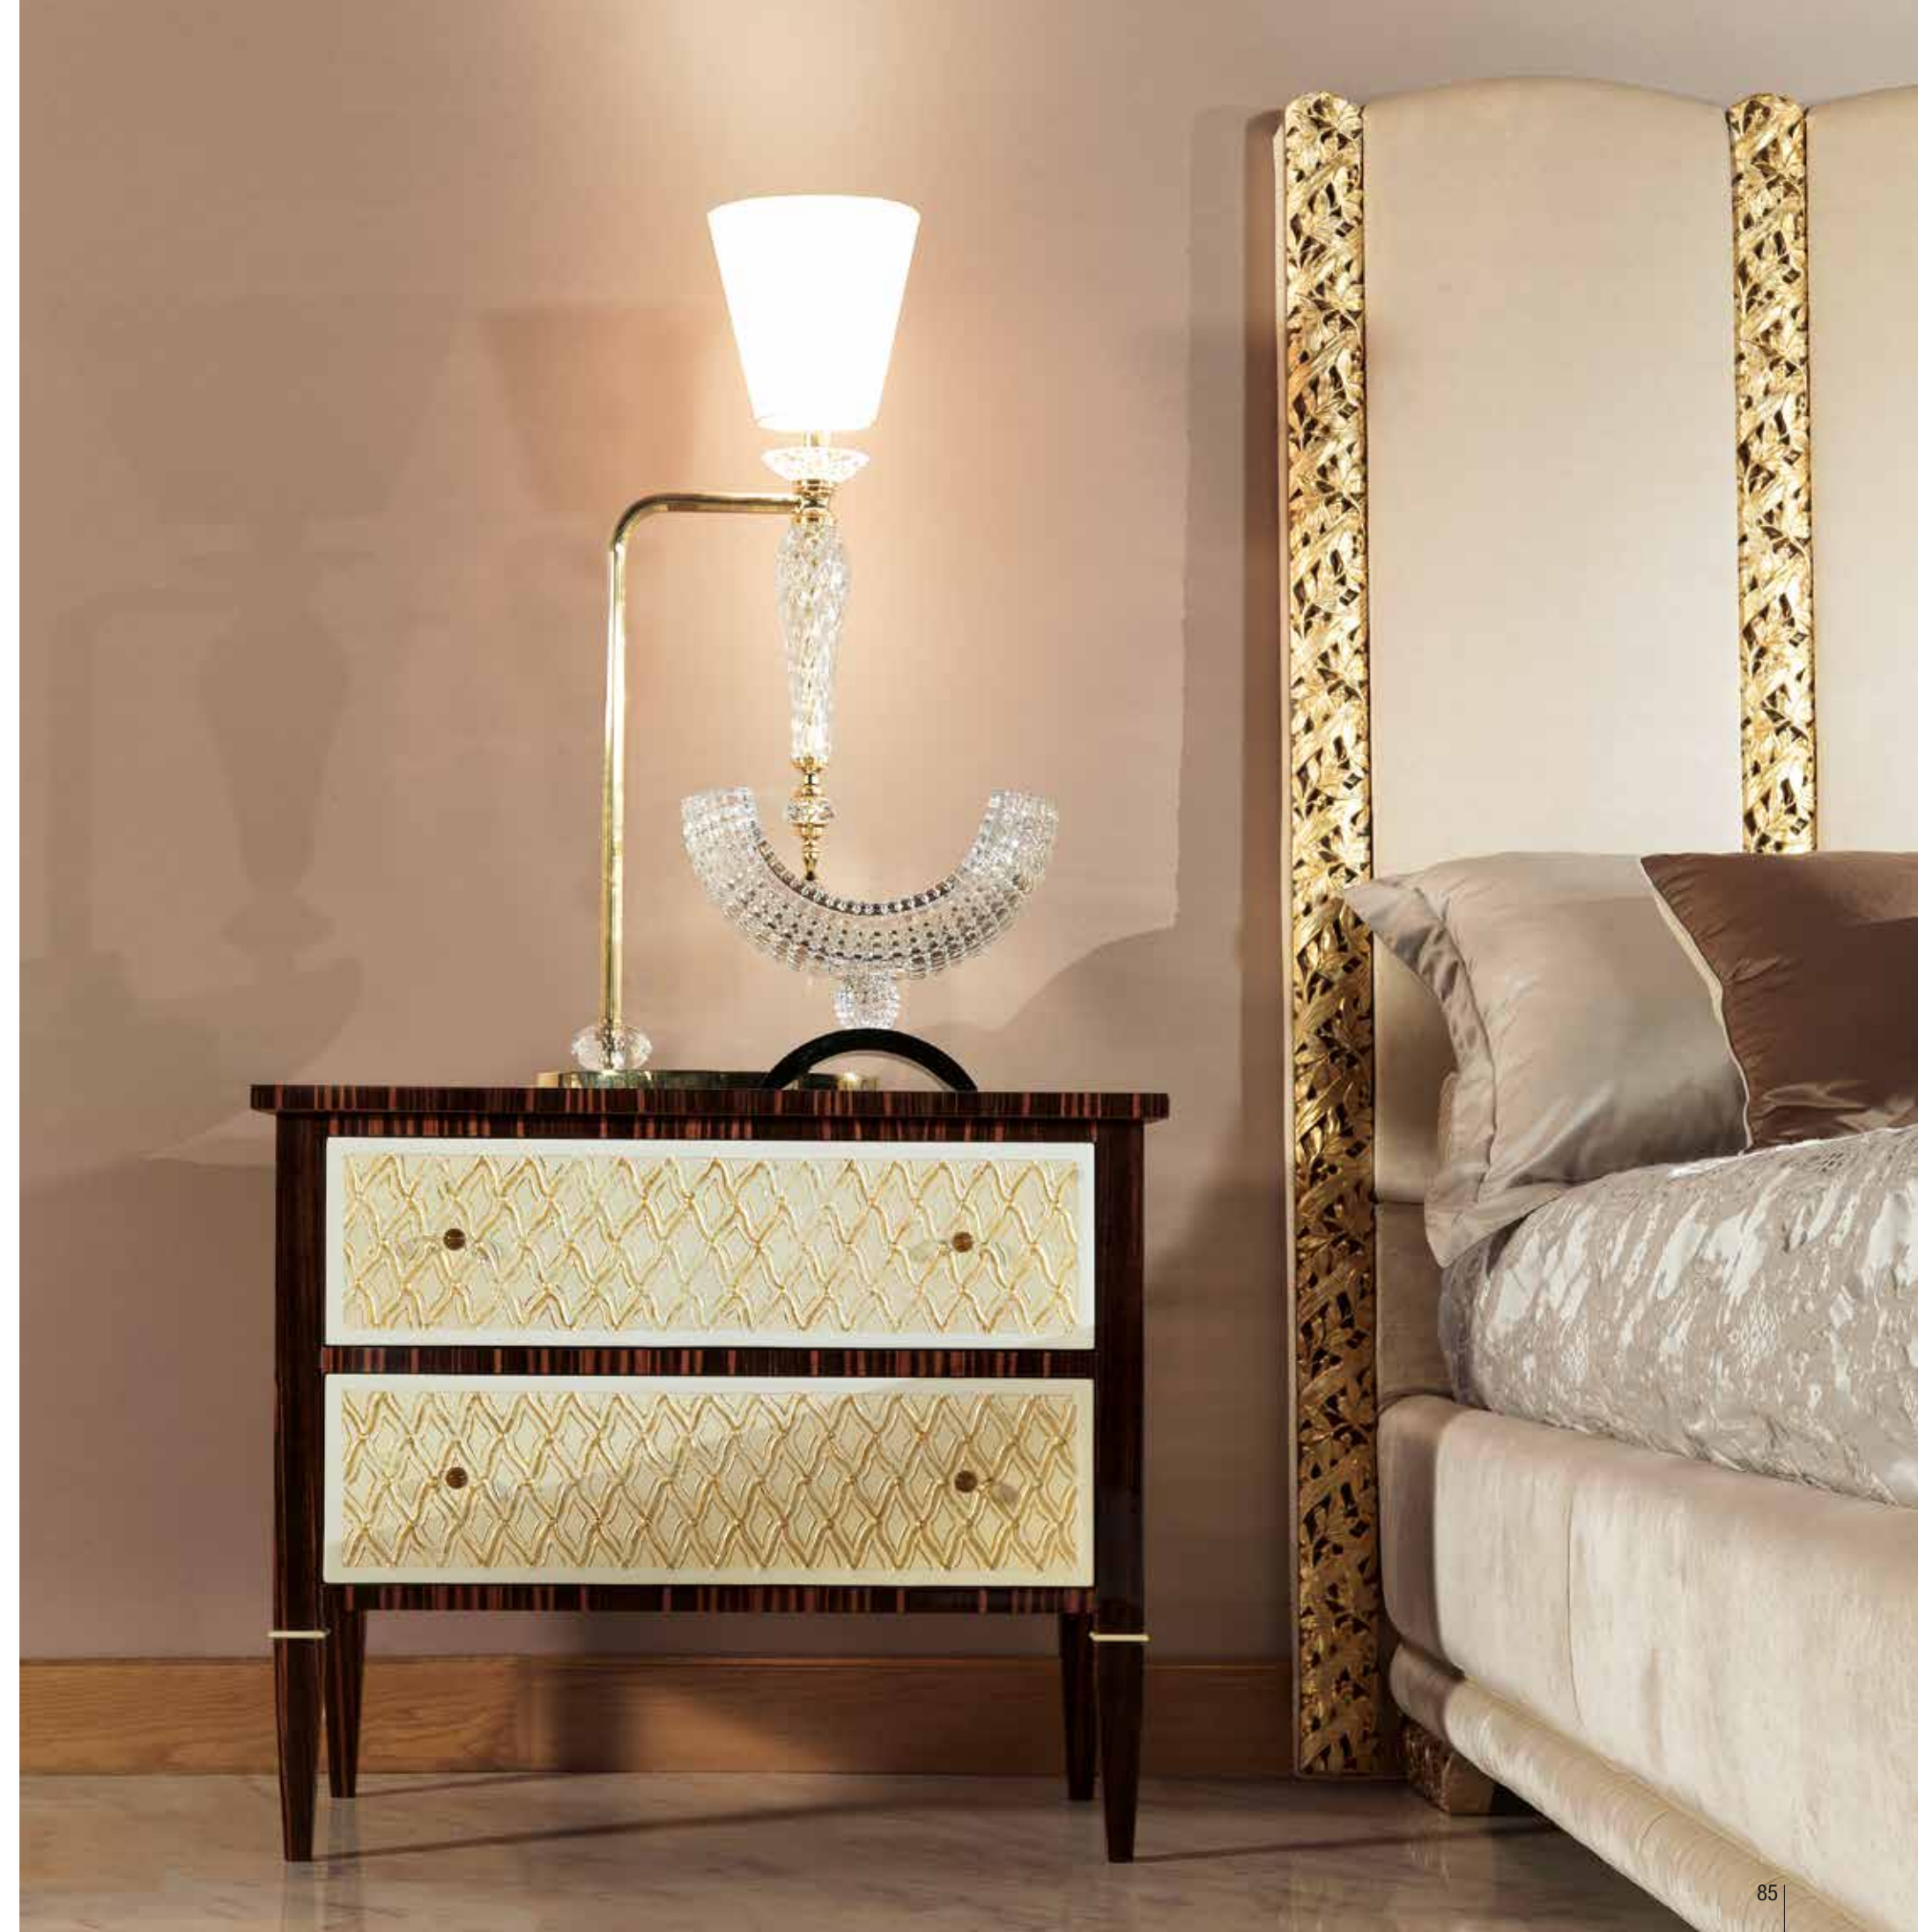

W027/NT+W027/CH

W027/NT
Comodino / *Night table:*
cm 80 x 45 x h.65

W027/CH
Comò / *Chest of drawers:*
cm. 120 x 48 x h. 87

L037/T
Lampada da tavolo / *Table lamp:*
cm. 22 x 33 x h.87
Cristallo e bagno oro 24 Kts
Crystal and finishing gold 24 Kts