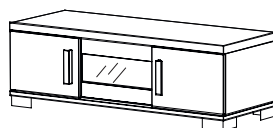

2 Door Vit.
Vit. 2 Portes

W: 43 cm.
L: 102 cm.
H: 184 cm.

Allunga Tavolo

Extention For Table
Allonge Pour Table

W: 45 cm.
L: 104 cm.

Base 4 Ante

4 Door Buffet
Buffet 4 Portes

W: 48,5 cm.
L: 202 cm.
H: 85 cm.

Base 3 Ante

3 Door Buffet
Buffet 3 Portes

W: 48,5 cm.
L: 149 cm.
H: 85 cm.

Lcd 4 Ante

4 Door Lcd
Lcd 4 Portes

W: 48,5 cm.
L: 202 cm.
H: 45 cm.

Lcd 3 Ante

3 Door Lcd
Lcd 3 Portes