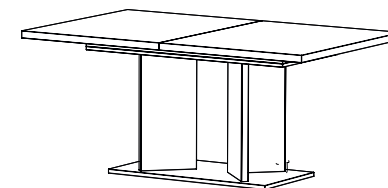

Sarah Giorno

SARAH DAY

SARAH JOUR

Sedia

Chair
Chaise

W: 56 cm.
L: 46 cm.
H: 100 cm.

Specchiera

Mirror
Miroir

W: 2 cm.
L: 140 cm.
H: 80 cm.

Tavolo

Dining Table
Table de Salon

W: 104 cm.
L: 180 cm.
H: 75 cm.

Vetrina 1 Anta

1 Door Vit.
Vit. 1 Porte

W: 43 cm.
L: 64 cm.
H: 184 cm.

Vetrina 2 Ante

2 Door Vit.
Vit. 2 Portes

W: 43 cm.
L: 102 cm.
H: 184 cm.

Allunga Tavolo

Extention For Table
Allonge Pour Table

W: 45 cm.
L: 104 cm.

Base 4 Ante

4 Door Buffet
Buffet 4 Portes

W: 48,5 cm.
L: 202 cm.
H: 85 cm.

Base 3 Ante

3 Door Buffet
Buffet 3 Portes

W: 48,5 cm.
L: 149 cm.
H: 85 cm.

Lcd 4 Ante

4 Door Lcd
Lcd 4 Portes

W: 48,5 cm.
L: 202 cm.
H: 45 cm.

Lcd 3 Ante

3 Door Lcd
Lcd 3 Portes