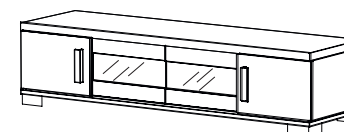

2 Door Vit.
Vit. 2 Portes

W: 43 cm.
L: 102 cm.
H: 184 cm.

Allunga Tavolo

Extention For Table
Allonge Pour Table

W: 45 cm.
L: 104 cm.

Base 4 Ante

4 Door Buffet
Buffet 4 Portes

W: 48,5 cm.
L: 202 cm.
H: 85 cm.

Base 3 Ante

3 Door Buffet
Buffet 3 Portes

W: 48,5 cm.
L: 149 cm.
H: 85 cm.

Lcd 4 Ante

4 Door Lcd
Lcd 4 Portes

W: 48,5 cm.
L: 202 cm.
H: 45 cm.

Lcd 3 Ante

3 Door Lcd
Lcd 3 Portes