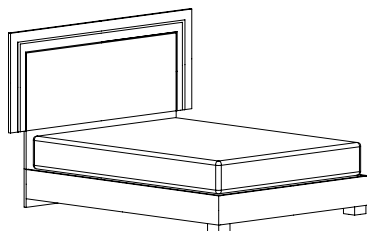

W: 48,5 cm.
L: 149 cm.
H: 45 cm.

Tavolo Caffè

Coffee Table
Table Basse

W: 80 cm.
L: 130 cm.
H: 40 cm.

Sarah Notte

SARAH NIGHT
SARAH NUIT

Comodino 2 cassetti
2 drawer night table
chevets 2 tiroirs

W: 41 cm.
L: 69 cm.
H: 58 cm.

Specchio
Mirror
Miroir

W: 2 cm.
L: 95 cm.
H: 102 cm.

Comò doppio 6 cassetti
6 drawer double dresser
commode double 6 tiroirs

W: 48 cm.
L: 173 cm.
H: 83 cm.

Letto 154 / 180 / 200
Bed 154 / 180 / 200
Lit 154 / 180 / 200