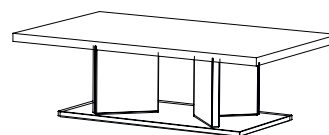

2 Door Vit.
Vit. 2 Portes

W: 43 cm.
L: 102 cm.
H: 184 cm.

Allunga Tavolo

Extention For Table
Allonge Pour Table

W: 45 cm.
L: 104 cm.

Base 4 Ante

4 Door Buffet
Buffet 4 Portes

W: 48,5 cm.
L: 202 cm.
H: 85 cm.

Base 3 Ante

3 Door Buffet
Buffet 3 Portes

W: 48,5 cm.
L: 149 cm.
H: 85 cm.

Lcd 4 Ante

4 Door Lcd
Lcd 4 Portes

W: 48,5 cm.
L: 202 cm.
H: 45 cm.

Lcd 3 Ante

3 Door Lcd
Lcd 3 Portes

W: 48,5 cm.
L: 149 cm.
H: 45 cm.

Tavolo Caffè

Coffee Table
Table Basse

W: 80 cm.
L: 130 cm.
H: 40 cm.

Sarah Notte

SARAH NIGHT
SARAH NUIT

Comodino 2 cassetti
2 drawer night table
chevets 2 tiroirs

W: 41 cm.
L: 69 cm.
H: 58 cm.