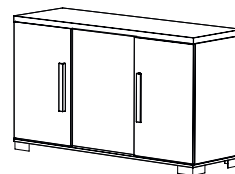

W: 2 cm.
L: 140 cm.
H: 80 cm.

Tavolo

Dining Table
Table de Salon

W: 104 cm.
L: 180 cm.
H: 75 cm.

Vetrina 1 Anta

1 Door Vit.
Vit. 1 Porte

W: 43 cm.
L: 64 cm.
H: 184 cm.

Vetrina 2 Ante

2 Door Vit.
Vit. 2 Portes

W: 43 cm.
L: 102 cm.
H: 184 cm.

Allunga Tavolo

Extention For Table
Allonge Pour Table

W: 45 cm.
L: 104 cm.

Base 4 Ante

4 Door Buffet
Buffet 4 Portes

W: 48,5 cm.
L: 202 cm.
H: 85 cm.

Base 3 Ante

3 Door Buffet
Buffet 3 Portes

W: 48,5 cm.
L: 149 cm.
H: 85 cm.

Lcd 4 Ante

4 Door Lcd
Lcd 4 Portes

W: 48,5 cm.
L: 202 cm.
H: 45 cm.

Lcd 3 Ante

3 Door Lcd
Lcd 3 Portes