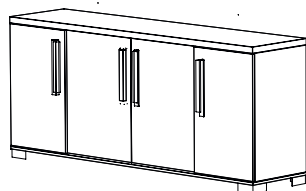

W: 2 cm.
L: 140 cm.
H: 80 cm.

Tavolo

Dining Table
Table de Salon

W: 104 cm.
L: 180 cm.
H: 75 cm.

Vetrina 1 Anta

1 Door Vit.
Vit. 1 Porte

W: 43 cm.
L: 64 cm.
H: 184 cm.

Vetrina 2 Ante

2 Door Vit.
Vit. 2 Portes

W: 43 cm.
L: 102 cm.
H: 184 cm.

Allunga Tavolo

Extention For Table
Allonge Pour Table

W: 45 cm.
L: 104 cm.

Base 4 Ante

4 Door Buffet
Buffet 4 Portes

W: 48,5 cm.
L: 202 cm.
H: 85 cm.

Base 3 Ante

3 Door Buffet
Buffet 3 Portes

W: 48,5 cm.
L: 149 cm.
H: 85 cm.

Lcd 4 Ante

4 Door Lcd
Lcd 4 Portes

W: 48,5 cm.
L: 202 cm.
H: 45 cm.

Lcd 3 Ante

3 Door Lcd
Lcd 3 Portes