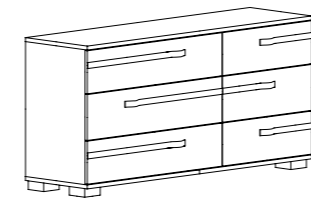

W: 2,1 cm.
L: 95 cm.
H: 102 cm.

Comò doppio 6 cassetti
6 drawer double dresser
commode double 6 tiroirs

W: 48 cm.
L: 173 cm.
H: 83 cm.

Letto 154 / 180 / 200
Bed 154 / 180 / 200
Lit 154 / 180 / 200

W: 209 cm.
L: 194 / 194 / 237 cm.
H: 135 cm.

Settimanale 5 cassetti
5 drawer chest
Chiffonier 5 tiroirs

W: 48 cm.
L: 92 cm.
H: 131 cm.

Armadio 4 porte
4 door wardrobe
Armoire 2 portes

W: 60 cm.
L: 216 cm.
H: 230 cm.

VOLARE

white and balck

Comodino 2 cassetti
2 drawer night table
chevets 2 tiroirs

W: 41 cm.
L: 69 cm.
H: 57 cm.

Specchio
Mirror
Miroir

W: 2,1 cm.
L: 104 cm.
H: 102 cm.

Comò doppio 6 cassetti
6 drawer double dresser
commode double 6 tiroirs

W: 48 cm.
L: 173 cm.
H: 82,5 cm.

Letto 154 / 180 / 200
Bed 154 / 180 / 200
Lit 154 / 180 / 200