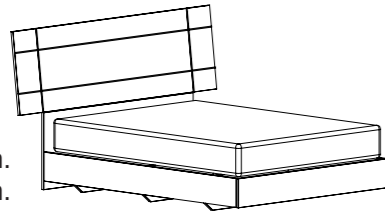

Comodino 2 cassetti
2 drawer night table
chevets 2 tiroirs

W: 41 cm.
L: 69 cm.
H: 58 cm.

Specchio
Mirror
Miroir

W: 2,1 cm.
L: 95 cm.
H: 102 cm.

Comò doppio 6 cassetti
6 drawer double dresser
commode double 6 tiroirs

W: 48 cm.
L: 173 cm.
H: 84 cm.

Letto 154 / 180 / 200
Bed 154 / 180 / 200
Lit 154 / 180 / 200

W: 210 cm.
L: 210 / 210 / 258 cm.
H: 123 cm.

Settimanale 5 cassetti
5 drawer chest
Chiffonier 5 tiroirs

W: 48 cm.
L: 92 cm.
H: 136 cm.

W: 2,1 cm.
L: 95 cm.
H: 102 cm.

Comò doppio 6 cassetti
6 drawer double dresser
commode double 6 tiroirs

W: 48 cm.
L: 173 cm.
H: 83 cm.

Letto 154 / 180 / 200
Bed 154 / 180 / 200
Lit 154 / 180 / 200

W: 209 cm.
L: 194 / 194 / 237 cm.
H: 135 cm.

W: 41 cm.
L: 69 cm.
H: 57 cm.

Specchio
Mirror
Miroir

W: 2,1 cm.
L: 104 cm.
H: 102 cm.

Comò doppio 6 cassetti
6 drawer double dresser
commode double 6 tiroirs

W: 48 cm.
L: 173 cm.
H: 82,5 cm.

Letto 154 / 180 / 200
Bed 154 / 180 / 200
Lit 154 / 180 / 200