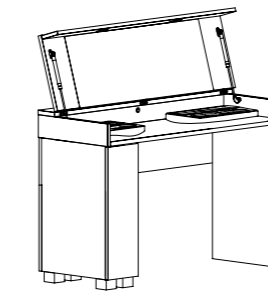

W: 209 cm.
L: 194 / 194 / 237 cm.
H: 135 cm.

Settimanale 5 cassetti
5 drawer chest
Chiffonier 5 tiroirs

W: 48 cm.
L: 92 cm.
H: 131 cm.

Armadio 4 porte
4 door wardrobe
Armoire 2 portes

W: 60 cm.
L: 216 cm.
H: 230 cm.

Toeietta
Vanity table
Table de vanité

W: 46 cm.
L: 117 cm.
H: 83 / 122 cm.

Pouf
Pouf
Pouf

W: 43 cm.
L: 58 cm.
H: 73 cm.

Pouf
Pouf
Pouf

W: 42 cm.
L: 42 / 102 cm.
H: 42 cm.