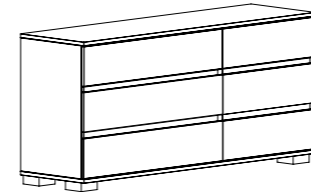

Comodino 2 cassetti
2 drawer night table
chevets 2 tiroirs

W: 41 cm.
L: 69 cm.
H: 58 cm.

Specchio
Mirror
Miroir

W: 2,1 cm.
L: 95 cm.
H: 102 cm.

Comò doppio 6 cassetti
6 drawer double dresser
commode double 6 tiroirs

W: 48 cm.
L: 173 cm.
H: 84 cm.

Letto 154 / 180 / 200
Bed 154 / 180 / 200
Lit 154 / 180 / 200

W: 210 cm.
L: 210 / 210 / 258 cm.
H: 123 cm.

Settimanale 5 cassetti
5 drawer chest
Chiffonier 5 tiroirs

W: 48 cm.
L: 92 cm.
H: 136 cm.

W: 2,1 cm.
L: 95 cm.
H: 102 cm.

Comò doppio 6 cassetti
6 drawer double dresser
commode double 6 tiroirs

W: 48 cm.
L: 173 cm.
H: 83 cm.

Letto 154 / 180 / 200
Bed 154 / 180 / 200
Lit 154 / 180 / 200

W: 209 cm.
L: 194 / 194 / 237 cm.
H: 135 cm.