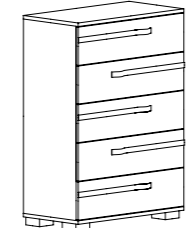

W: 2,1 cm.
L: 95 cm.
H: 102 cm.

Comò doppio 6 cassetti
6 drawer double dresser
commode double 6 tiroirs

W: 48 cm.
L: 173 cm.
H: 83 cm.

Letto 154 / 180 / 200
Bed 154 / 180 / 200
Lit 154 / 180 / 200

W: 209 cm.
L: 194 / 194 / 237 cm.
H: 135 cm.

W: 41 cm.
L: 69 cm.
H: 57 cm.

Specchio
Mirror
Miroir

W: 2,1 cm.
L: 104 cm.
H: 102 cm.

Comò doppio 6 cassetti
6 drawer double dresser
commode double 6 tiroirs

W: 48 cm.
L: 173 cm.
H: 82,5 cm.

Letto 154 / 180 / 200
Bed 154 / 180 / 200
Lit 154 / 180 / 200

W: 209 cm.
L: 194 / 194 / 237 cm.
H: 135 cm.

Settimanale 5 cassetti
5 drawer chest
Chiffonier 5 tiroirs

W: 48 cm.
L: 92 cm.
H: 131 cm.

Armadio 4 porte
4 door wardrobe
Armoire 2 portes

W: 60 cm.
L: 216 cm.
H: 230 cm.