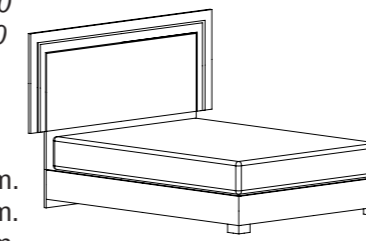

Comodino 2 cassetti
2 drawer night table
chevets 2 tiroirs

W: 41 cm.
L: 69 cm.
H: 58 cm.

Specchio
Mirror
Miroir

W: 2,1 cm.
L: 95 cm.
H: 102 cm.

Comò doppio 6 cassetti
6 drawer double dresser
commode double 6 tiroirs

W: 48 cm.
L: 173 cm.
H: 84 cm.

Letto 154 / 180 / 200
Bed 154 / 180 / 200
Lit 154 / 180 / 200

W: 210 cm.
L: 210 / 210 / 258 cm.
H: 123 cm.

Settimanale 5 cassetti
5 drawer chest
Chiffonier 5 tiroirs

W: 48 cm.
L: 92 cm.
H: 136 cm.

Armadio 4 porte
4 door wardrobe
Armoire 2 portes

W: 60 cm.
L: 216 cm.
H: 230 cm.

SARAH

curve and modern handle

Comodino 2 cassetti
2 drawer night table
chevets 2 tiroirs

W: 41 cm.
L: 69 cm.
H: 58 cm.

Specchio
Mirror
Miroir

W: 2,1 cm.
L: 95 cm.
H: 102 cm.

Comò doppio 6 cassetti
6 drawer double dresser
commode double 6 tiroirs

W: 48 cm.
L: 173 cm.
H: 83 cm.

Letto 154 / 180 / 200
Bed 154 / 180 / 200
Lit 154 / 180 / 200

W: 209 cm.
L: 194 / 194 / 237 cm.
H: 135 cm.