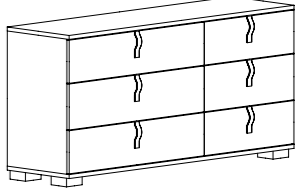

Comò doppio 6 cassetti
6 drawer double dresser
commode double 6 tiroirs

W: 48 cm.
L: 173 cm.
H: 83 cm.