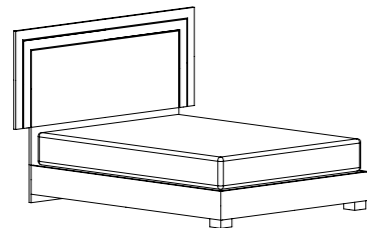

W: 2,1 cm.
L: 95 cm.
H: 102 cm.

Comò doppio 6 cassetti
6 drawer double dresser
commode double 6 tiroirs

W: 48 cm.
L: 173 cm.
H: 83 cm.

Letto 154 / 180 / 200
Bed 154 / 180 / 200
Lit 154 / 180 / 200

W: 209 cm.
L: 194 / 194 / 237 cm.
H: 135 cm.

W: 41 cm.
L: 69 cm.
H: 57 cm.

Specchio
Mirror
Miroir

W: 2,1 cm.
L: 104 cm.
H: 102 cm.

Comò doppio 6 cassetti
6 drawer double dresser
commode double 6 tiroirs

W: 48 cm.
L: 173 cm.
H: 82,5 cm.

Letto 154 / 180 / 200
Bed 154 / 180 / 200
Lit 154 / 180 / 200

W: 209 cm.
L: 194 / 194 / 237 cm.
H: 135 cm.

Settimanale 5 cassetti
5 drawer chest
Chiffonier 5 tiroirs

W: 48 cm.
L: 92 cm.
H: 131 cm.

Armadio 4 porte
4 door wardrobe
Armoire 2 portes

W: 60 cm.
L: 216 cm.
H: 230 cm.

Toeietta
Vanity table
Table de vanité

W: 46 cm.
L: 117 cm.
H: 83 / 122 cm.

Pouf
Pouf
Pouf

W: 43 cm.
L: 58 cm.
H: 73 cm.

Pouf
Pouf
Pouf

W: 42 cm.
L: 42 / 102 cm.
H: 42 cm.