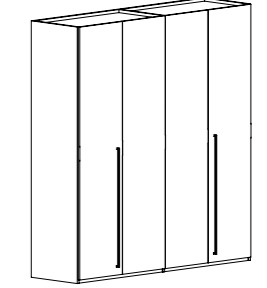

white

Comodino 2 cassetti
2 drawer night table
chevets 2 tiroirs

W: 41 cm.
L: 69 cm.
H: 58 cm.

Specchio
Mirror
Miroir

W: 2,1 cm.
L: 95 cm.
H: 102 cm.

Comò doppio 6 cassetti
6 drawer double dresser
commode double 6 tiroirs

W: 2,1 cm.
L: 95 cm.
H: 102 cm.

Comò doppio 6 cassetti
6 drawer double dresser
commode double 6 tiroirs

W: 48 cm.
L: 173 cm.
H: 83 cm.

Letto 154 / 180 / 200
Bed 154 / 180 / 200
Lit 154 / 180 / 200

W: 209 cm.
L: 194 / 194 / 237 cm.
H: 135 cm.

Settimanale 5 cassetti
5 drawer chest
Chiffonier 5 tiroirs

W: 48 cm.
L: 92 cm.
H: 131 cm.

Armadio 4 porte
4 door wardrobe
Armoire 2 portes

W: 60 cm.
L: 216 cm.
H: 230 cm.

VOLARE

white and balck

Comodino 2 cassetti
2 drawer night table
chevets 2 tiroirs

W: 41 cm.
L: 69 cm.
H: 57 cm.

Specchio
Mirror
Miroir

W: 2,1 cm.
L: 104 cm.
H: 102 cm.

Comò doppio 6 cassetti
6 drawer double dresser
commode double 6 tiroirs

W: 48 cm.
L: 173 cm.
H: 82,5 cm.

Letto 154 / 180 / 200
Bed 154 / 180 / 200
Lit 154 / 180 / 200