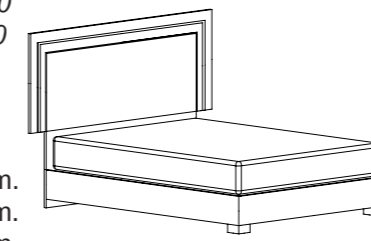

white

Comodino 2 cassetti
2 drawer night table
chevets 2 tiroirs

W: 41 cm.
L: 69 cm.
H: 58 cm.

Specchio
Mirror
Miroir

W: 2,1 cm.
L: 95 cm.
H: 102 cm.

Comò doppio 6 cassetti
6 drawer double dresser
commode double 6 tiroirs

W: 48 cm.
L: 173 cm.
H: 84 cm.

Letto 154 / 180 / 200
Bed 154 / 180 / 200
Lit 154 / 180 / 200

W: 210 cm.
L: 210 / 210 / 258 cm.
H: 123 cm.

Settimanale 5 cassetti
5 drawer chest
Chiffonier 5 tiroirs

W: 48 cm.
L: 92 cm.
H: 136 cm.

Armadio 4 porte
4 door wardrobe
Armoire 2 portes

W: 60 cm.
L: 216 cm.
H: 230 cm.

SARAH

curve and modern handle

Comodino 2 cassetti
2 drawer night table
chevets 2 tiroirs

W: 41 cm.
L: 69 cm.
H: 58 cm.

Specchio
Mirror
Miroir

W: 2,1 cm.
L: 95 cm.
H: 102 cm.

Comò doppio 6 cassetti
6 drawer double dresser
commode double 6 tiroirs

W: 48 cm.
L: 173 cm.
H: 83 cm.

Letto 154 / 180 / 200
Bed 154 / 180 / 200
Lit 154 / 180 / 200

W: 209 cm.
L: 194 / 194 / 237 cm.
H: 135 cm.