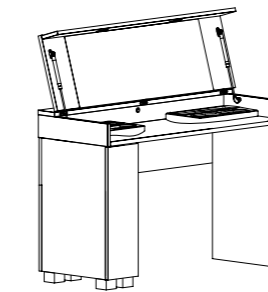

W: 209 cm.
L: 194 / 194 / 237 cm.
H: 135 cm.

Settimanale 5 cassetti
5 drawer chest
Chiffonier 5 tiroirs

W: 48 cm.
L: 92 cm.
H: 131 cm.

Armadio 4 porte
4 door wardrobe
Armoire 2 portes

W: 60 cm.
L: 216 cm.
H: 230 cm.

Toeietta
Vanity table
Table de vanité

W: 46 cm.
L: 117 cm.
H: 83 / 122 cm.

Pouf
Pouf
Pouf

W: 43 cm.
L: 58 cm.
H: 73 cm.

Pouf
Pouf
Pouf

W: 42 cm.
L: 42 / 102 cm.
H: 42 cm.

STATUS
Italian status symbol

100% made in Italy