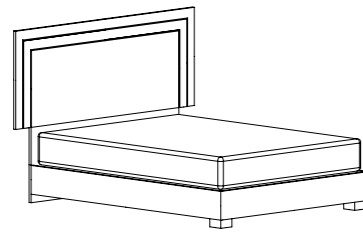

W: 2,1 cm.
L: 95 cm.
H: 102 cm.

Comò doppio 6 cassetti
6 drawer double dresser
commode double 6 tiroirs

W: 48 cm.
L: 173 cm.
H: 83 cm.

Letto 154 / 180 / 200
Bed 154 / 180 / 200
Lit 154 / 180 / 200

W: 209 cm.
L: 194 / 194 / 237 cm.
H: 135 cm.

W: 41 cm.
L: 69 cm.
H: 57 cm.

Specchio
Mirror
Miroir

W: 2,1 cm.
L: 104 cm.
H: 102 cm.

Comò doppio 6 cassetti
6 drawer double dresser
commode double 6 tiroirs

W: 48 cm.
L: 173 cm.
H: 82,5 cm.

Letto 154 / 180 / 200
Bed 154 / 180 / 200
Lit 154 / 180 / 200

W: 209 cm.
L: 194 / 194 / 237 cm.
H: 135 cm.

Settimanale 5 cassetti
5 drawer chest
Chiffonier 5 tiroirs

W: 48 cm.
L: 92 cm.
H: 131 cm.

Armadio 4 porte
4 door wardrobe
Armoire 2 portes

W: 60 cm.
L: 216 cm.
H: 230 cm.

Toeietta
Vanity table
Table de vanité

W: 46 cm.
L: 117 cm.
H: 83 / 122 cm.

Pouf
Pouf
Pouf

W: 43 cm.
L: 58 cm.
H: 73 cm.

Pouf
Pouf
Pouf

W: 42 cm.
L: 42 / 102 cm.
H: 42 cm.

STATUS
Italian status symbol

100% made in Italy