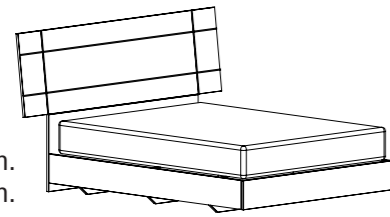

white

Comodino 2 cassetti
2 drawer night table
chevets 2 tiroirs

W: 41 cm.
L: 69 cm.
H: 58 cm.

Specchio
Mirror
Miroir

W: 2,1 cm.
L: 95 cm.
H: 102 cm.

Comò doppio 6 cassetti
6 drawer double dresser
commode double 6 tiroirs

W: 48 cm.
L: 173 cm.
H: 84 cm.

Letto 154 / 180 / 200
Bed 154 / 180 / 200
Lit 154 / 180 / 200

W: 210 cm.
L: 210 / 210 / 258 cm.
H: 123 cm.

Settimanale 5 cassetti
5 drawer chest
Chiffonier 5 tiroirs

W: 48 cm.
L: 92 cm.
H: 136 cm.

W: 2,1 cm.
L: 95 cm.
H: 102 cm.

Comò doppio 6 cassetti
6 drawer double dresser
commode double 6 tiroirs

W: 48 cm.
L: 173 cm.
H: 83 cm.

Letto 154 / 180 / 200
Bed 154 / 180 / 200
Lit 154 / 180 / 200

W: 209 cm.
L: 194 / 194 / 237 cm.
H: 135 cm.