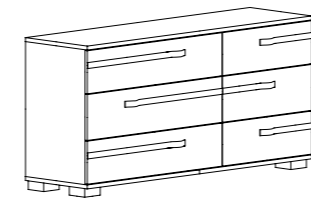

Settimanale 5 cassetti
5 drawer chest
Chiffonier 5 tiroirs

W: 48 cm.
L: 92 cm.
H: 131 cm.

Armadio 4 porte
4 door wardrobe
Armoire 2 portes

W: 60 cm.
L: 216 cm.
H: 230 cm.

VOLARE

white and balck

Comodino 2 cassetti
2 drawer night table
chevets 2 tiroirs

W: 41 cm.
L: 69 cm.
H: 57 cm.

Specchio
Mirror
Miroir

W: 2,1 cm.
L: 104 cm.
H: 102 cm.

Comò doppio 6 cassetti
6 drawer double dresser
commode double 6 tiroirs

W: 48 cm.
L: 173 cm.
H: 82,5 cm.

Letto 154 / 180 / 200
Bed 154 / 180 / 200
Lit 154 / 180 / 200