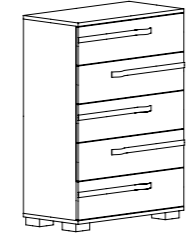

W: 2,1 cm.
L: 95 cm.
H: 102 cm.

Comò doppio 6 cassetti
6 drawer double dresser
commode double 6 tiroirs

W: 48 cm.
L: 173 cm.
H: 83 cm.

Letto 154 / 180 / 200
Bed 154 / 180 / 200
Lit 154 / 180 / 200

W: 209 cm.
L: 194 / 194 / 237 cm.
H: 135 cm.

W: 41 cm.
L: 69 cm.
H: 57 cm.

Specchio
Mirror
Miroir

W: 2,1 cm.
L: 104 cm.
H: 102 cm.

Comò doppio 6 cassetti
6 drawer double dresser
commode double 6 tiroirs

W: 48 cm.
L: 173 cm.
H: 82,5 cm.

Letto 154 / 180 / 200
Bed 154 / 180 / 200
Lit 154 / 180 / 200

W: 209 cm.
L: 194 / 194 / 237 cm.
H: 135 cm.

Settimanale 5 cassetti
5 drawer chest
Chiffonier 5 tiroirs

W: 48 cm.
L: 92 cm.
H: 131 cm.

Armadio 4 porte
4 door wardrobe
Armoire 2 portes

W: 60 cm.
L: 216 cm.
H: 230 cm.