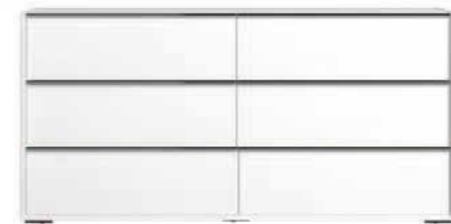

Milano
ITALIAN FURNITURE

~ LUNA ~

mirror
L 97 W 2 H 104

night table
L 63 W 40 H 52

double dresser
L 160 W 49 H 77

5/D chest
L 63 W 40 H 127

QS bed
L 166 W 216 H 122

180 bed
L 186 W 216 H 122

KS bed
L 203 W 216 H 122

4D wardrobe
L 216 W 60 H 230

5D wardrobe
L 270 W 60 H 230

6D wardrobe
L 324 W 60 H 230

StatuS srl si riserva la facoltà di apportare modifiche ai prodotti senza obbligo di preavviso. Tutte le caratteristiche e i dati tecnici dei prodotti contenuti in questo catalogo hanno carattere puramente informativo quindi non impegnativo ai fini contrattuali.