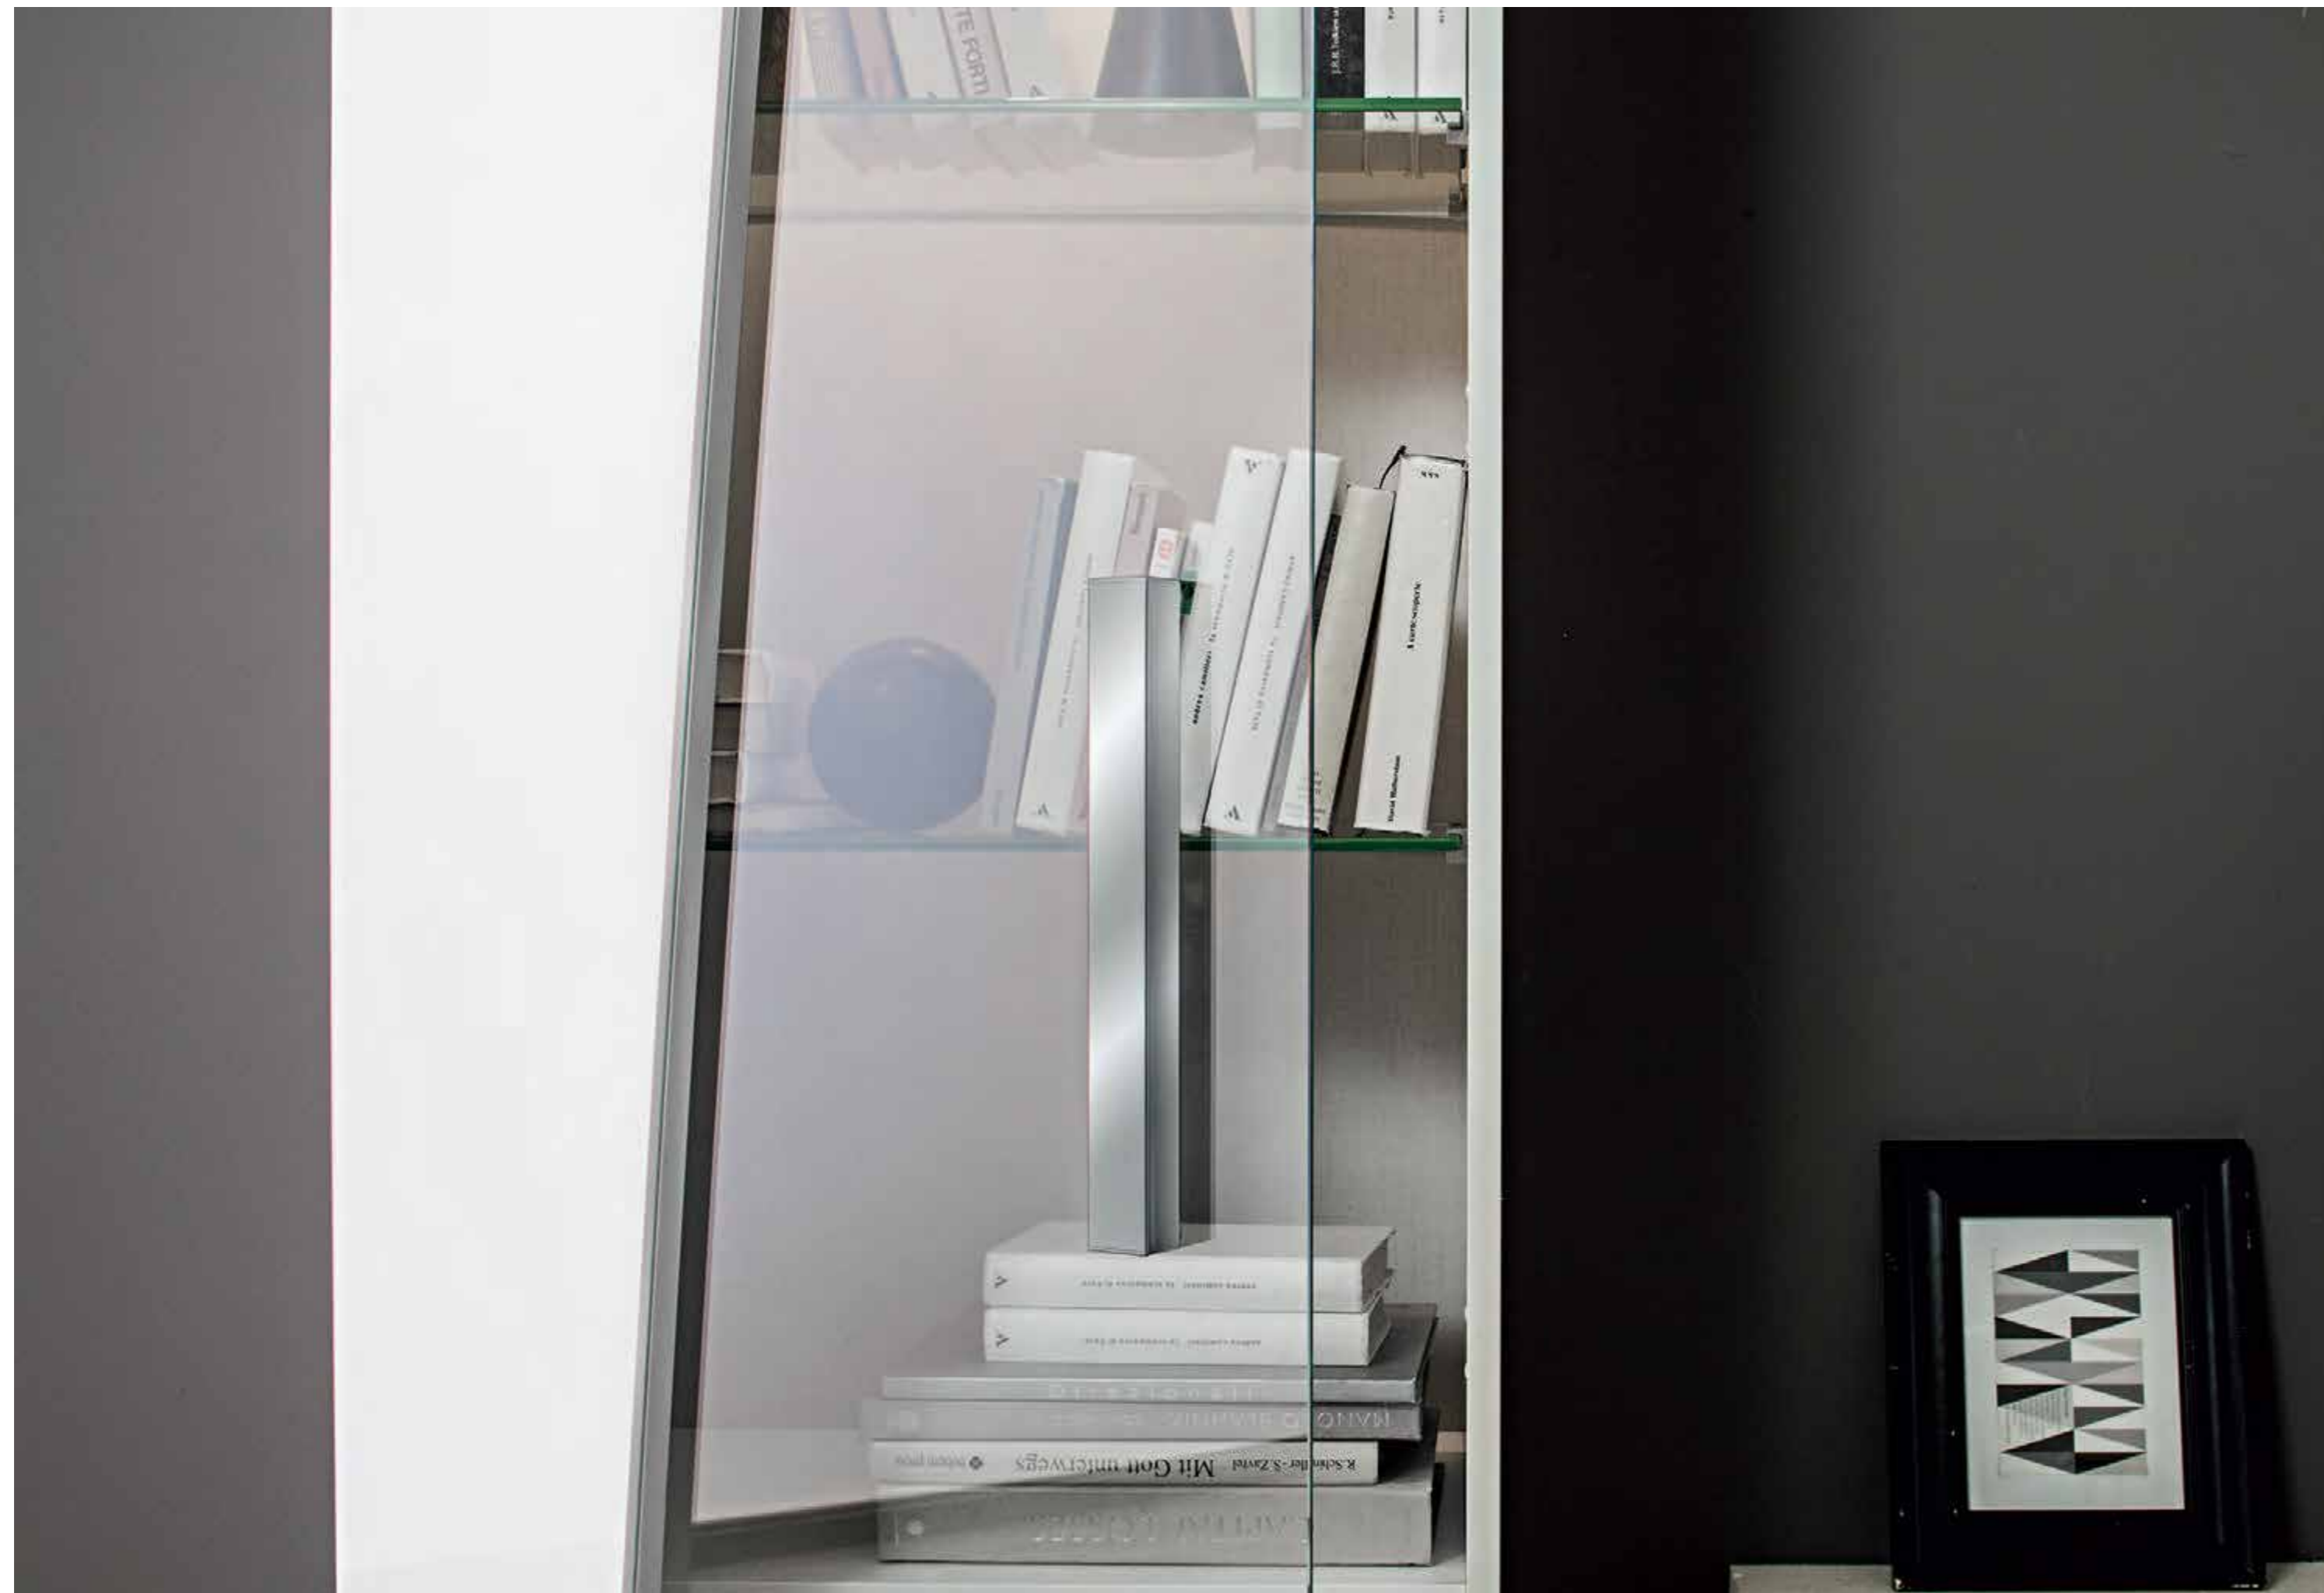

UN LUOGO SPECIALE, DOVE I DETTAGLI FANNO LA DIFFERENZA.

A SPECIAL PLACE, WHERE THE DETAILS MAKE THE DIFFERENCE.
UN ENDROIT SPÉCIAL OÙ LES DÉTAILS FONT LA DIFFÉRENCE.
ОСОБЕННОЕ МЕСТО, ГДЕ ДЕТАЛИ ПОДЧЕРКИВАЮТ РАЗНИЦУ.