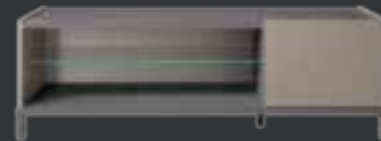

**Buffet 2 ante tutto legno**  
L 100 W 48 H 78

**Buffet 3 ante tutto legno**  
L 151 W 48 H 78

**Buffet 4 ante tutto legno**  
L 208 W 48 H 78

**Porta tv 2 ante**  
L 100 W 48 H 48

**Porta tv 3 ante legno**  
L 151 W 48 H 48

**Porta tv 3 ante 1 v aperto**  
L 151 W 48 H 48

**Porta tv 4 ante legno**  
L 208 W 48 H 48

**Porta tv 4 ante 1 v aperto**  
L 208 W 48 H 48

**Tavolo Kali 120**  
L 120 W 85 H 75

**Tavolo Kali 160**  
L 160 W 85 H 75