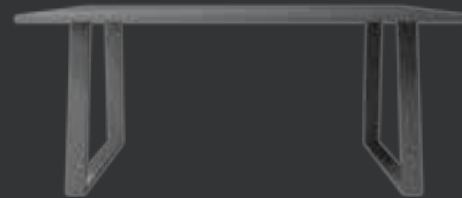

**Buffet 2 ante tutto legno**  
L 100 W 48 H 78

**Buffet 3 ante tutto legno**  
L 151 W 48 H 78

**Buffet 4 ante tutto legno**  
L 208 W 48 H 78

**Porta tv 2 ante**  
L 100 W 48 H 48

**Porta tv 3 ante legno**  
L 151 W 48 H 48

**Porta tv 3 ante 1 v aperto**  
L 151 W 48 H 48

**Porta tv 4 ante legno**  
L 208 W 48 H 48

**Porta tv 4 ante 1 v aperto**  
L 208 W 48 H 48

**Tavolo Kali 120**  
L 120 W 85 H 75

**Tavolo Kali 160**  
L 160 W 85 H 75

**Tavolo Kali 190**  
L 190 W 104 H 75

**Allunga  
/Extension  
Optional  
(+50)**

**Tavolo caffè Kali 120x70**  
L 120 W 70 H 39

**Tavolo caffè Kali 120x85**  
L 120 W 85 H 39

**Kali vetrina 4 ante legno**  
L 100 W 42 H 145