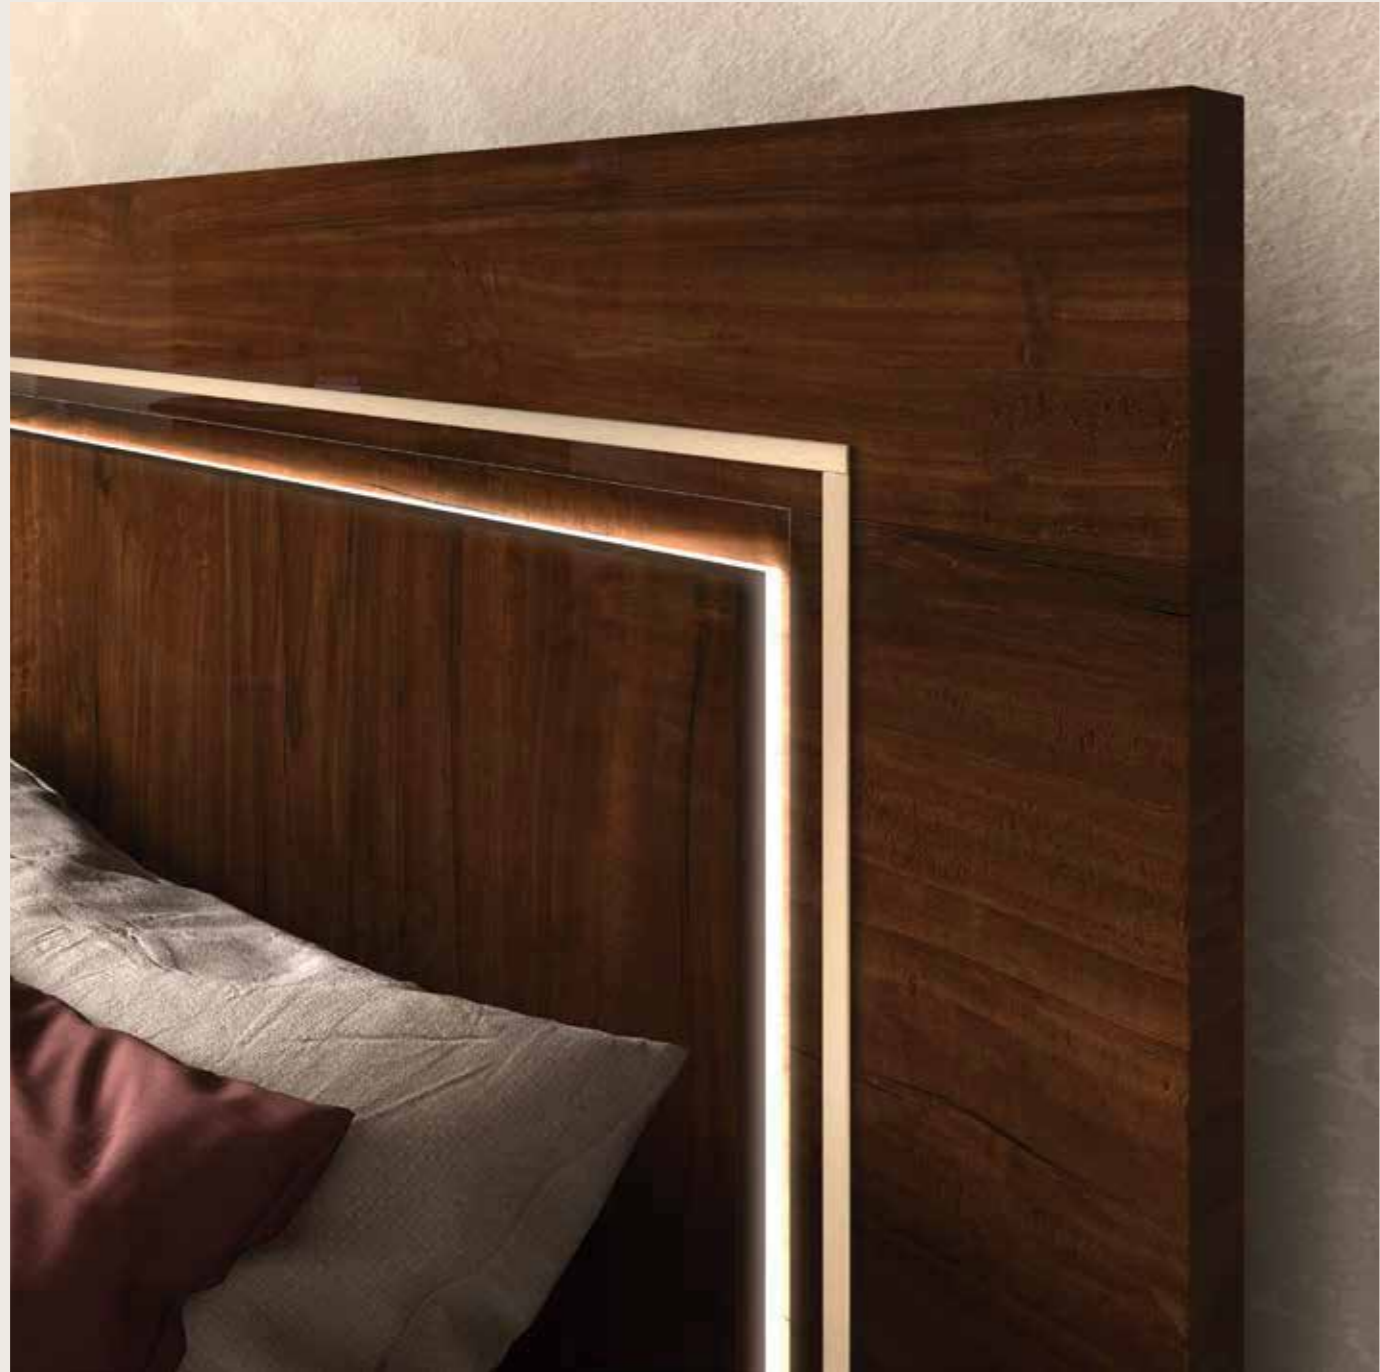

# EVA

NIGHT

**EVA**  
NIGHT

 **Milano**  
ITALIAN FURNITURE

4

5

6

7

# EVA DETAILS

mirror  
L 123 W 2 H 90

night table  
L 61 W 40 H 56

double dresser  
L 152 W 49 H 93

chest  
L 61 W 40 H 112

QS bed  
L 170 W 212 H 130

180 bed  
L 197 W 212 H 130

KS bed  
L 214 W 212 H 130