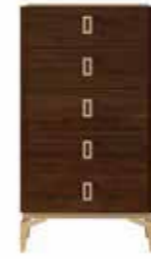

# EVA DETAILS

mirror  
L 123 W 2 H 90

night table  
L 61 W 40 H 56

double dresser  
L 152 W 49 H 93

chest  
L 61 W 40 H 112

QS bed  
L 170 W 212 H 130

180 bed  
L 197 W 212 H 130

KS bed  
L 214 W 212 H 130