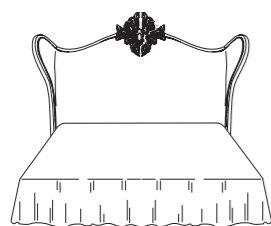

SIRIUS

L 250 x H 196

7812/4

Letto King-size
King-size bed
Кровать «Кинг Сайз»

L 63 x W 53 x H 79

7813

Comodino
Night table
Тумбочка