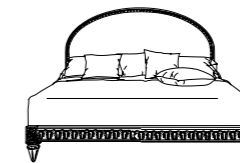

7832/4B

Letto King-size con baldacchino
King-size bed with baldacquin
Кровать «Кинг Сайз» с балдахином

L 230 x W 230 x H 150

7832/4

Letto King-size
King-size bed
Кровать «Кинг Сайз»

Ø 46 x H 66

7833

Comodino
Night table
Тумбочка