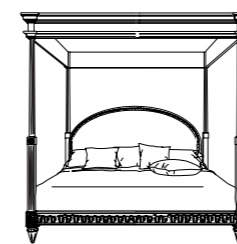

LIRA

L 236 x W 234 x H 234

7832/4B

Letto King-size con baldacchino
King-size bed with baldacquin
Кровать «Кинг Сайз» с балдахином