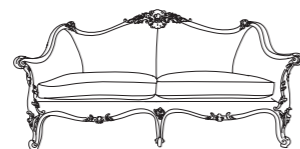

Dormeuse
Dormeuse
Дормес

IDRA

L 236 x W 108 x H 116

8743

Divano 3 posti
3-seater sofa
Диван 3-х местный

L 187 x W 108 x H 114

8742

Divano 2 posti
2-seater sofa
Диван 2-х местный