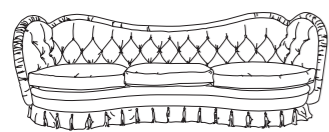

L 135 x W 135 x H 55

8705

Tavolo quadrato
Square table
Квадратный столик

Ø 65 x H 67

8707

Tavolino rotondo
Side table
Круглый столик

CASSIA

L 295 x W 100 x H 105