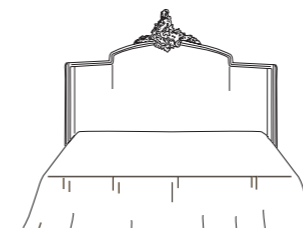

PERSEO

L 248 x H 200

7822/4

Letto King-size
King-size bed
Кровать «Кинг Сайз»

L 66 x W 51 x H 75

7823

Comodino
Night table
Тумбочка