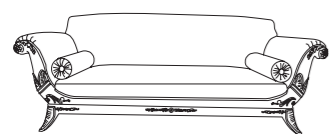

verde Alpi
Alpi green
зелёный Альпы

rosso Lepanto
Lepanto red
красный Лепанто

breccia medicea
breccia medicea
бреччия медичеа

SCHEDE PRODOTTO
Product sheets
Техническая информация

ADRIANO

L 275 x W 104 x H 98