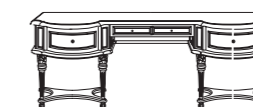

7823

Comodino
Night table
Тумбочка

L 160 x W 16 x H 130

7824

Specchiera
Frame with mirror
Зеркало

L 140 x W 60 x H 90

7826

Comò
Chest of drawers
Комод