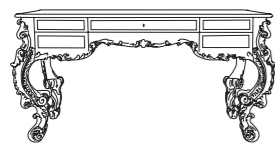

Vetrina a 2 ante
2-doors glass cabinet
Витрина двухстворчатая

L 150 x W 54 x H 190

5800

Mobile bar
Bar furniture
Барная витрина

L 201 x W 51 x H 68

5980

Mobile TV
TV stand
ТВ тумба

AURELIO