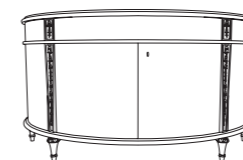

Specchiera
Frame with mirror
Зеркало

L 170 x W 60 x H 90

1120

Consolle
Consolle
Консоль

L 159 x W 57 x H 82

9990

Credenza
Cupboard
Буфет

L 170 x W 66 x H 93