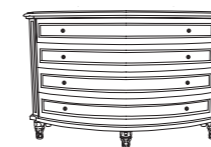

7823

Comodino
Night table
Тумбочка

L 160 x W 16 x H 130

7824

Specchiera
Frame with mirror
Зеркало

L 140 x W 60 x H 90

7826

Comò
Chest of drawers
Комод