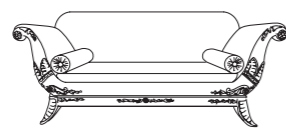

L 206 x W 104 x H 98

8752

Divano 2 posti
2-seater sofa
Диван 2-х местный