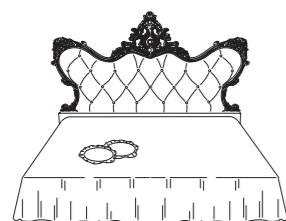

ORION

L 230 x H 191

7802/4

Letto King-size
King-size bed
Кровать «Кинг Сайз»

L 81 x W 54 x H 76

7803

Comodino
Night table
Тумбочка

L 140 x W 67 x H 91