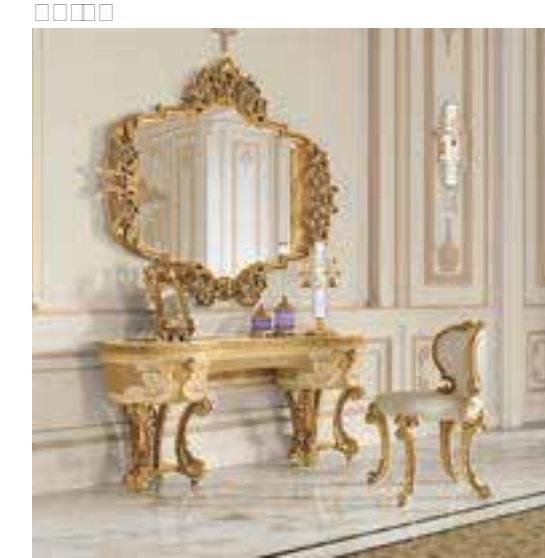

22042 Toilette
Finishing: Light
W.185 D.50 H.81

22057 Mirror
Finishing: Light
W.172 D.12 H.156

22033 Pouf for toilette
Finishing: Light
Fabric: Pitaja Col.30 + Maracuja Col.30
W.61 D.58 H.93

19750/22 Lamp for table
Ø 28 H.62

19753/22 Applique 2+3+2 lights
W.35 D.20 H.82