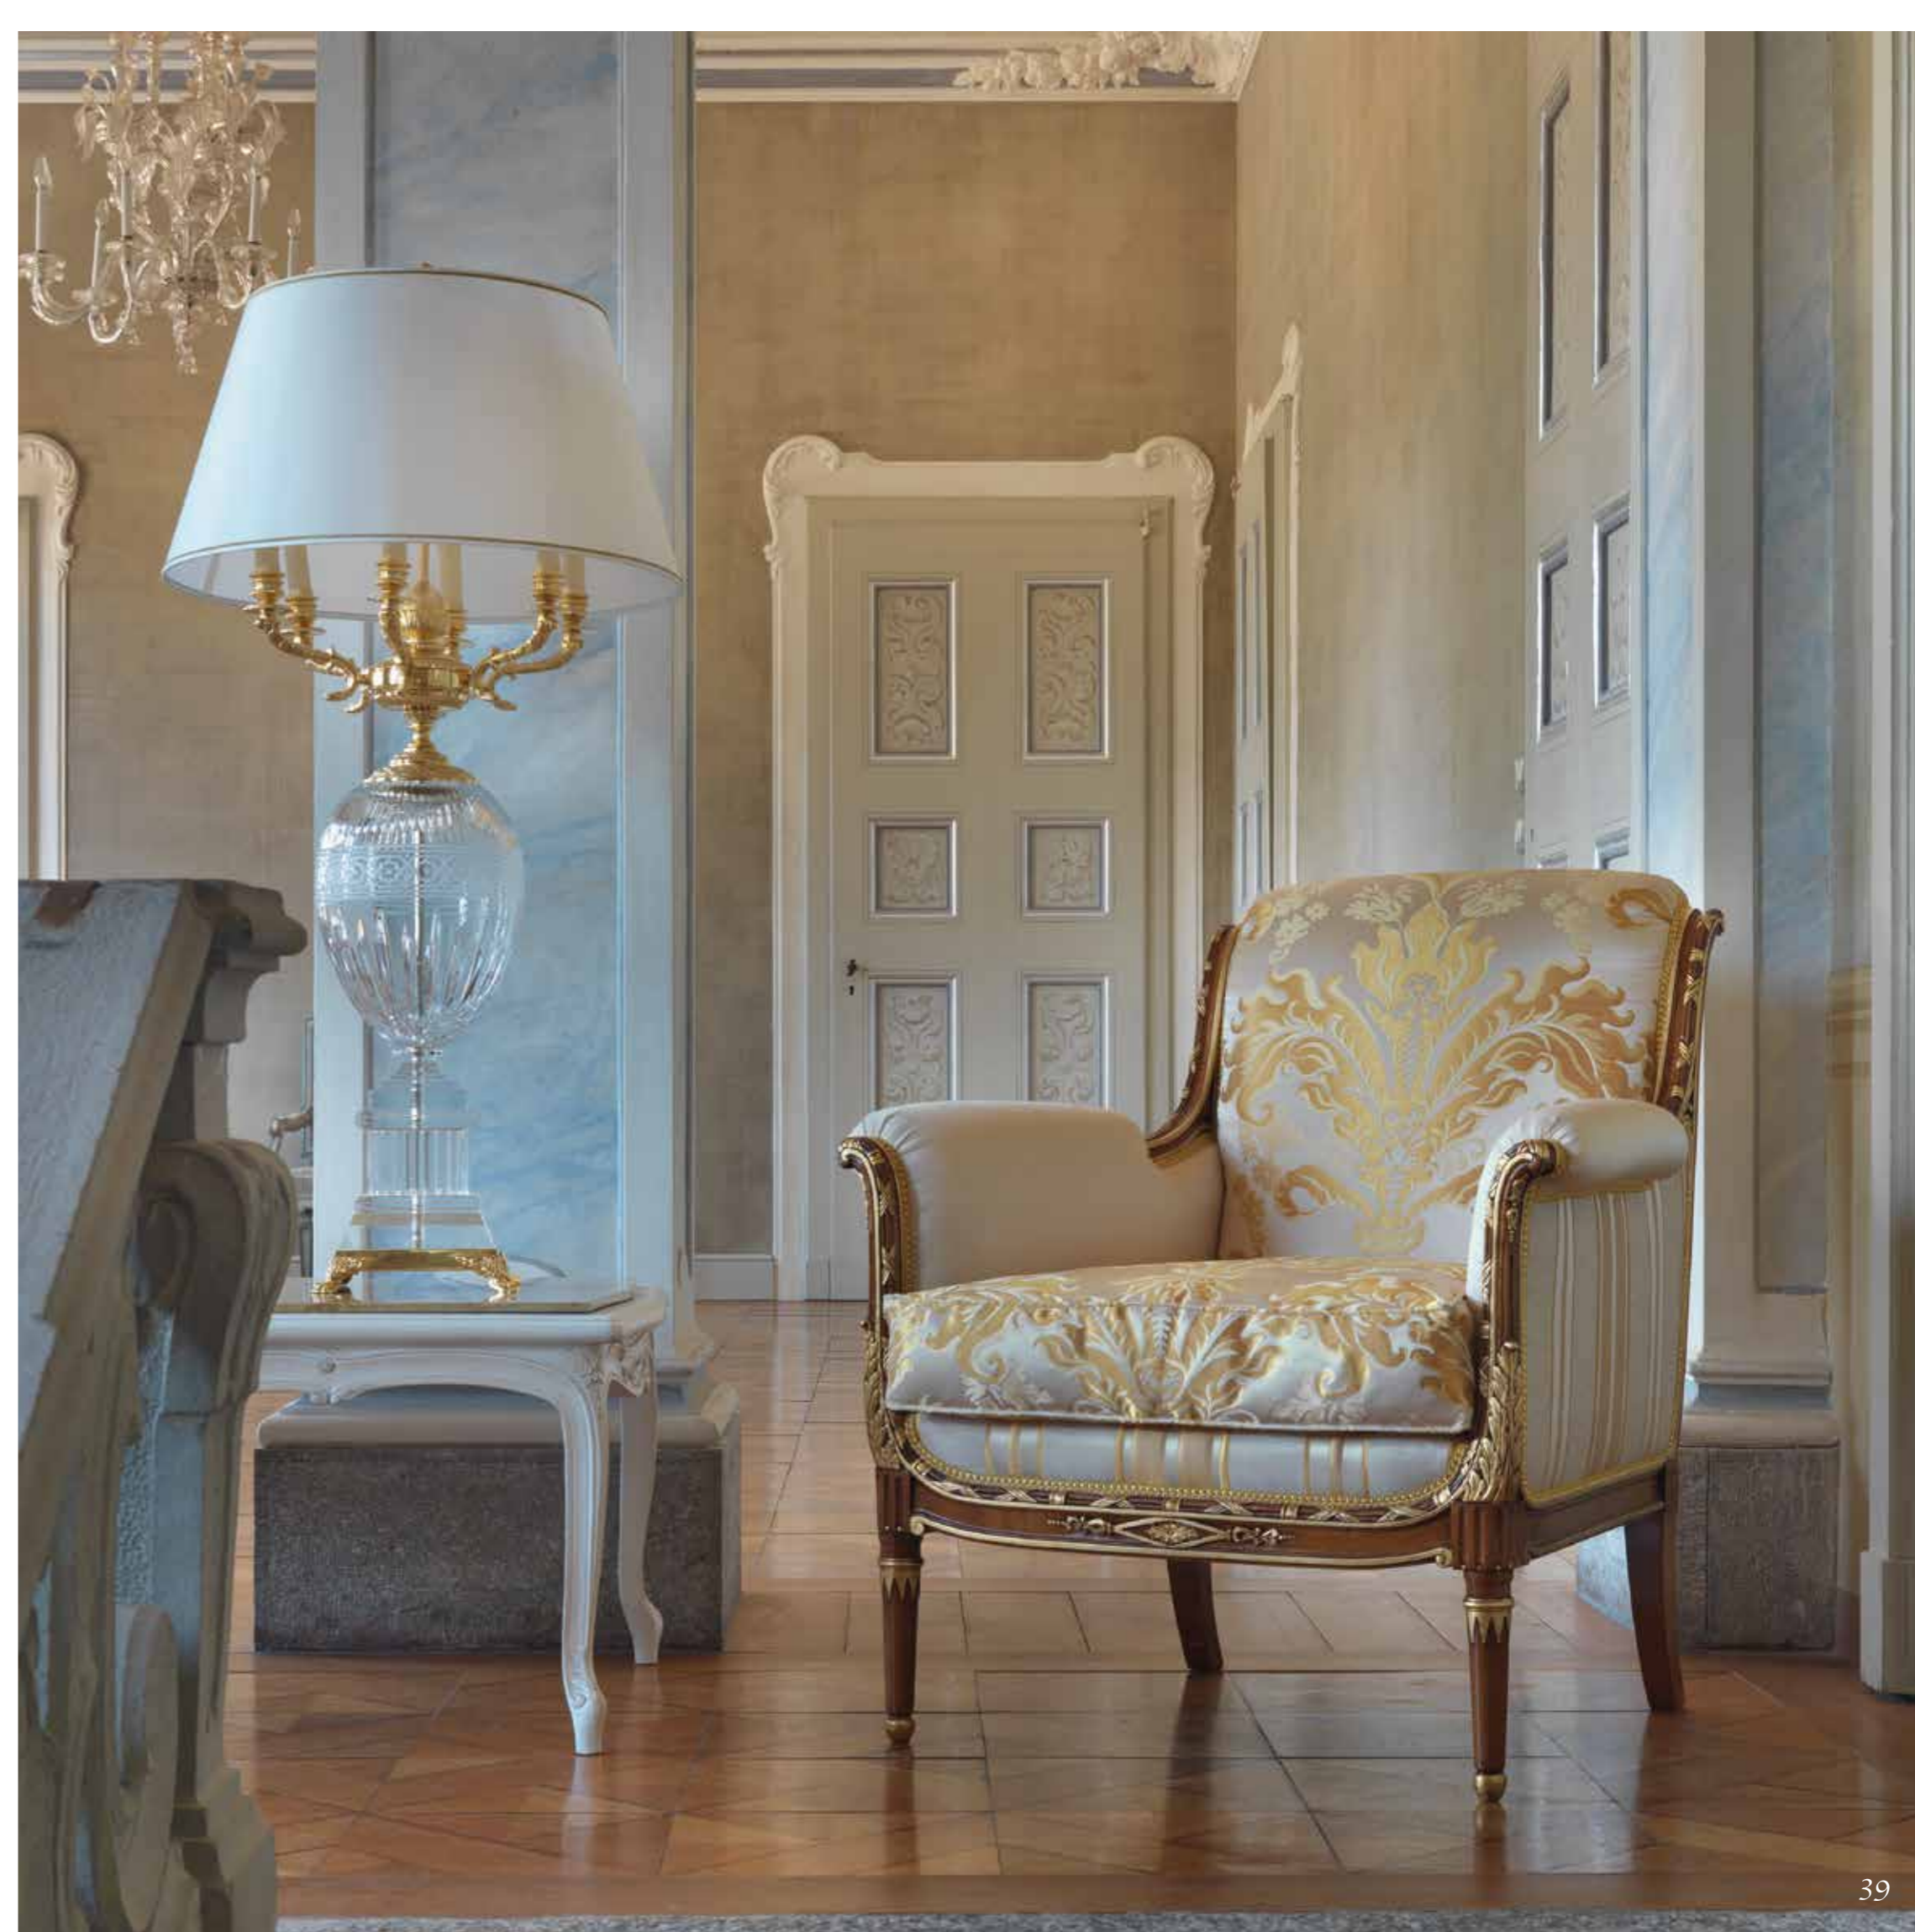

Art. 1834/P
Poltrona / Armchair / Кресло
H 108 x 88 x 80

Finitura oro patinato bianco
Finish antique gold leaf, white patinated
Отделка – золото с белой патиной