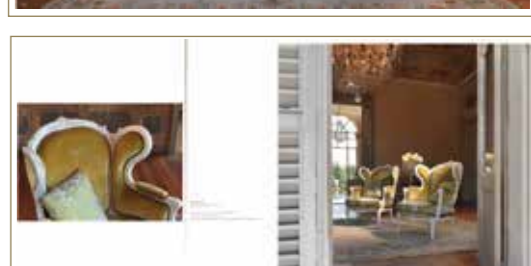

50-51

Art. 1837/3D
Divano 3 posti / Sofa 3 seater / Диван 3-х местный
H 109 x 198 x 93

Art. 1837/2D
Divano 2 posti / Sofa 2 seater / Диван 2-х местный
H 109 x 148 x 93

Art. 1837/P
Poltrona / Armchair / Кресло
H 105 x 80 x 90

Art. 1837/TC
Tavolino centrale / Coffee table / Столик центральный
H 48 x 120 x 72

Finitura laccato antico
Antique finish lacquered
Отделка – окрас со старением