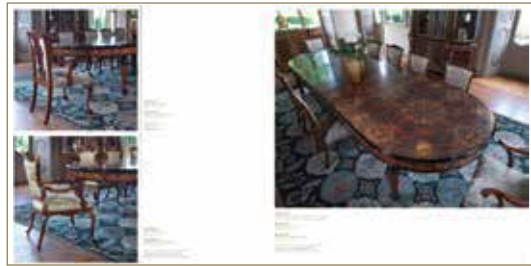

Finitura laccato patinato & oro antico
Antique ivory & gold
Отделка – окрас с патиной & золото со старением

04-05

06-07

08-09

10-11

12-13

14-15

Art.1846/T
tavolo da pranzo / dining table / Стол обеденный
290 x 150 X H82 + 2 extension 70 cm each