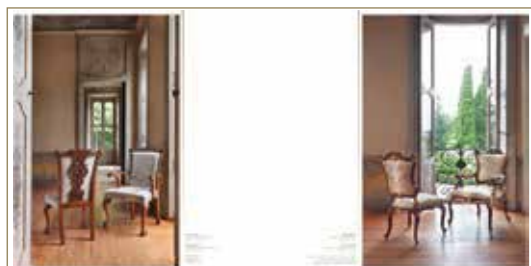

04-05

06-07

08-09

10-11

12-13

14-15

Art.1846/T
tavolo da pranzo / dining table / Стол обеденный
290 x 150 X H82 + 2 extension 70 cm each

Art.1846/S
sedia / side chair / Стул
H104 x 57 x 52

Art.1846/P
Poltrona / Armchair / Кресло
H104 x 65 x 68

Art.1846/C
credenza / sideboard / Комод
H112 x 220 x 55

Art.1846/V
vetrina / cabinet / Витрина
H250 x 220 x 55

Finitura radica di noce & oro foglia antico
Finish walnut burl & antique gold leaf
Отделка орех и золотой лист старый

16-17

18-19

20-21

22-23

Art. 1838/T
Tavolo da pranzo / Dining Table / Стол обеденный
H 80 x Ø 162

Art. 1838/S
Sedia / Side chair / Стул
H 103 x 54 x 50

Art. 1838/P
Poltrona / Armchair / Кресло
H 103 x 65 x 60

Art. 1838/C
Credenza / Sideboard / Комод
H 93 x 220 x 50

Art. 1838/V
Vetrina / Cabinet / Витрина
H230 x 220 x 50

Finitura citronier & decori a mano
Finished satinwood and hand paintings
Отделка citronier, ручная роспись

24-25

26-27

Art. 1839/T
Tavolo da pranzo / Dining Table / Стол обеденный
H 80 x Ø 150

Art. 1839/P
Poltrona / Armchair / Кресло
H 103 x 59 x 56

Art. 1839/S
Sedia / Side chair / Стул
H 103 x 53 x 50

Finitura laccato antico & decori a mano
Finished antique lacquered & hand painting
Отделка окрас с патиной & золото со старением

28-29

30-31

32-33

Art. 1854
Pianoforte Steinway & Sons / Piano Steinway & Sons
/ Фортепиано Steinway & Sons
Model B 211 / Model B 211 / Модель B 211
148 x 211

34-35

Art. 1850/P
Poltrona / Armchair / Кресло
H 123 x 80 x 90

Finitura oro patinato bianco
Finish antique gold leaf, white patinated
Отделка – золото с белой патиной

36-37

Art. 1840/P
Poltrona / Armchair / Кресло
H 123 x 80 x 90

Finitura oro patinato bianco
Finish antique gold leaf, white patinated
Отделка – золото с белой патиной

38-39

Art. 1841/P
Poltrona / Armchair / Кресло
H 90 x 84 x 70