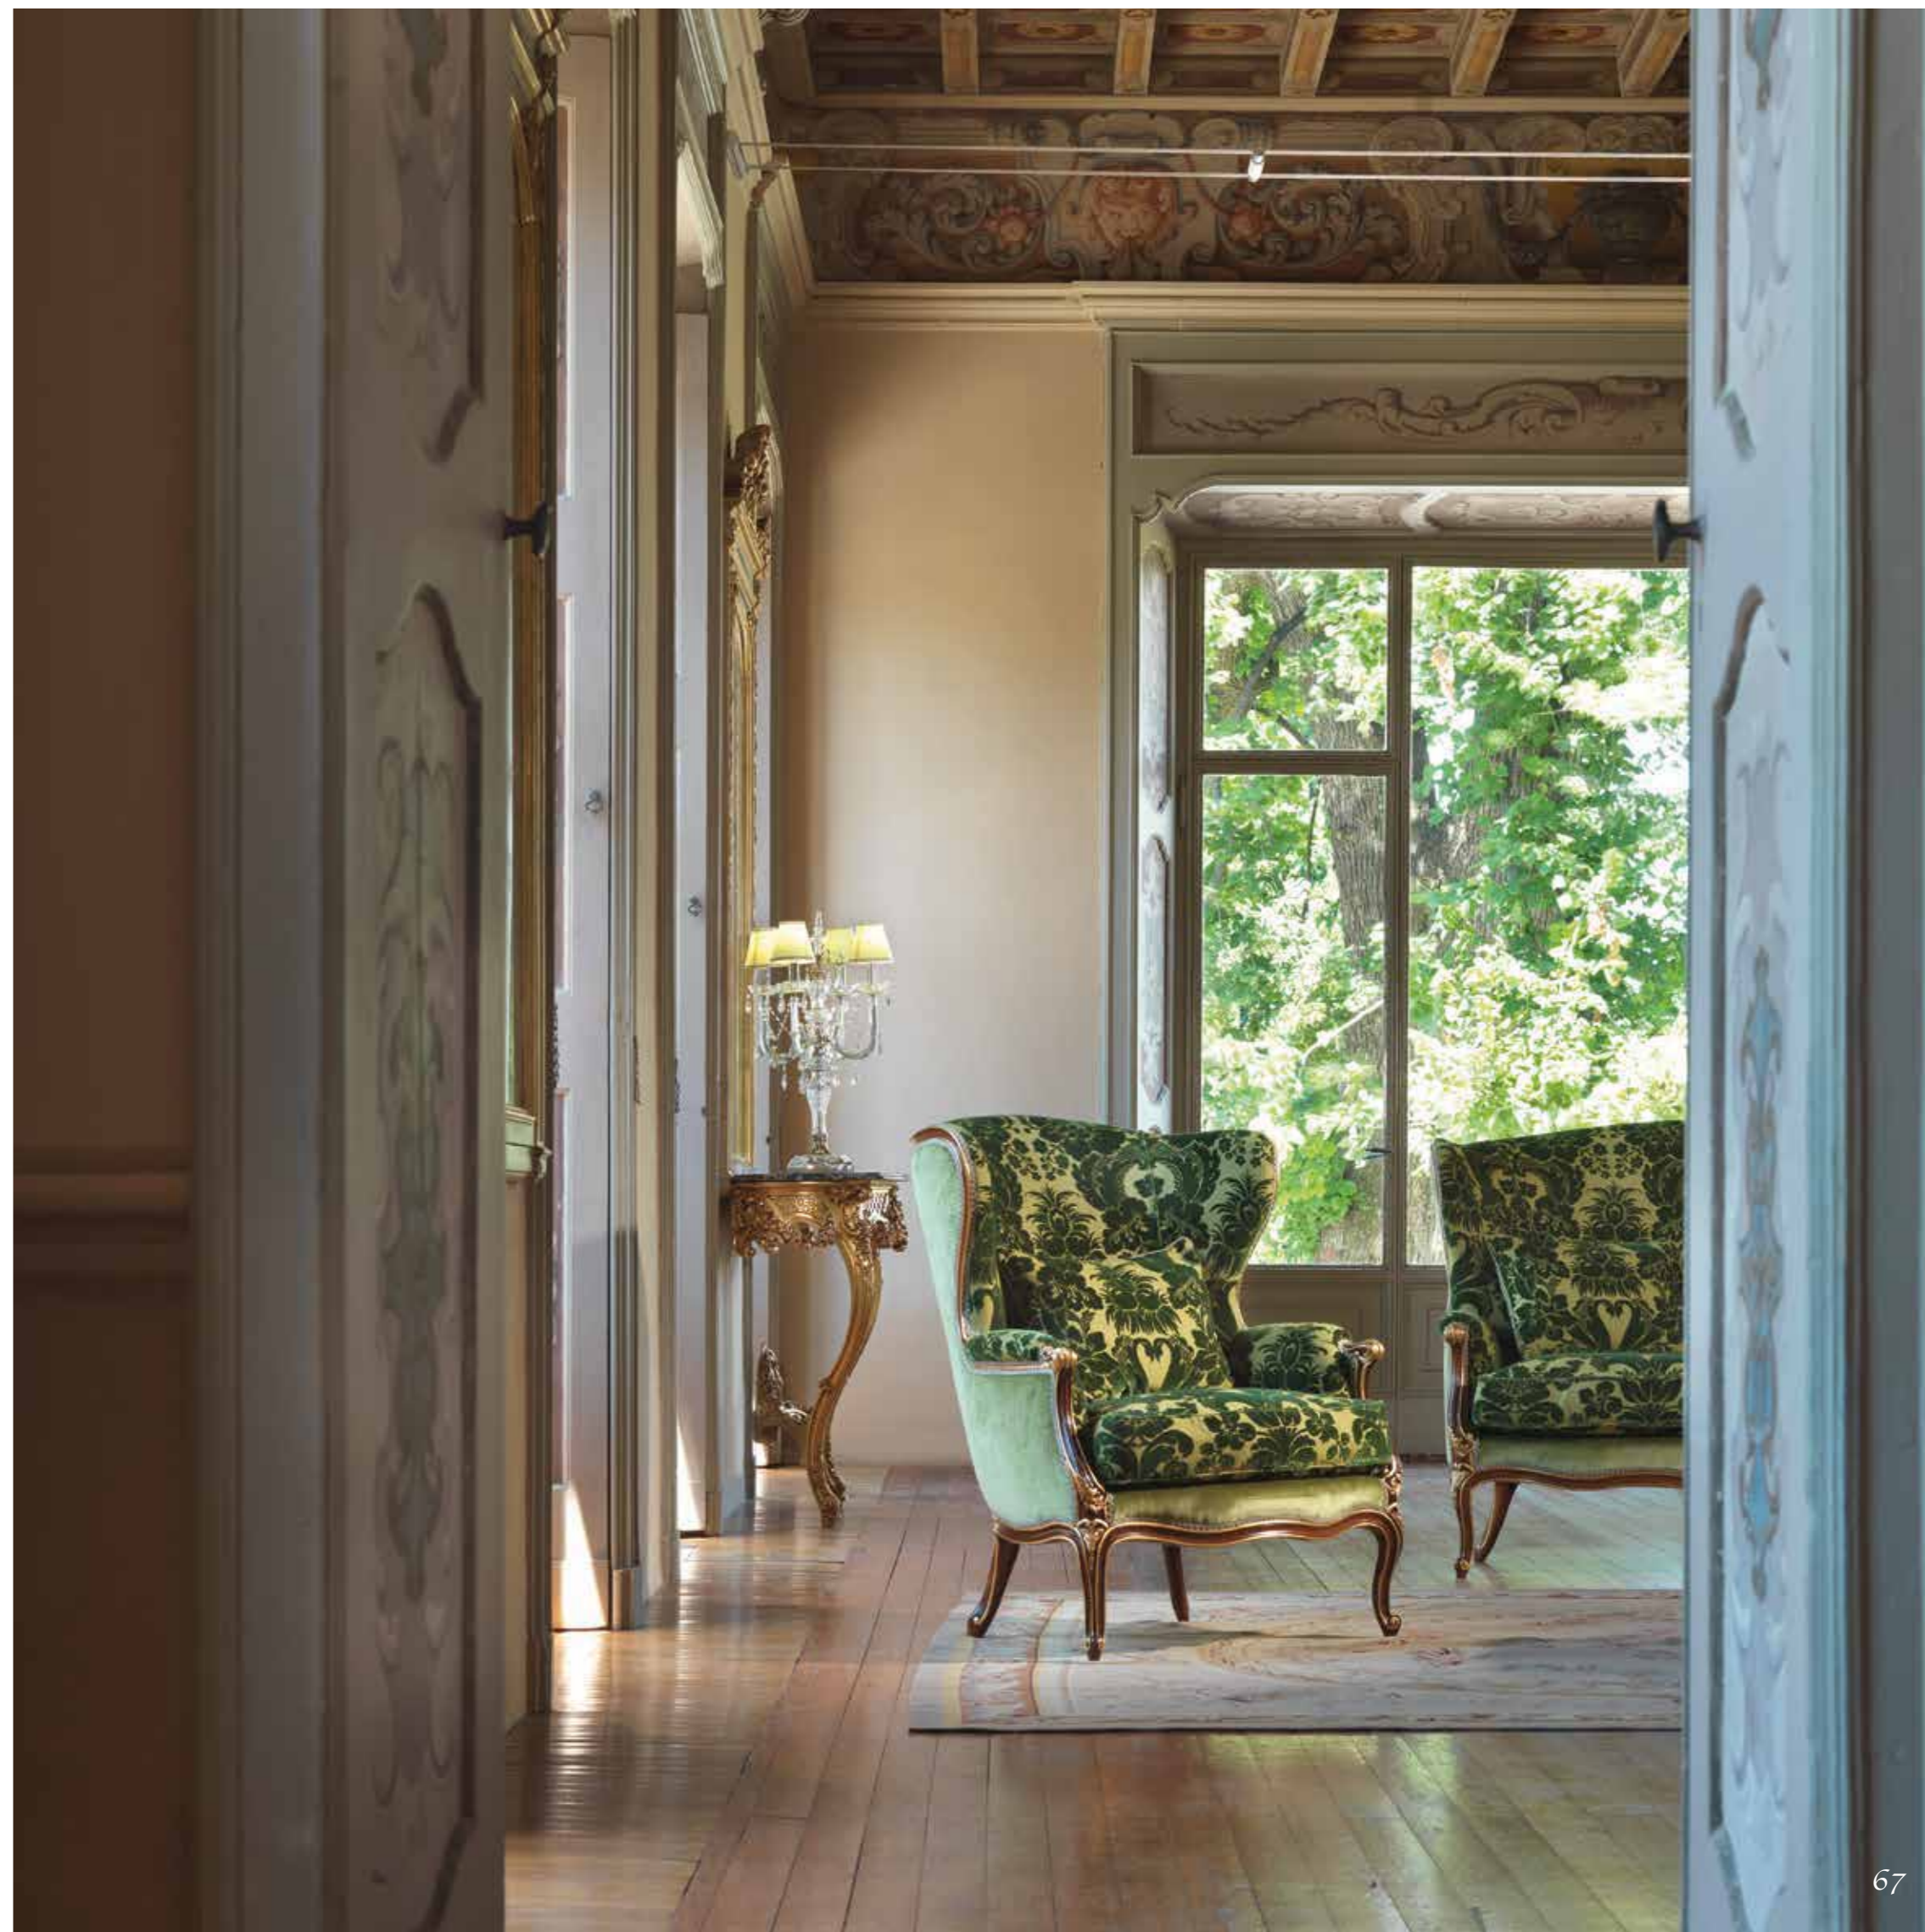

Art. 1833/D
Divano 2 posti / Sofa 2 seater / Диван 2-х местный
H 110 x 158 x 80

Art. 1833/P
Poltrona / Armchair / Кресло
H 108 x 88 x 80

Art. 1833/TC
Tavolino centrale / Coffee table / Столик центральный
H 45 x 120 x 60

Finitura noce & oro antico
Walnut finish & antique gold leaf
Отделка – орех & золото сусальное со старением