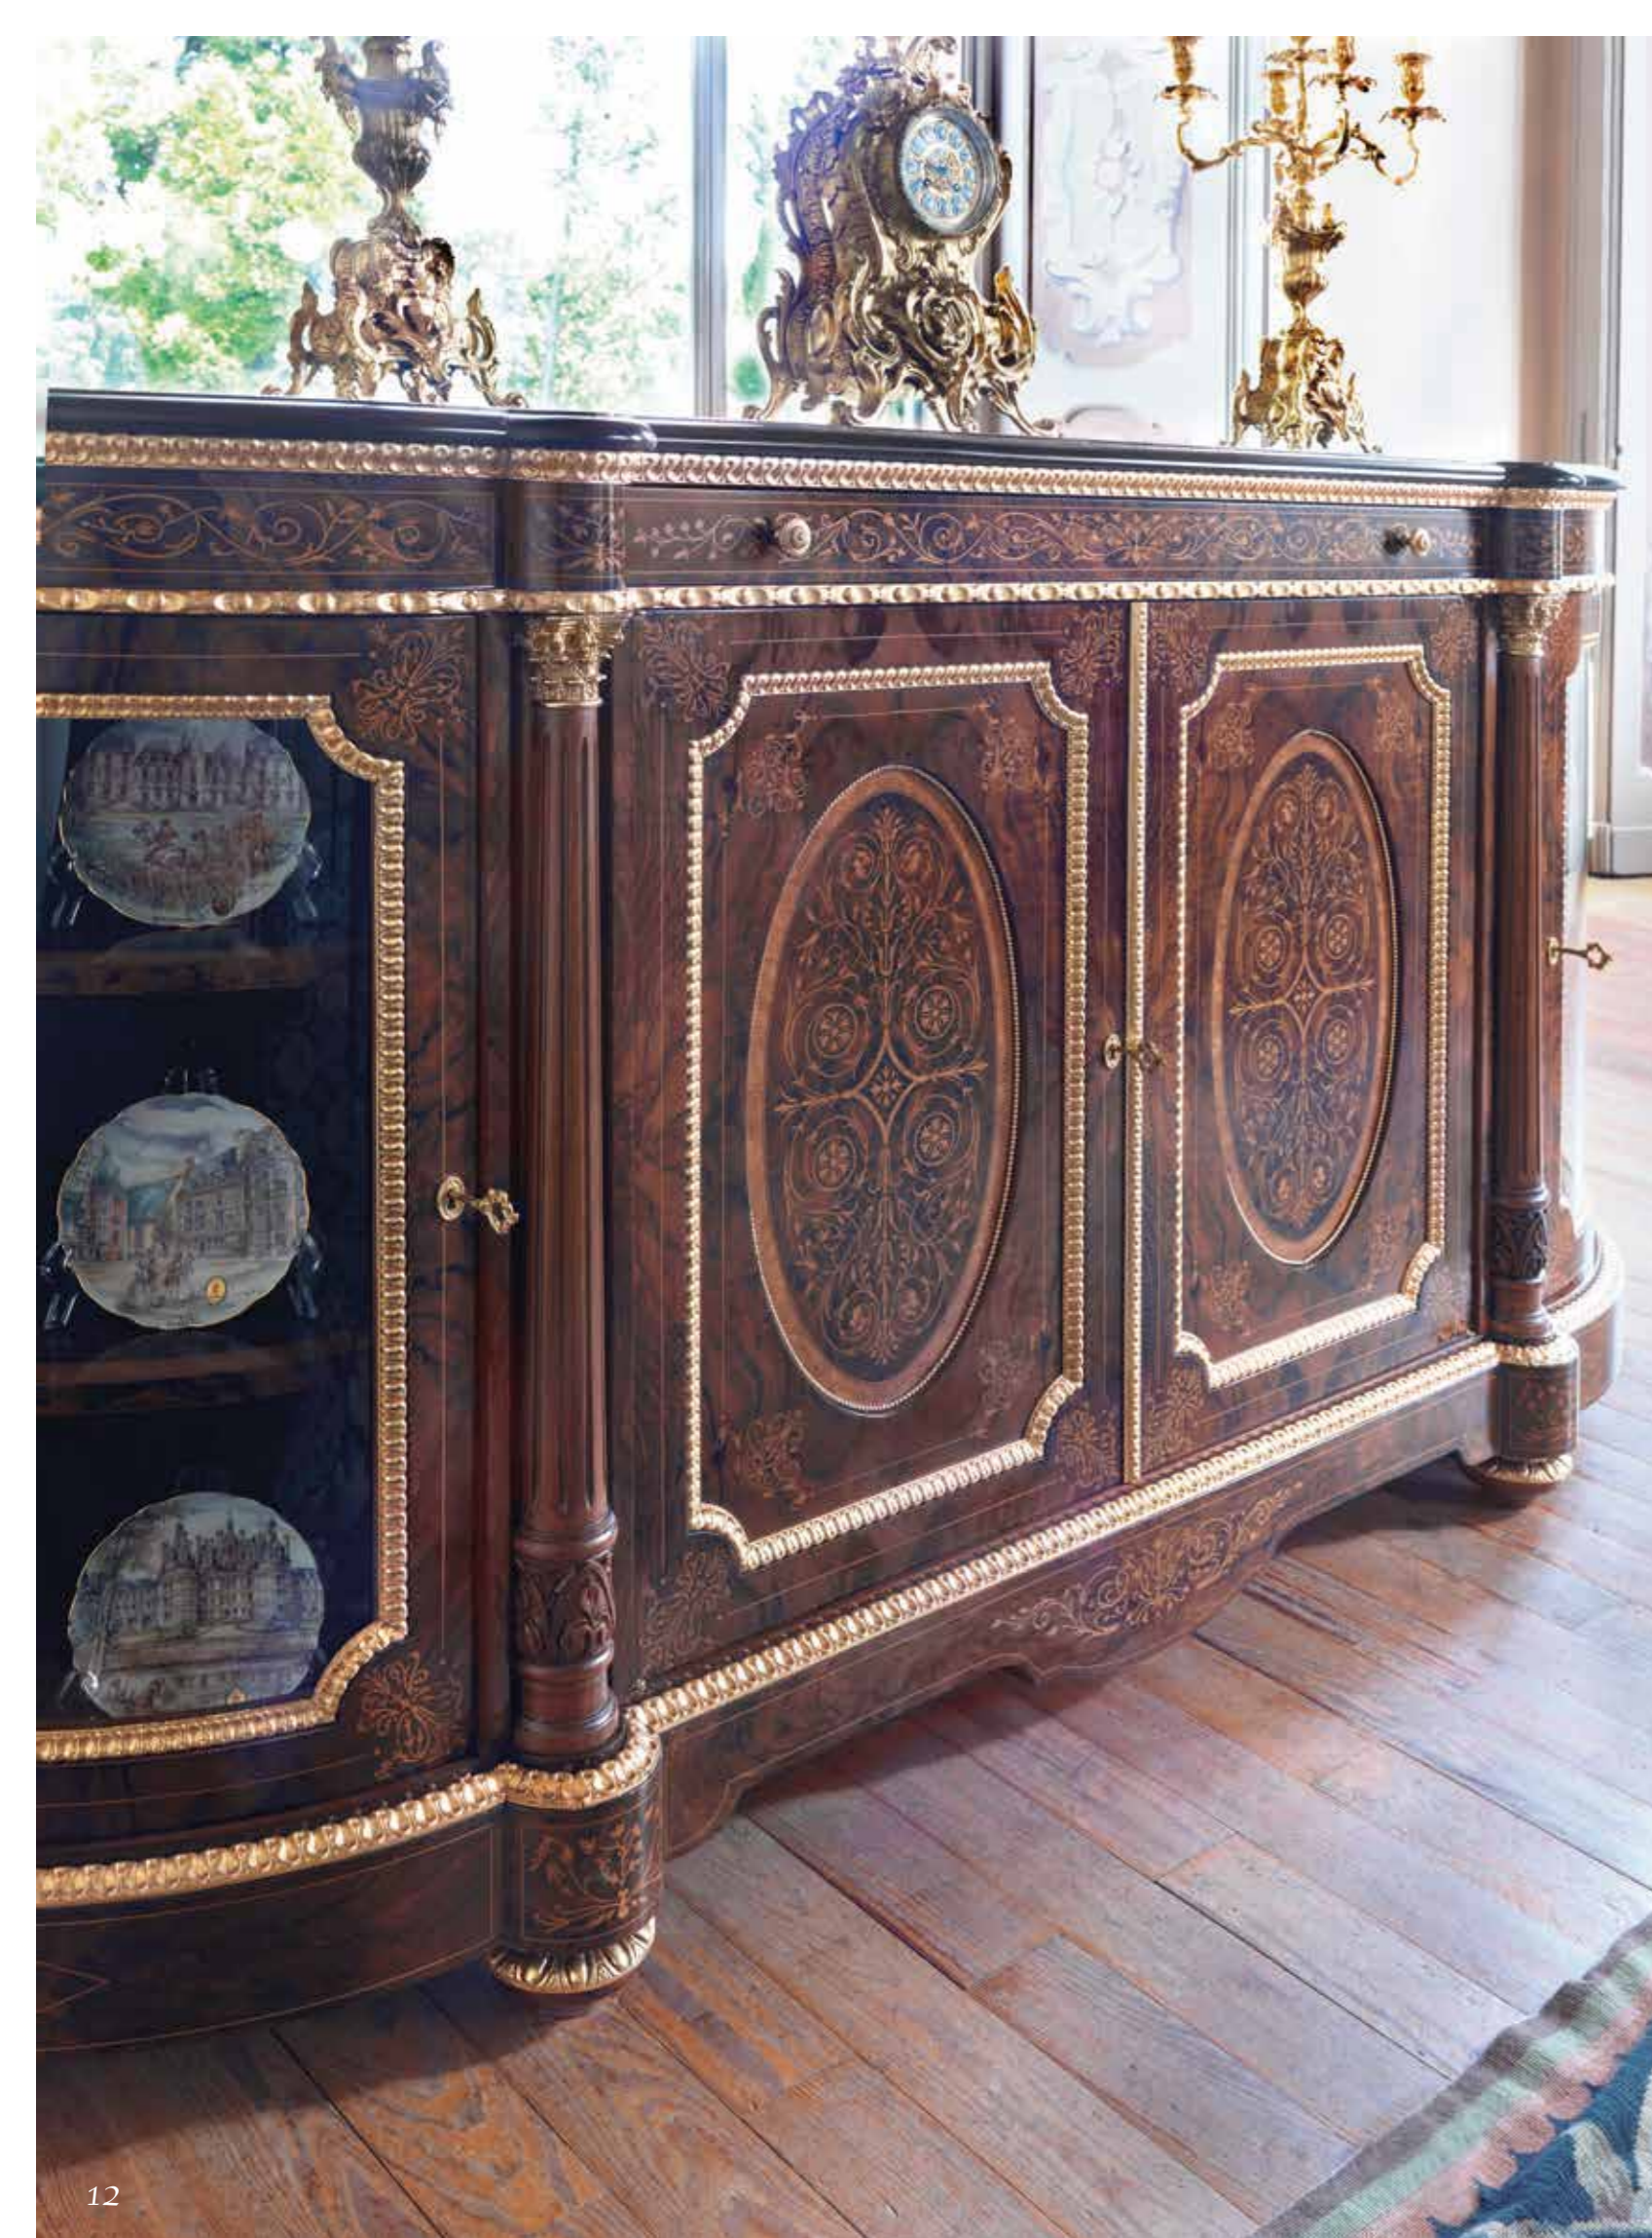

Art.1846/C
credenza / sideboard / Комод
H112 x 220 x 55

Finitura radica di noce & oro foglia antico
Finish walnut burl & antique gold leaf
Отделка орех и золотой лист старый