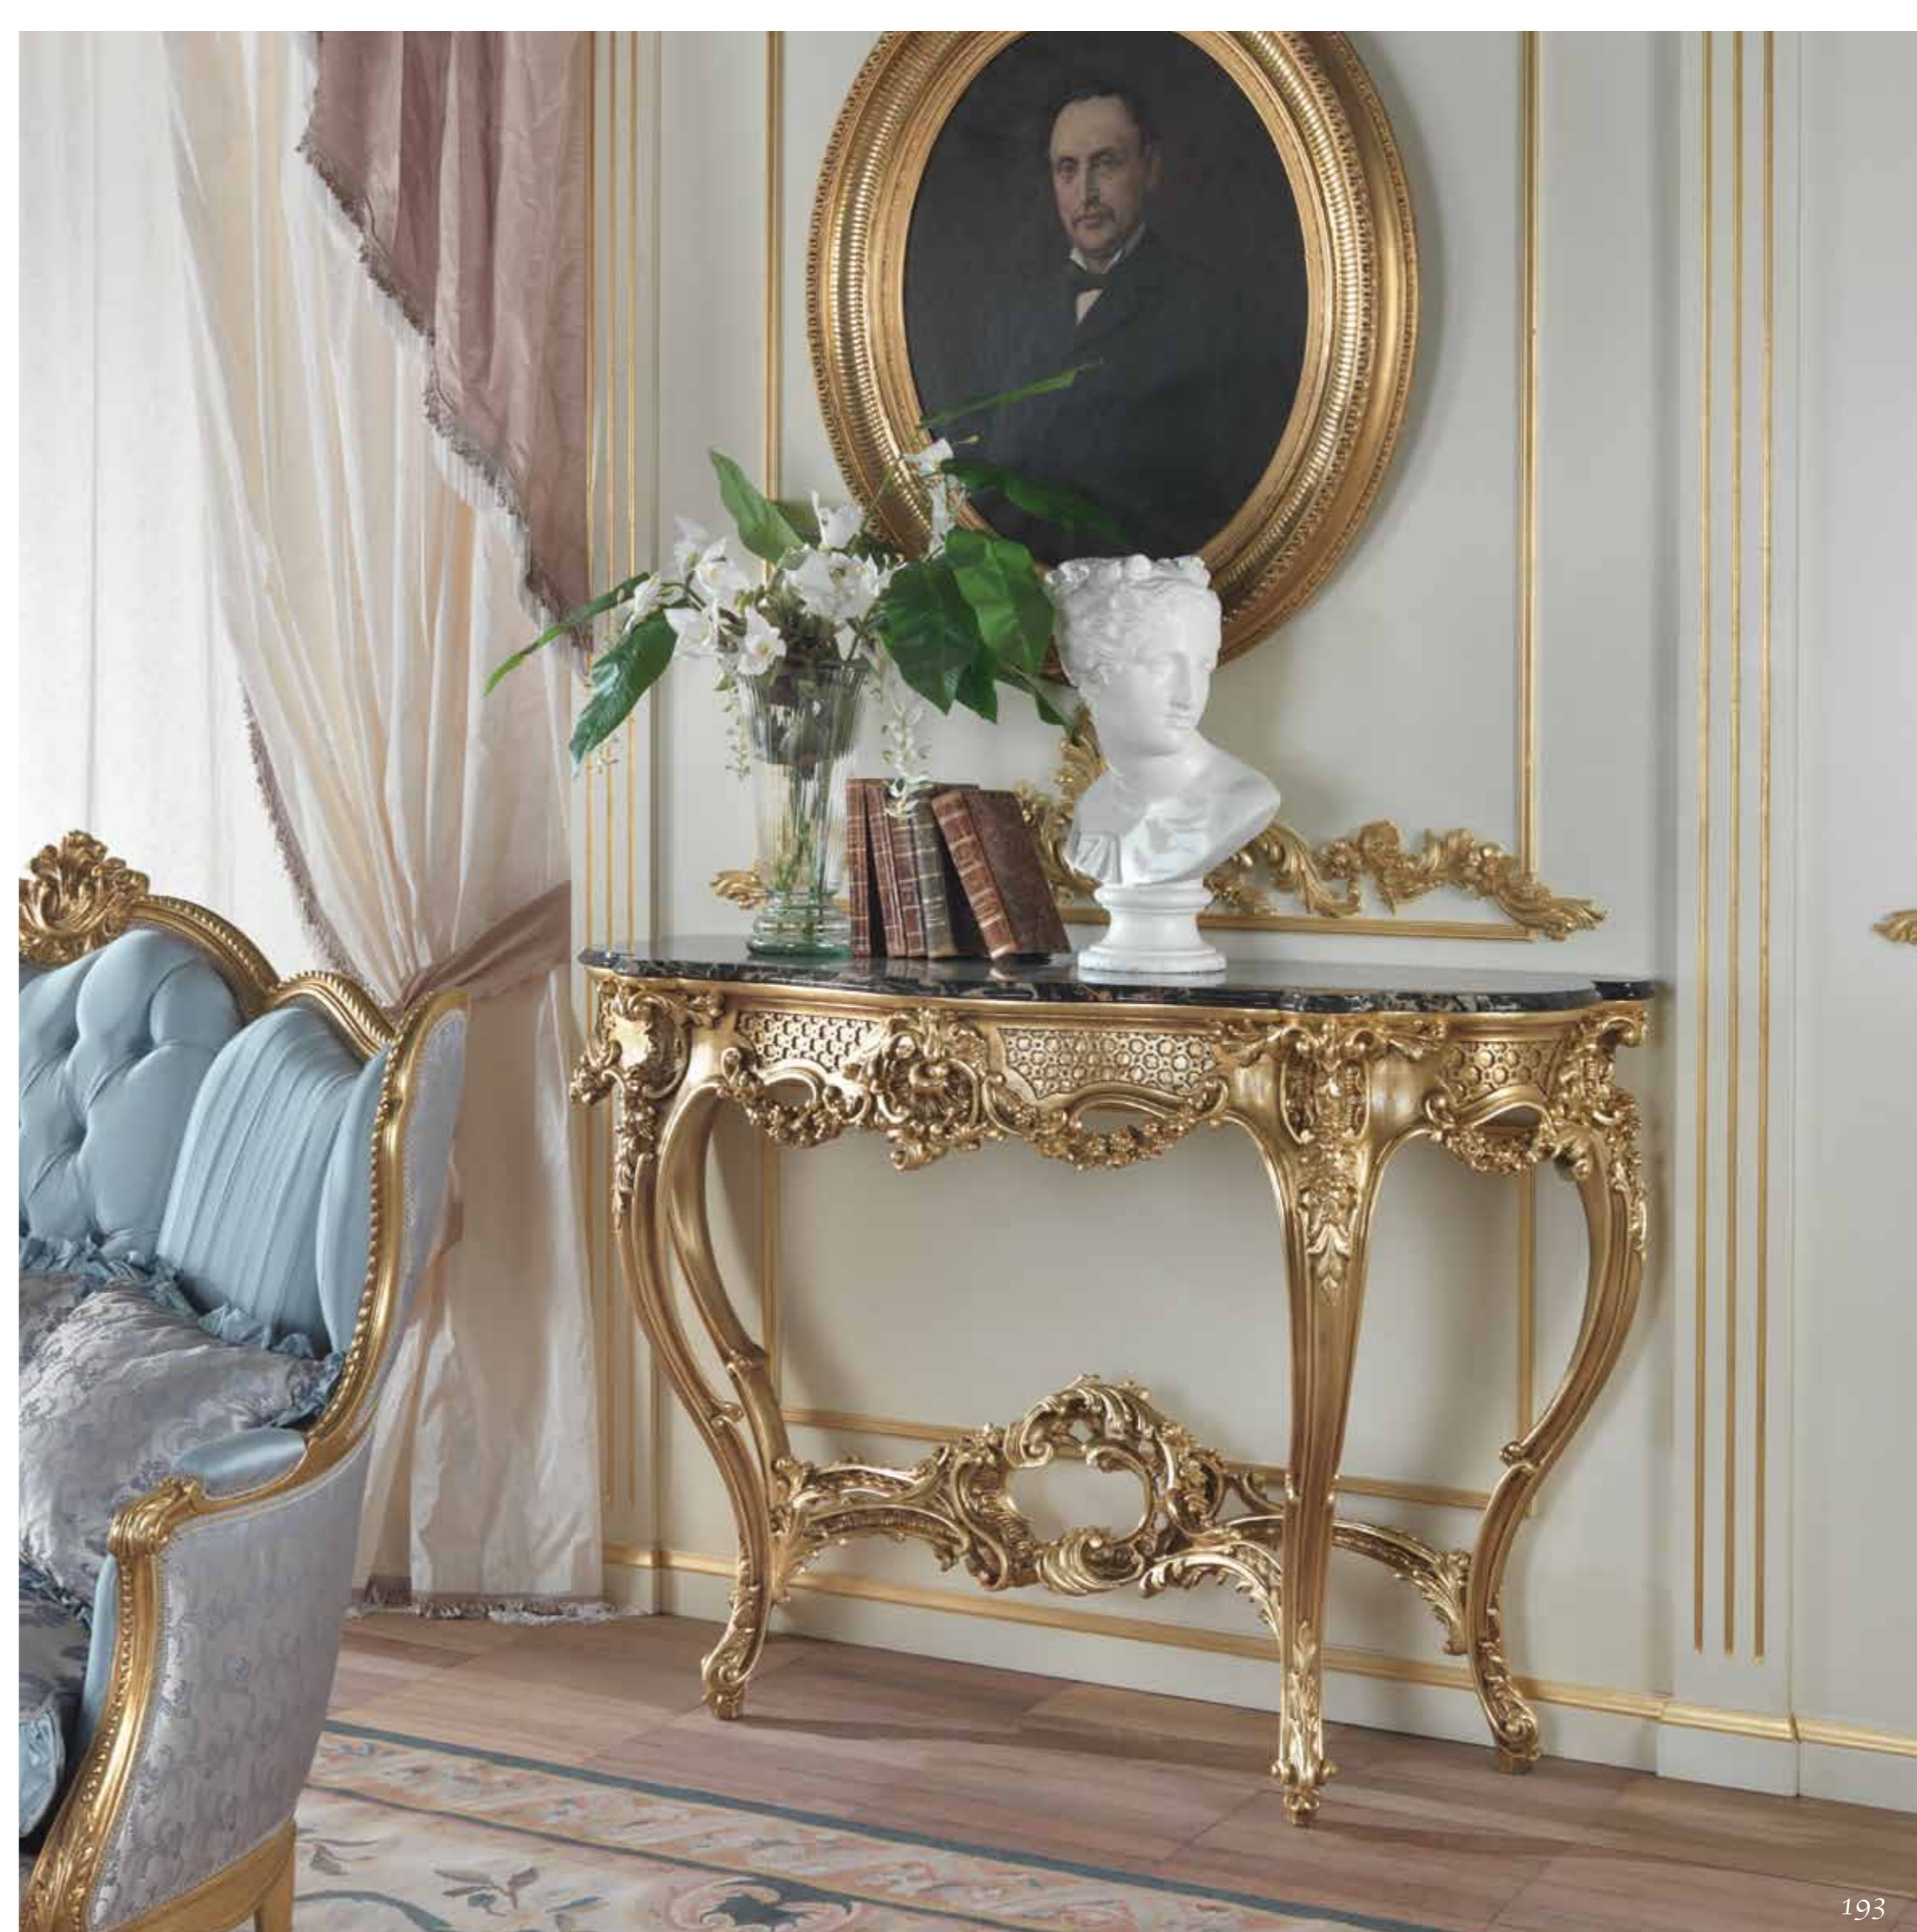

Art. 1785
Consolle / Conscole / Консоль
H 100 x 148 x 58

Finitura oro foglia antico, piano marmo
Antique gold leaf finish, marble top
Отделка золото сусальное со старением,
Столешница мраморная