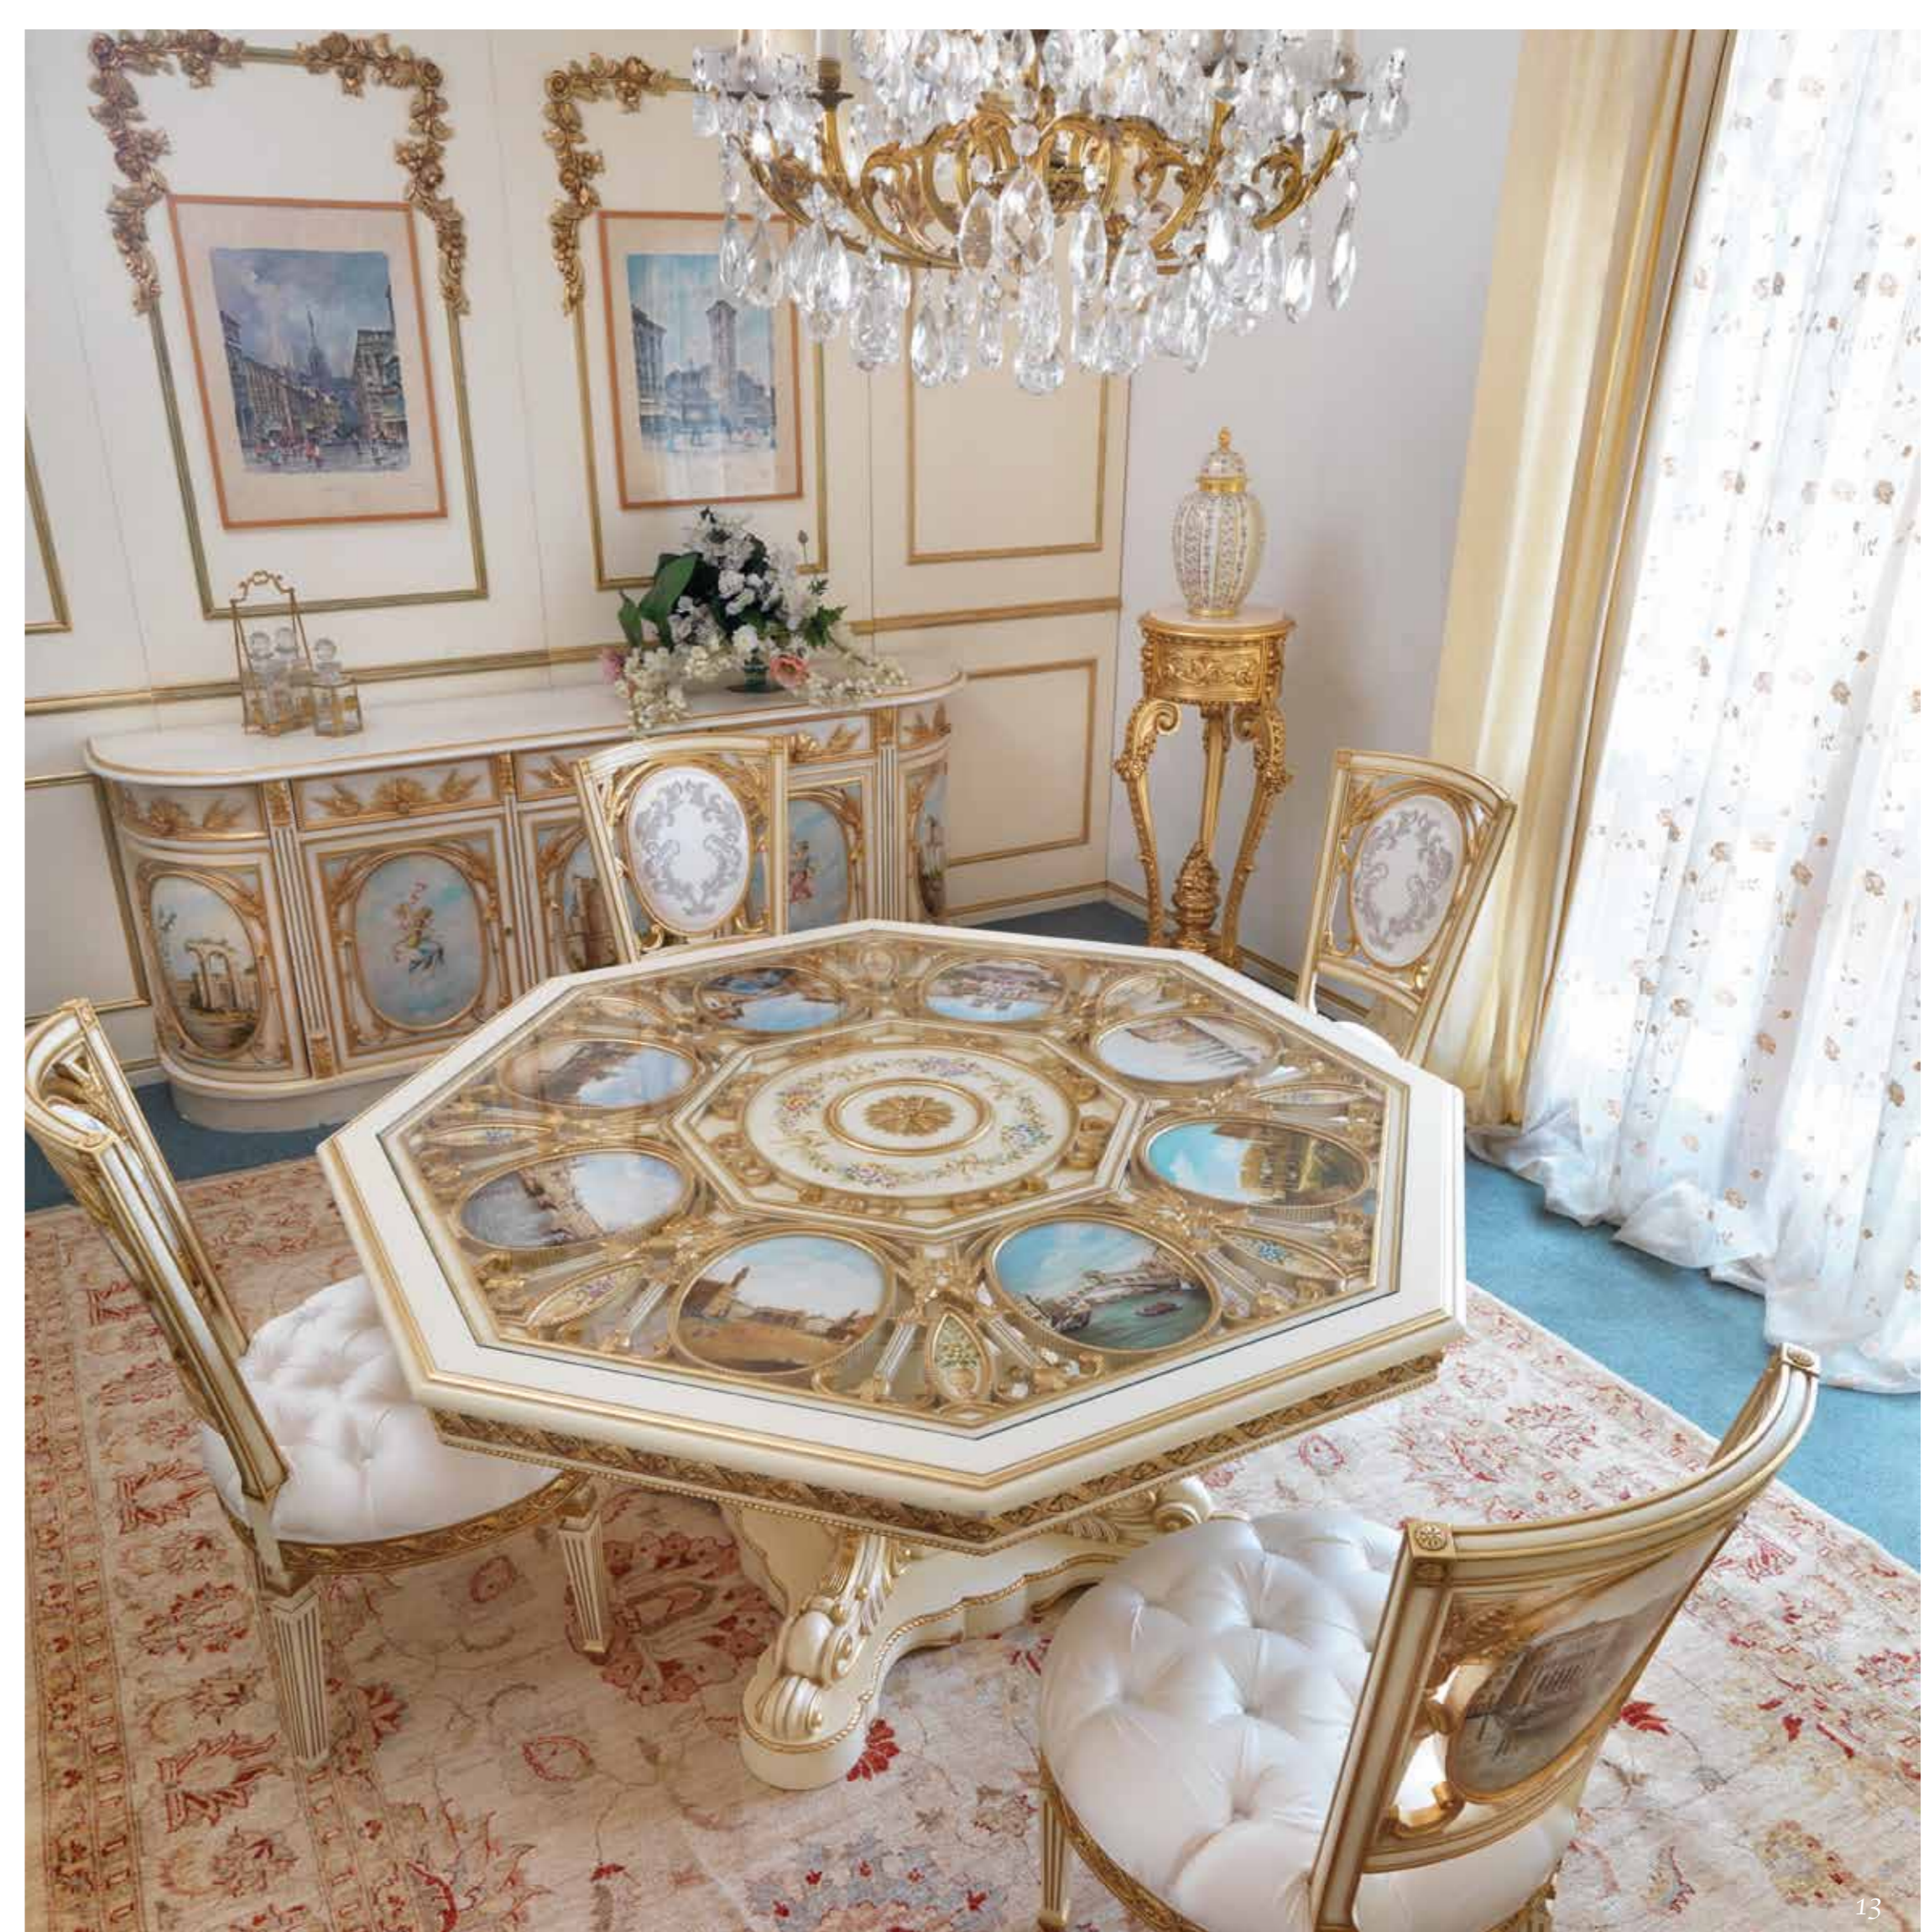

Art. 1814/T
Tavolo da pranzo / Dining Table / Стол обеденный
H 78 x Ø 160

Art. 1815/P
Poltrona / Armchair / Кресло
H 104 x 63 x 75

Art. 1815/S
Sedia / Side chair / Стул
H 104 x 60 x 68

Finitura laccato patinato & oro antico, decorato a mano
Antique ivory & gold, hand painting
Отделка – окрас с патиной & золото со старением
Ручная роспись