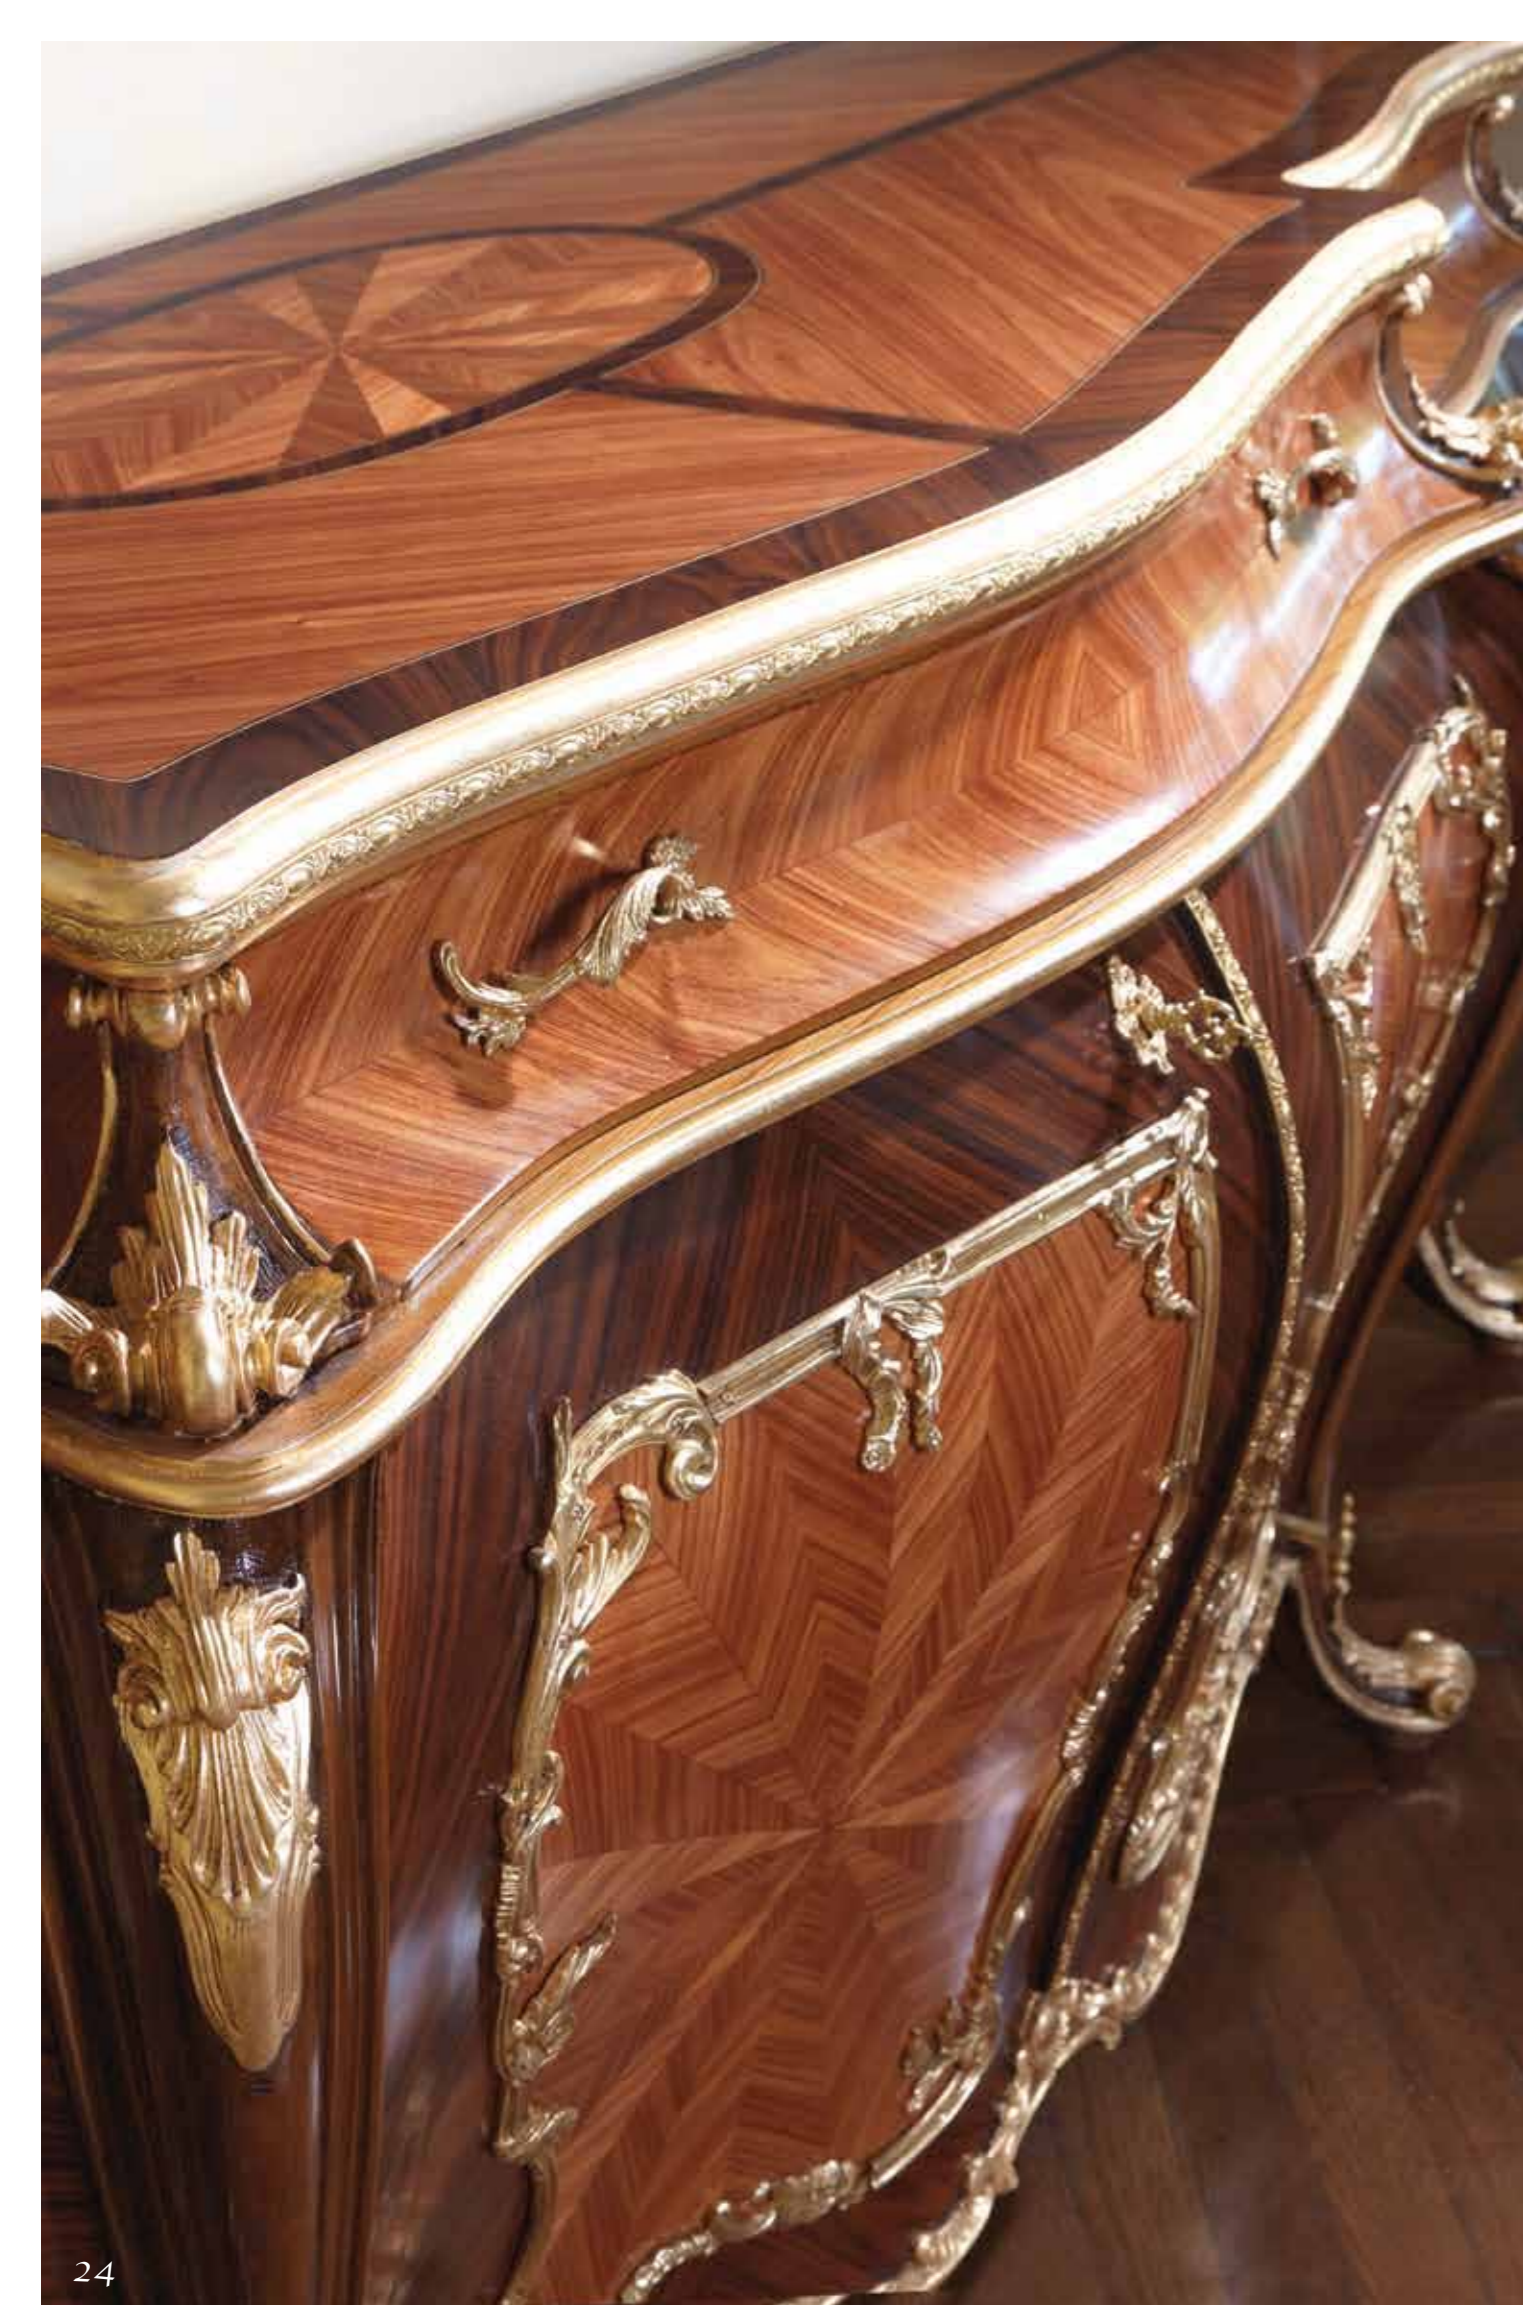

Art 1811/C
Credenza / Sideboard / Комод
H 103 x 260 x 60

Finitura in radica di bois de rose e palissandro
Boise de rose and palissander burl
Отделка радика «di bois de rose e palissandro»