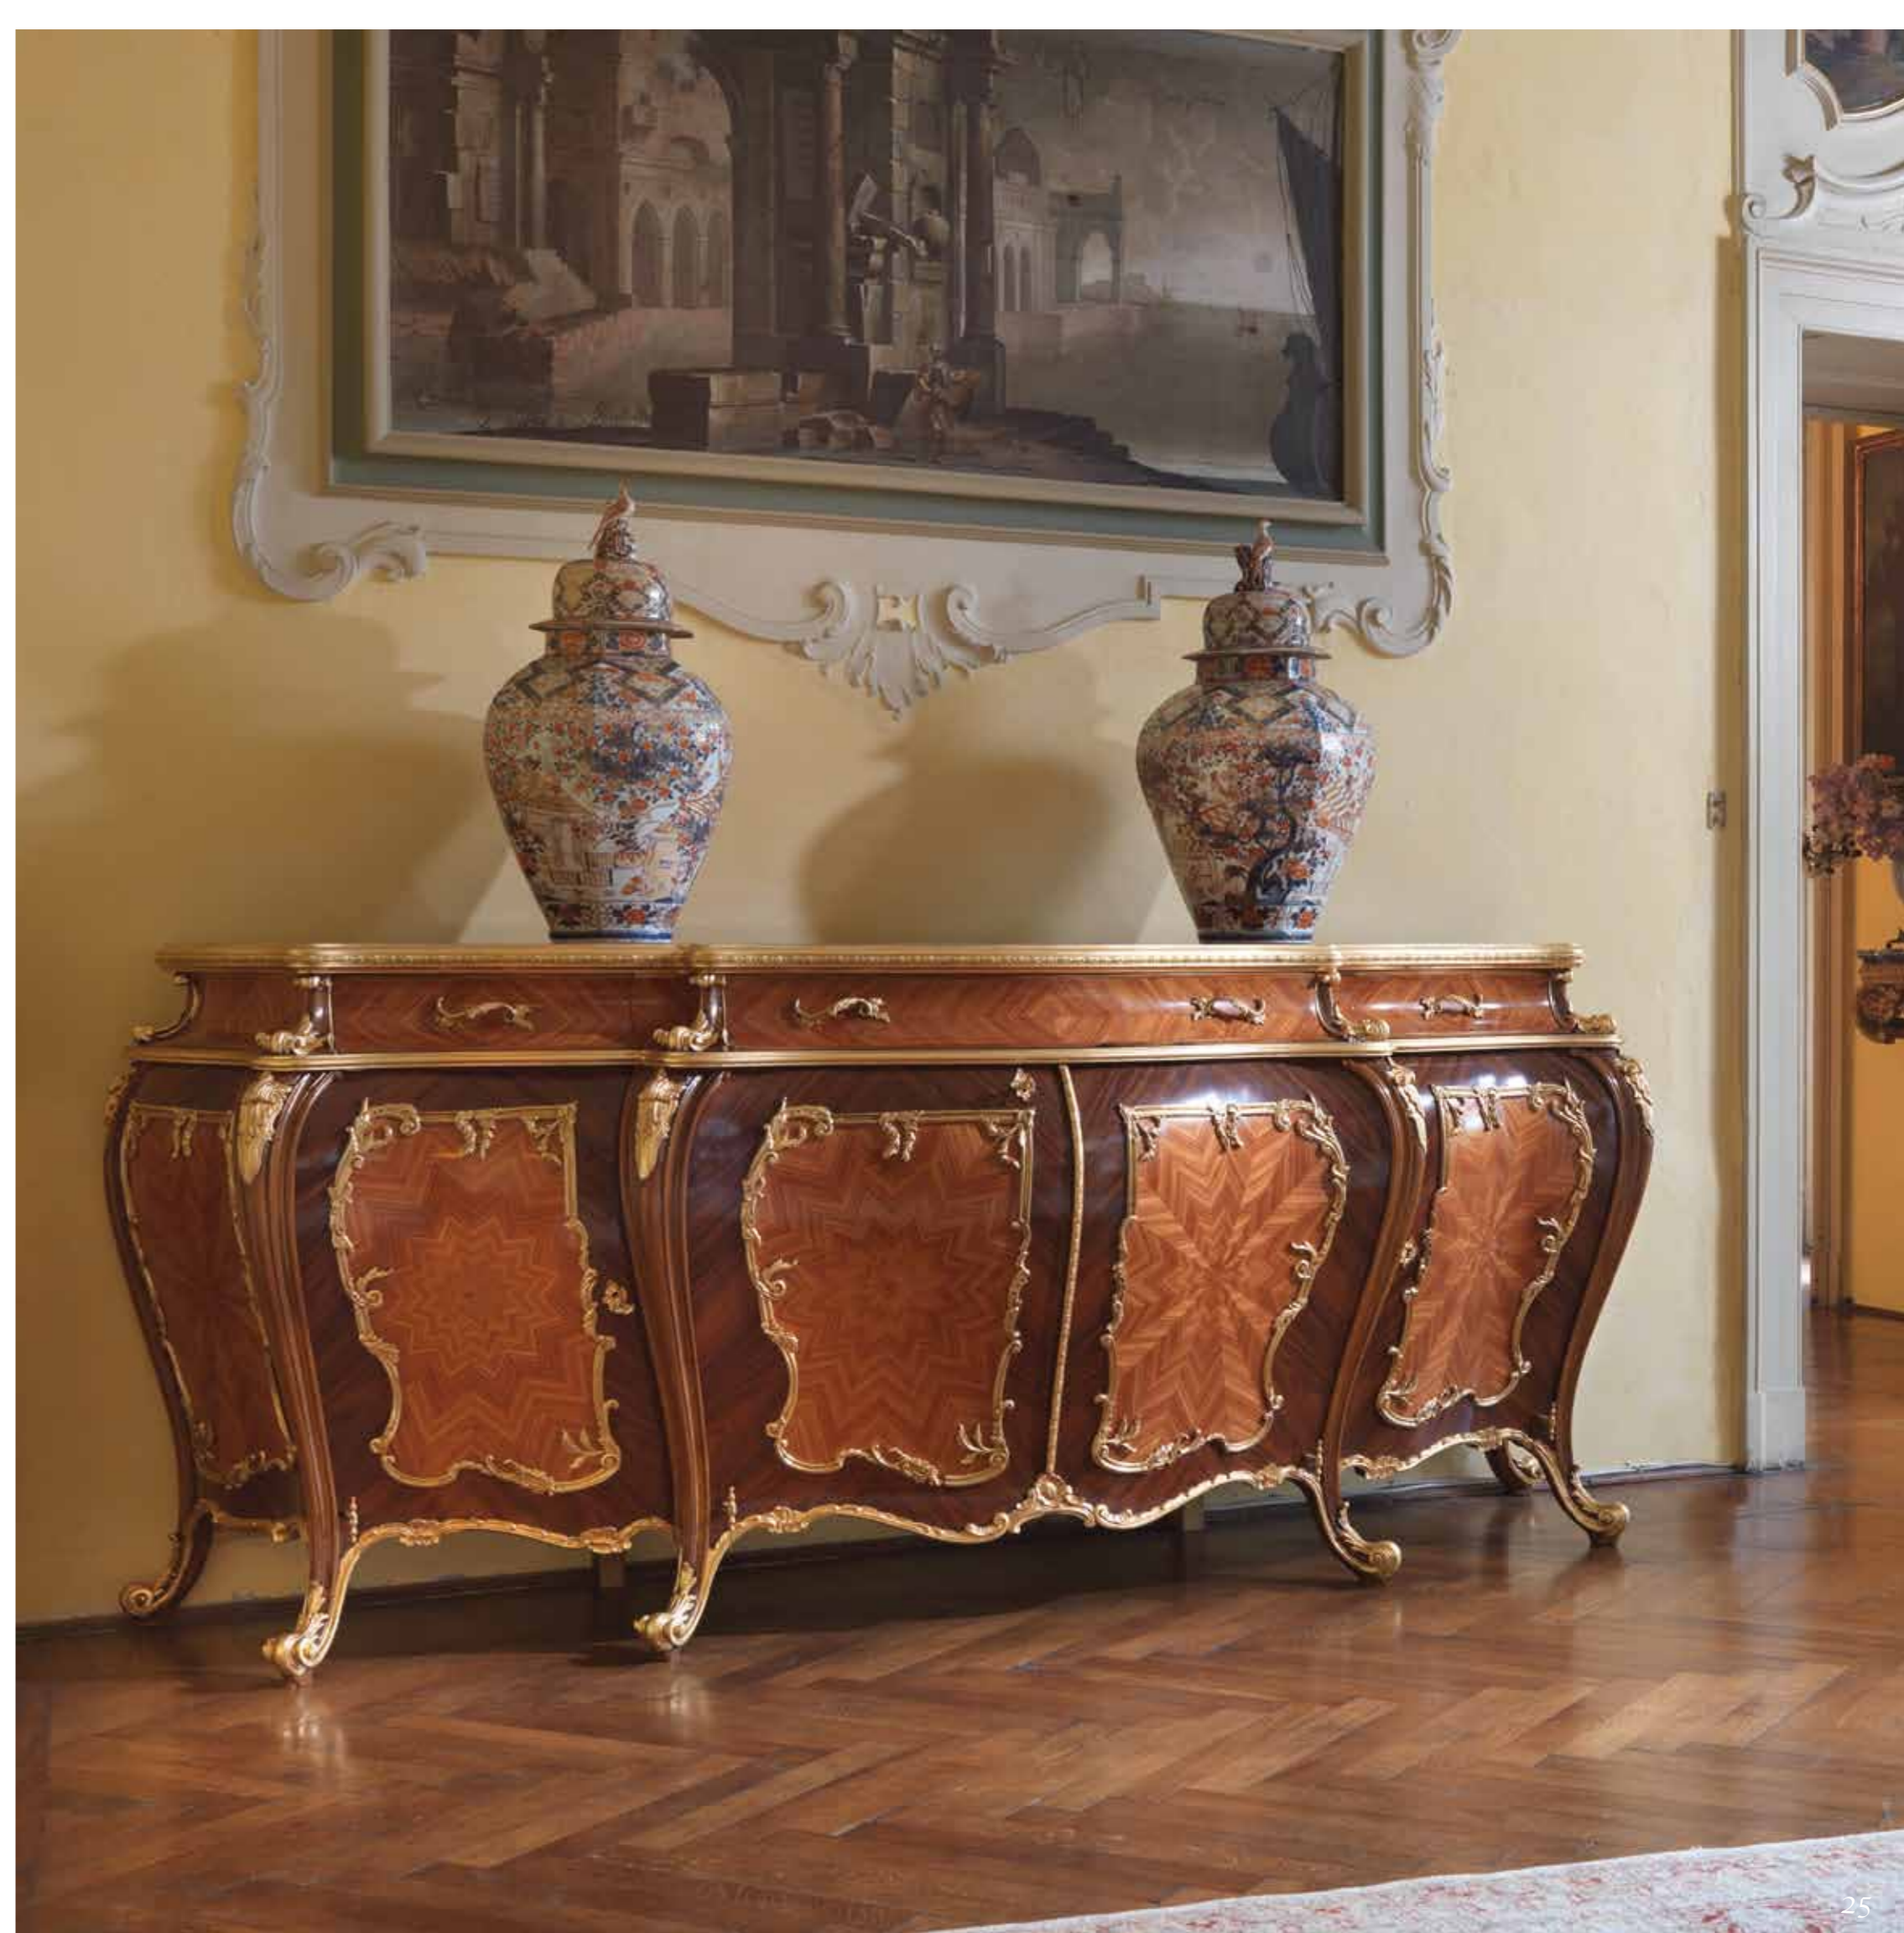

Finitura in radica di bois de rose e palissandro
Boise de rose and palissander burl
Отделка радика «di bois de rose e palissandro»