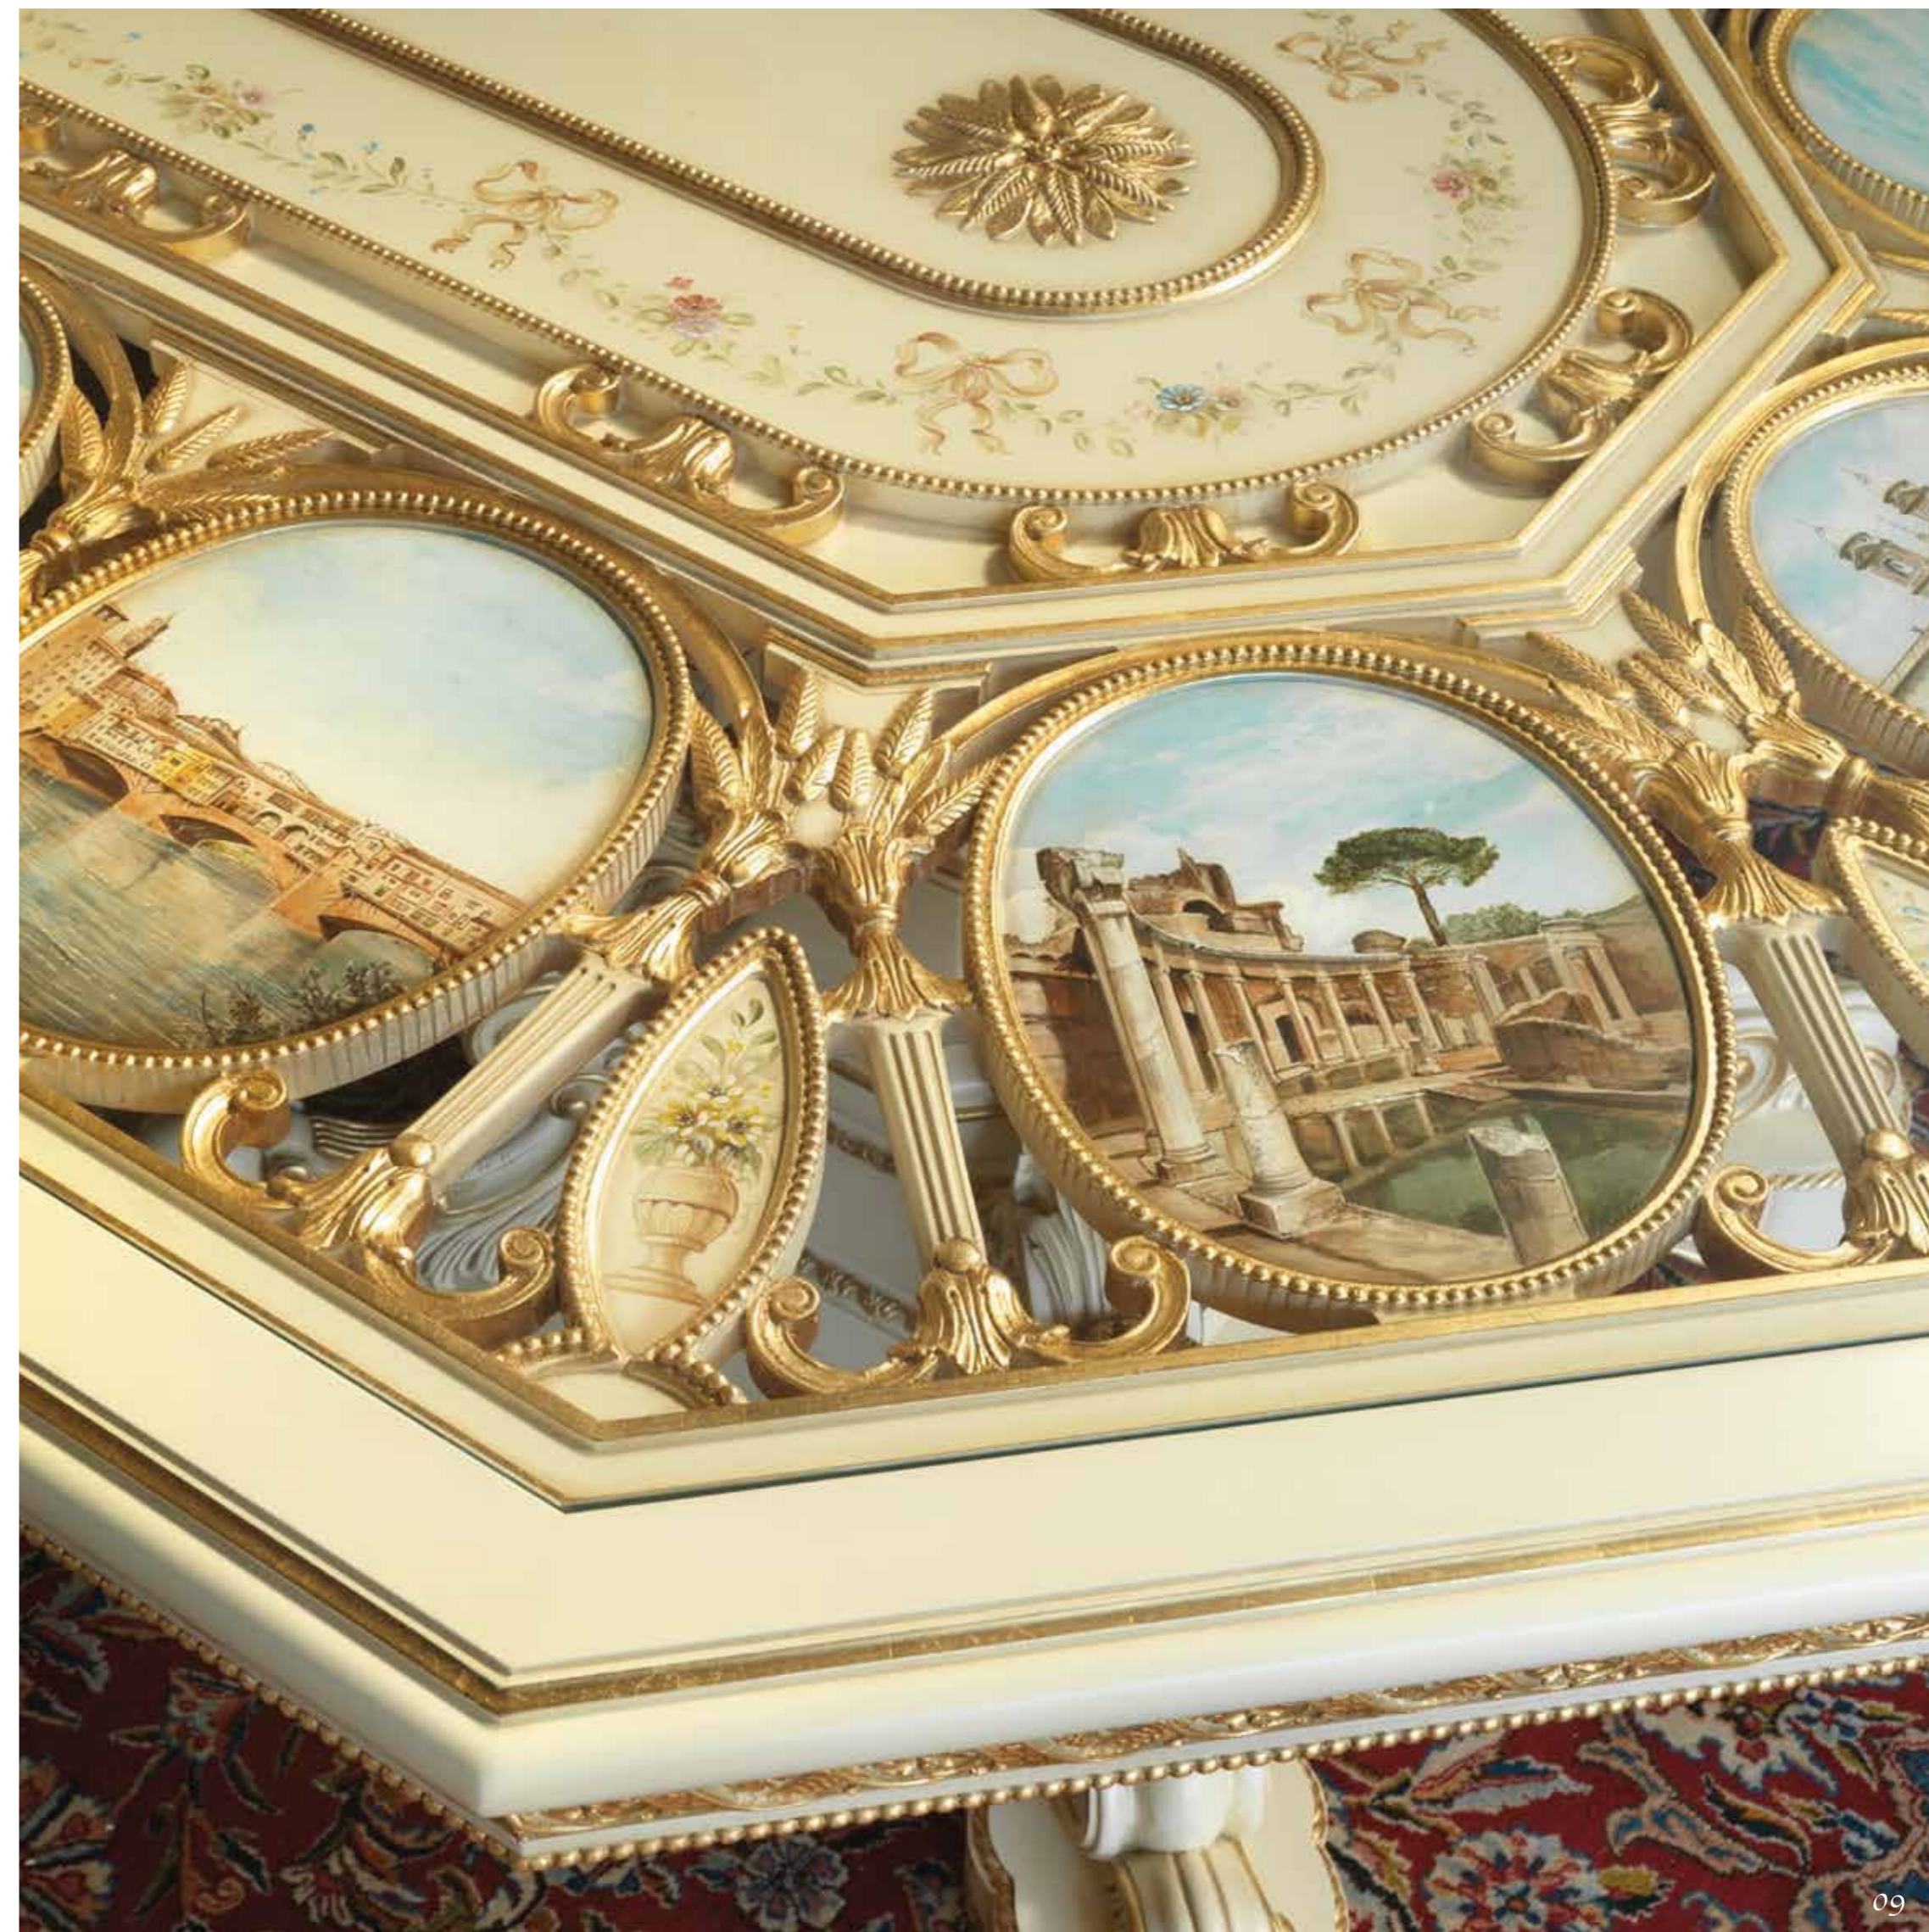

08	<i>SALA DA PRANZO</i> / DINING SET / СТОЛОВАЯ
42	<i>SEDIE E POLTRONE</i> / CHAIRS & ARMCHAIRS / СТУЛЬЯ И КРЕСЛА
50	<i>HOSPITALITÀ</i> / HOSPITALITY / ГОСТИНАЯ
64	<i>SALOTTI</i> / SOFA SET / ДИВАНЫ
156	<i>CAMERA DA LETTO</i> / BEDROOM SET / СПАЛЬНЯ
190	<i>CONSOLLE</i> / CONSOLE / КОНСОЛЬ
194	<i>DORMEUSE</i> / DORMEUSE / КУШЕТКА
204	<i>COMPLEMENTI</i> / ACCESSORIES / АКСЕССУАРЫ