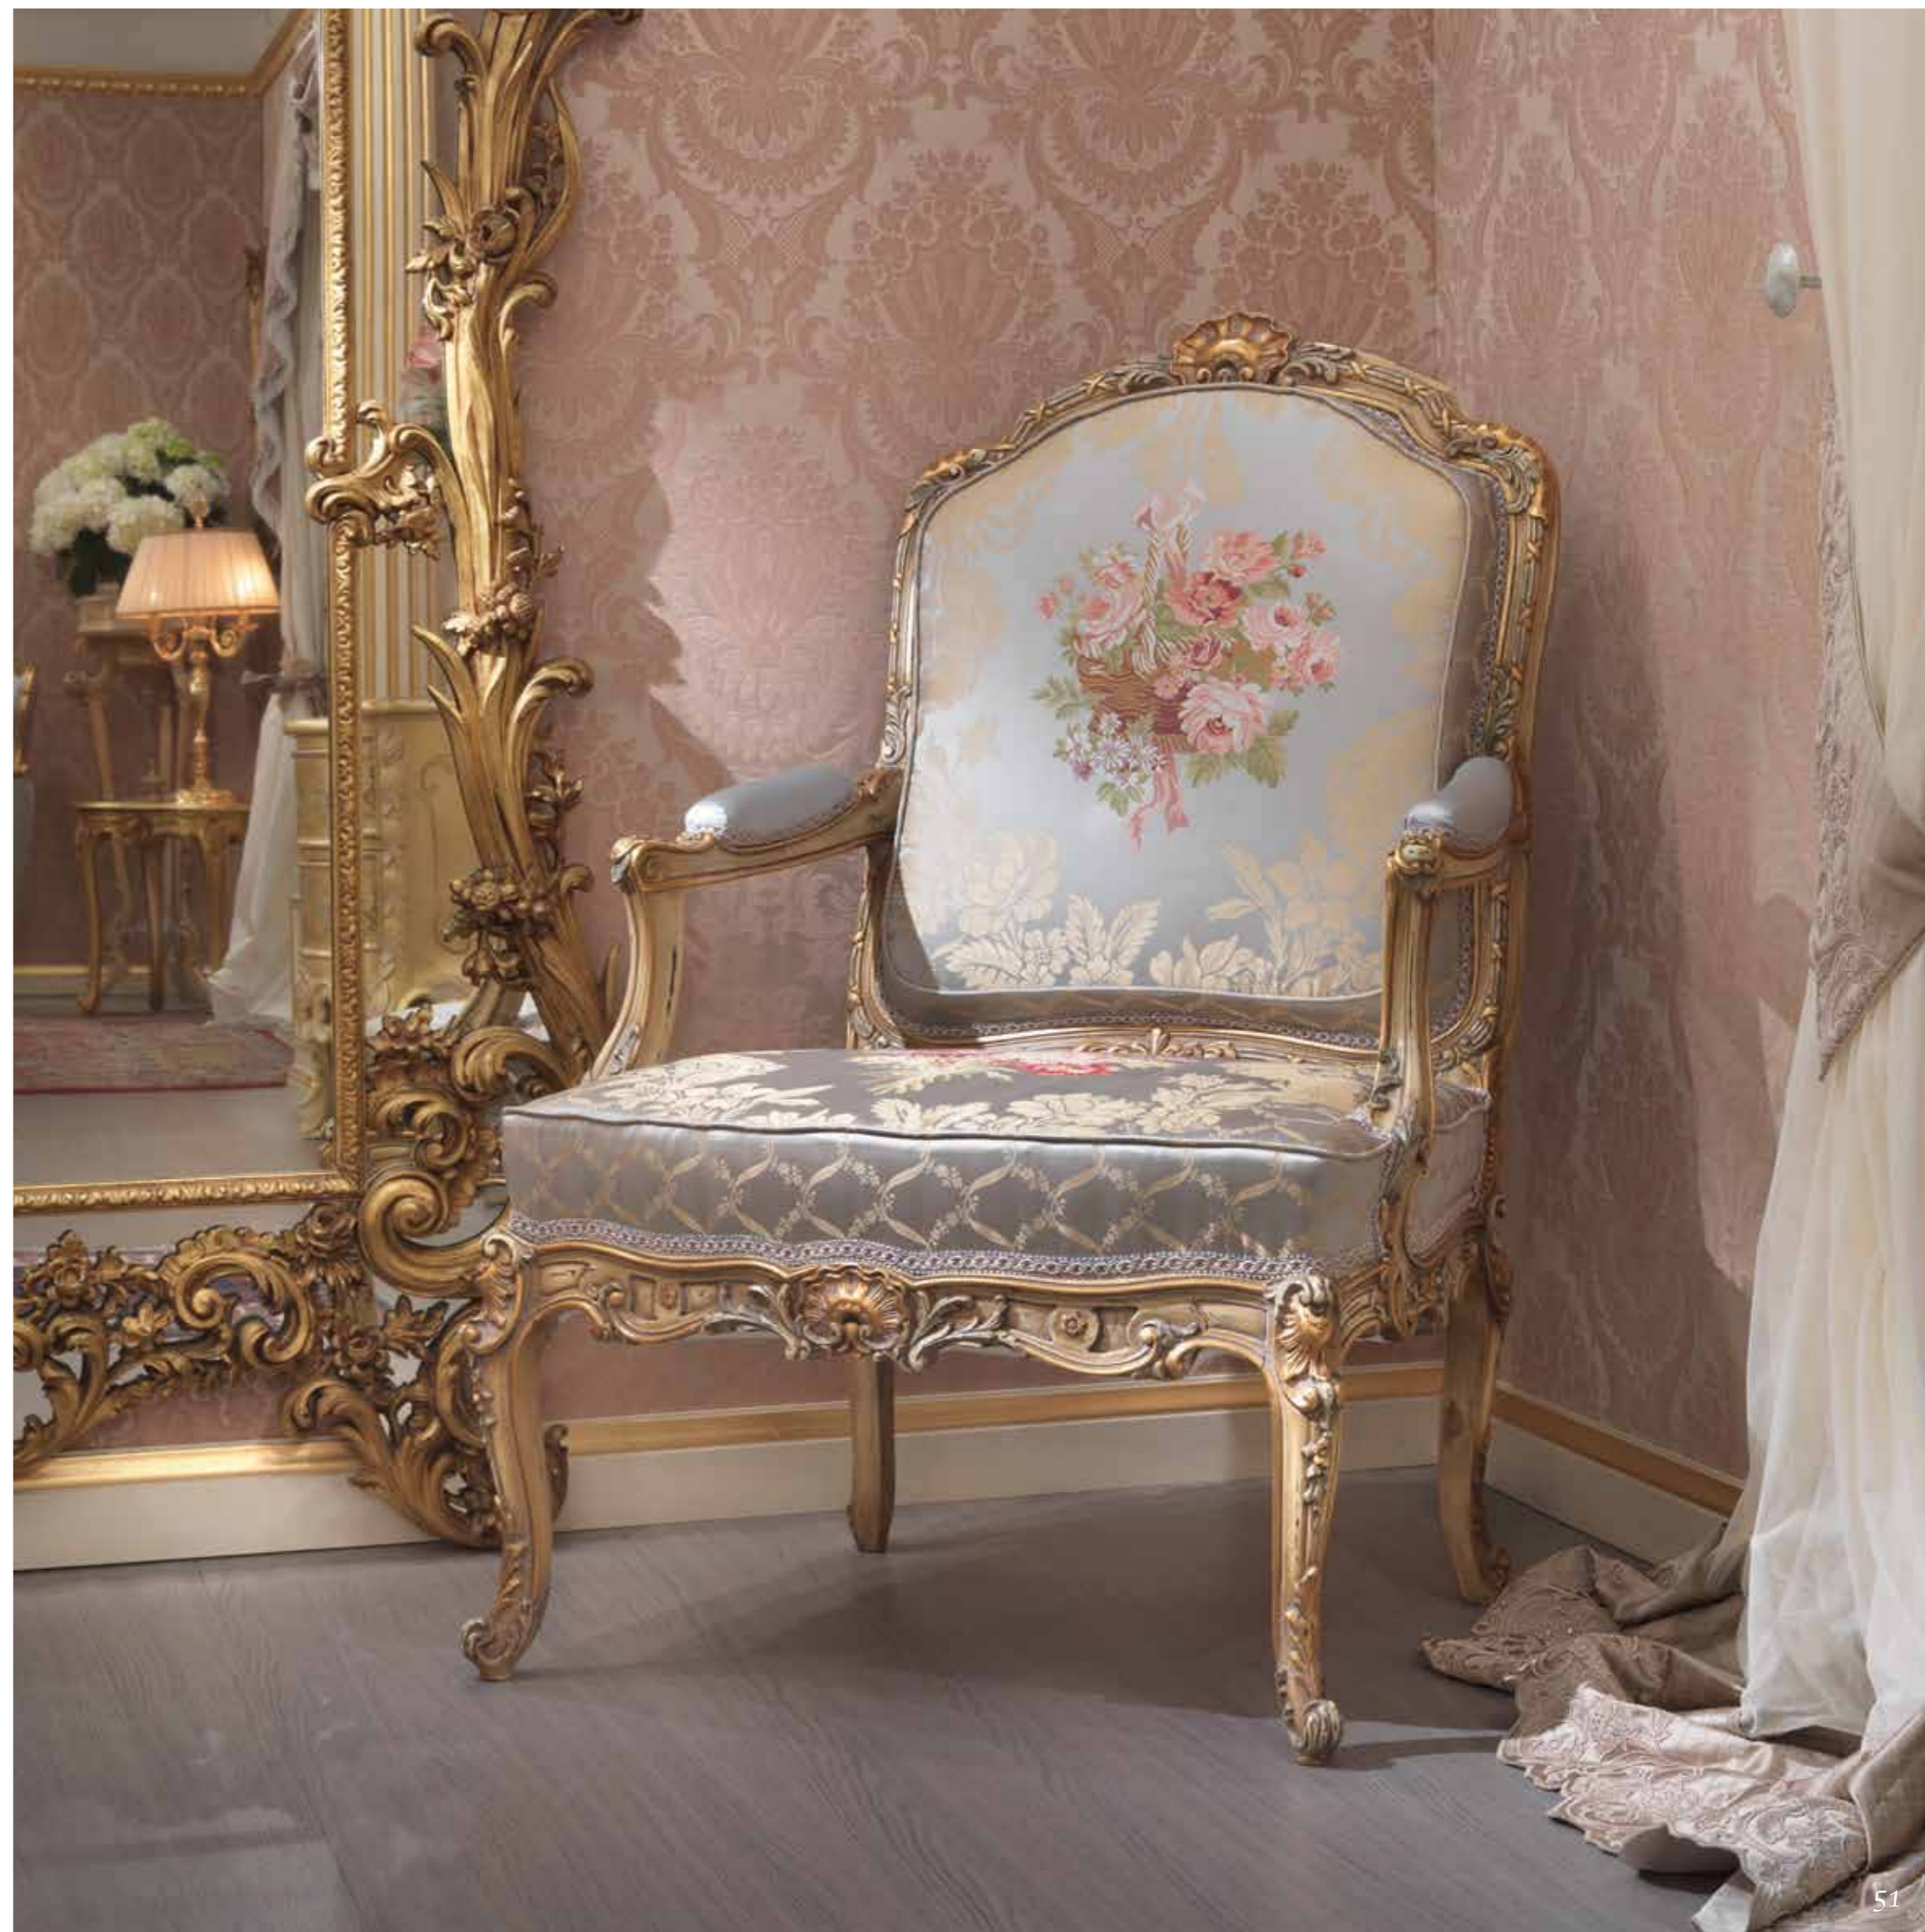

Laccato antico e decori
Antique lacquered & gold leaf
Окрас со старением и роспись