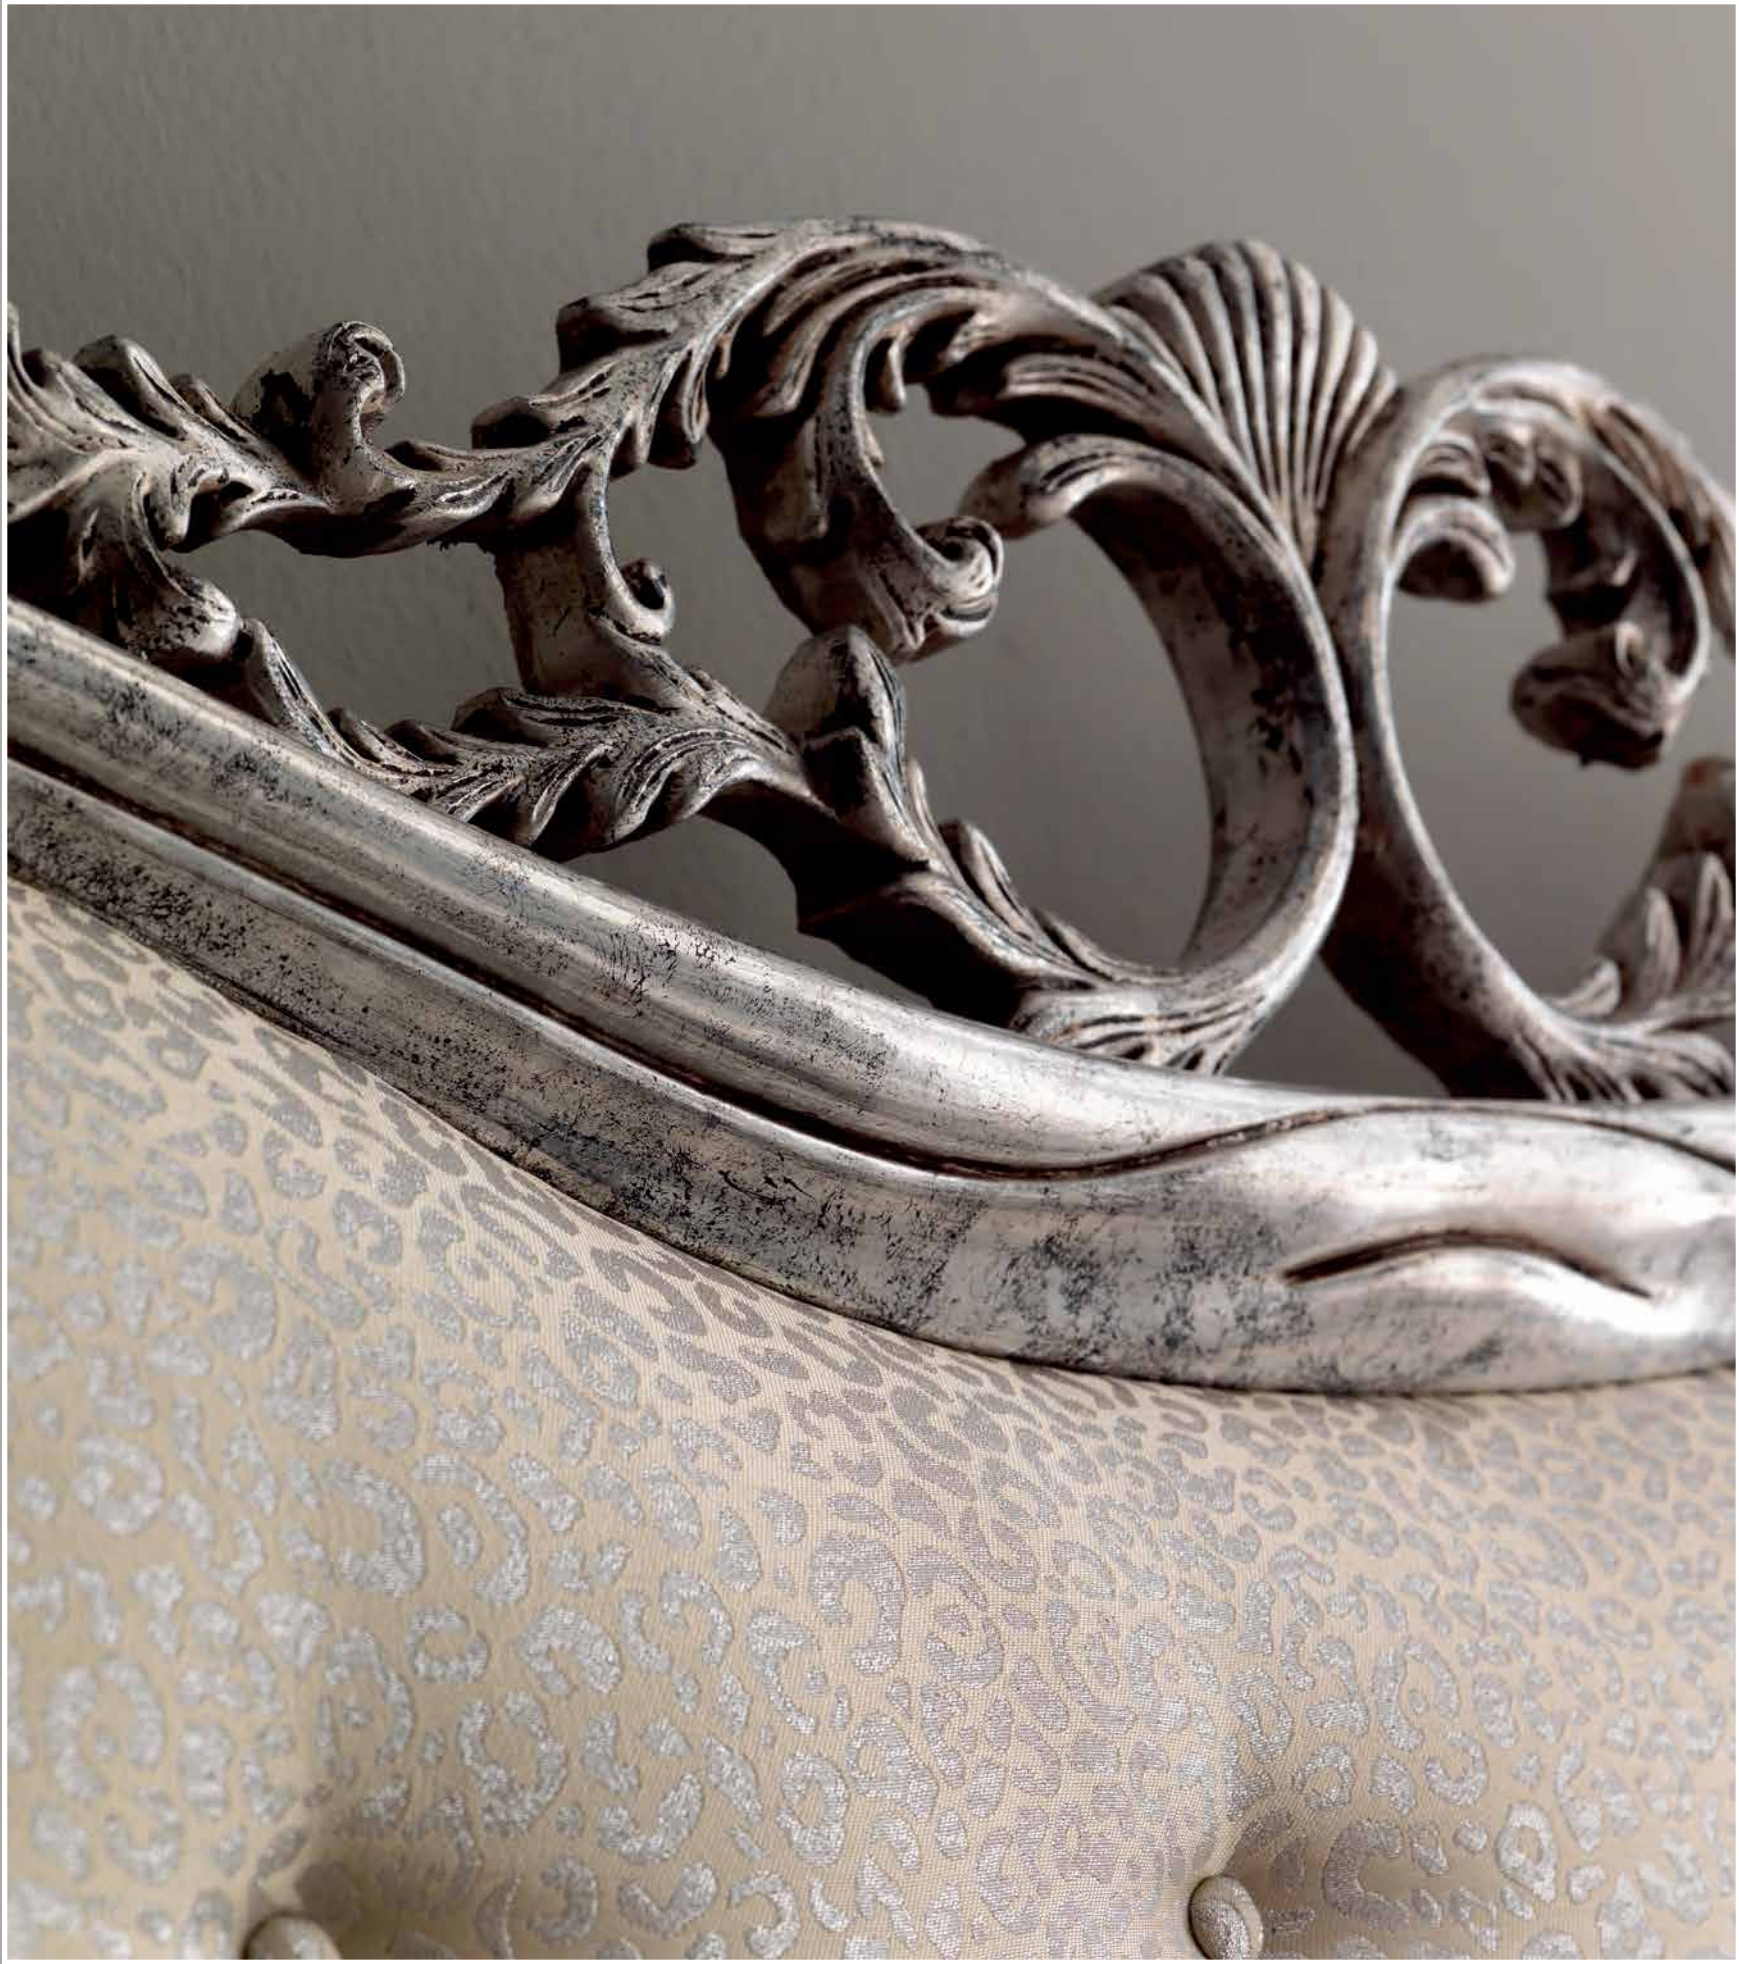

Viola

Art. 967 Letto
 Testata cm. 184xH.140
 Pediera art. 1931/A cm. 179xH.38
 Reti cm. 170x190 (eventuale predisposizione per reti da appoggio da richiedere)
 Cod. Finitura 2516

Letto in legno decorato a mano in foglia argento a quizzo, finitura "Argento Ghiaccio", imbottitura trapuntata, tessuto art.4547 Cat. B