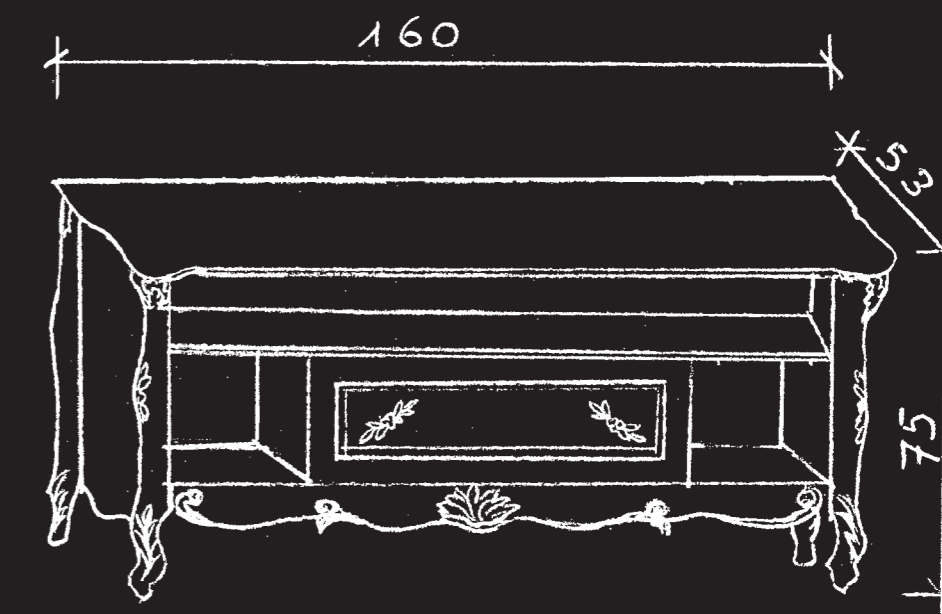

collezione
Villa
Fiorentina

Florence Art

Art.221 - Vetrina/ Vetrine - cm.236x53xh.230 - Come Foto/As photo
 Cod.Finitura/Cod.Finish: 1753+Oro - Cat.2

Vetrina in legno intagliato decorato a mano a colori policromi anticati e "Foglia Oro"
Wooden Vetrine handmade decorated antique polichrom colours and "Gold leaf"

Art.221/2 - 2 Ante/2 Door - cm.163x40xh.230

Art.221/1 - 1 Ante/1 Door - cm.70x53xh.227

Art.220 - Mobile porta TV/TV Cabinet - 160x53xh.75

Art.221/1

Art.220

Art.208 - Tavolo/Dining Table - cm.230x110xh.80
 Allungabile/With Extension: cm.330x110xh.80
 Cod.Finitura/Cod.Finish: 1753+Oro - Cat.2

Tavolo in legno intagliato decorato a mano a colori policromi anticati e "Foglia Oro"
Wooden Dining Table handmade decorated antique polichrom colours and "Gold leaf"

Art.208/F - Tavolo con top fisso/Dining table with fixed top - cm.230x110xH.80
 Art.208/FP - Tavolo con top fisso/Dining table with fixed top - cm.180x100xH.80
 Art.208/G - Tavolo con top fisso a 6 gambe/Dining table with fixed top - cm.460 x110xH.80