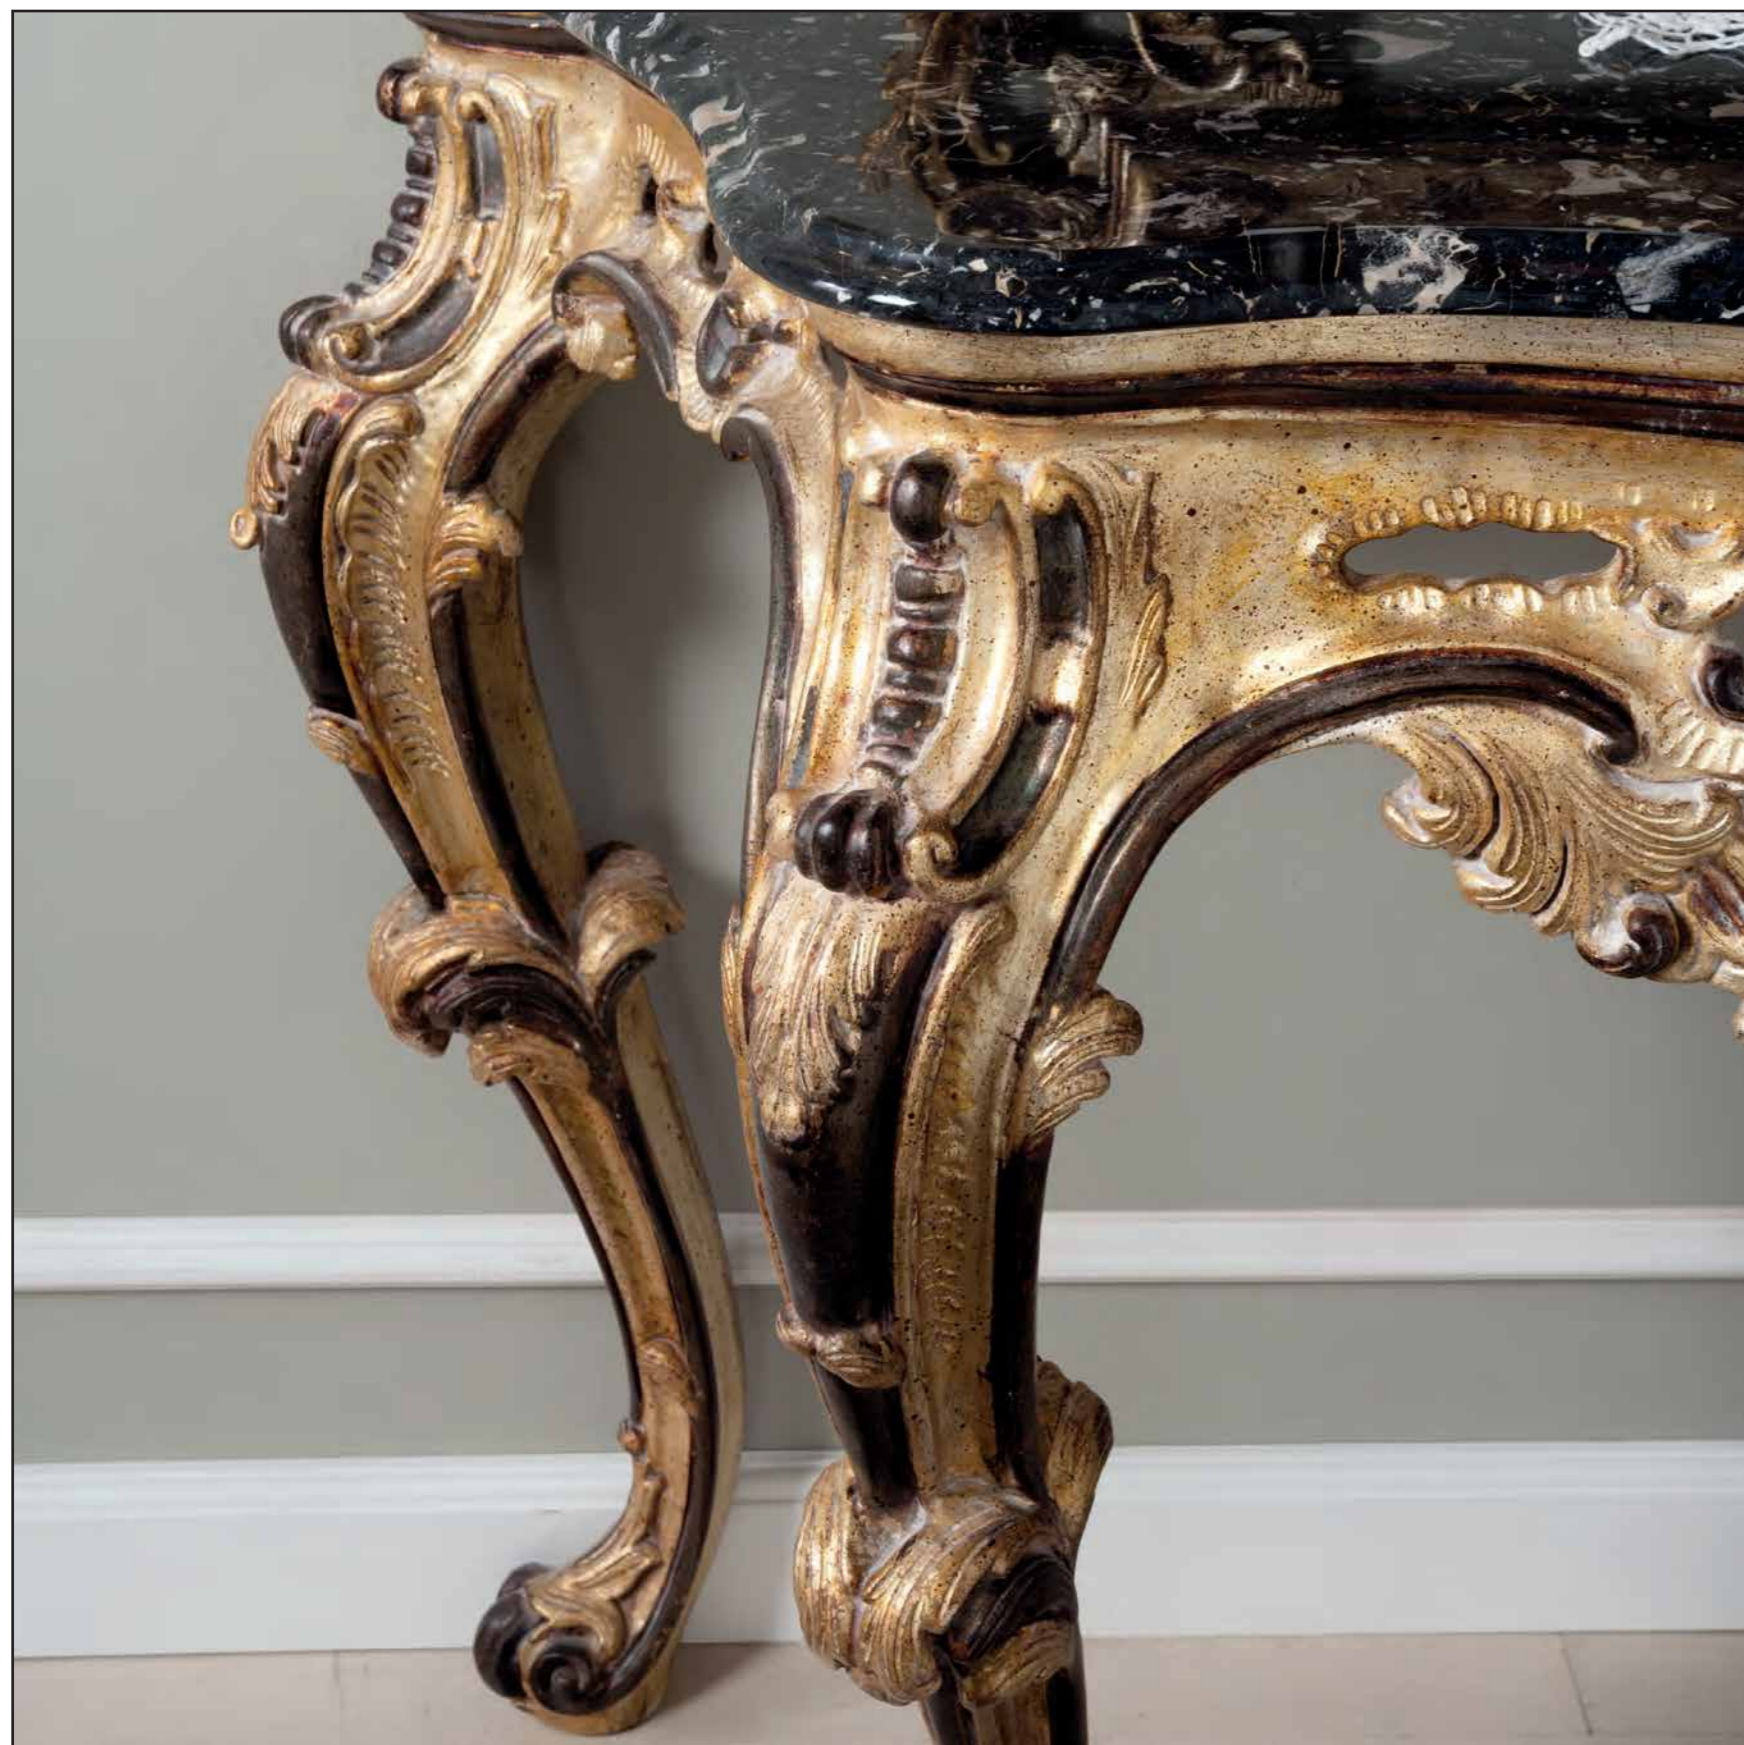

collezione
Villa
Fiorentina

Florence Art

Art.221 - Vetrina/ Vetrine - cm.236x53xh.230 - Come Foto/As photo
 Cod.Finitura/Cod.Finish: 1753+Oro - Cat.2

Vetrina in legno intagliato decorato a mano a colori policromi anticati e "Foglia Oro"
Wooden Vetrine handmade decorated antique polichrom colours and "Gold leaf"

Tavolo in legno intagliato decorato a mano a colori policromi anticati e "Foglia Oro"
Wooden Dining Table handmade decorated antique polichrom colours and "Gold leaf"

Art.208/F - Tavolo con top fisso/Dining table with fixed top - cm.230x110xH.80
 Art.208/FP - Tavolo con top fisso/Dining table with fixed top - cm.180x100xH.80
 Art.208/G - Tavolo con top fisso a 6 gambe/Dining table with fixed top - cm.460 x110xH.80

Art.124/P - Poltrona/Armchair - cm.57x47xH.101
 Cod.Finitura/Cod.Finish: 1753+Oro - Cat.2
 Tessuto/Fabric: Decò Damasco Col.01 - Cat.B

Poltrona in legno decorato a mano a colori policromi anticati e "Foglia Oro"
Wooden Armchair handmade decorated antique polichrom colours and "Gold leaf"