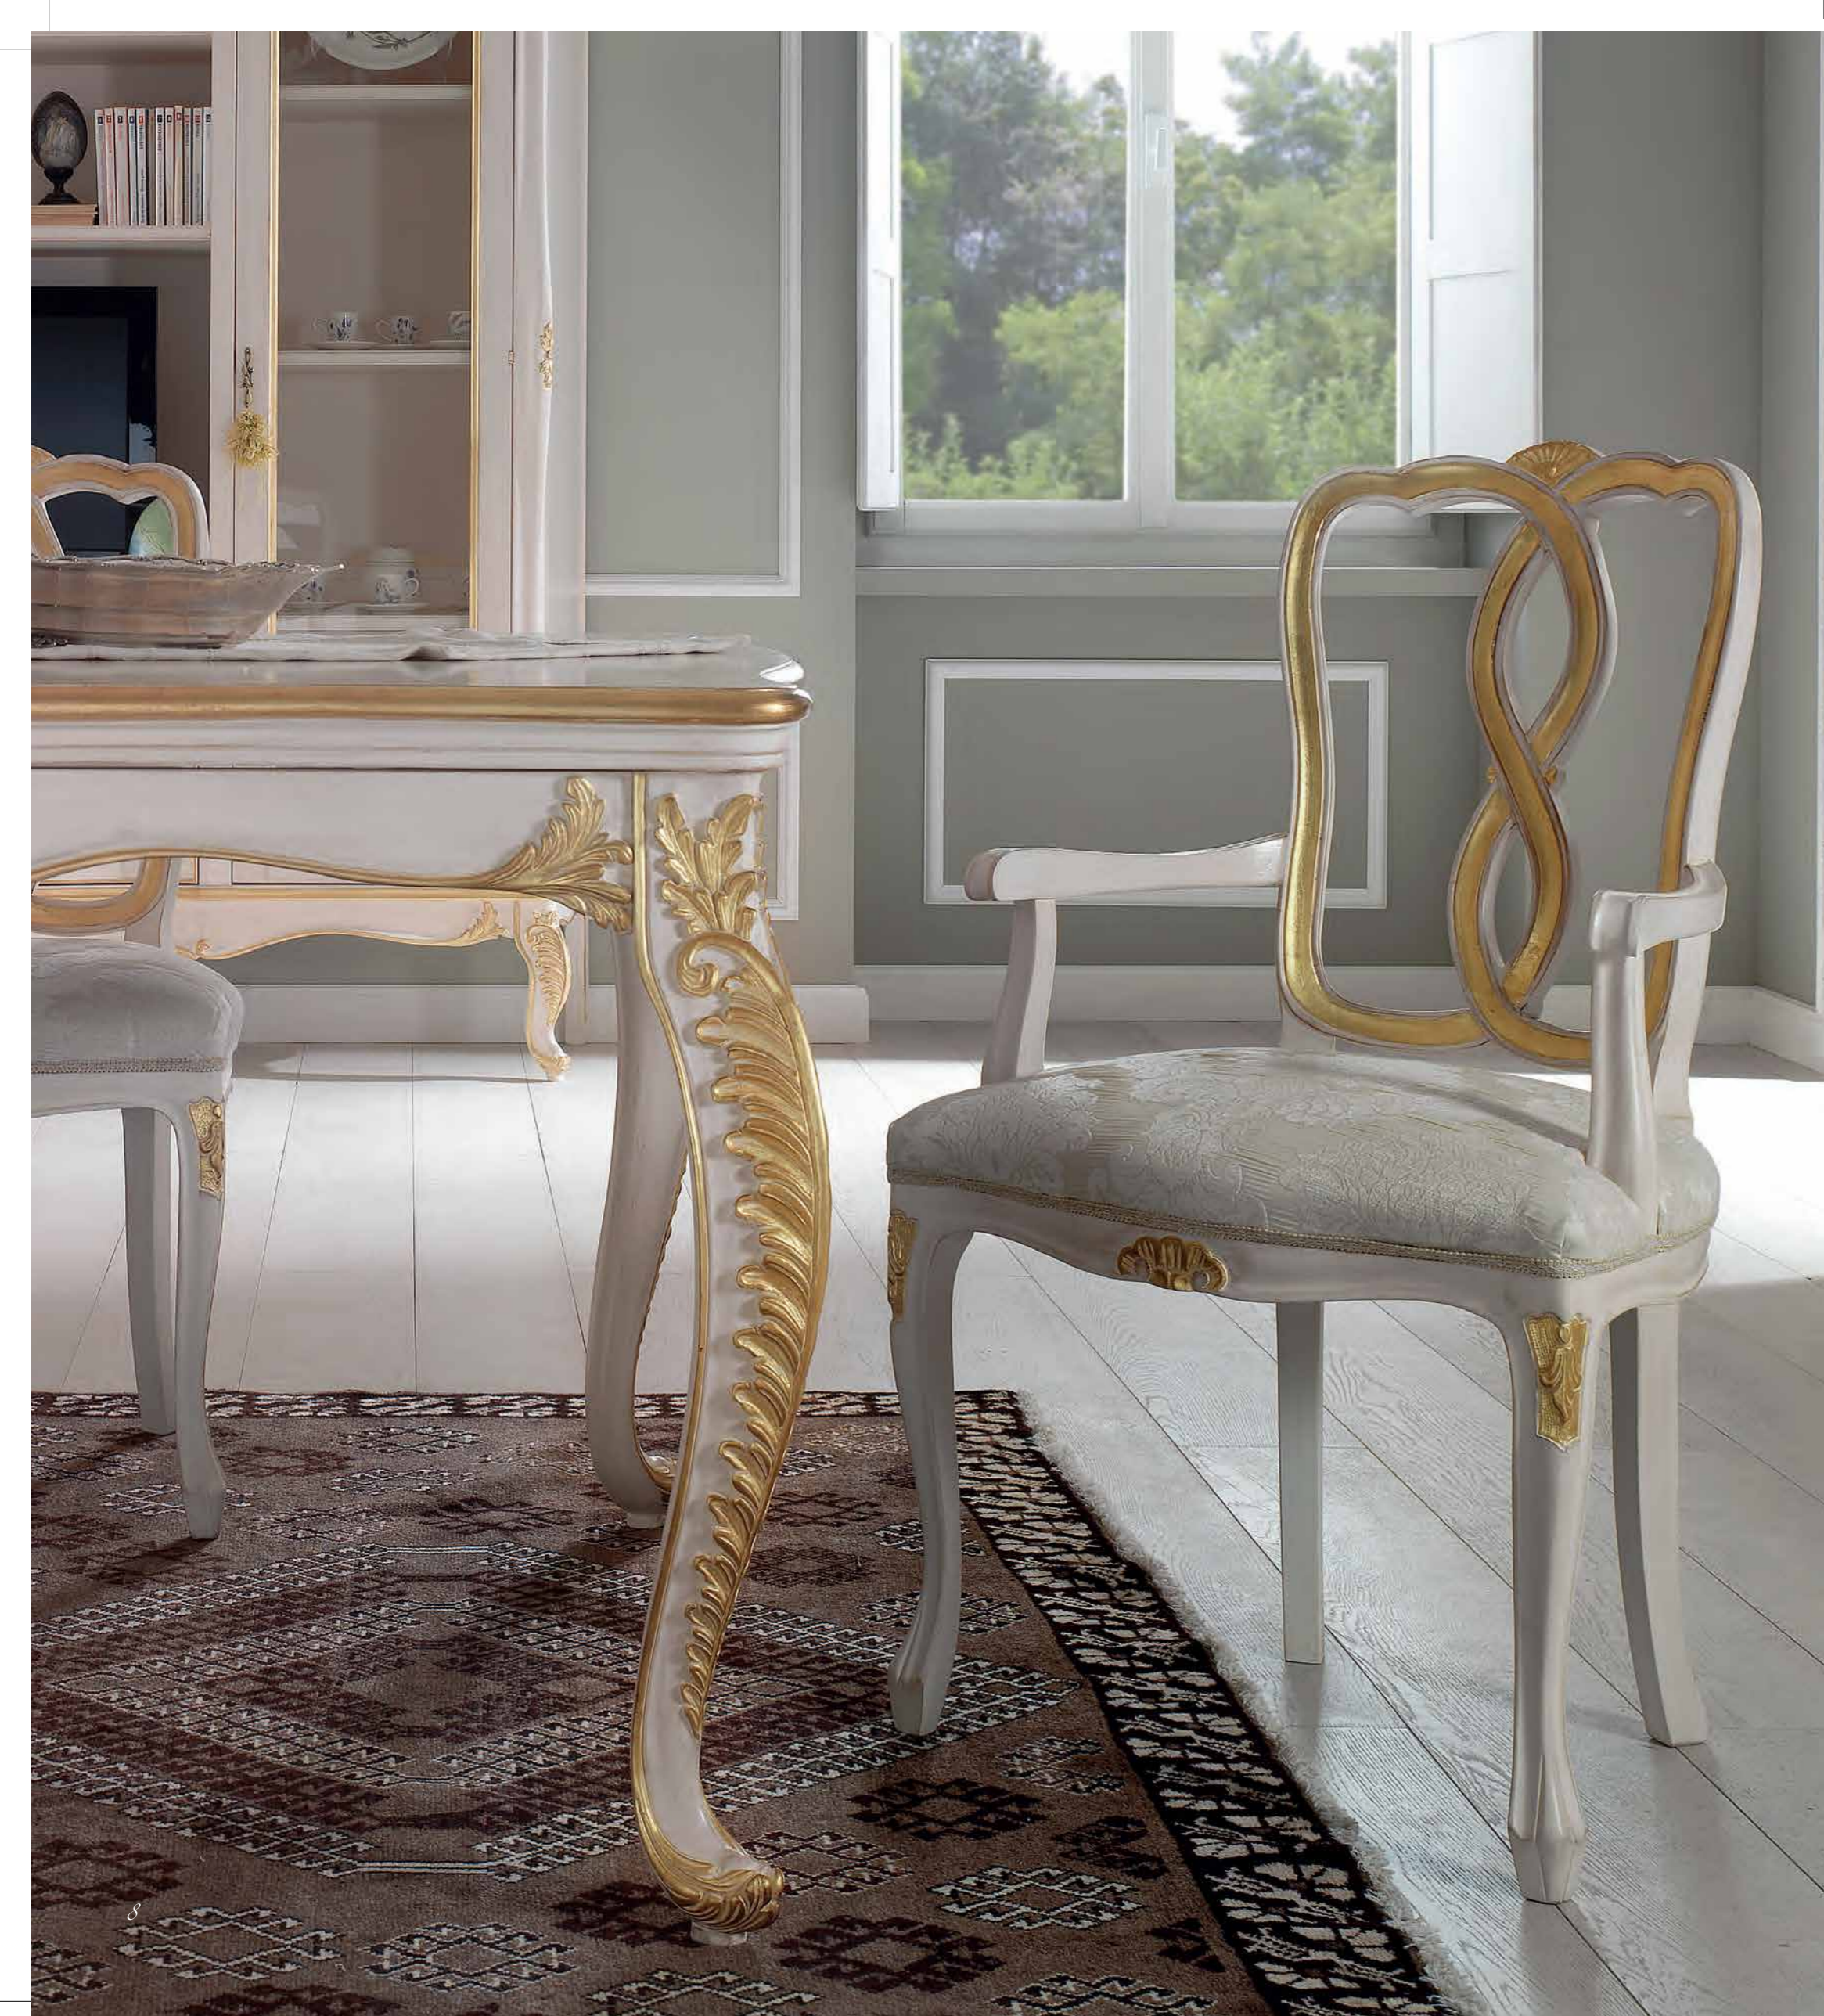

collezione
Villa
Fiorentina

Florence Art

Art.221 - Vetrina/ Vetrine - cm.236x53xh.230 - Come Foto/As photo
 Cod.Finitura/Cod.Finish: 1753+Oro - Cat.2

Vetrina in legno intagliato decorato a mano a colori policromi anticati e "Foglia Oro"
Wooden Vetrine handmade decorated antique polichrom colours and "Gold leaf"

Tavolo in legno intagliato decorato a mano a colori policromi anticati e "Foglia Oro"
Wooden Dining Table handmade decorated antique polichrom colours and "Gold leaf"

Art.208/F - Tavolo con top fisso/Dining table with fixed top - cm.230x110xH.80
 Art.208/FP - Tavolo con top fisso/Dining table with fixed top - cm.180x100xH.80
 Art.208/G - Tavolo con top fisso a 6 gambe/Dining table with fixed top - cm.460 x110xH.80