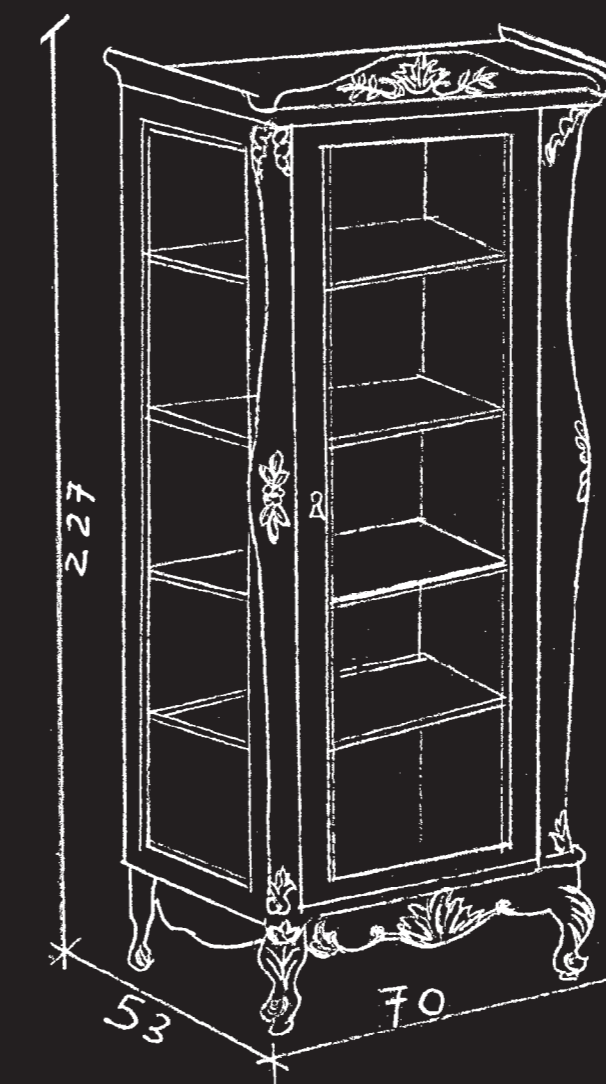

collezione
Villa
Fiorentina

Florence Art

Art.221 - Vetrina/ Vetrine - cm.236x53xh.230 - Come Foto/As photo
 Cod.Finitura/Cod.Finish: 1753+Oro - Cat.2

Vetrina in legno intagliato decorato a mano a colori policromi anticati e "Foglia Oro"
Wooden Vetrine handmade decorated antique polichrom colours and "Gold leaf"

Art.221/2 - 2 Ante/2 Door - cm.163x40xh.230

Art.221/1 - 1 Ante/1 Door - cm.70x53xh.227

Art.220 - Mobile porta TV/TV Cabinet - 160x53xh.75

Art.221/1

Art.220

Art.208 - Tavolo/Dining Table - cm.230x110xh.80
 Allungabile/With Extension: cm.330x110xh.80
 Cod.Finitura/Cod.Finish: 1753+Oro - Cat.2

Tavolo in legno intagliato decorato a mano a colori policromi anticati e "Foglia Oro"
Wooden Dining Table handmade decorated antique polichrom colours and "Gold leaf"

Art.208/F - Tavolo con top fisso/Dining table with fixed top - cm.230x110xH.80
 Art.208/FP - Tavolo con top fisso/Dining table with fixed top - cm.180x100xH.80
 Art.208/G - Tavolo con top fisso a 6 gambe/Dining table with fixed top - cm.460 x110xH.80

Art.124/P - Poltrona/Armchair - cm.57x47xH.101
 Cod.Finitura/Cod.Finish: 1753+Oro - Cat.2
 Tessuto/Fabric: Decò Damasco Col.01 - Cat.B

Poltrona in legno decorato a mano a colori policromi anticati e "Foglia Oro"
Wooden Armchair handmade decorated antique polichrom colours and "Gold leaf"