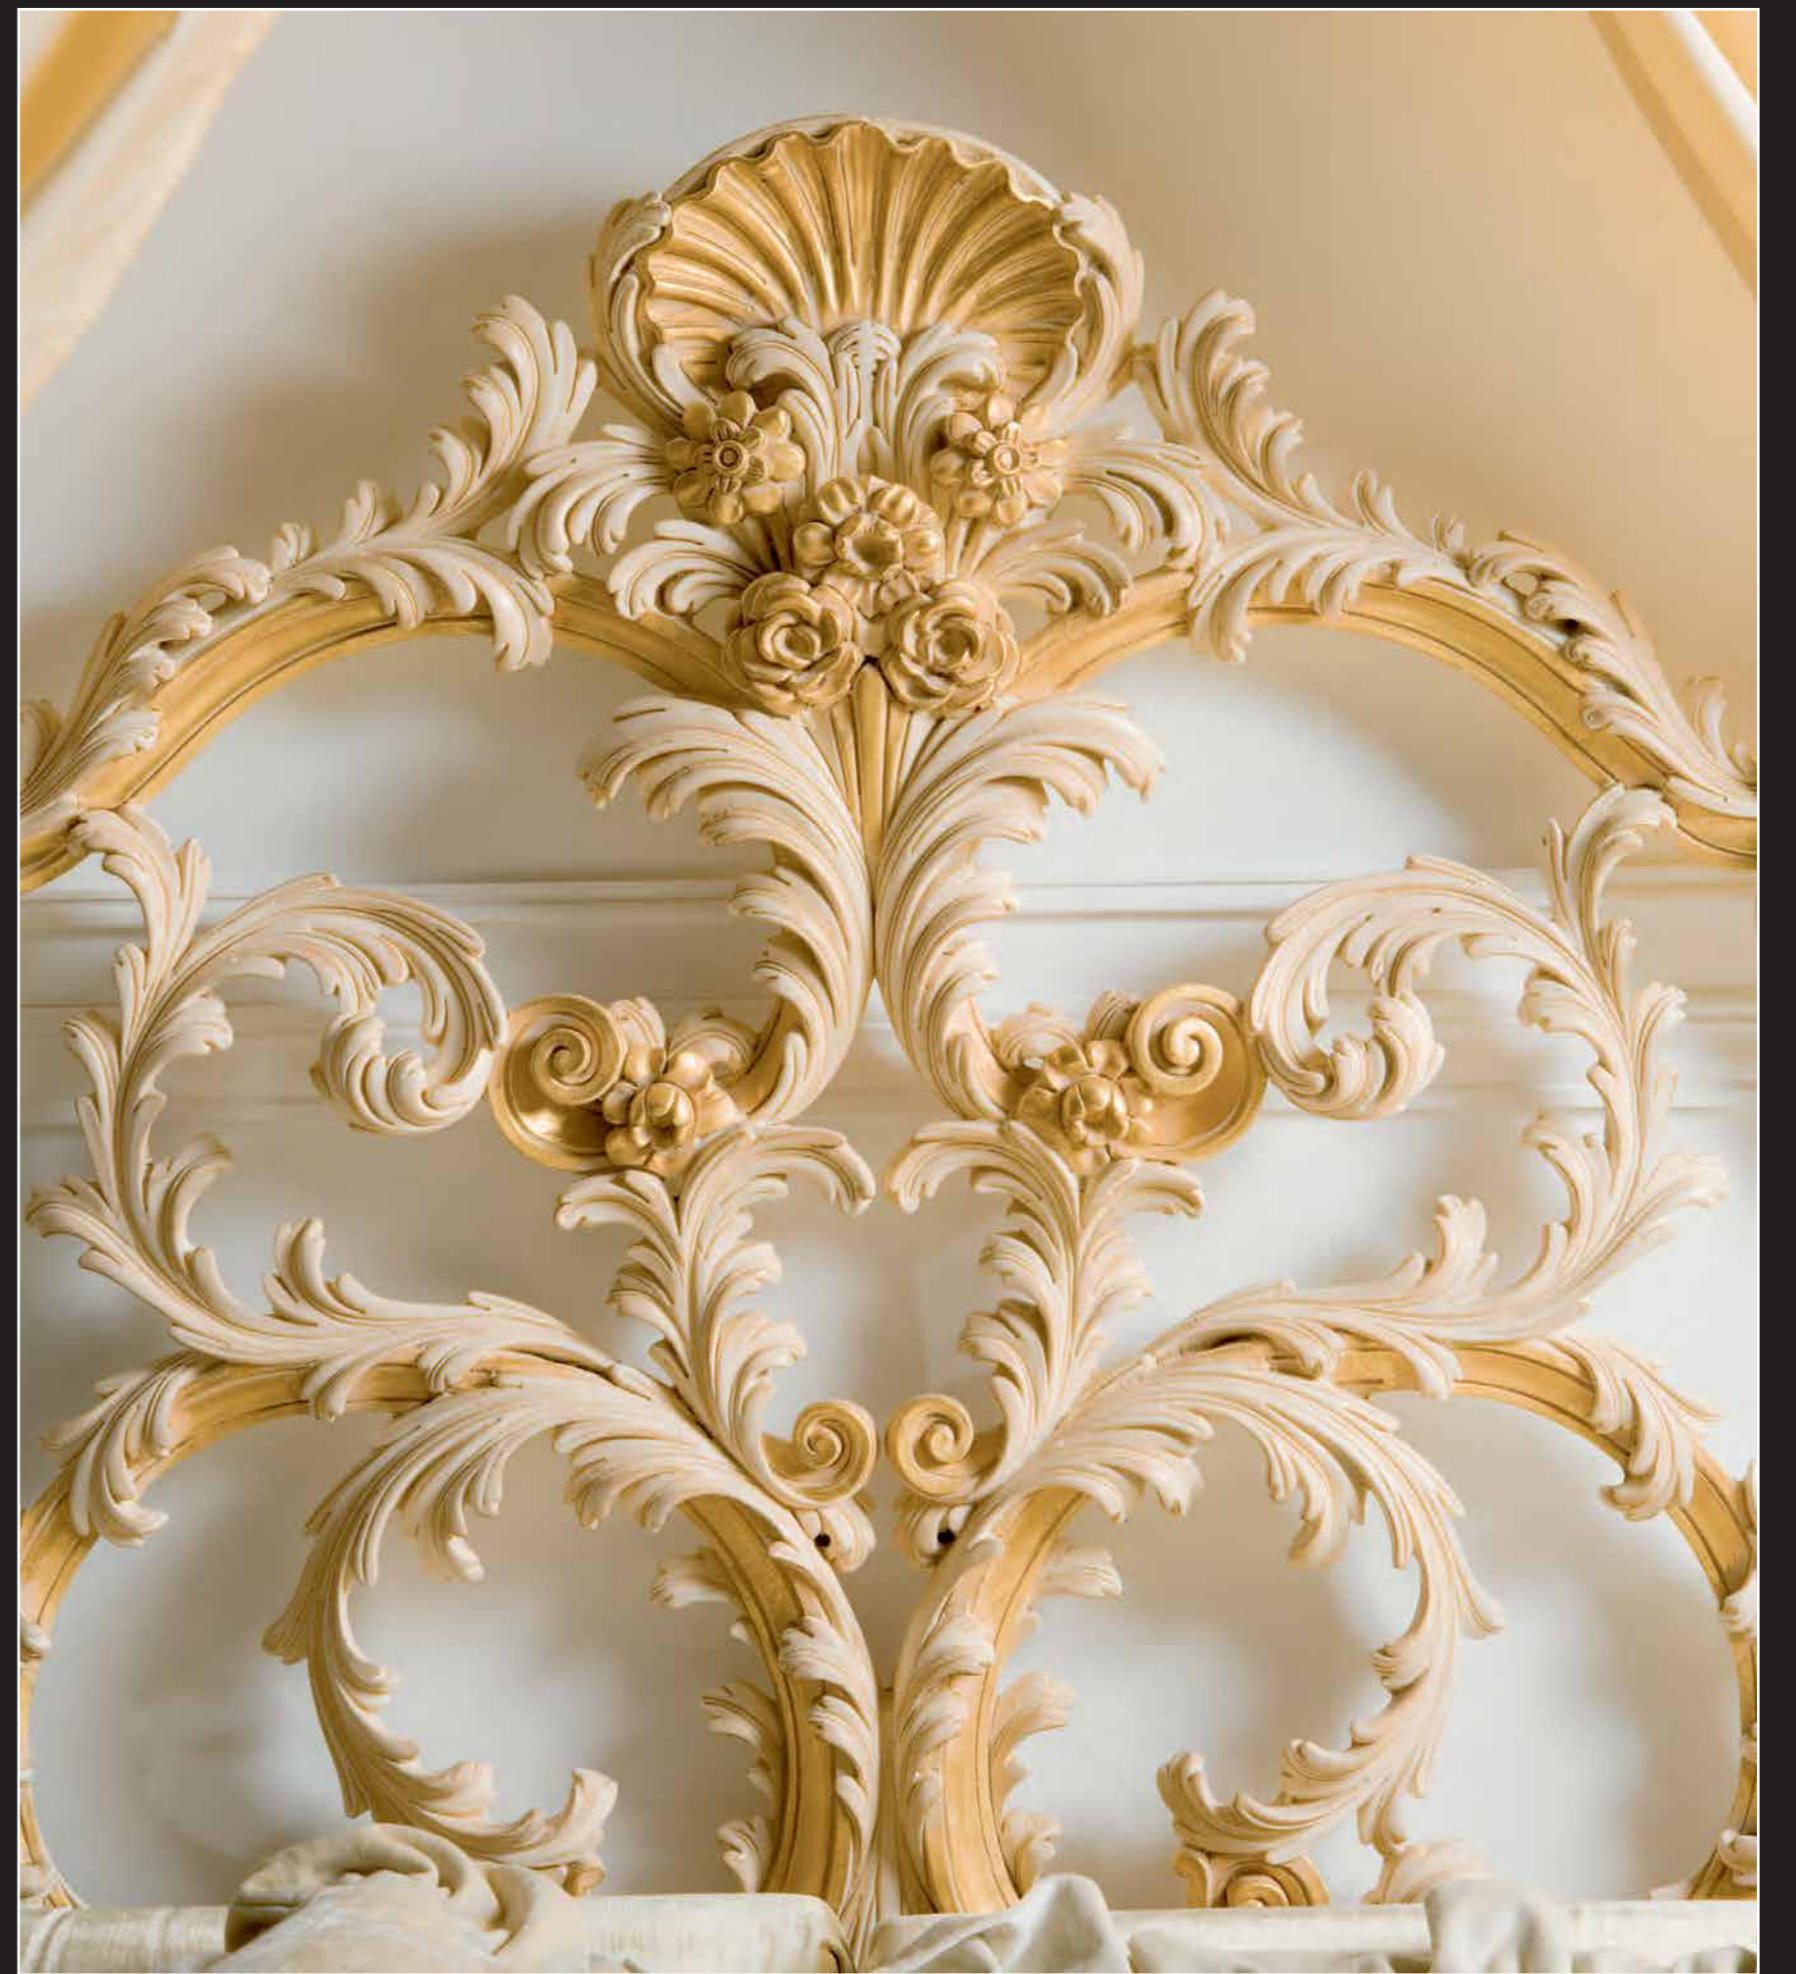

Principessa
collection

Art.2930 Letto / Bed
 Testata / Headboard cm.190xh.157 -
 Pediera / Footboard art.3550 cm.185xh.52
 Rete Esclusa / Bed Spring not included Art.8000 cm.170x190
 (eventuale predisposizione per reti da appoggio da richiedere)
 Cod.Finitura / Cod.Finish 1753+Oro - Cat.2 -

Letto in legno decorato a mano, finitura "Bianco e Foglia Oro"
Wooden Bed handmade decorated antique polichrom colours and "Gold leaf"

N.1 Art.3538 Accessori Letto / Bed accessories - Collezione "Antonella"