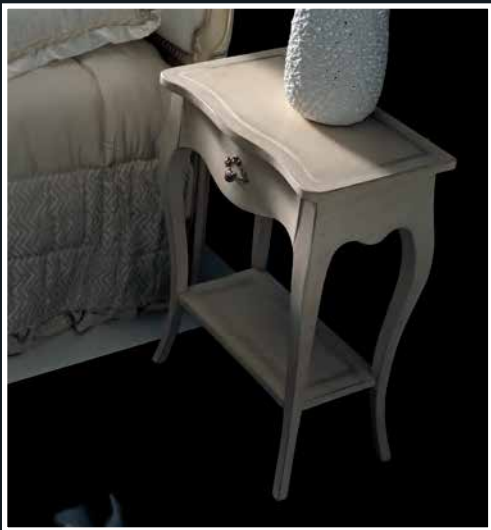

*Martina*

Art. 1930 Letto  
Testata cm. 190xH142  
Pediera art. 1931 cm. 179xH38  
Reti cm. 170x190

*Letto in legno decorato a mano, finitura bianco e foglia  
"Argento Bianco" a quizzo, imbottitura trapuntata ricca,  
tessuto art.1932 Cat. B*

Art. 3116 Comodino - cm. 53x30xH68

*Comodino in legno decorato a mano, finitura bianco e foglia  
"Argento Bianco" a quizzo, con cassetto*

Art. 143 Mensola - cm. 42x22xH40

*Mensola in legno decorato a mano, finitura bianco e foglia  
"Argento Bianco" a quizzo, con cassetto*

Art. 2301/C Specchiera - cm. 87xH107

*Specchiera in legno decorato a mano, finitura bianco e foglia  
"Argento Bianco" a quizzo*

Art. 3541 Comò - cm. 115x53xH95

*Comò in legno decorato a mano, finitura bianco e foglia  
"Argento Bianco" a quizzo*

Art. 1950 Armadio 4 ante - cm. 270x62xH235 *come foto*

*Armadio in legno decorato a mano finitura bianco e foglia  
"Argento Bianco" a quizzo con decori e cassetteria*

Art. 1950/3 Armadio 3 ante - cm. 226x62xH235