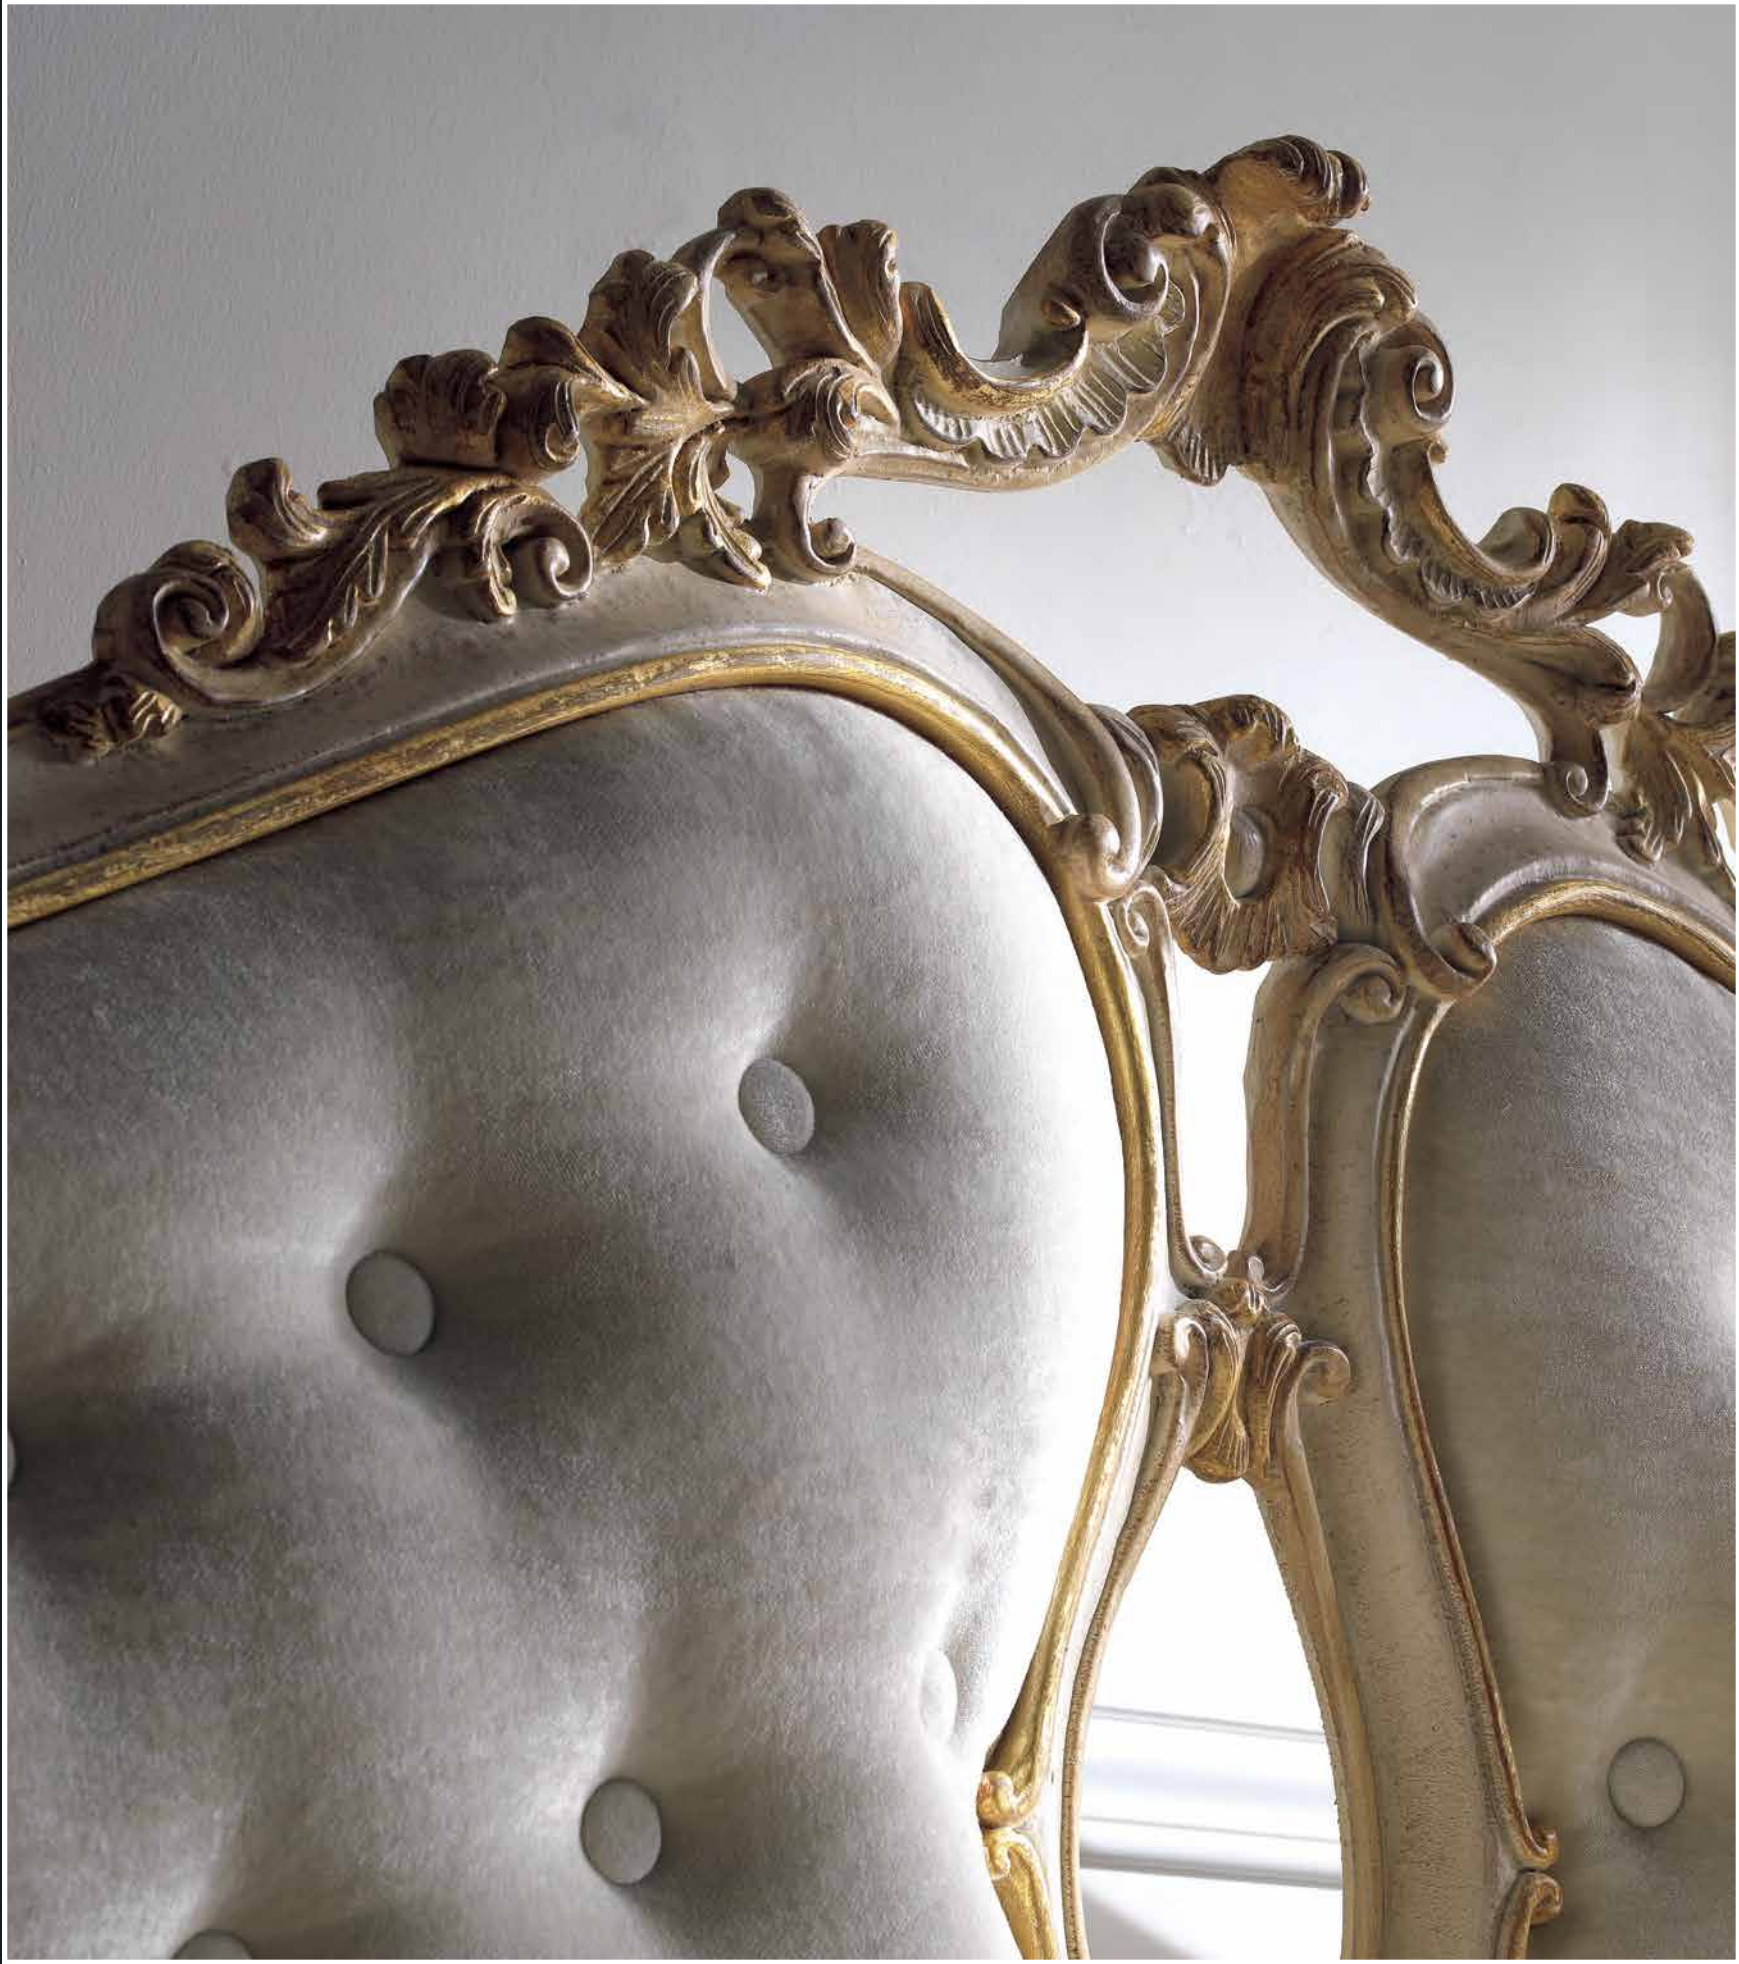

Giulia

Art. 5900 Letto
Testata cm. 190xH144
Pediera art. 5903 cm. 179xH38
Reti cm. 170x190

Letto in legno decorato a mano a colori policromi anticati e foglia "Oro", imbottitura trapuntata ricca, tessuto art.5906 Cat. B

Art. 53/C Panchetta - cm. 130x41xH68

Panchetta in legno decorato a mano a colori policromi anticati e foglia "Oro", tessuto art.5906 Cat. B

Art. 3540/C Comodino - cm. 65x36xH68

Comodino in legno decorato a mano a colori policromi anticati e foglia "Oro"

Art. 3542/C Comodino - cm. 65x39xH69

Comodino in legno decorato a mano a colori policromi anticati e foglia "Oro"

Art. 2342/S Specchiera - cm. 100xH80

Specchiera in legno decorato a mano a colori policromi anticati e foglia "Oro"

Art. 5902 Letto

Testata cm. 190xH144

Pediera art. 5903 cm. 179xH38

Reti cm. 170x190

Letto in legno decorato a mano in foglia "Oro Antico Orientale", imbottitura liscia, tessuto art.3000 Cat. B

Art. 3543 Specchiera - cm. 81xH101