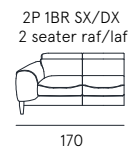

scheda tecnica
technical data sheet

DETTAGLI
Features

POGGIATESTA REGOLABILE
Manual ratchet system

SEDUTA CON CINGHIE ELASTICHE
Seat with elastic belts

Rivestimento | pelle / tessuto / sintetico
Comfort seduta | Poliuretano espanso densità 35
Comfort spalliera | Poliuretano espanso
Piedi | Legno H. 13 cm
Seduta | H. 47 cm - P. 60 cm
Braccio | H. 62 cm - L. 27 cm