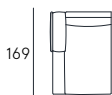

POLTRONA
Armchair

118

3P MAXI 1BR SX/DX
3 seater maxi raf/laf

212

3P 1BR SX/DX
3 seater raf/laf

192

2P MAXI 1BR SX/DX
2 seater maxi raf/laf

172

POL. 1BR SX/DX ABB. 3P MAXI
Armchair raf/laf fit to 3P maxi

120

POL. 1BR SX/DX ABB. 3P
Armchair raf/laf fit to 3P

110

POL. 1BR SX/DX ABB. 2P MAXI
Armchair raf/laf fit to 2P maxi

100

CL 1BR SX/DX ABB. 3P MAXI
CL raf/laf fit to 3P maxi

120

CL 1BR SX/DX ABB. 3P
CL raf/laf fit to 3P

110

CL 1BR SX/DX ABB. 2P MAXI
CL raf/laf fit to 2P maxi

100

POL. TERM. ABB. 3P MAXI
Terminal armchair
fit to 3P maxi

155

POL. TERM. ABB. 3P
Terminal armchair
fit to 3P