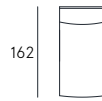

78

ANGOLO CURVO
Rounded Corner