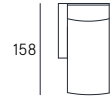

160

POL. 1BR SX/DX
Armchair raf/laf

76

POL. 1BR SX/DX RCL
Relax Armchair raf/laf

76

CL UNICA 1BR SX/DX
CL raf/laf

76

POL. SBR
Armless chair

62

POL. 1BR SX/DX ABB. 2P MAXI RCL
Relax Armchair raf/laf fit to 2P maxi

89

POLTRONA ANGOLO
Corner Armchair

88

POL. 1BR SX/DX ABB. 2P MAXI
Armchair raf/laf fit to 2P maxi

89

POUF ANGOLO
Corner pouf