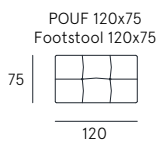

scheda tecnica
technical data sheet

DETTAGLI
Features

SPALLIERA TRASLANTE
Backrest with shifting system