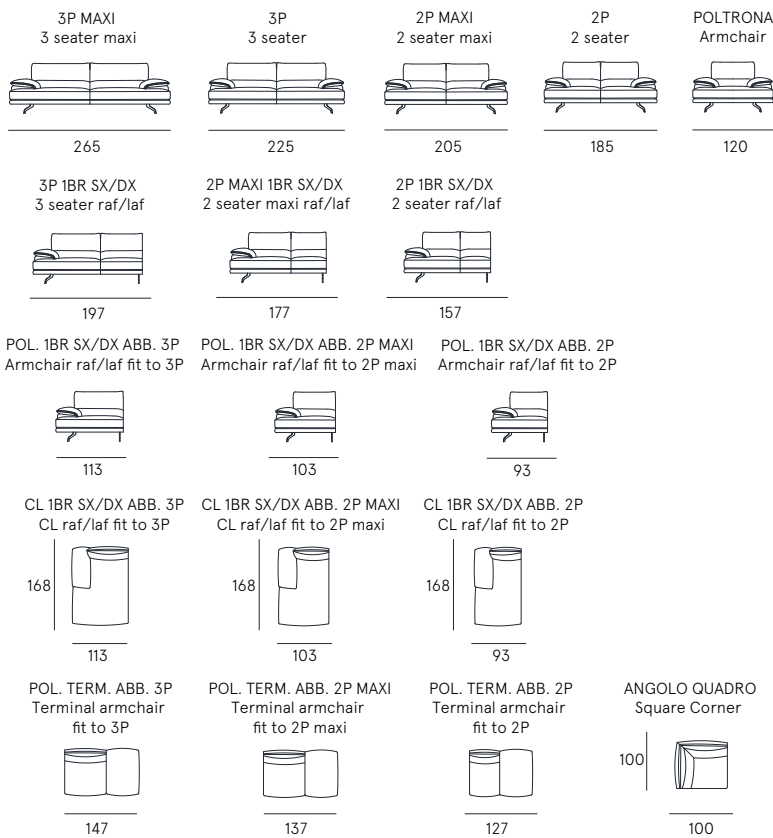

DETTAGLI
Features

SEDUTA CON CINGHIE ELASTICHE
Seat with elastic belts

Rivestimento | pelle / tessuto / sintetico
Comfort seduta | Poliuretano espanso densità 35
Comfort spalliera | Poliuretano espanso
Piedi | Metallo H. 17,5 cm
Seduta | H. 47 cm - P. 58 cm
Braccio | H. 57 cm - L. 29 cm