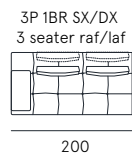

scheda tecnica
technical data sheet

DETTAGLI
Features

SPALLIERA TRASLANTE
Backrest with shifting system