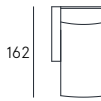

98

95

160

POL. 1BR SX/DX ABB. 3P
Armchair raf/laf fit to 3P

90

POL. 1BR SX/DX ABB. 3P RCL
Relax Armchair raf/laf fit to 3P

90

CL 1BR SX/DX ABB. 2P
CL raf/laf fit to 2P