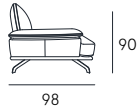

scheda tecnica
technical data sheet

DETTAGLI
Features

SEDUTA CON CINGHIE ELASTICHE
Seat with elastic belts