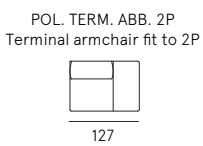

scheda tecnica
technical data sheet

DETTAGLI
Features

POGGIATESTA REGOLABILE
Manual ratchet system

SEDUTA CON CINGHIE ELASTICHE
Seat with elastic belts

Rivestimento | pelle / tessuto / sintetico
Comfort seduta | Poliuretano espanso densità 35
Comfort spalliera | Poliuretano espanso
Piedi | Legno H. 13 cm
Seduta | H. 47 cm - P. 60 cm
Braccio | H. 62 cm - L. 27 cm