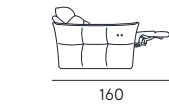

scheda tecnica
technical data sheet

91

89

79

91

89

79

77

67

114

114

89

79

83

DETTAGLI
Features

POGGIATESTA REGOLABILE
Manual ratchet system

SEDUTA CON MOLLE GRECHE
Seat with no-sag

Rivestimento | pelle / tessuto / sintetico
Comfort seduta | Poliuretano espanso densità 35
Comfort spalliera | Poliuretano espanso
Piedi | Legno H. 4 cm
Seduta | H. 48 cm - P. 56 cm
Braccio | H. 63 cm - L. 12 cm

Coating | leather / fabric / synthetic cover
Seat comfort | Polyurethane density 35
Back comfort | Polyurethane
Feet | Wood H. 4 cm
Seat | H. 48 cm - D. 56 cm
Arm | H. 63 cm - L. 12 cm