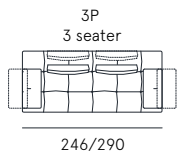

scheda tecnica
technical data sheet

DETTAGLI
Features

SPALLIERA TRASLANTE
Backrest with shifting system

BRACCIOLO TRASLANTE
Armrest with shifting system

SEDUTA CON CINGHIE ELASTICHE
Seat with elastic belts

Rivestimento | pelle / tessuto / sintetico
Comfort seduta | Poliuretano espanso densità 35
Comfort spalliera | Poliuretano espanso
Piedi | Metallo H. 17,5 cm
Seduta | H. 45 cm - P. 58/84 cm
Braccio | H. 57 cm - L. 43 cm

Coating | leather / fabric / synthetic cover
Seat comfort | Polyurethane density 35
Back comfort | Polyurethane
Feet | Metal H. 17,5 cm
Seat | H. 45 cm - D. 58/84 cm
Arm | H. 57 cm - L. 43 cm