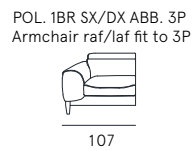

scheda tecnica
technical data sheet

DETTAGLI
Features

POGGIATESTA REGOLABILE
Manual ratchet system

SEDUTA CON CINGHIE ELASTICHE
Seat with elastic belts

Rivestimento | pelle / tessuto / sintetico
Comfort seduta | Poliuretano espanso densità 35
Comfort spalliera | Poliuretano espanso
Piedi | Legno H. 13 cm
Seduta | H. 47 cm - P. 60 cm
Braccio | H. 62 cm - L. 27 cm