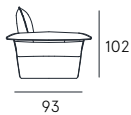

scheda tecnica
technical data sheet

93

POLTRONA
Armchair