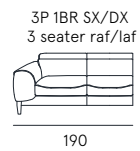

scheda tecnica
technical data sheet

DETTAGLI
Features

POGGIATESTA REGOLABILE
Manual ratchet system

SEDUTA CON CINGHIE ELASTICHE
Seat with elastic belts

Rivestimento | pelle / tessuto / sintetico
Comfort seduta | Poliuretano espanso densità 35
Comfort spalliera | Poliuretano espanso
Piedi | Legno H. 13 cm
Seduta | H. 47 cm - P. 60 cm
Braccio | H. 62 cm - L. 27 cm