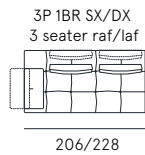

scheda tecnica
technical data sheet