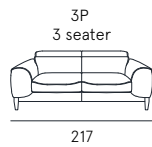

scheda tecnica
technical data sheet

DETTAGLI
Features

POGGIATESTA REGOLABILE
Manual ratchet system

SEDUTA CON CINGHIE ELASTICHE
Seat with elastic belts

Rivestimento | pelle / tessuto / sintetico
Comfort seduta | Poliuretano espanso densità 35
Comfort spalliera | Poliuretano espanso
Piedi | Legno H. 13 cm
Seduta | H. 47 cm - P. 60 cm
Braccio | H. 62 cm - L. 27 cm