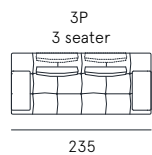

scheda tecnica
technical data sheet

DETTAGLI
Features

SPALLIERA TRASLANTE
Backrest with shifting system

SEDUTA CON CINGHIE ELASTICHE
Seat with elastic belts

Rivestimento | pelle / tessuto / sintetico
Comfort seduta | Poliuretano espanso densità 35
Comfort spalliera | Poliuretano espanso
Piedi | Metallo H. 17,5 cm
Seduta | H. 45 cm - P. 58/84 cm
Braccio | H. 57 cm - L. 35 cm

Coating | leather / fabric / synthetic cover
Seat comfort | Polyurethane density 35
Back comfort | Polyurethane
Feet | Metal H. 17,5 cm
Seat | H. 45 cm - D. 58/84 cm
Arm | H. 57 cm - L. 35 cm