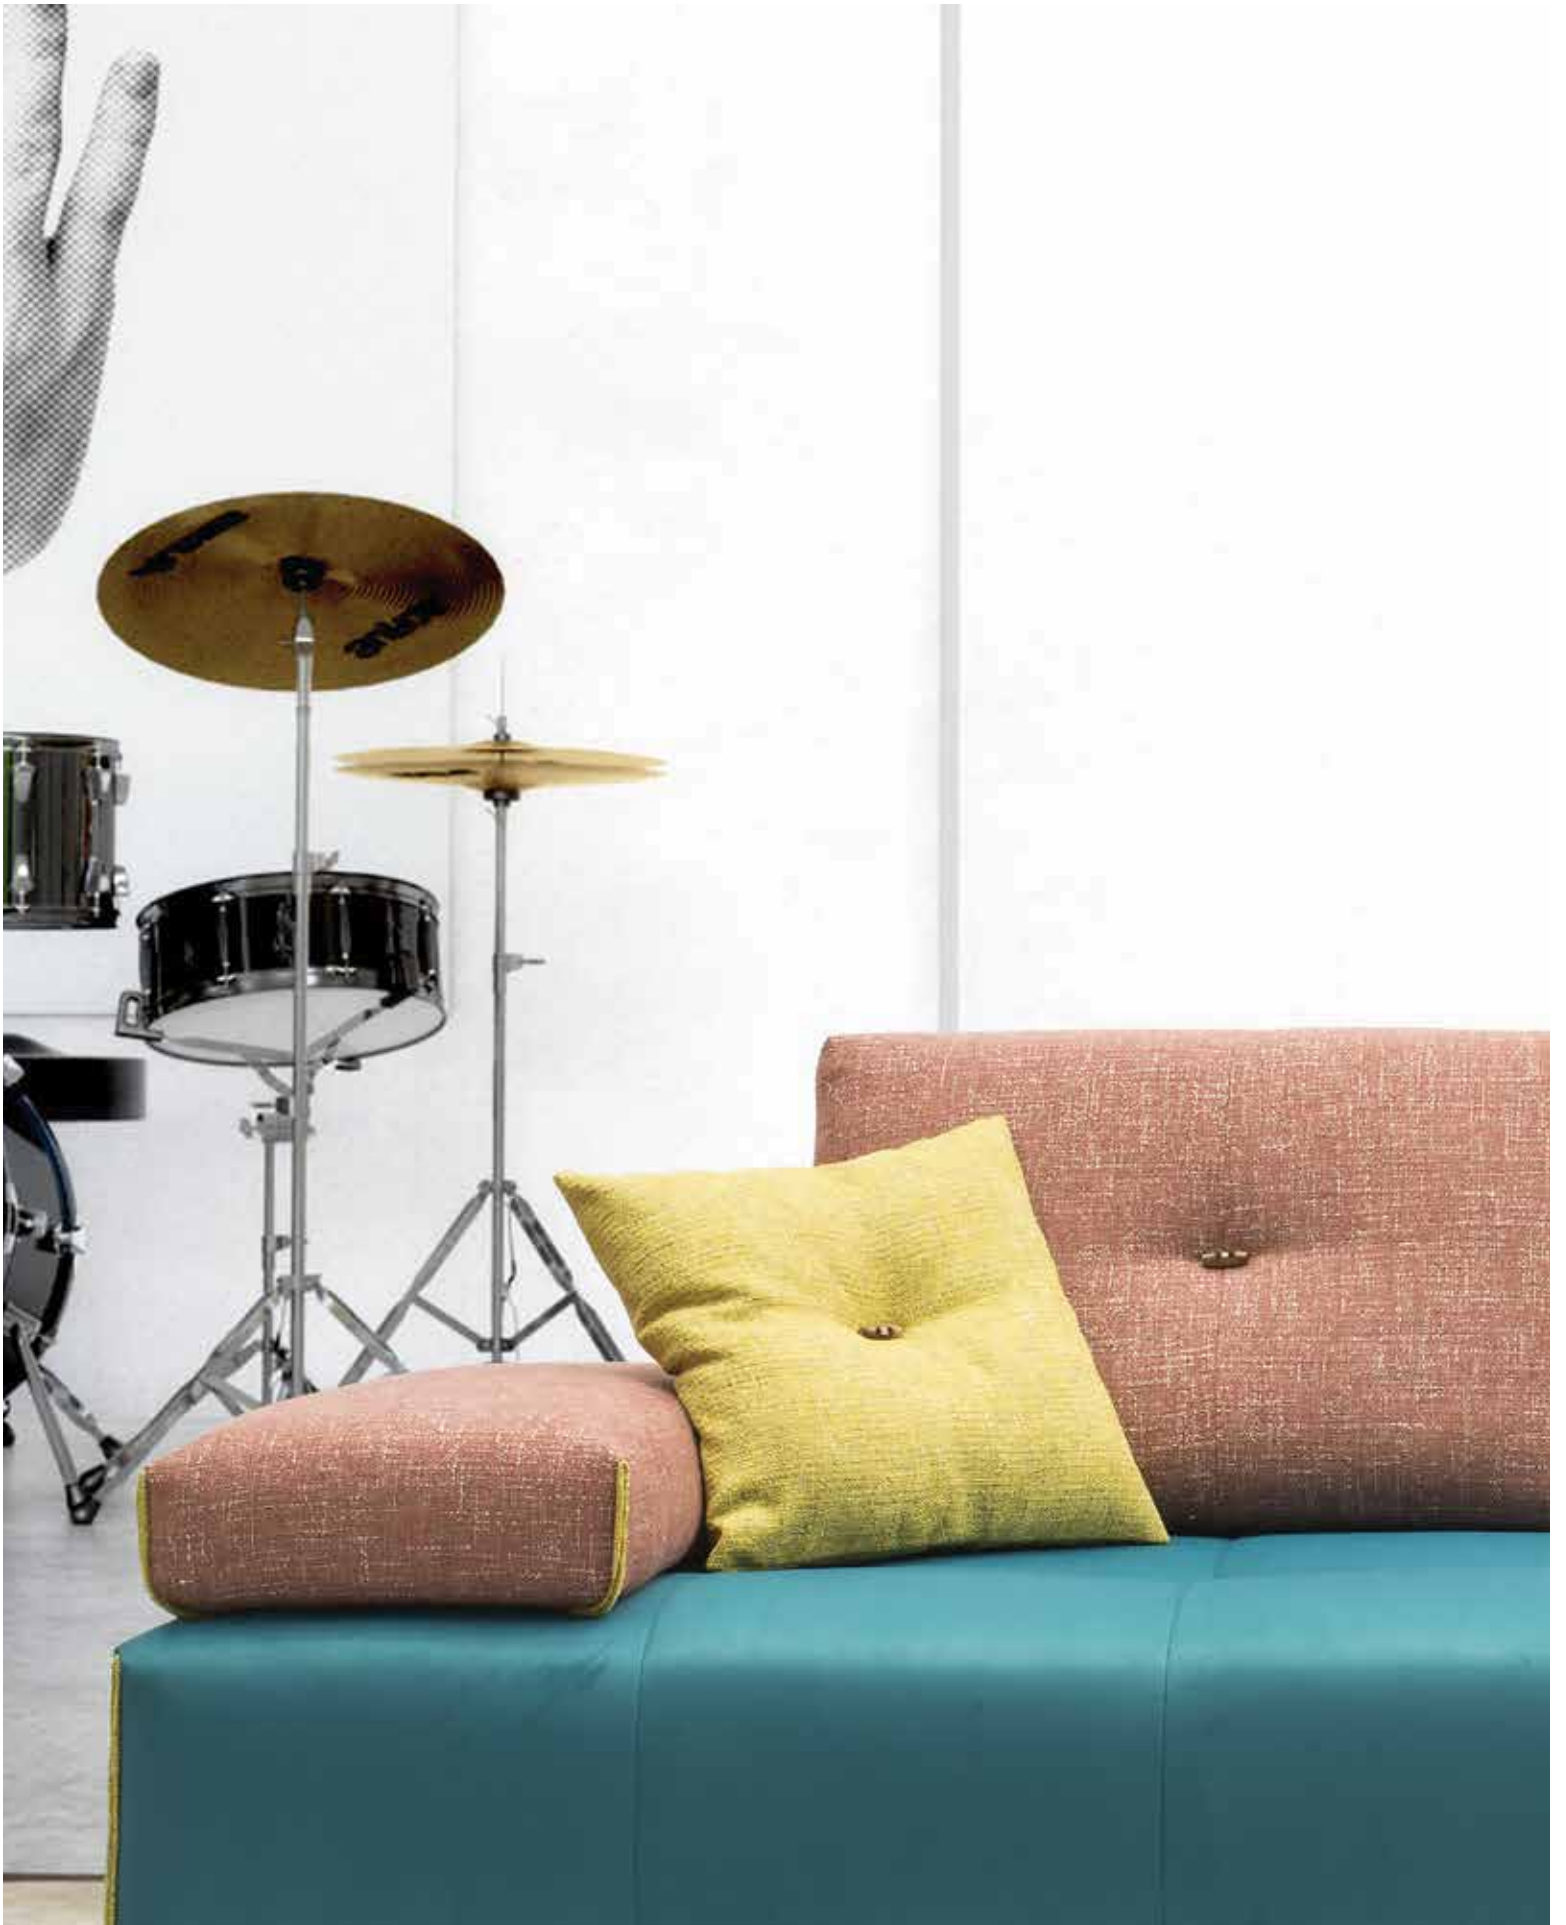

84

ANGOLO CURVO
Rounded Corner

114

DETTAGLI
Features

POGGIATESTA REGOLABILE
Manual ratchet system

SEDUTA CON MOLLE INSACCHETTATE
Seat with pocket springs

Rivestimento | pelle / tessuto / sintetico
Comfort seduta | Poliuretano espanso densità 35
Comfort spalliera | Poliuretano espanso
Piedi | Metallo H. 4,5 cm
Seduta | H. 50 cm - P. 56 cm
Braccio | H. 63 cm - L. 29 cm

Coating | leather / fabric / synthetic cover
Seat comfort | Polyurethane density 35
Back comfort | Polyurethane
Feet | Metal H. 4,5 cm
Seat | H. 50 cm - D. 56 cm
Arm | H. 63 cm - L. 29 cm

s i m p a

Divano a base aperta, fisso o angolare, caratterizzato da spalliere con meccanismo basculante che permettono di aumentare la profondità della seduta. Con le spalliere e i braccioli arretrati la seduta si amplia fino a trasformarsi, all'occorrenza, in un comodo day bed. Versatile e dinamico, Simpa ha una silhouette essenziale ed elegante ben rifinita anche sul retro: infatti, è perfetto per essere inserito nel centro stanza.

An open based Sofa, equipped with tilting mechanism on the backrests and armrests that allow to increase the seat depth and customize the comfort. This mechanism lets the sofa turn into a comfortable day bed. Versatile and dynamic, Simpa has an essential, elegant and well finished shape on the back as well: it perfectly fits in the center of the room too.