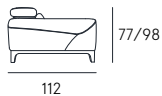

scheda tecnica
technical data sheet