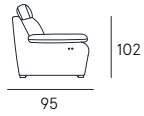

95

3P
3 seater

202

3P 1BR SX/DX
3 seater raf/laf

176

POL. 1BR SX/DX ABB. 3P MAXI RCL
Relax Armchair raf/laf fit to 3P maxi

109

POL. SBR ABB. 3P MAXI
Armless chair fit to 3P maxi