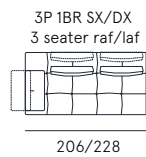

scheda tecnica
technical data sheet

DETTAGLI
Features

SPALLIERA TRASLANTE
Backrest with shifting system

BRACCIOLO TRASLANTE
Armrest with shifting system

SEDUTA CON CINGHIE ELASTICHE
Seat with elastic belts

Rivestimento | tessuto / sintetico
Comfort seduta | Poliuretano espanso densità 35
Comfort spalliera | Poliuretano espanso
Piedi | Metallo H. 17,5 cm
Seduta | H. 45 cm - P. 58/84 cm
Braccio | H. 57 cm - L. 43 cm

Coating | fabric / synthetic cover
Seat comfort | Polyurethane density 35
Back comfort | Polyurethane
Feet | Metal H. 17,5 cm
Seat | H. 45 cm - D. 58/84 cm
Arm | H. 57 cm - L. 43 cm