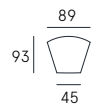

62

POL. 1BR SX/DX ABB. 2P MAXI RCL
Relax Armchair raf/laf fit to 2P maxi

89

POLTRONA ANGOLO
Corner Armchair

88

POL. 1BR SX/DX ABB. 2P MAXI
Armchair raf/laf fit to 2P maxi

89

POUF ANGOLO
Corner pouf