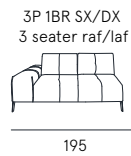

scheda tecnica
technical data sheet