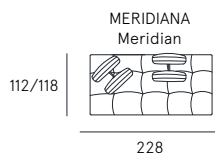

228

DETTAGLI
Features

SPALLIERA TRASLANTE
Backrest with shifting system

SEDUTA CON CINGHIE ELASTICHE
Seat with elastic belts

Rivestimento | pelle
Comfort seduta | Poliuretano espanso densità 35
Comfort spalliera | Poliuretano espanso
Piedi | Metallo H. 17 cm
Seduta | H. 45 cm - P. 58/84 cm
Braccio | H. 59 cm - L. 35 cm

Coating | leather
Seat comfort | Polyurethane density 35
Back comfort | Polyurethane
Feet | Metal H. 17 cm
Seat | H. 45 cm - D. 58/84 cm
Arm | H. 59 cm - L. 35 cm