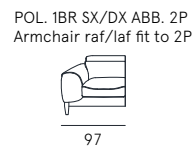

scheda tecnica
technical data sheet

DETTAGLI
Features

POGGIATESTA REGOLABILE
Manual ratchet system

SEDUTA CON CINGHIE ELASTICHE
Seat with elastic belts

Rivestimento | pelle / tessuto / sintetico
Comfort seduta | Poliuretano espanso densità 35
Comfort spalliera | Poliuretano espanso
Piedi | Legno H. 13 cm
Seduta | H. 47 cm - P. 60 cm
Braccio | H. 62 cm - L. 27 cm