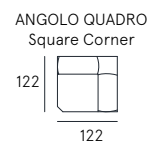

scheda tecnica
technical data sheet