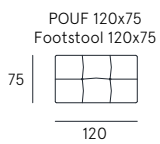

scheda tecnica
technical data sheet

DETTAGLI
Features

SPALLIERA TRASLANTE
Backrest with shifting system

BRACCIOLO TRASLANTE
Armrest with shifting system

SEDUTA CON CINGHIE ELASTICHE
Seat with elastic belts

Rivestimento | tessuto / sintetico
Comfort seduta | Poliuretano espanso densità 35
Comfort spalliera | Poliuretano espanso
Piedi | Metallo H. 17,5 cm
Seduta | H. 45 cm - P. 58/84 cm
Braccio | H. 57 cm - L. 43 cm

Coating | fabric / synthetic cover
Seat comfort | Polyurethane density 35
Back comfort | Polyurethane
Feet | Metal H. 17,5 cm
Seat | H. 45 cm - D. 58/84 cm
Arm | H. 57 cm - L. 43 cm