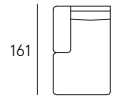

109

POL. TERM. ABB. 3P MAXI
Terminal armchair
fit to 3P maxi

138