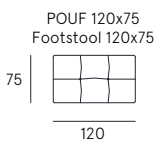

scheda tecnica
technical data sheet