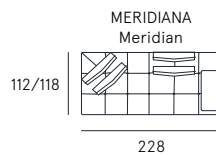

scheda tecnica
technical data sheet

DETTAGLI
Features

SPALLIERA TRASLANTE
Backrest with shifting system

SEDUTA CON CINGHIE ELASTICHE
Seat with elastic belts

Rivestimento | pelle / tessuto / sintetico
Comfort seduta | Poliuretano espanso densità 35
Comfort spalliera | Poliuretano espanso
Piedi | Metallo H. 17,5 cm
Seduta | H. 45 cm - P. 58/84 cm
Braccio | H. 57 cm - L. 35 cm

Coating | leather / fabric / synthetic cover
Seat comfort | Polyurethane density 35
Back comfort | Polyurethane
Feet | Metal H. 17,5 cm
Seat | H. 45 cm - D. 58/84 cm
Arm | H. 57 cm - L. 35 cm