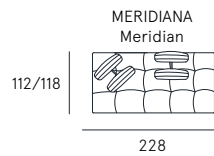

scheda tecnica
technical data sheet

DETTAGLI
Features

SPALLIERA TRASLANTE
Backrest with shifting system

SEDUTA CON CINGHIE ELASTICHE
Seat with elastic belts

Rivestimento | tessuto / sintetico
Comfort seduta | Poliuretano espanso densità 35
Comfort spalliera | Poliuretano espanso
Piedi | Metallo H. 17 cm
Seduta | H. 45 cm - P. 58/84 cm
Braccio | H. 59 cm - L. 35 cm

Coating | fabric / synthetic cover
Seat comfort | Polyurethane density 35
Back comfort | Polyurethane
Feet | Metal H. 17,5 cm
Seat | H. 45 cm - D. 58/84 cm
Arm | H. 59 cm - L. 35 cm