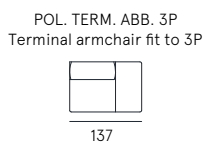

scheda tecnica
technical data sheet

DETTAGLI
Features

POGGIATESTA REGOLABILE
Manual ratchet system

SEDUTA CON CINGHIE ELASTICHE
Seat with elastic belts

Rivestimento | pelle / tessuto / sintetico
Comfort seduta | Poliuretano espanso densità 35
Comfort spalliera | Poliuretano espanso
Piedi | Legno H. 13 cm
Seduta | H. 47 cm - P. 60 cm
Braccio | H. 62 cm - L. 27 cm