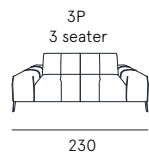

scheda tecnica
technical data sheet

DETTAGLI
Features

SPALLIERA TRASLANTE
Backrest with shifting system

SEDUTA CON CINGHIE ELASTICHE
Seat with elastic belts

Rivestimento | tessuto / sintetico
Comfort seduta | Poliuretano espanso densità 35
Comfort spalliera | Poliuretano espanso
Piedi | Metallo H. 17 cm
Seduta | H. 45 cm - P. 58/84 cm
Braccio | H. 59 cm - L. 35 cm

Coating | fabric / synthetic cover
Seat comfort | Polyurethane density 35
Back comfort | Polyurethane
Feet | Metal H. 17,5 cm
Seat | H. 45 cm - D. 58/84 cm
Arm | H. 59 cm - L. 35 cm