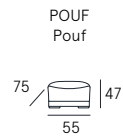

55

POUF
Pouf

ANGOLO
Corner