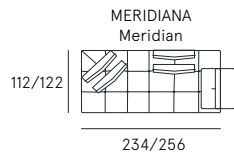

scheda tecnica
technical data sheet

DETTAGLI
Features

SPALLIERA TRASLANTE
Backrest with shifting system

BRACCIOLO TRASLANTE
Armrest with shifting system

SEDUTA CON CINGHIE ELASTICHE
Seat with elastic belts

Rivestimento | pelle / tessuto / sintetico
Comfort seduta | Poliuretano espanso densità 35
Comfort spalliera | Poliuretano espanso
Piedi | Metallo H. 17,5 cm
Seduta | H. 45 cm - P. 58/84 cm
Braccio | H. 57 cm - L. 43 cm

Coating | leather / fabric / synthetic cover
Seat comfort | Polyurethane density 35
Back comfort | Polyurethane
Feet | Metal H. 17,5 cm
Seat | H. 45 cm - D. 58/84 cm
Arm | H. 57 cm - L. 43 cm