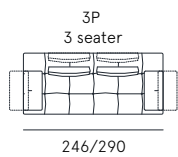

scheda tecnica
technical data sheet

DETTAGLI
Features

SPALLIERA TRASLANTE
Backrest with shifting system

BRACCIOLO TRASLANTE
Armrest with shifting system

SEDUTA CON CINGHIE ELASTICHE
Seat with elastic belts

Rivestimento | tessuto / sintetico
Comfort seduta | Poliuretano espanso densità 35
Comfort spalliera | Poliuretano espanso
Piedi | Metallo H. 17,5 cm
Seduta | H. 45 cm - P. 58/84 cm
Braccio | H. 57 cm - L. 43 cm

Coating | fabric / synthetic cover
Seat comfort | Polyurethane density 35
Back comfort | Polyurethane
Feet | Metal H. 17,5 cm
Seat | H. 45 cm - D. 58/84 cm
Arm | H. 57 cm - L. 43 cm