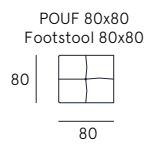

scheda tecnica
technical data sheet