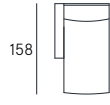

scheda tecnica
technical data sheet

93

POLTRONA
Armchair

90

POLTRONA RCL
Relax Armchair

90

CL 1BR SX/DX ABB. 2P MAXI
CL raf/laf fit to 2P maxi

89