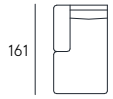

2P 1BR SX/DX
2 seater raf/laf

136

POL. 1BR SX/DX ABB. 3P RCL
Relax Armchair raf/laf fit to 3P

101

POL. SBR ABB. 3P
Armless chair fit to 3P

75

CL 1BR SX/DX ABB. 3P
CL raf/laf fit to 3P

101