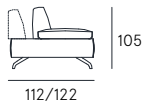

scheda tecnica
technical data sheet