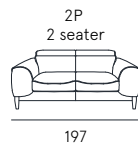

scheda tecnica
technical data sheet

DETTAGLI
Features

POGGIATESTA REGOLABILE
Manual ratchet system

SEDUTA CON CINGHIE ELASTICHE
Seat with elastic belts

Rivestimento | pelle / tessuto / sintetico
Comfort seduta | Poliuretano espanso densità 35
Comfort spalliera | Poliuretano espanso
Piedi | Legno H. 13 cm
Seduta | H. 47 cm - P. 60 cm
Braccio | H. 62 cm - L. 27 cm

Coating | leather / fabric / synthetic cover
Seat comfort | Polyurethane density 35
Back comfort | Polyurethane
Feet | Wood H. 13 cm
Seat | H. 47 cm - D. 60 cm
Arm | H. 62 cm - L. 27 cm

alita

Progettato per trasformare lo spazio dedicato al relax in un vero e proprio luogo di benessere. Il modello Alita è caratterizzato da uno stile accurato e da proporzioni che consentono di assaporare attimi di assoluto relax. I braccioli sono regolabili permettendo di trovare la posizione desiderata, per conversare o per rilassarsi.