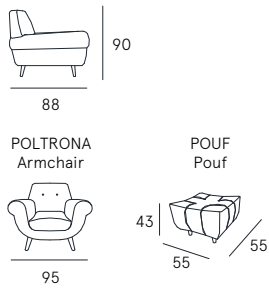

POLTRONA
Armchair

78

POUF
Pouf

53

44

60

41

DETTAGLI
Features

SEDUTA CON CINGHIE ELASTICHE
Seat with elastic belts

Rivestimento | pelle / sintetico
Comfort seduta | Poliuretano espanso densità 35
Comfort spalliera | Poliuretano espanso
Piedi | Metallo H. 12 cm
Seduta | H. 44 cm - P. 60 cm
Braccio | H. 53 cm - P. 13 cm

Coating | leather / synthetic cover
Seat comfort | Polyurethane density 35
Back comfort | Polyurethane
Feet | Metal H. 12 cm
Seat | H. 44 cm - D. 60 cm
Arm | H. 53 cm - L. 13 cm

revival

scheda tecnica
technical data sheet