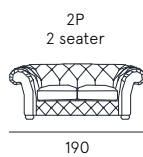

scheda tecnica
technical data sheet