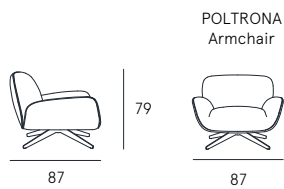

Coating | leather / synthetic cover
Seat comfort | Polyurethane density 35
Back comfort | Polyurethane
Feet | Wood H. 37 cm
Seat | H. 50 cm - D. 46 cm
Arm |

bergerè

scheda tecnica
technical data sheet

DETTAGLI
Features

SEDUTA CON CINGHIE ELASTICHE
Seat with elastic belts

Rivestimento | pelle / sintetico
Comfort seduta | Poliuretano espanso densità 35
Comfort spalliera | Poliuretano espanso
Piedi | Legno H. 14 cm Wenghè
Seduta | H. 47 cm - P. 57 cm
Braccio | H. 59 cm - L. 17 cm

Coating | leather / synthetic cover
Seat comfort | Polyurethane density 35
Back comfort | Polyurethane
Feet | Wood H. 14 cm
Seat | H. 47 cm - D. 57 cm
Arm | H. 59 cm - L. 17 cm

bloom

scheda tecnica
technical data sheet