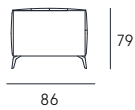

scheda tecnica
technical data sheet

DETTAGLI
Features

LAVORAZIONE CAPITONNÉ
Capitonné manufacturing