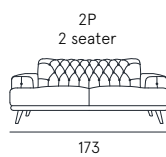

scheda tecnica
technical data sheet

DETTAGLI
Features

LAVORAZIONE CAPITONNÉ
Capitonné manufacturing

SEDUTA CON CINGHIE ELASTICHE
Seat with elastic belts

Rivestimento | pelle / sintetico
Comfort seduta | Poliuretano espanso densità 35
Comfort spalliera | Poliuretano espanso
Piedi | Legno H. 18 cm
Seduta | H. 45 cm - P. 63 cm
Braccio | H. 61 cm - L. 25 cm

Coating | leather / synthetic cover
Seat comfort | Polyurethane density 35
Back comfort | Polyurethane
Feet | Wood H. 18 cm
Seat | H. 45 cm - D. 63 cm
Arm | H. 61 cm - L. 25 cm