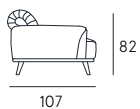

scheda tecnica
technical data sheet