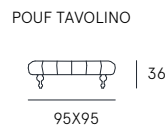

scheda tecnica
technical data sheet