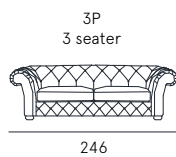

scheda tecnica
technical data sheet

DETTAGLI
Features

SEDUTA CON CINGHIE ELASTICHE
Seat with elastic belts

Rivestimento | pelle / sintetico
Comfort seduta | Poliuretano espanso densità 35
Comfort spalliera | Poliuretano espanso
Piedi | Legno H. 5 cm
Seduta | H. 49 cm - P. 60 cm
Braccio | H. 80 cm - L. 39 cm

Coating | leather / synthetic cover
Seat comfort | Polyurethane density 35
Back comfort | Polyurethane
Feet | Wood H. 5 cm
Seat | H. 49 cm - D. 60 cm
Arm | H. 80 cm - L. 39 cm