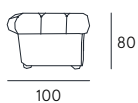

scheda tecnica
technical data sheet