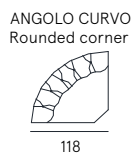

scheda tecnica
technical data sheet

DETTAGLI
Features

LAVORAZIONE CAPITONNÉ
Capitonné manufacturing

SEDUTA CON CINGHIE ELASTICHE
Seat with elastic belts

Rivestimento | pelle / sintetico
Comfort seduta | Poliuretano espanso densità 35
Comfort spalliera | Poliuretano espanso
Piedi | Legno H. 6 cm
Seduta | H. 47 cm - P. 58 cm
Braccio | H. 75 cm - L. 35 cm