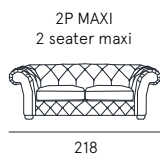

scheda tecnica
technical data sheet

DETTAGLI
Features

SEDUTA CON CINGHIE ELASTICHE
Seat with elastic belts

Rivestimento | pelle / sintetico
Comfort seduta | Poliuretano espanso densità 35
Comfort spalliera | Poliuretano espanso
Piedi | Legno H. 5 cm
Seduta | H. 49 cm - P. 60 cm
Braccio | H. 80 cm - L. 39 cm

Coating | leather / synthetic cover
Seat comfort | Polyurethane density 35
Back comfort | Polyurethane
Feet | Wood H. 5 cm
Seat | H. 49 cm - D. 60 cm
Arm | H. 80 cm - L. 39 cm