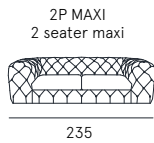

scheda tecnica
technical data sheet