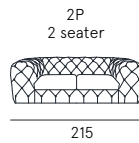

scheda tecnica
technical data sheet