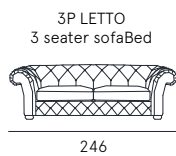

scheda tecnica
technical data sheet

DETTAGLI
Features

SEDUTA CON CINGHIE ELASTICHE
Seat with elastic belts

Rivestimento | pelle / sintetico
Comfort seduta | Poliuretano espanso densità 35
Comfort spalliera | Poliuretano espanso
Piedi | Legno H. 5 cm
Seduta | H. 49 cm - P. 60 cm
Braccio | H. 80 cm - L. 39 cm

Coating | leather / synthetic cover
Seat comfort | Polyurethane density 35
Back comfort | Polyurethane
Feet | Wood H. 5 cm
Seat | H. 49 cm - D. 60 cm
Arm | H. 80 cm - L. 39 cm