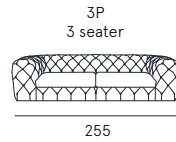

scheda tecnica
technical data sheet

DETTAGLI
Features

LAVORAZIONE CAPITONNÉ
Capitonné manufacturing

SEDUTA CON CINGHIE ELASTICHE
Seat with elastic belts

Rivestimento | pelle / sintetico
Comfort seduta | Poliuretano espanso densità 35
Comfort spalliera | Poliuretano espanso
Piedi | PVC H. 2,5 cm
Seduta | H. 45 cm - P. 65 cm
Braccio | L. 37 cm

Coating | leather / synthetic cover
Seat comfort | Polyurethane density 35
Back comfort | Polyurethane
Feet | PVC H. 2,5 cm
Seat | H. 45 cm - D. 65 cm
Arm | L. 37 cm