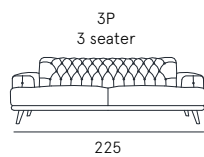

scheda tecnica
technical data sheet

DETTAGLI
Features

LAVORAZIONE CAPITONNÉ
Capitonné manufacturing

SEDUTA CON CINGHIE ELASTICHE
Seat with elastic belts

Rivestimento | pelle / sintetico
Comfort seduta | Poliuretano espanso densità 35
Comfort spalliera | Poliuretano espanso
Piedi | Legno H. 18 cm
Seduta | H. 45 cm - P. 63 cm
Braccio | H. 61 cm - L. 25 cm

Coating | leather / synthetic cover
Seat comfort | Polyurethane density 35
Back comfort | Polyurethane
Feet | Wood H. 18 cm
Seat | H. 45 cm - D. 63 cm
Arm | H. 61 cm - L. 25 cm