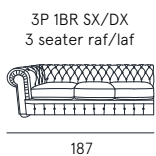

scheda tecnica
technical data sheet

DETTAGLI
Features

LAVORAZIONE CAPITONNÉ
Capitonné manufacturing

SEDUTA CON CINGHIE ELASTICHE
Seat with elastic belts

Rivestimento | pelle / sintetico
Comfort seduta | Poliuretano espanso densità 35
Comfort spalliera | Poliuretano espanso
Piedi | Legno H. 6 cm
Seduta | H. 47 cm - P. 58 cm
Braccio | H. 75 cm - L. 35 cm

Coating | leather / synthetic cover
Seat comfort | Polyurethane density 35
Back comfort | Polyurethane
Feet | Wood H. 6 cm
Seat | H. 47 cm - D. 58 cm
Arm | H. 75 cm - L. 35 cm