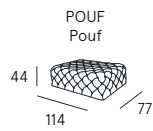

scheda tecnica
technical data sheet