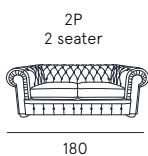

scheda tecnica
technical data sheet

DETTAGLI
Features

LAVORAZIONE CAPITONNÉ
Capitonné manufacturing

SEDUTA CON CINGHIE ELASTICHE
Seat with elastic belts

Rivestimento | pelle / sintetico
Comfort seduta | Poliuretano espanso densità 35
Comfort spalliera | Poliuretano espanso
Piedi | Legno H. 6 cm
Seduta | H. 47 cm - P. 58 cm
Braccio | H. 75 cm - L. 35 cm

Coating | leather / synthetic cover
Seat comfort | Polyurethane density 35
Back comfort | Polyurethane
Feet | Wood H. 6 cm
Seat | H. 47 cm - D. 58 cm
Arm | H. 75 cm - L. 35 cm