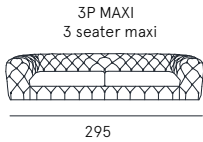

scheda tecnica
technical data sheet

DETTAGLI
Features

LAVORAZIONE CAPITONNÉ
Capitonné manufacturing

SEDUTA CON CINGHIE ELASTICHE
Seat with elastic belts

Rivestimento | pelle / sintetico
Comfort seduta | Poliuretano espanso densità 35
Comfort spalliera | Poliuretano espanso
Piedi | PVC H. 2,5 cm
Seduta | H. 45 cm - P. 65 cm
Braccio | L. 37 cm

Coating | leather / synthetic cover
Seat comfort | Polyurethane density 35
Back comfort | Polyurethane
Feet | PVC H. 2,5 cm
Seat | H. 45 cm - D. 65 cm
Arm | L. 37 cm