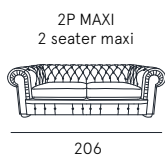

scheda tecnica
technical data sheet

DETTAGLI
Features

LAVORAZIONE CAPITONNÉ
Capitonné manufacturing

SEDUTA CON CINGHIE ELASTICHE
Seat with elastic belts

Rivestimento | pelle / sintetico
Comfort seduta | Poliuretano espanso densità 35
Comfort spalliera | Poliuretano espanso
Piedi | Legno H. 6 cm
Seduta | H. 47 cm - P. 58 cm
Braccio | H. 75 cm - L. 35 cm

Coating | leather / synthetic cover
Seat comfort | Polyurethane density 35
Back comfort | Polyurethane
Feet | Wood H. 6 cm
Seat | H. 47 cm - D. 58 cm
Arm | H. 75 cm - L. 35 cm