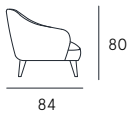

DETTAGLI
Features

SEDUTA CON CINGHIE ELASTICHE
Seat with elastic belts

Rivestimento | pelle / sintetico
Comfort seduta | Poliuretano espanso densità 35
Comfort spalliera | Poliuretano espanso
Piedi | Base girevole H. 5,5 cm
Seduta | H. 45 cm - P. 54 cm
Braccio | H. 63 cm - P. 20 cm

Coating | leather / synthetic cover
Seat comfort | Polyurethane density 35
Back comfort | Polyurethane
Feet | Swivel Base H. 5,5 cm
Seat | H. 45 cm - D. 54 cm
Arm | H. 63 cm - L. 20 cm

galea

scheda tecnica
technical data sheet