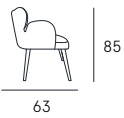

scheda tecnica
technical data sheet

POLTRONA
Armchair