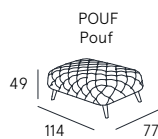

scheda tecnica
technical data sheet