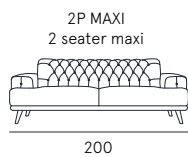

scheda tecnica
technical data sheet

DETTAGLI
Features

LAVORAZIONE CAPITONNÉ
Capitonné manufacturing

SEDUTA CON CINGHIE ELASTICHE
Seat with elastic belts

Rivestimento | pelle / sintetico
Comfort seduta | Poliuretano espanso densità 35
Comfort spalliera | Poliuretano espanso
Piedi | Legno H. 18 cm
Seduta | H. 45 cm - P. 63 cm
Braccio | H. 61 cm - L. 25 cm

Coating | leather / synthetic cover
Seat comfort | Polyurethane density 35
Back comfort | Polyurethane
Feet | Wood H. 18 cm
Seat | H. 45 cm - D. 63 cm
Arm | H. 61 cm - L. 25 cm