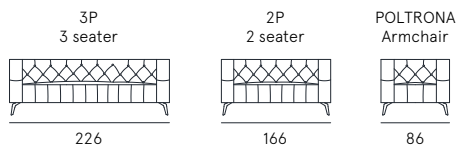

scheda tecnica
technical data sheet

DETTAGLI
Features

LAVORAZIONE CAPITONNÉ
Capitonné manufacturing

SEDUTA CON CINGHIE ELASTICHE
Seat with elastic belts

Rivestimento | pelle / sintetico
Comfort seduta | Poliuretano espanso densità 35
Comfort spalliera | Poliuretano espanso
Piedi | Metallo H. 17,5 cm
Seduta | H. 45 cm - P. 59 cm
Braccio | H. 79 cm - L. 15 cm

Coating | leather / synthetic cover
Seat comfort | Polyurethane density 35
Back comfort | Polyurethane
Feet | Metal H. 17,5 cm
Seat | H. 45 cm - D. 59 cm
Arm | H. 79 cm - L. 15 cm