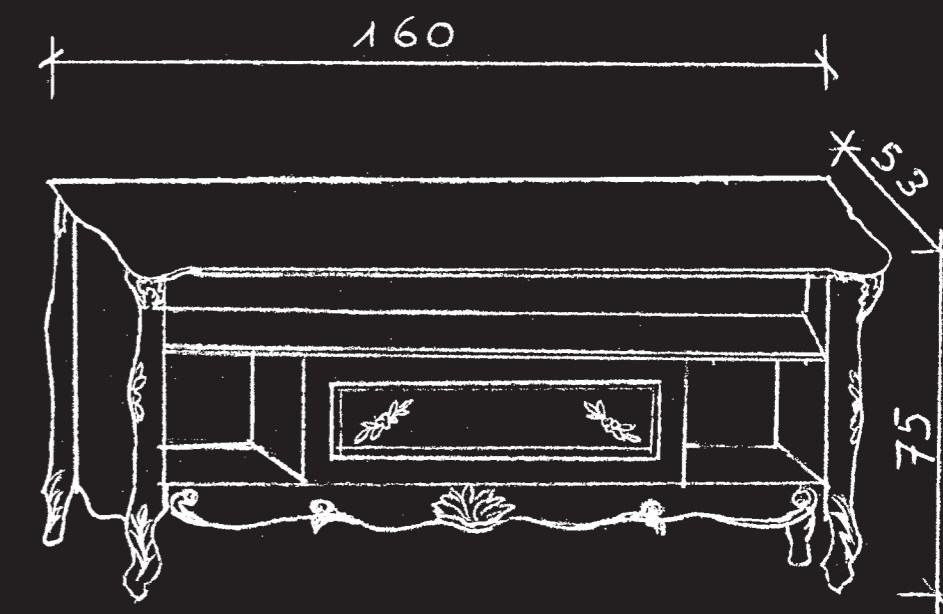

collezione
Villa
Fiorentina

Florence Art

Art.221 - Vetrina/ Vetrine - cm.236x53xh.230 - Come Foto/As photo
 Cod.Finitura/Cod.Finish: 1753+Oro - Cat.2

Vetrina in legno intagliato decorato a mano a colori policromi anticati e "Foglia Oro"
Wooden Vetrine handmade decorated antique polichrom colours and "Gold leaf"

Art.221/2 - 2 Ante/2 Door - cm.163x40xh.230

Art.221/1 - 1 Ante/1 Door - cm.70x53xh.227

Art.220 - Mobile porta TV/TV Cabinet - 160x53xh.75

Art.221/1

Art.220

Art.208 - Tavolo/Dining Table - cm.230x110xh.80
 Allungabile/With Extension: cm.330x110xh.80
 Cod.Finitura/Cod.Finish: 1753+Oro - Cat.2

Tavolo in legno intagliato decorato a mano a colori policromi anticati e "Foglia Oro"
Wooden Dining Table handmade decorated antique polichrom colours and "Gold leaf"

Art.208/F - Tavolo con top fisso/Dining table with fixed top - cm.230x110xH.80
 Art.208/FP - Tavolo con top fisso/Dining table with fixed top - cm.180x100xH.80
 Art.208/G - Tavolo con top fisso a 6 gambe/Dining table with fixed top - cm.460 x110xH.80