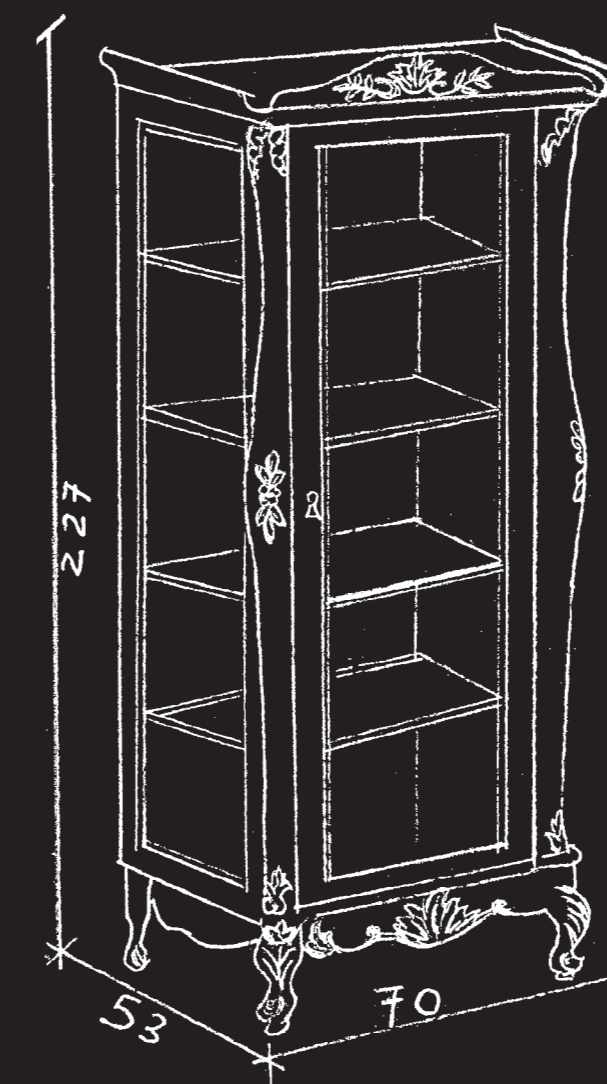

collezione
Villa
Fiorentina

Florence Art

Art.221 - Vetrina/ Vetrine - cm.236x53xh.230 - Come Foto/As photo
 Cod.Finitura/Cod.Finish: 1753+Oro - Cat.2

Vetrina in legno intagliato decorato a mano a colori policromi anticati e "Foglia Oro"
Wooden Vetrine handmade decorated antique polichrom colours and "Gold leaf"

Art.221/2 - 2 Ante/2 Door - cm.163x40xh.230

Art.221/1 - 1 Ante/1 Door - cm.70x53xh.227

Art.220 - Mobile porta TV/TV Cabinet - 160x53xh.75

Art.221/1

Art.220

Art.208 - Tavolo/Dining Table - cm.230x110xh.80
 Allungabile/With Extension: cm.330x110xh.80
 Cod.Finitura/Cod.Finish: 1753+Oro - Cat.2

Tavolo in legno intagliato decorato a mano a colori policromi anticati e "Foglia Oro"
Wooden Dining Table handmade decorated antique polichrom colours and "Gold leaf"

Art.208/F - Tavolo con top fisso/Dining table with fixed top - cm.230x110xH.80
 Art.208/FP - Tavolo con top fisso/Dining table with fixed top - cm.180x100xH.80
 Art.208/G - Tavolo con top fisso a 6 gambe/Dining table with fixed top - cm.460 x110xH.80

Art.124/P - Poltrona/Armchair - cm.57x47xH.101
 Cod.Finitura/Cod.Finish: 1753+Oro - Cat.2
 Tessuto/Fabric: Decò Damasco Col.01 - Cat.B

Poltrona in legno decorato a mano a colori policromi anticati e "Foglia Oro"
Wooden Armchair handmade decorated antique polichrom colours and "Gold leaf"