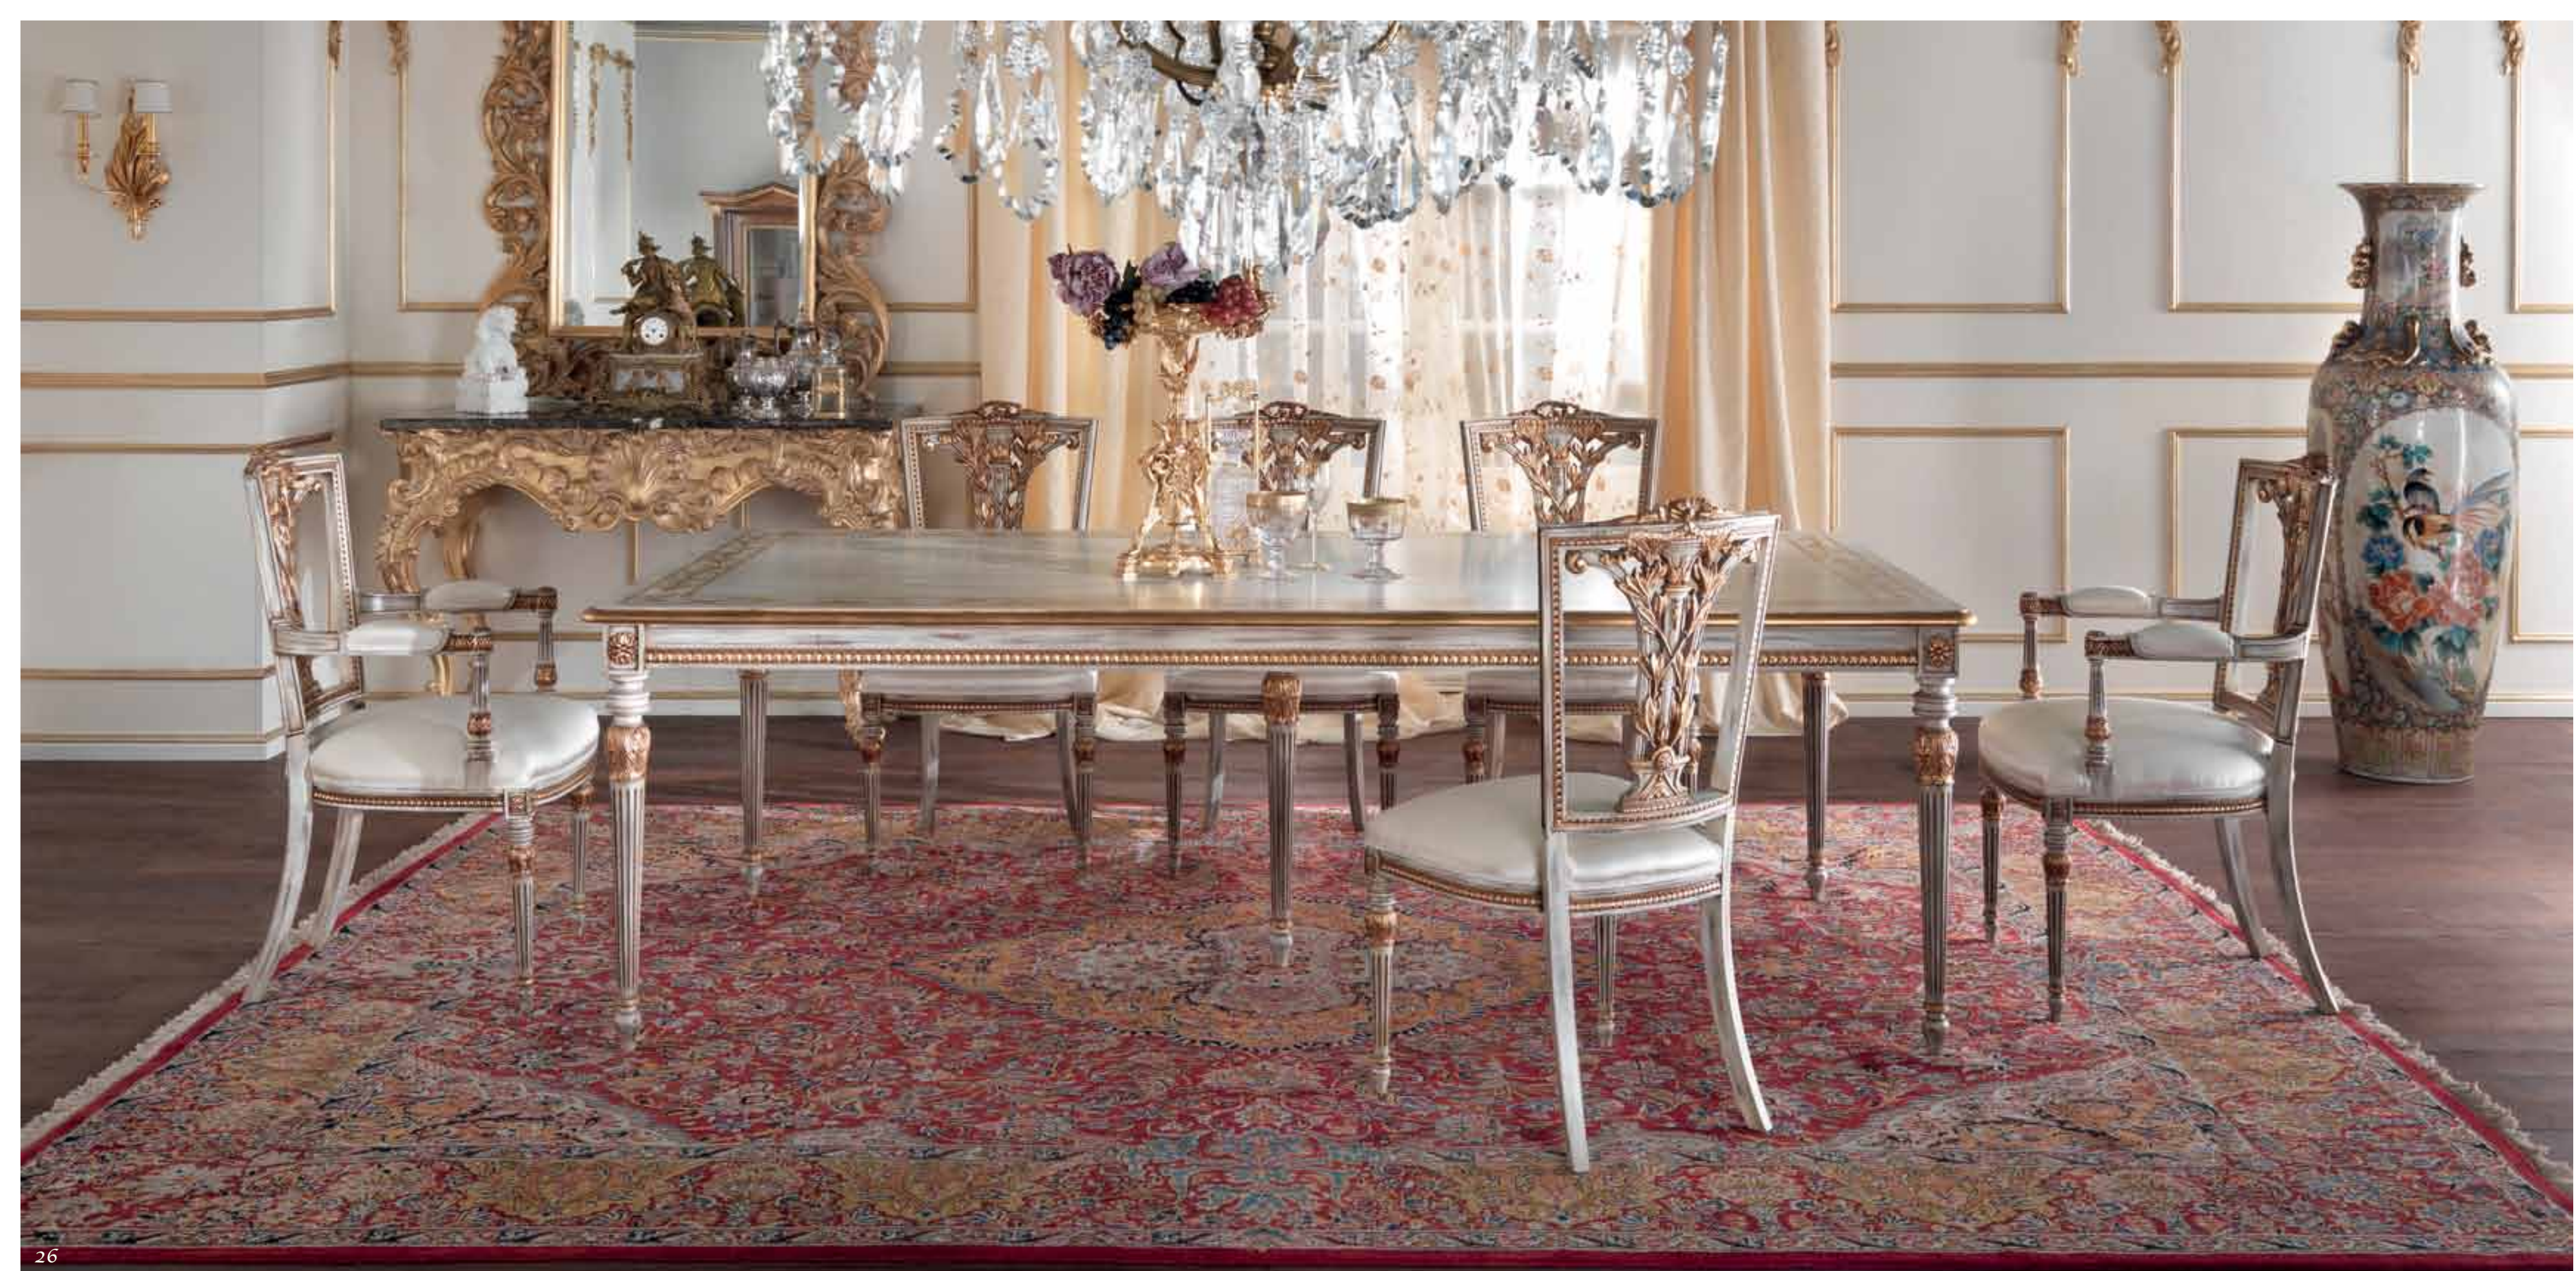

Art. 1602/T
Tavolo da pranzo / Dining Table
Стол обеденный
H 80 x 242 x 122

Art. 1602/P
Poltrona / Armchair / Кресло
H 103 x 59 x 56

Art. 1602/S
Sedia / Chair / Стул
центральный
H 103 x 53 x 50

Finitura laccato spelato & oro
foglia antico
Distressed finish & antique gold
leaf
Отделка – окрас со старением и
сусальное золото