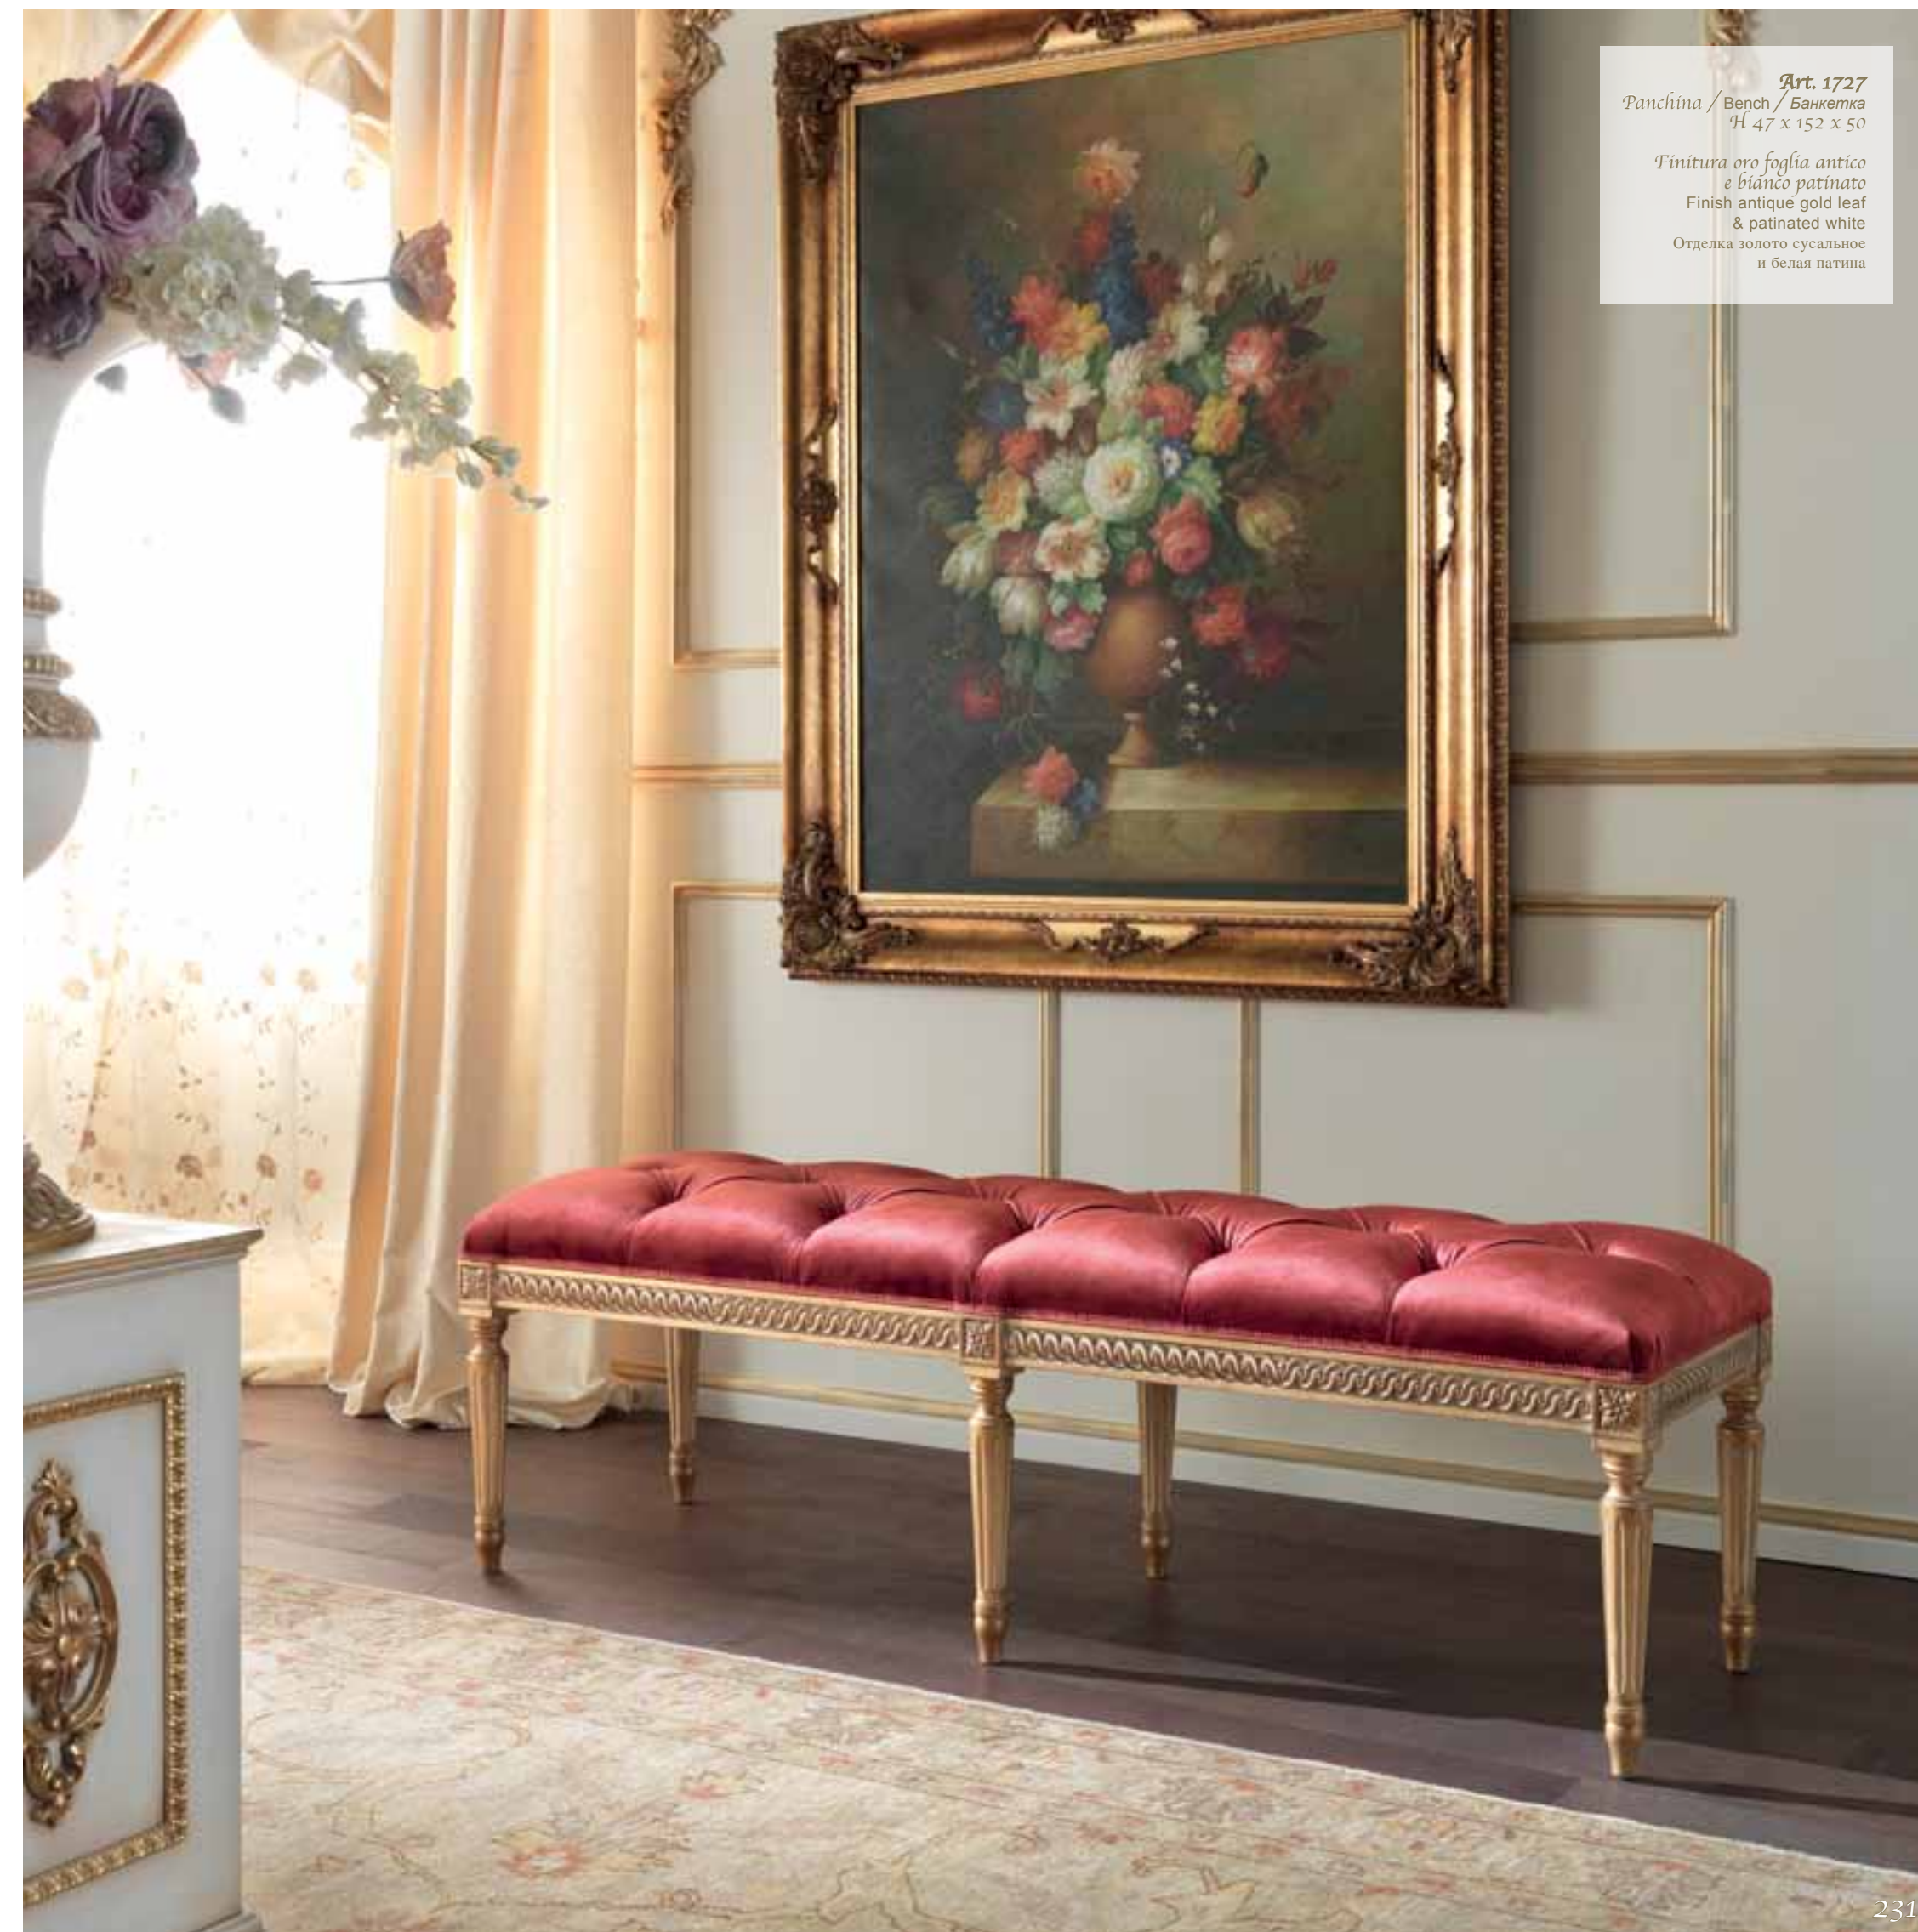

Art. 1727
Panchina / Bench / Банкетка
H 47 x 152 x 50
Finitura oro foglia antico e bianco patinato
Finish antique gold leaf & patinated white
Отделка золото сусальное и белая патина