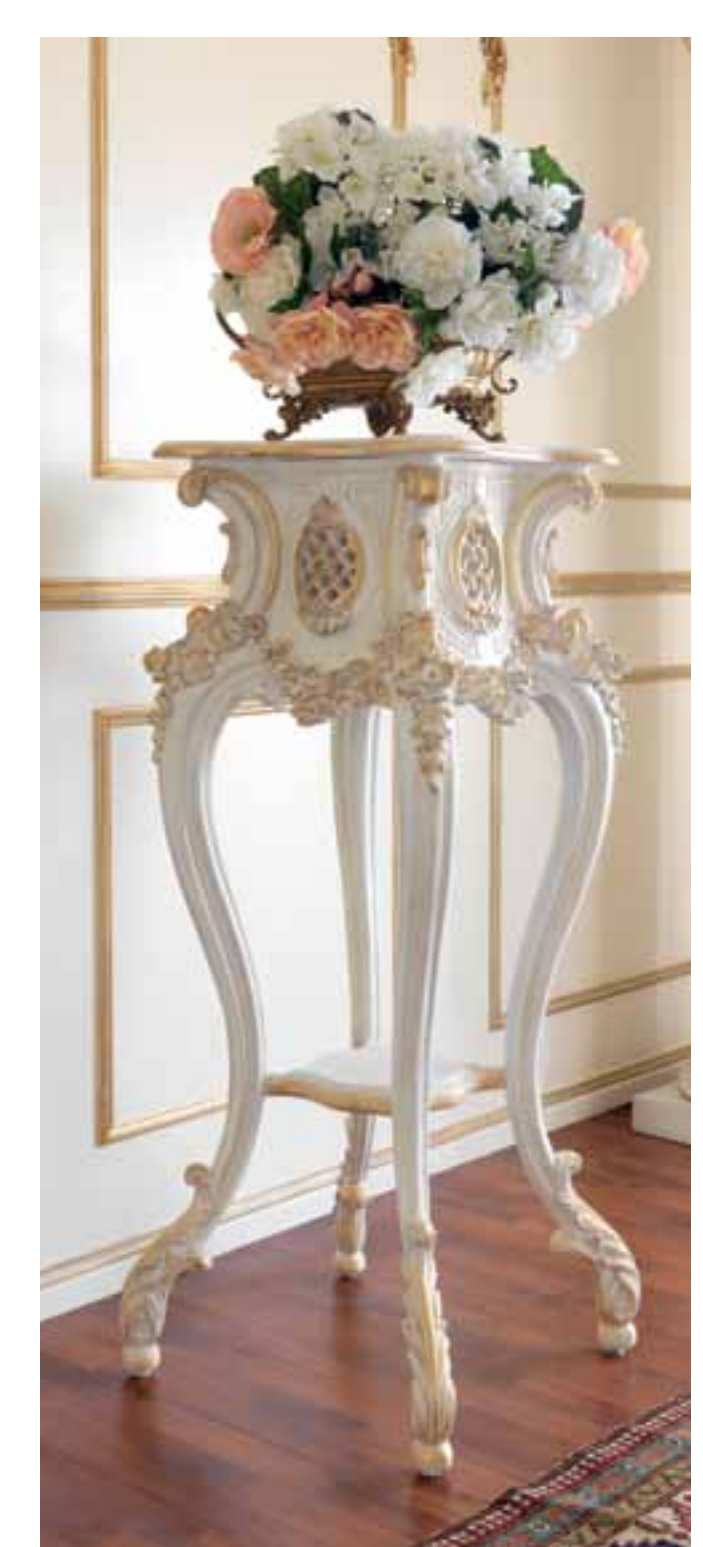

Art. 1751
Portavaso / Flowerstand /
Подставка под вазу
H 124 x 50 x 50
Finitura laccato spelato & oro
foglia antico
Distressed finish & antique gold leaf
Отделка – окрас со старением,
сусальное золото

Art. 1678
Portavaso / Flowerstand / Подставка
под вазу
H 127 Ø 47
Finitura citronier & oro foglia
antico & nero
Finish satinwood & antique
gold & black
Отделка citronier с сусальным
золотом и окрас черный