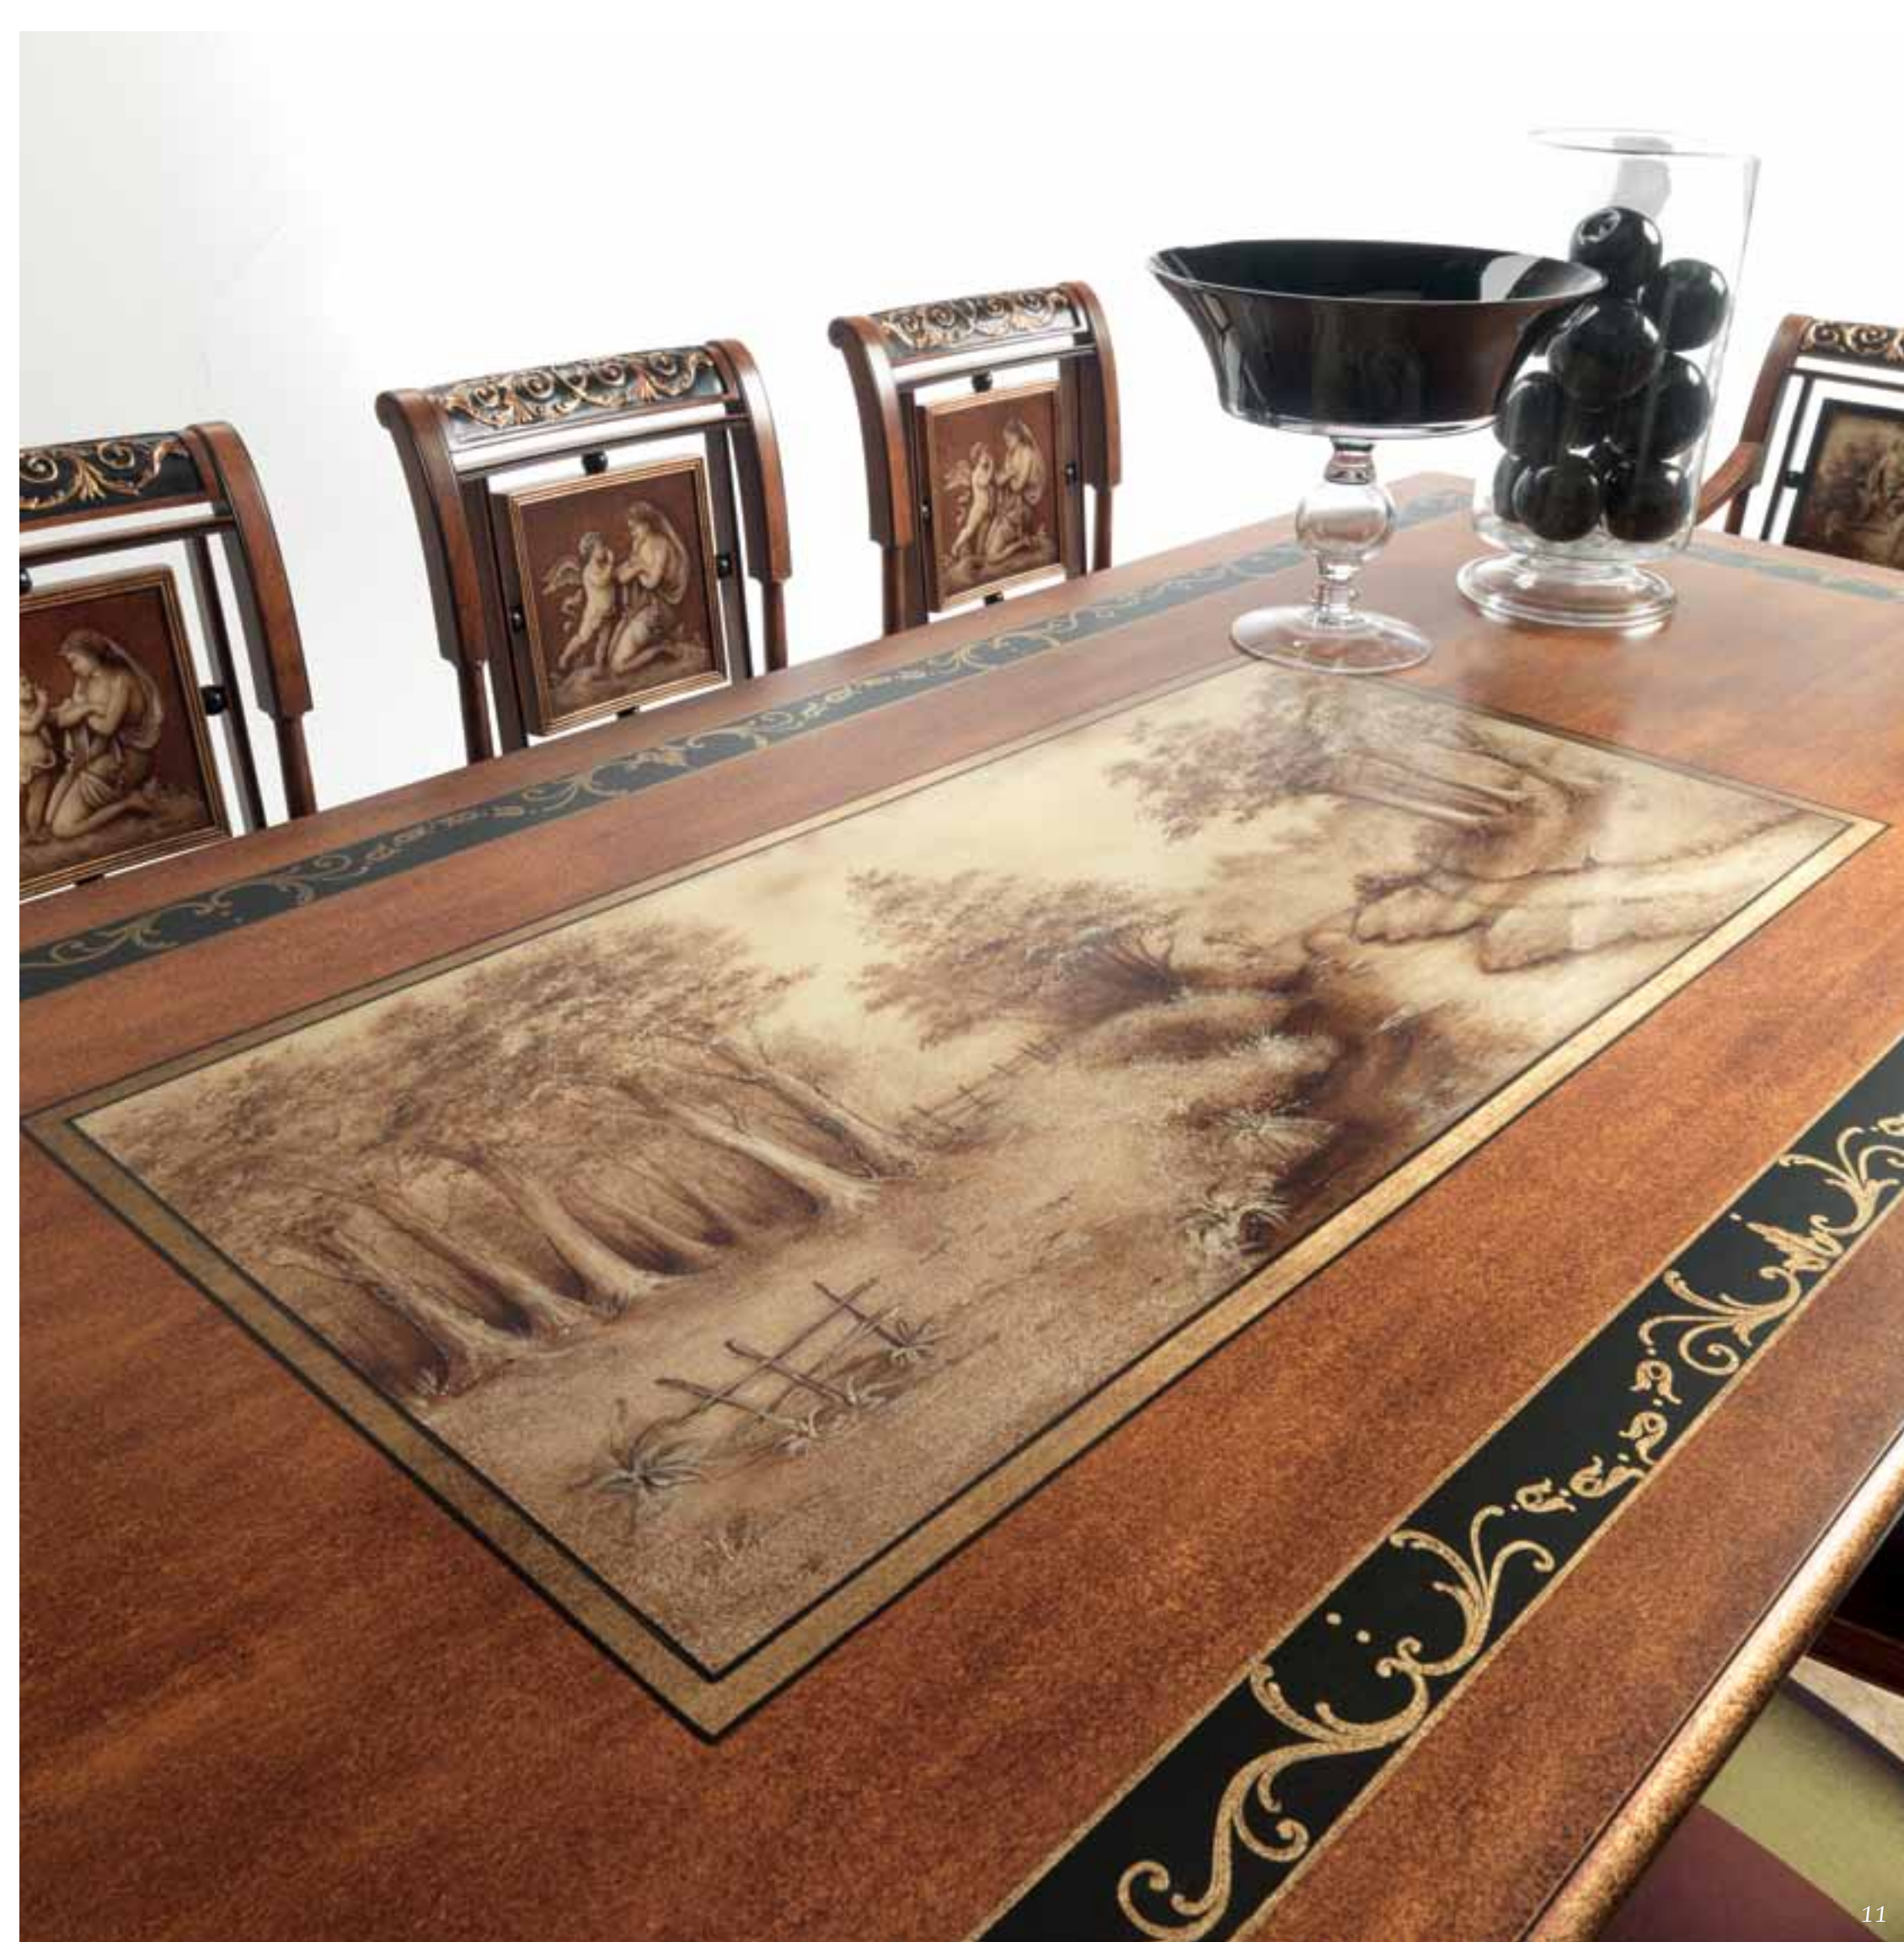

Finitura citronier, decorata a mano
Satinwood finish & hand painting
Отделка citronier, ручная роспись