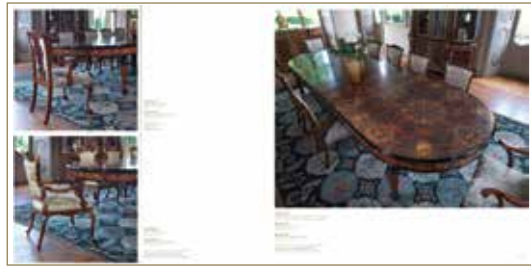

Finitura laccato patinato & oro antico
Antique ivory & gold
Отделка – окрас с патиной & золото со старением

04-05

06-07

08-09

10-11

12-13

14-15

Art.1846/T
tavolo da pranzo / dining table / Стол обеденный
290 x 150 X H82 + 2 extension 70 cm each