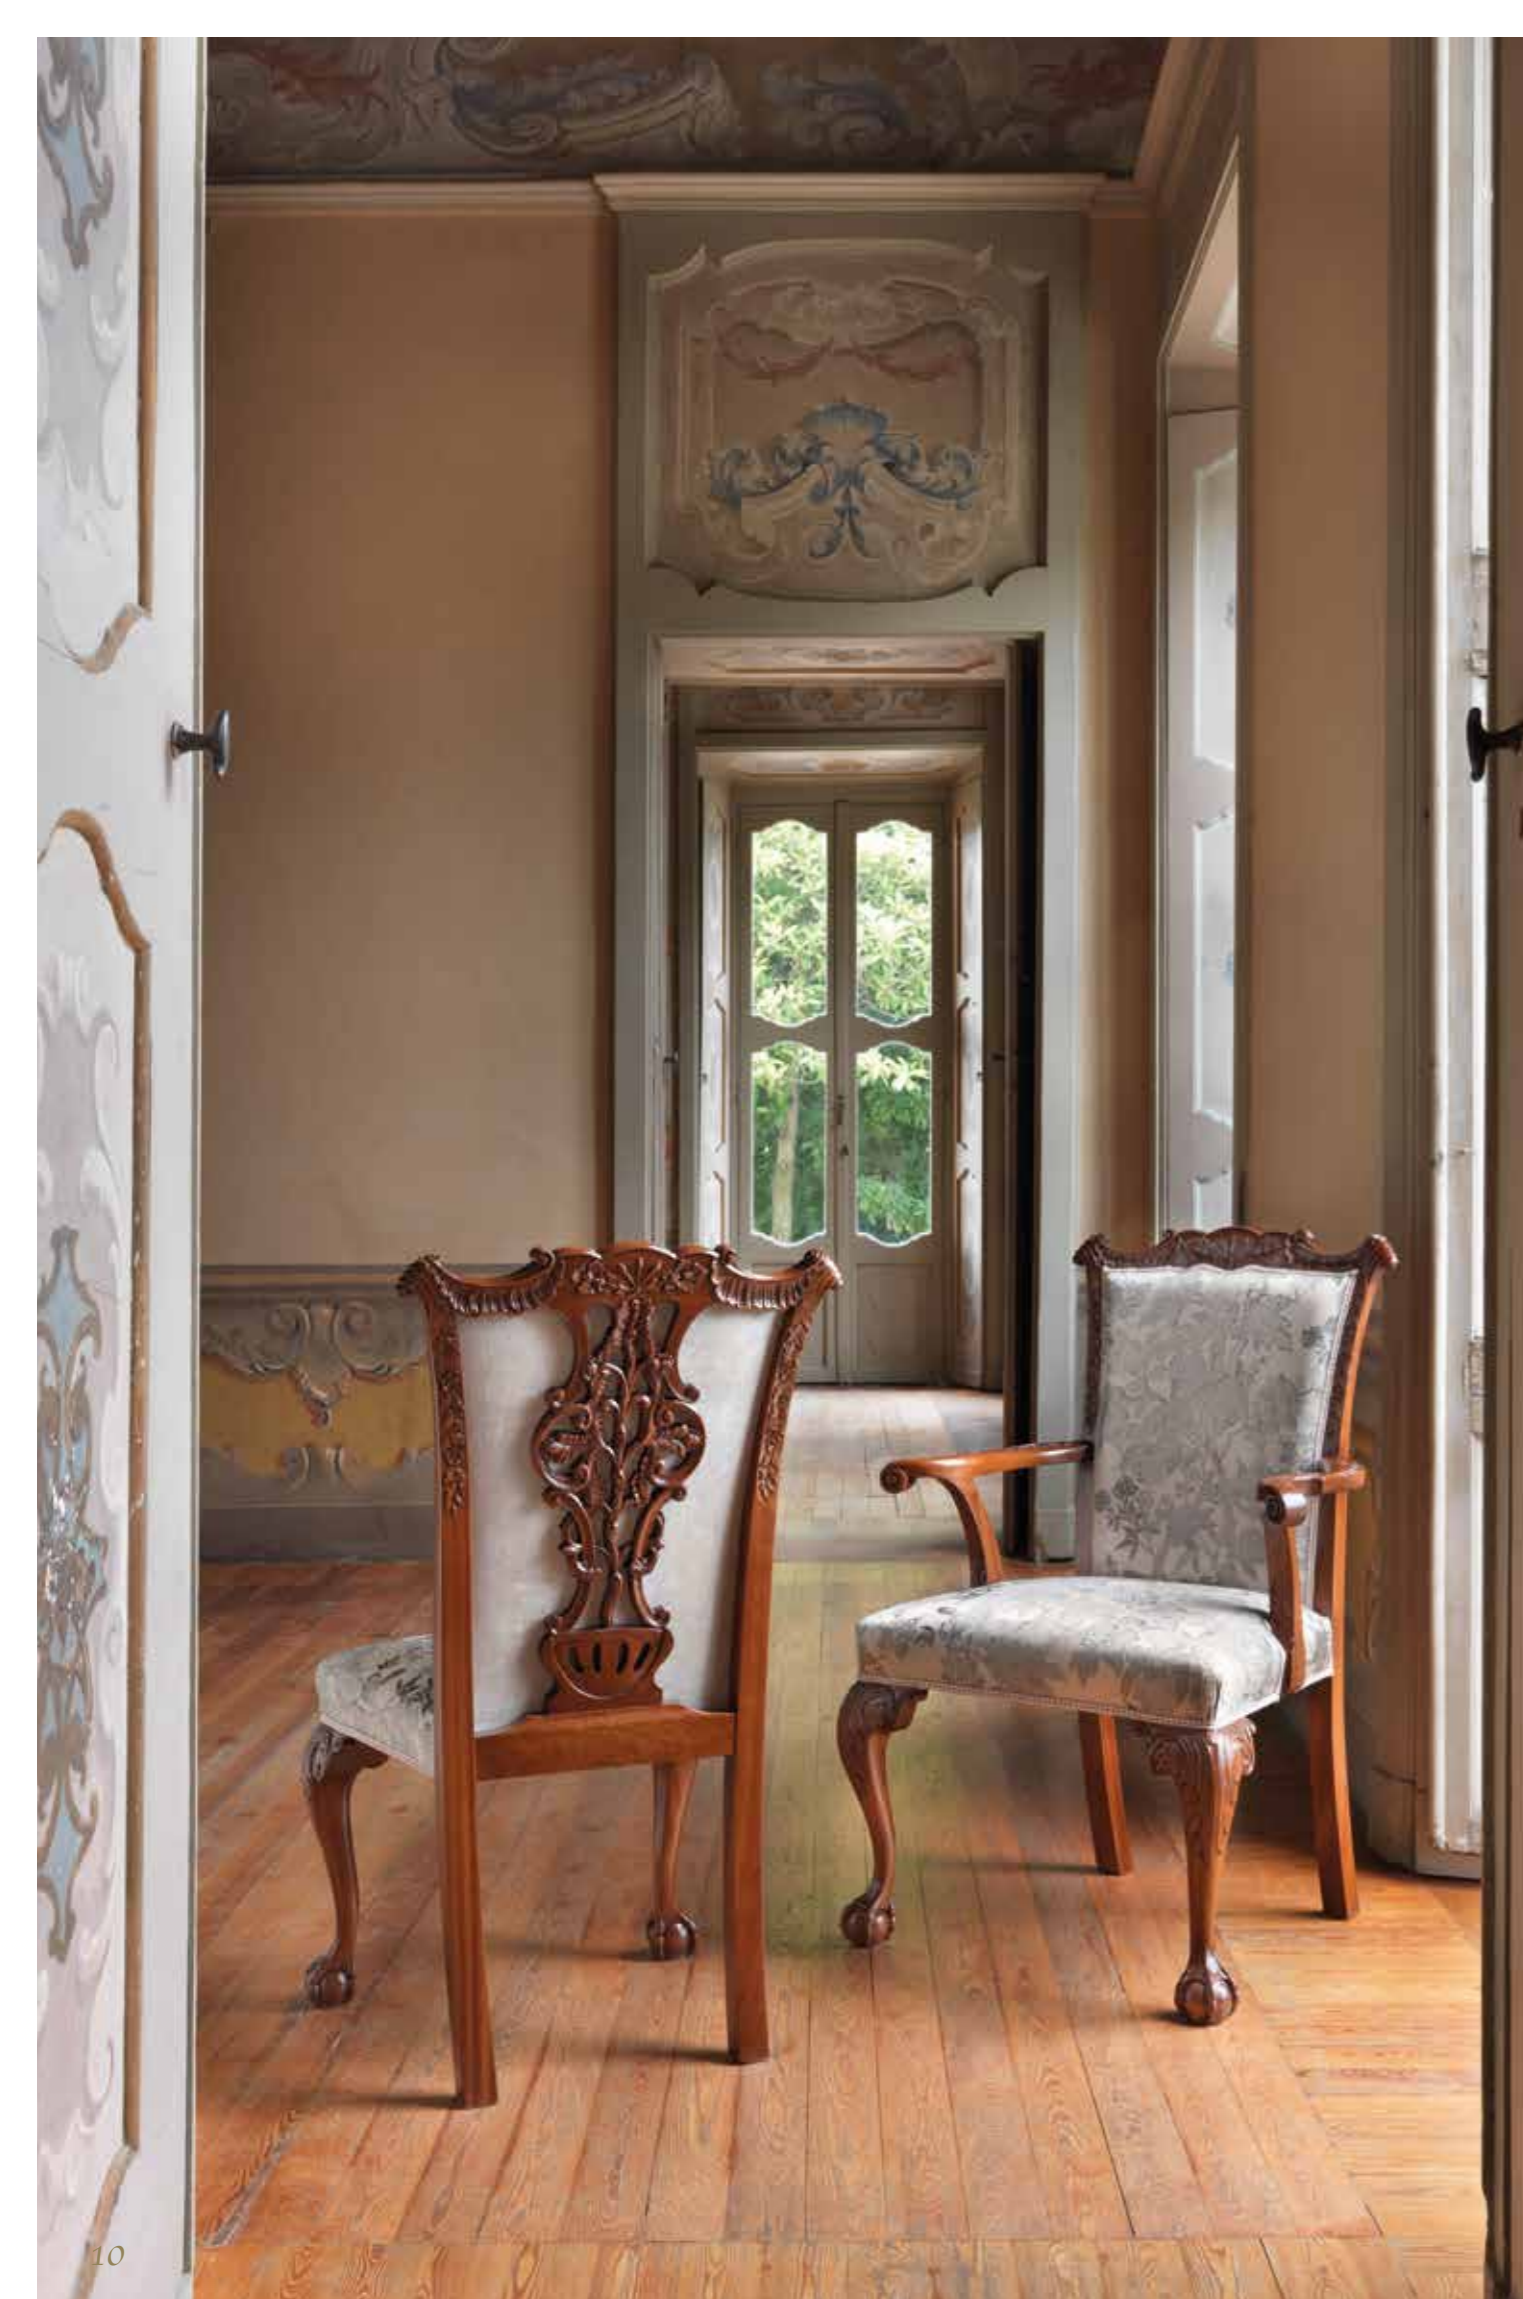

Art.1847/S
sedia / side chair / Стул
H104 x 55 x 57

Art.1847/P
poltrona / armchair / Кресло
H104 x 70 x 64

Finitura noce
Walnut finish
Отделка орех