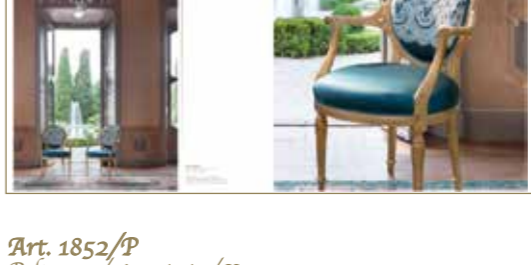

44-45

Art. 1852/P
Poltrona / Armchair / Кресло
H 94 x 62 x 68

Finitura oro patinato bianco
Finish antique gold leaf, white patinated
Отделка – золото с белой патиной