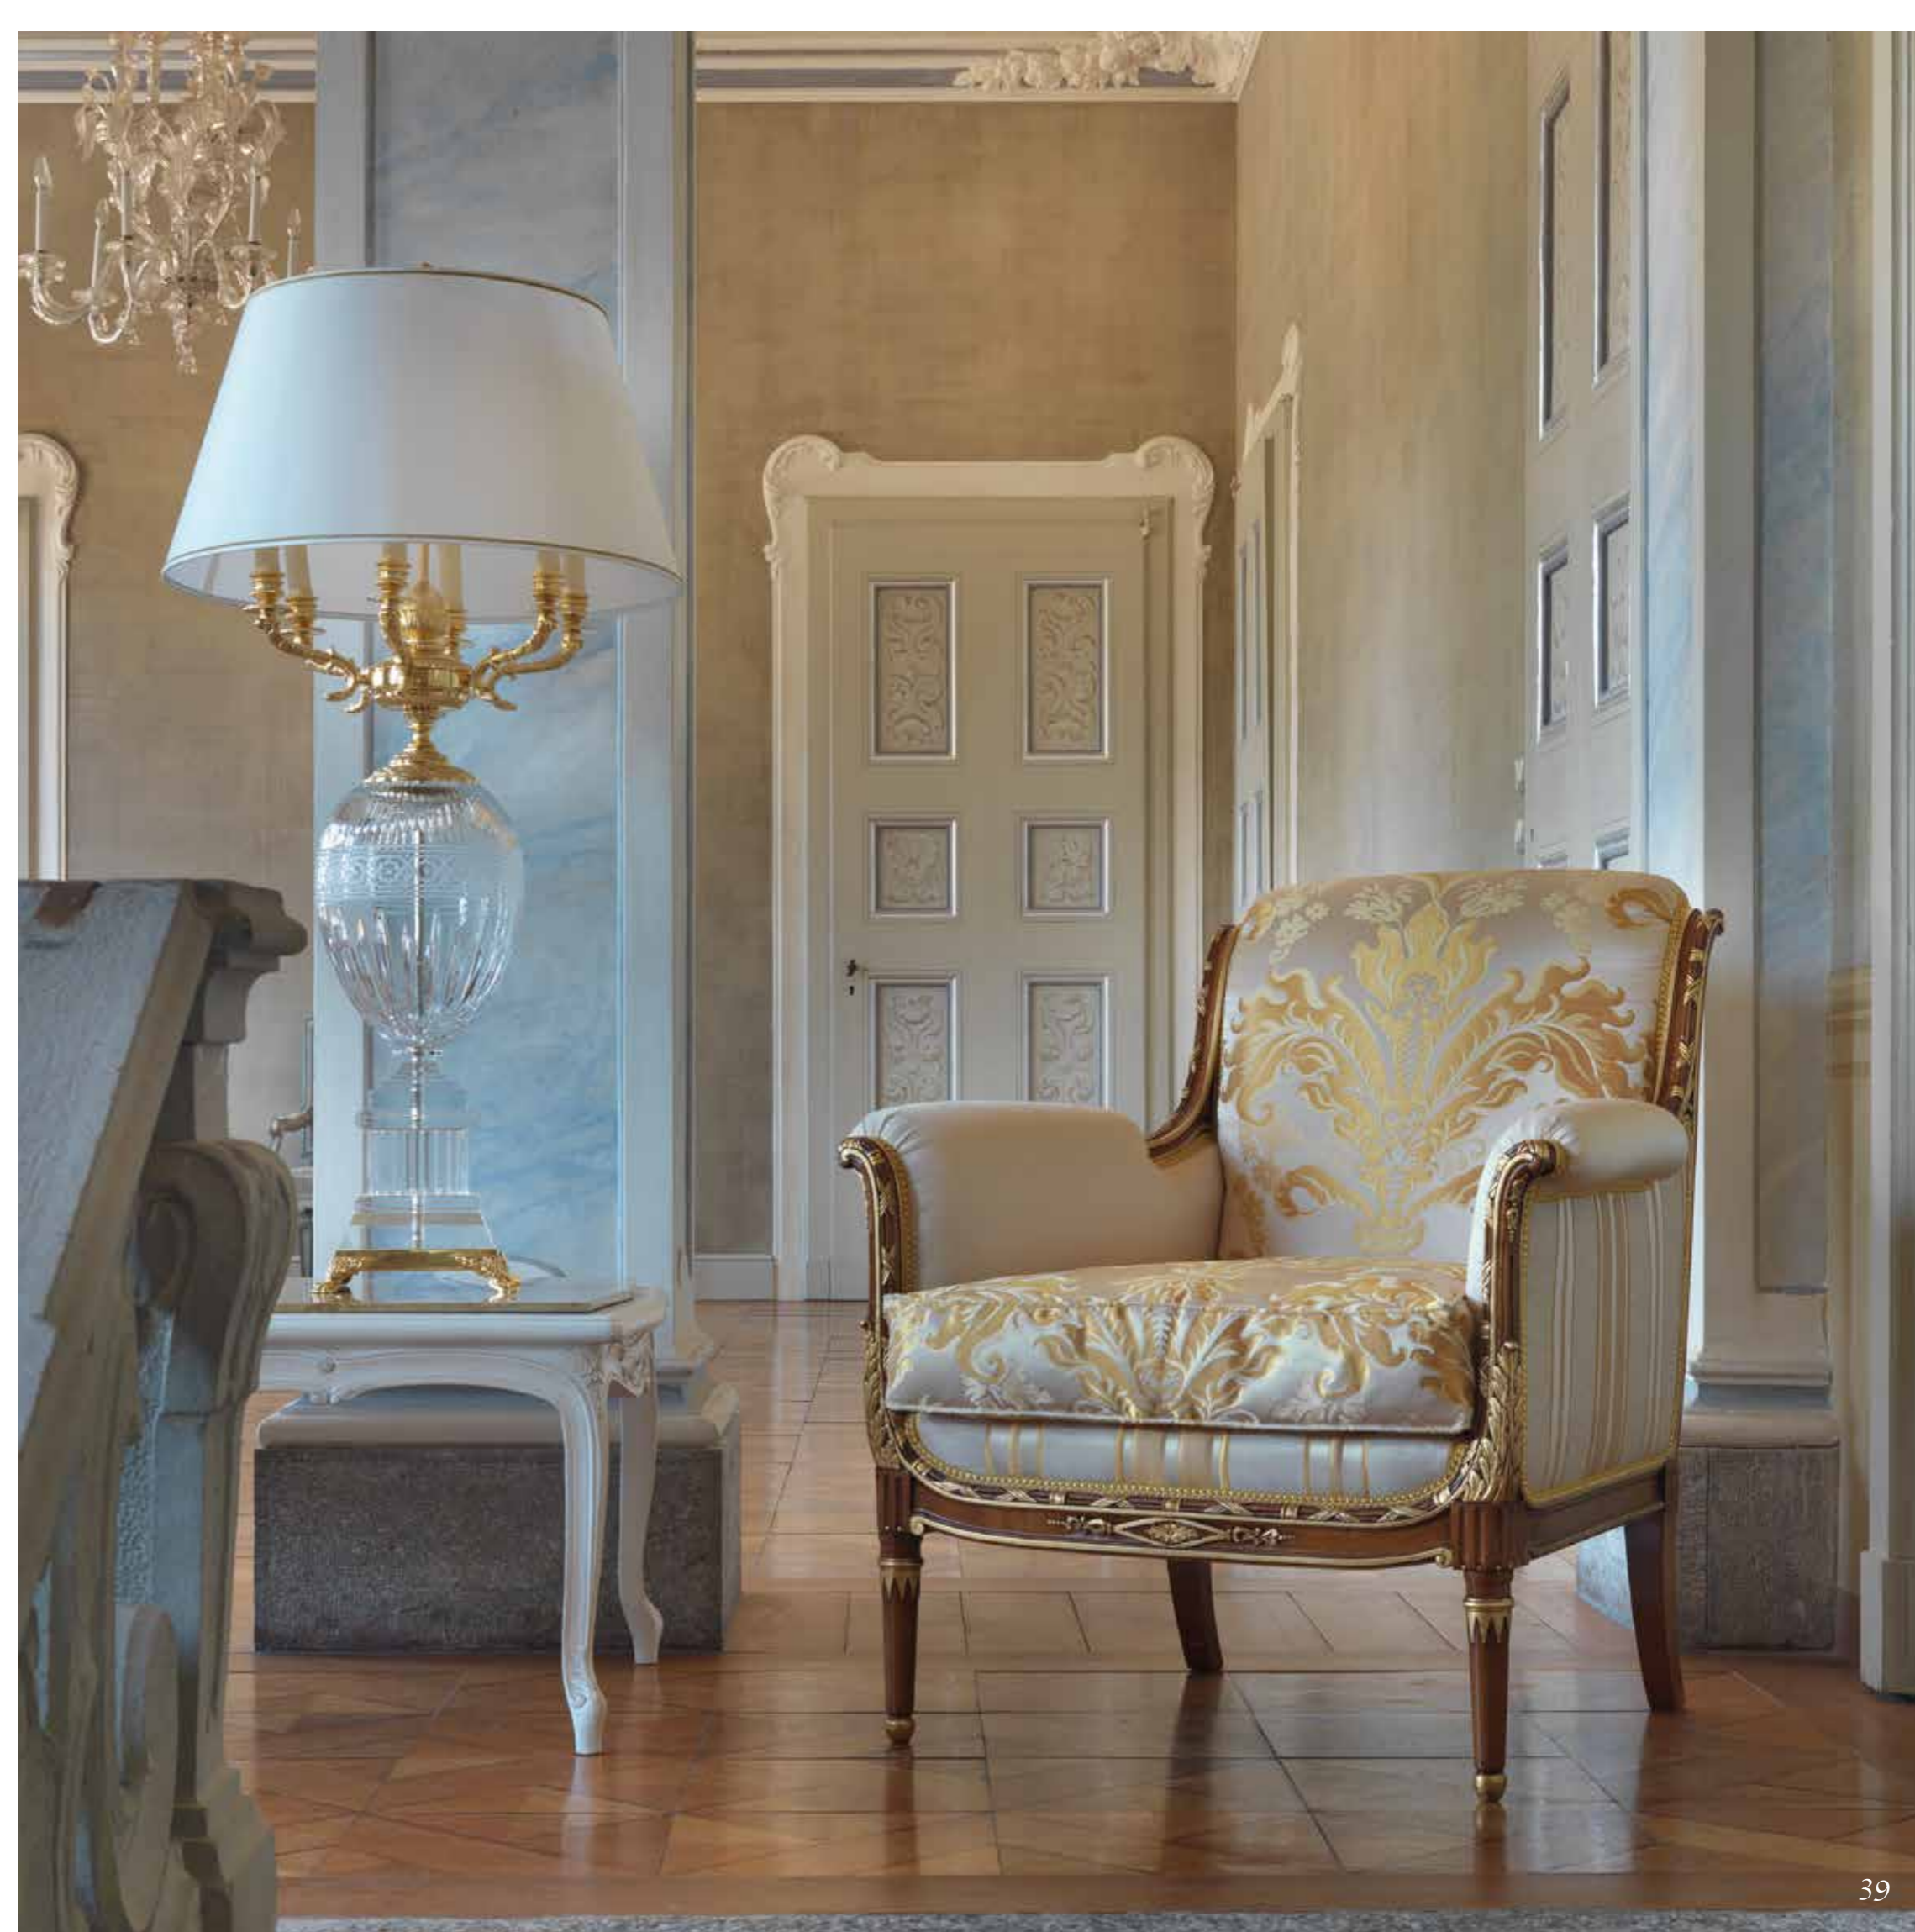

Art. 1834/P
Poltrona / Armchair / Кресло
H 108 x 88 x 80

Finitura oro patinato bianco
Finish antique gold leaf, white patinated
Отделка – золото с белой патиной