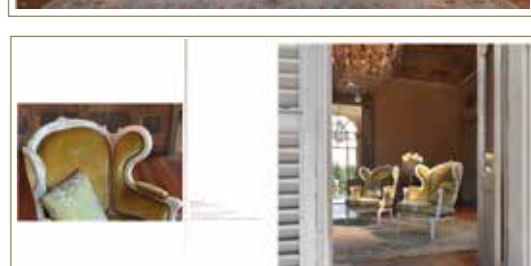

50-51

Art. 1837/3D
Divano 3 posti / Sofa 3 seater / Диван 3-х местный
H 109 x 198 x 93

Art. 1837/2D
Divano 2 posti / Sofa 2 seater / Диван 2-х местный
H 109 x 148 x 93

Art. 1837/P
Poltrona / Armchair / Кресло
H 105 x 80 x 90

Art. 1837/TC
Tavolino centrale / Coffee table / Столик центральный
H 48 x 120 x 72

Finitura laccato antico
Antique finish lacquered
Отделка – окрас со старением