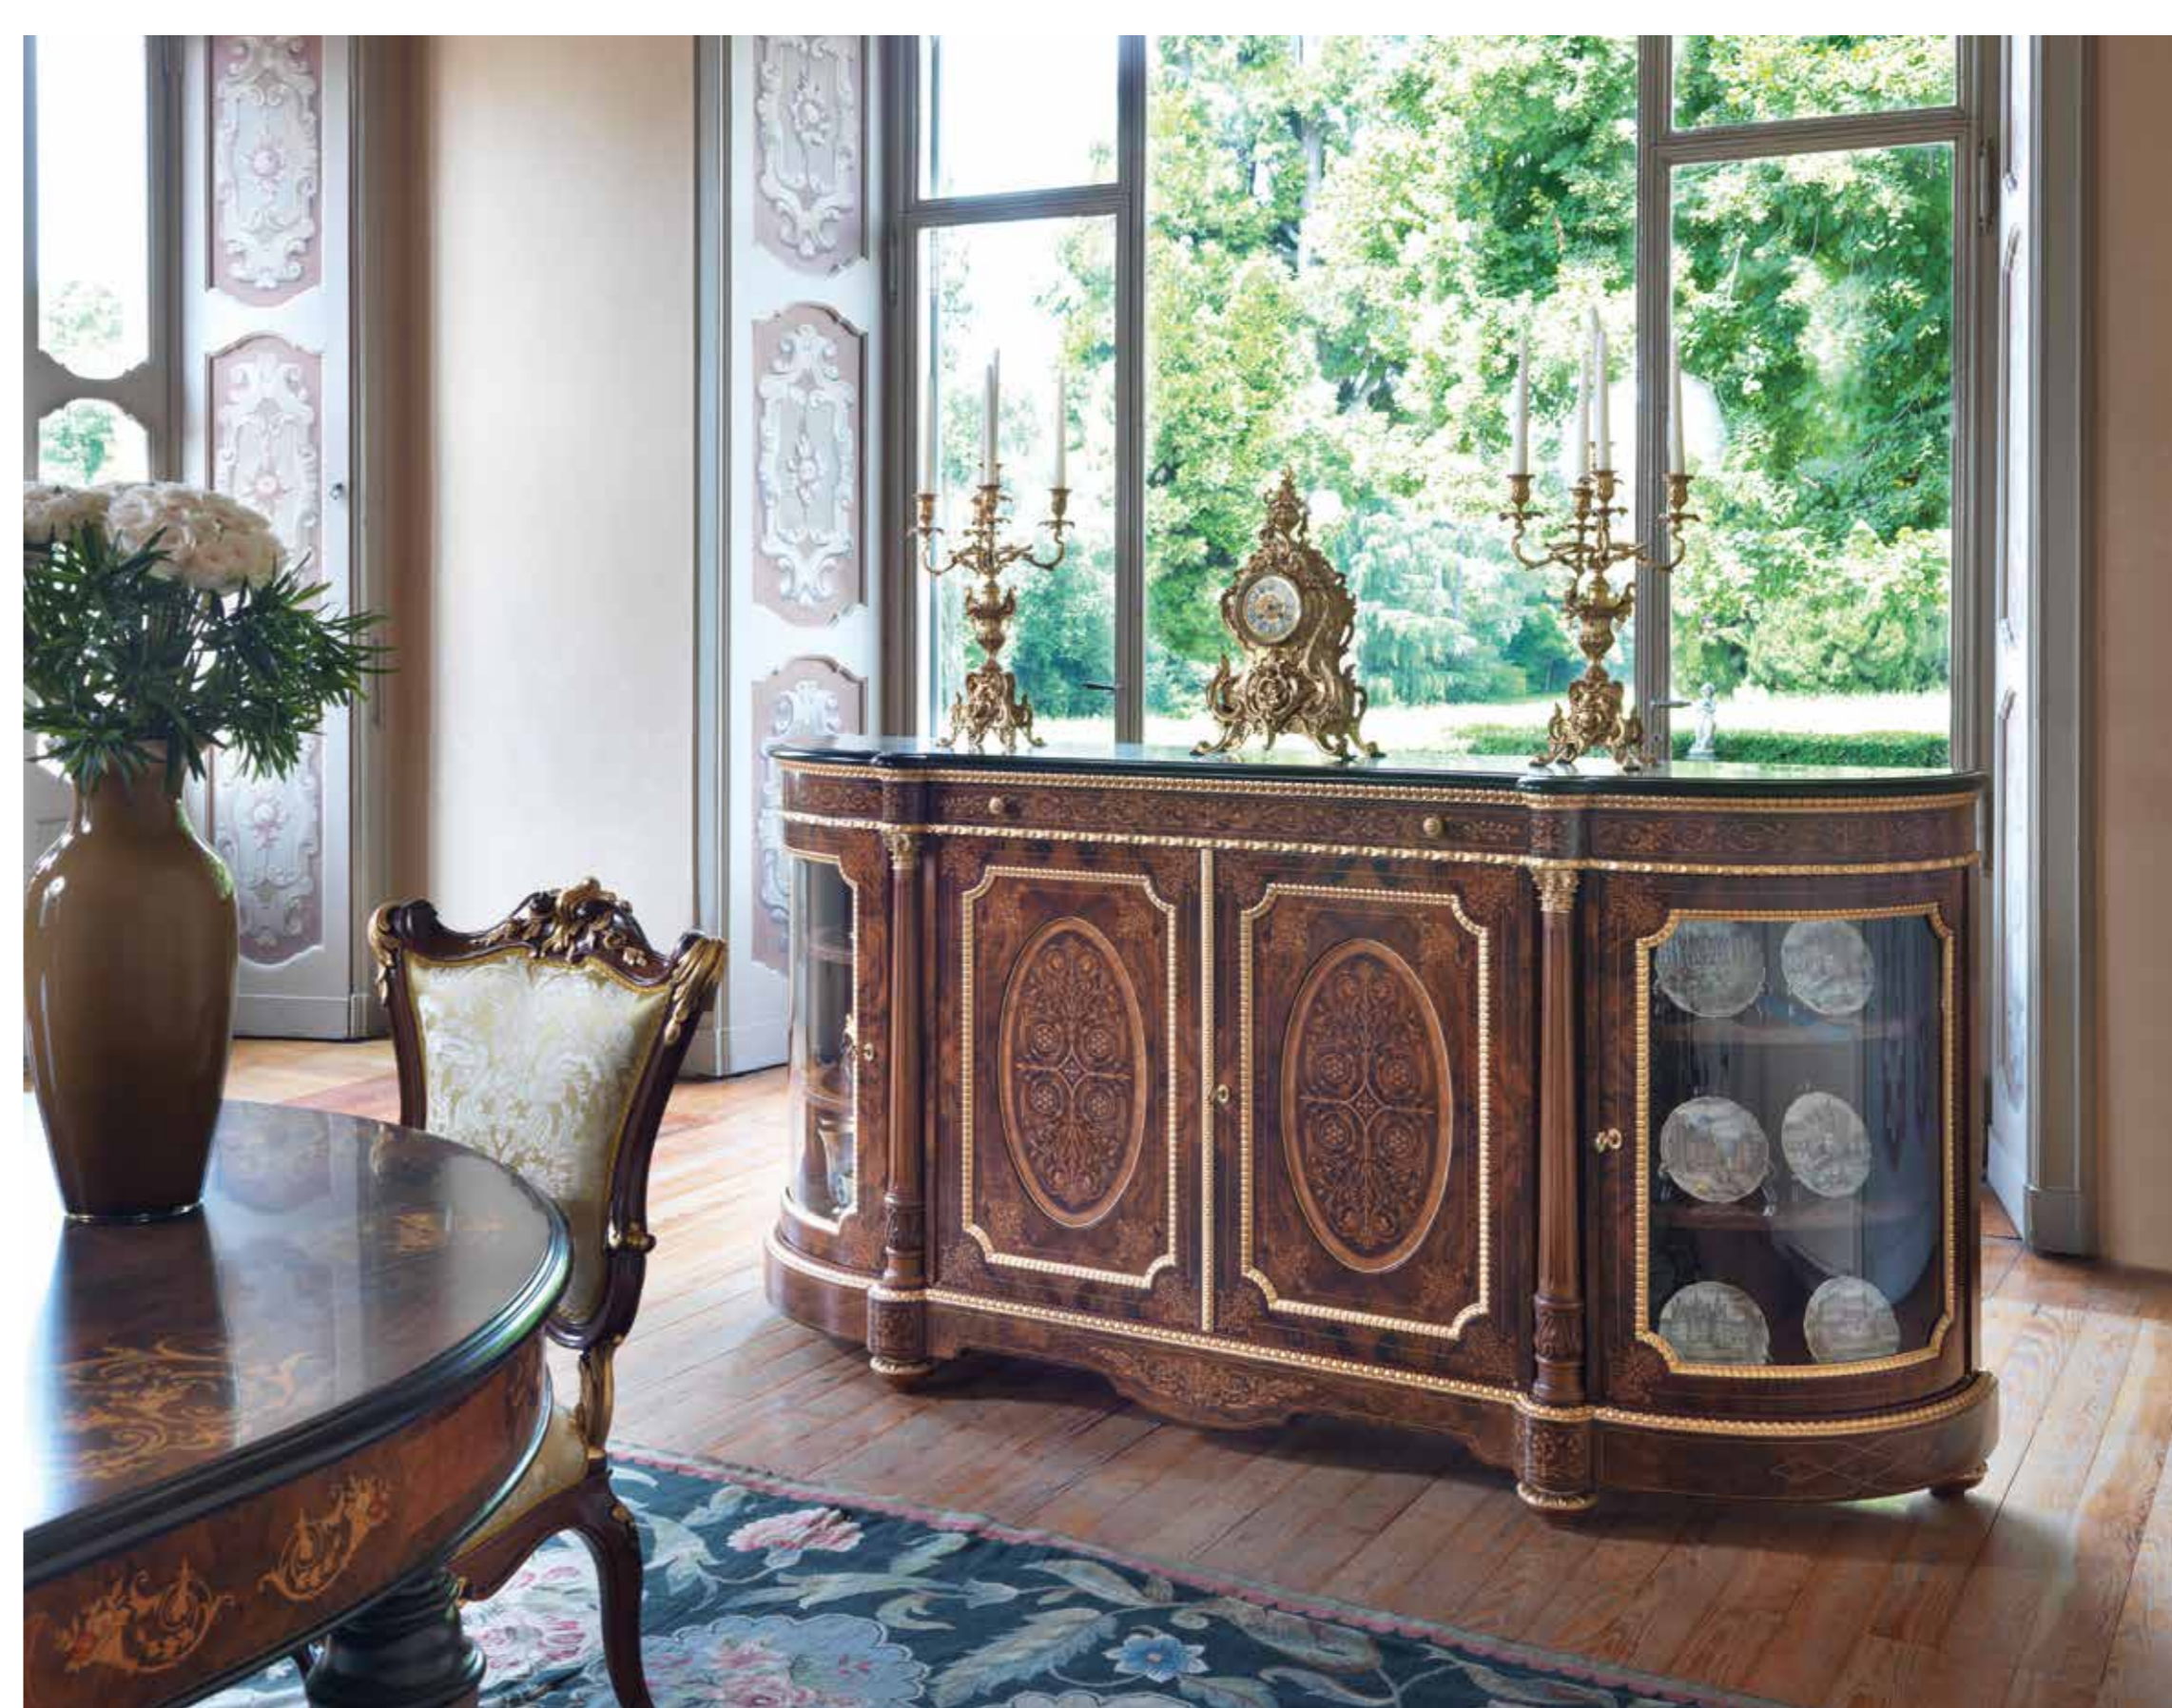

Art.1846/C
credenza / sideboard / Комод
H112 x 220 x 55

Finitura radica di noce & oro foglia antico
Finish walnut burl & antique gold leaf
Отделка орех и золотой лист старый