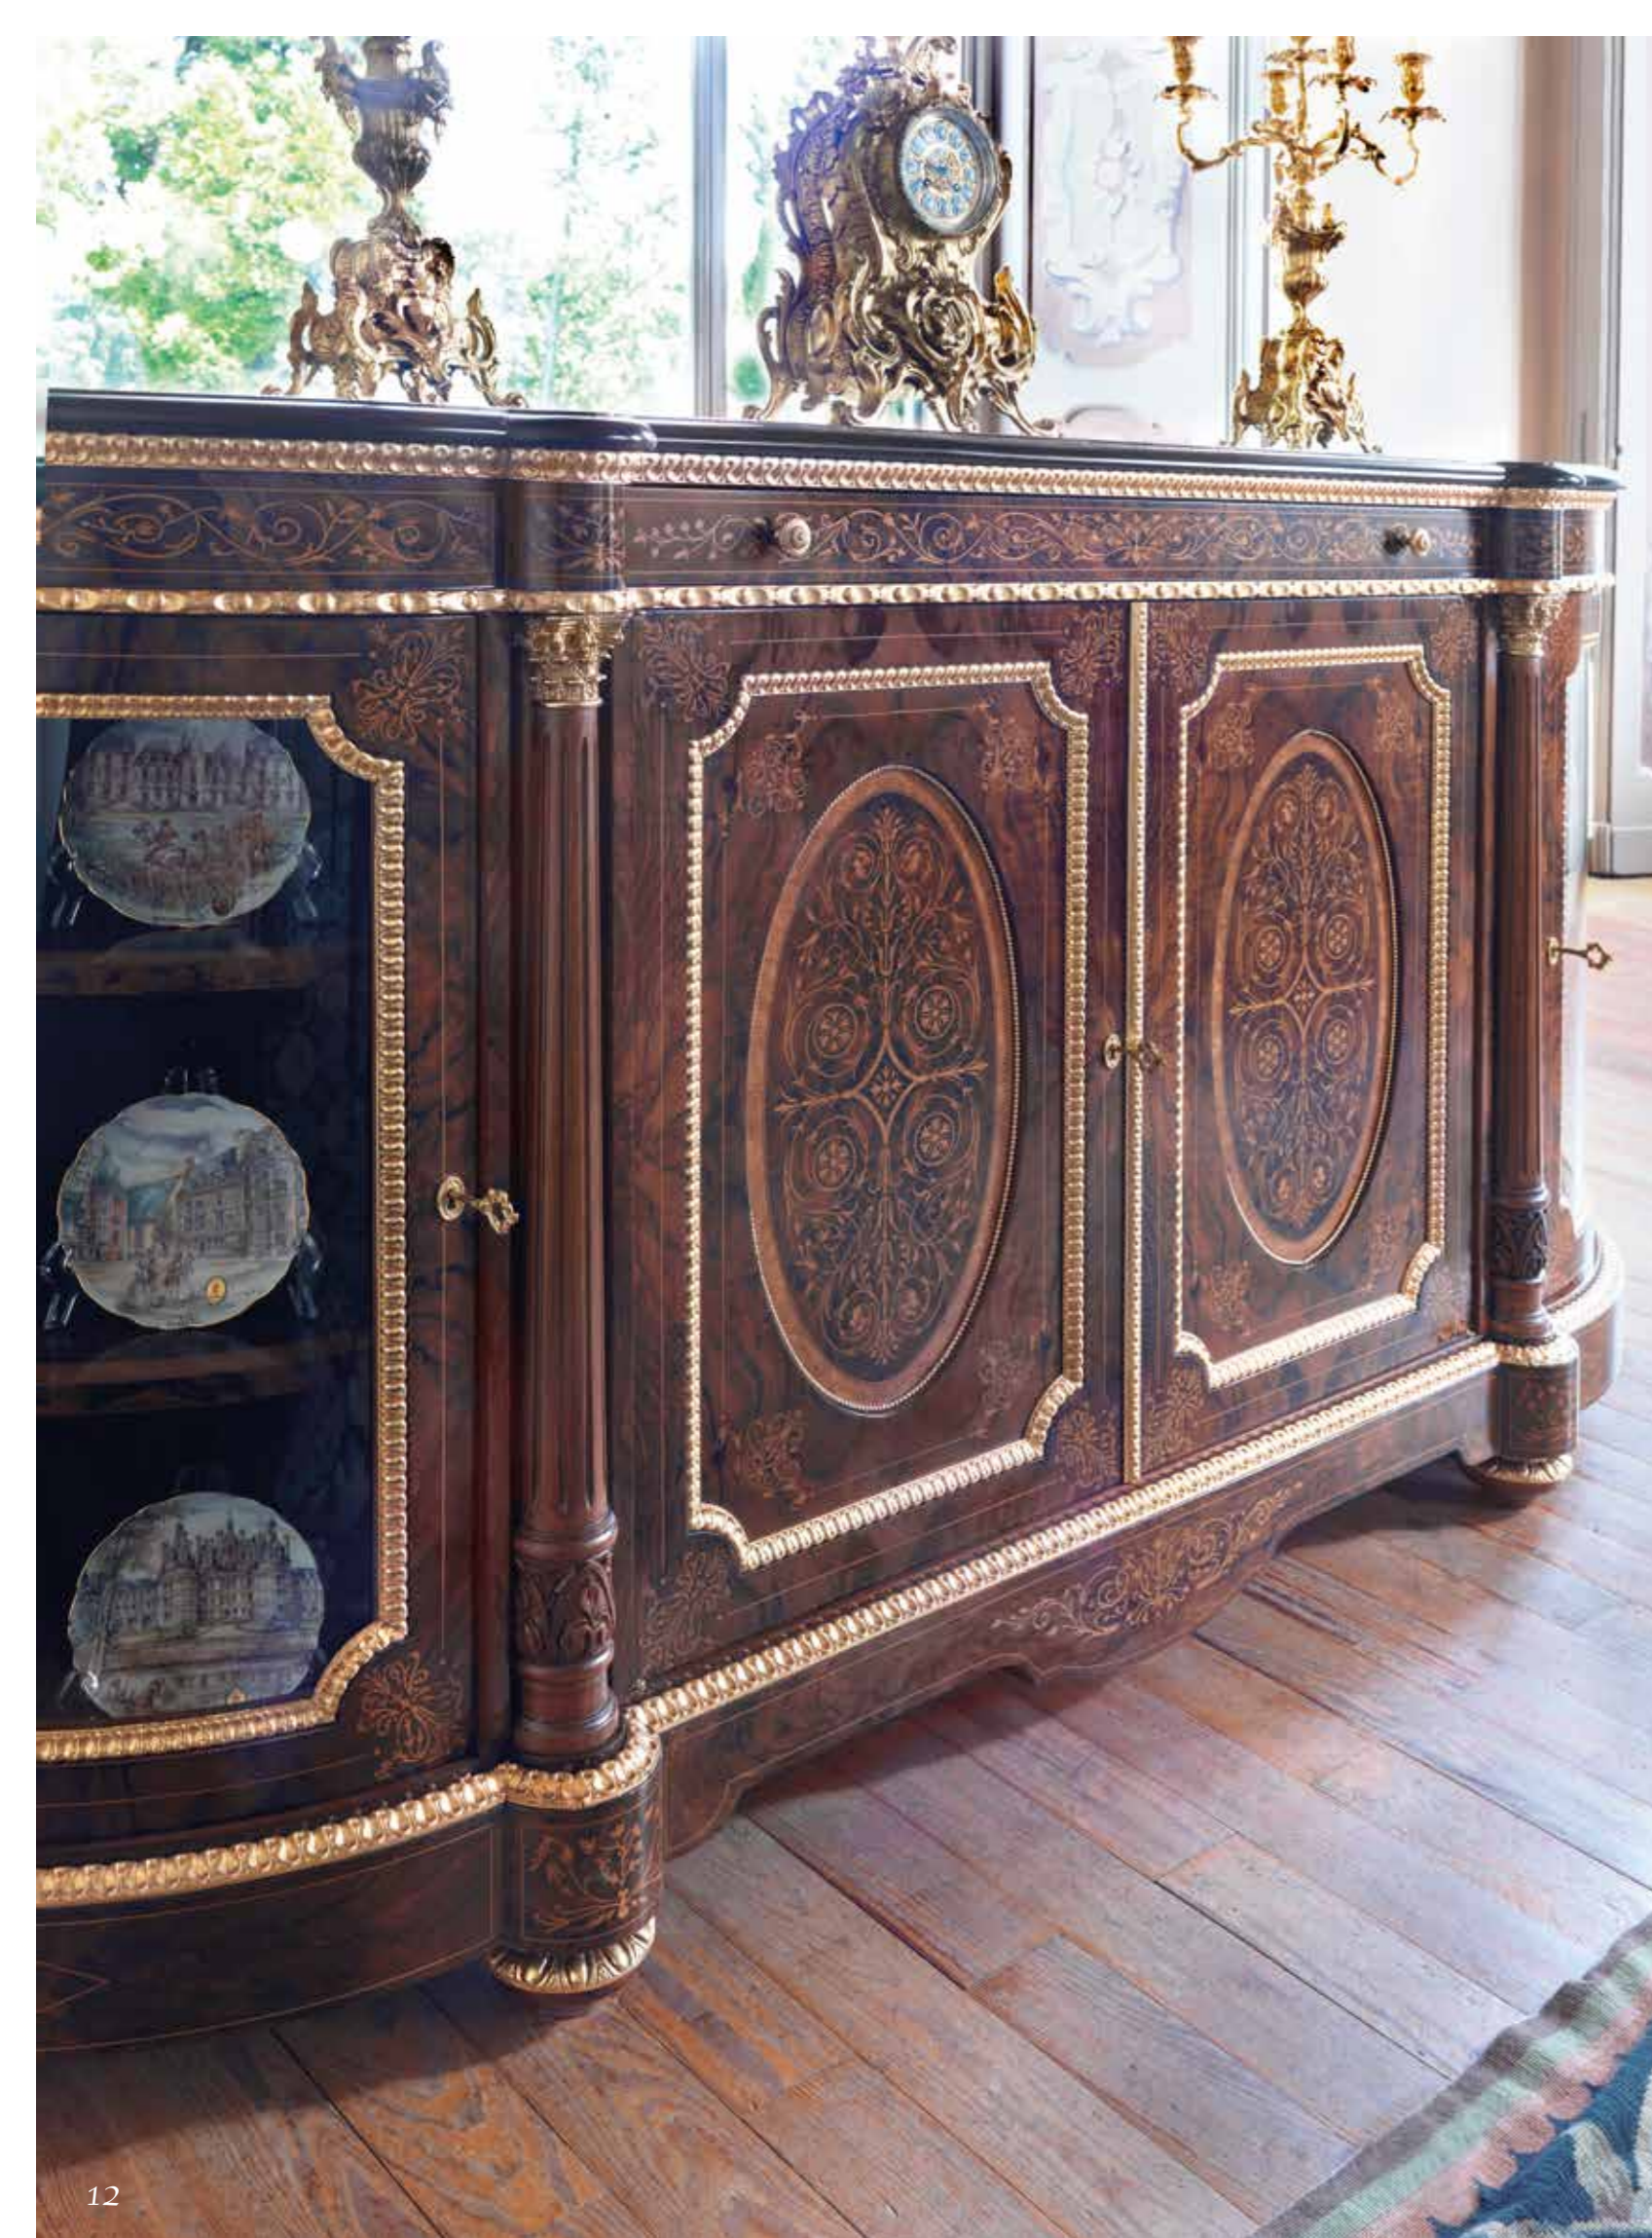

Art.1846/C
credenza / sideboard / Комод
H112 x 220 x 55

Finitura radica di noce & oro foglia antico
Finish walnut burl & antique gold leaf
Отделка орех и золотой лист старый