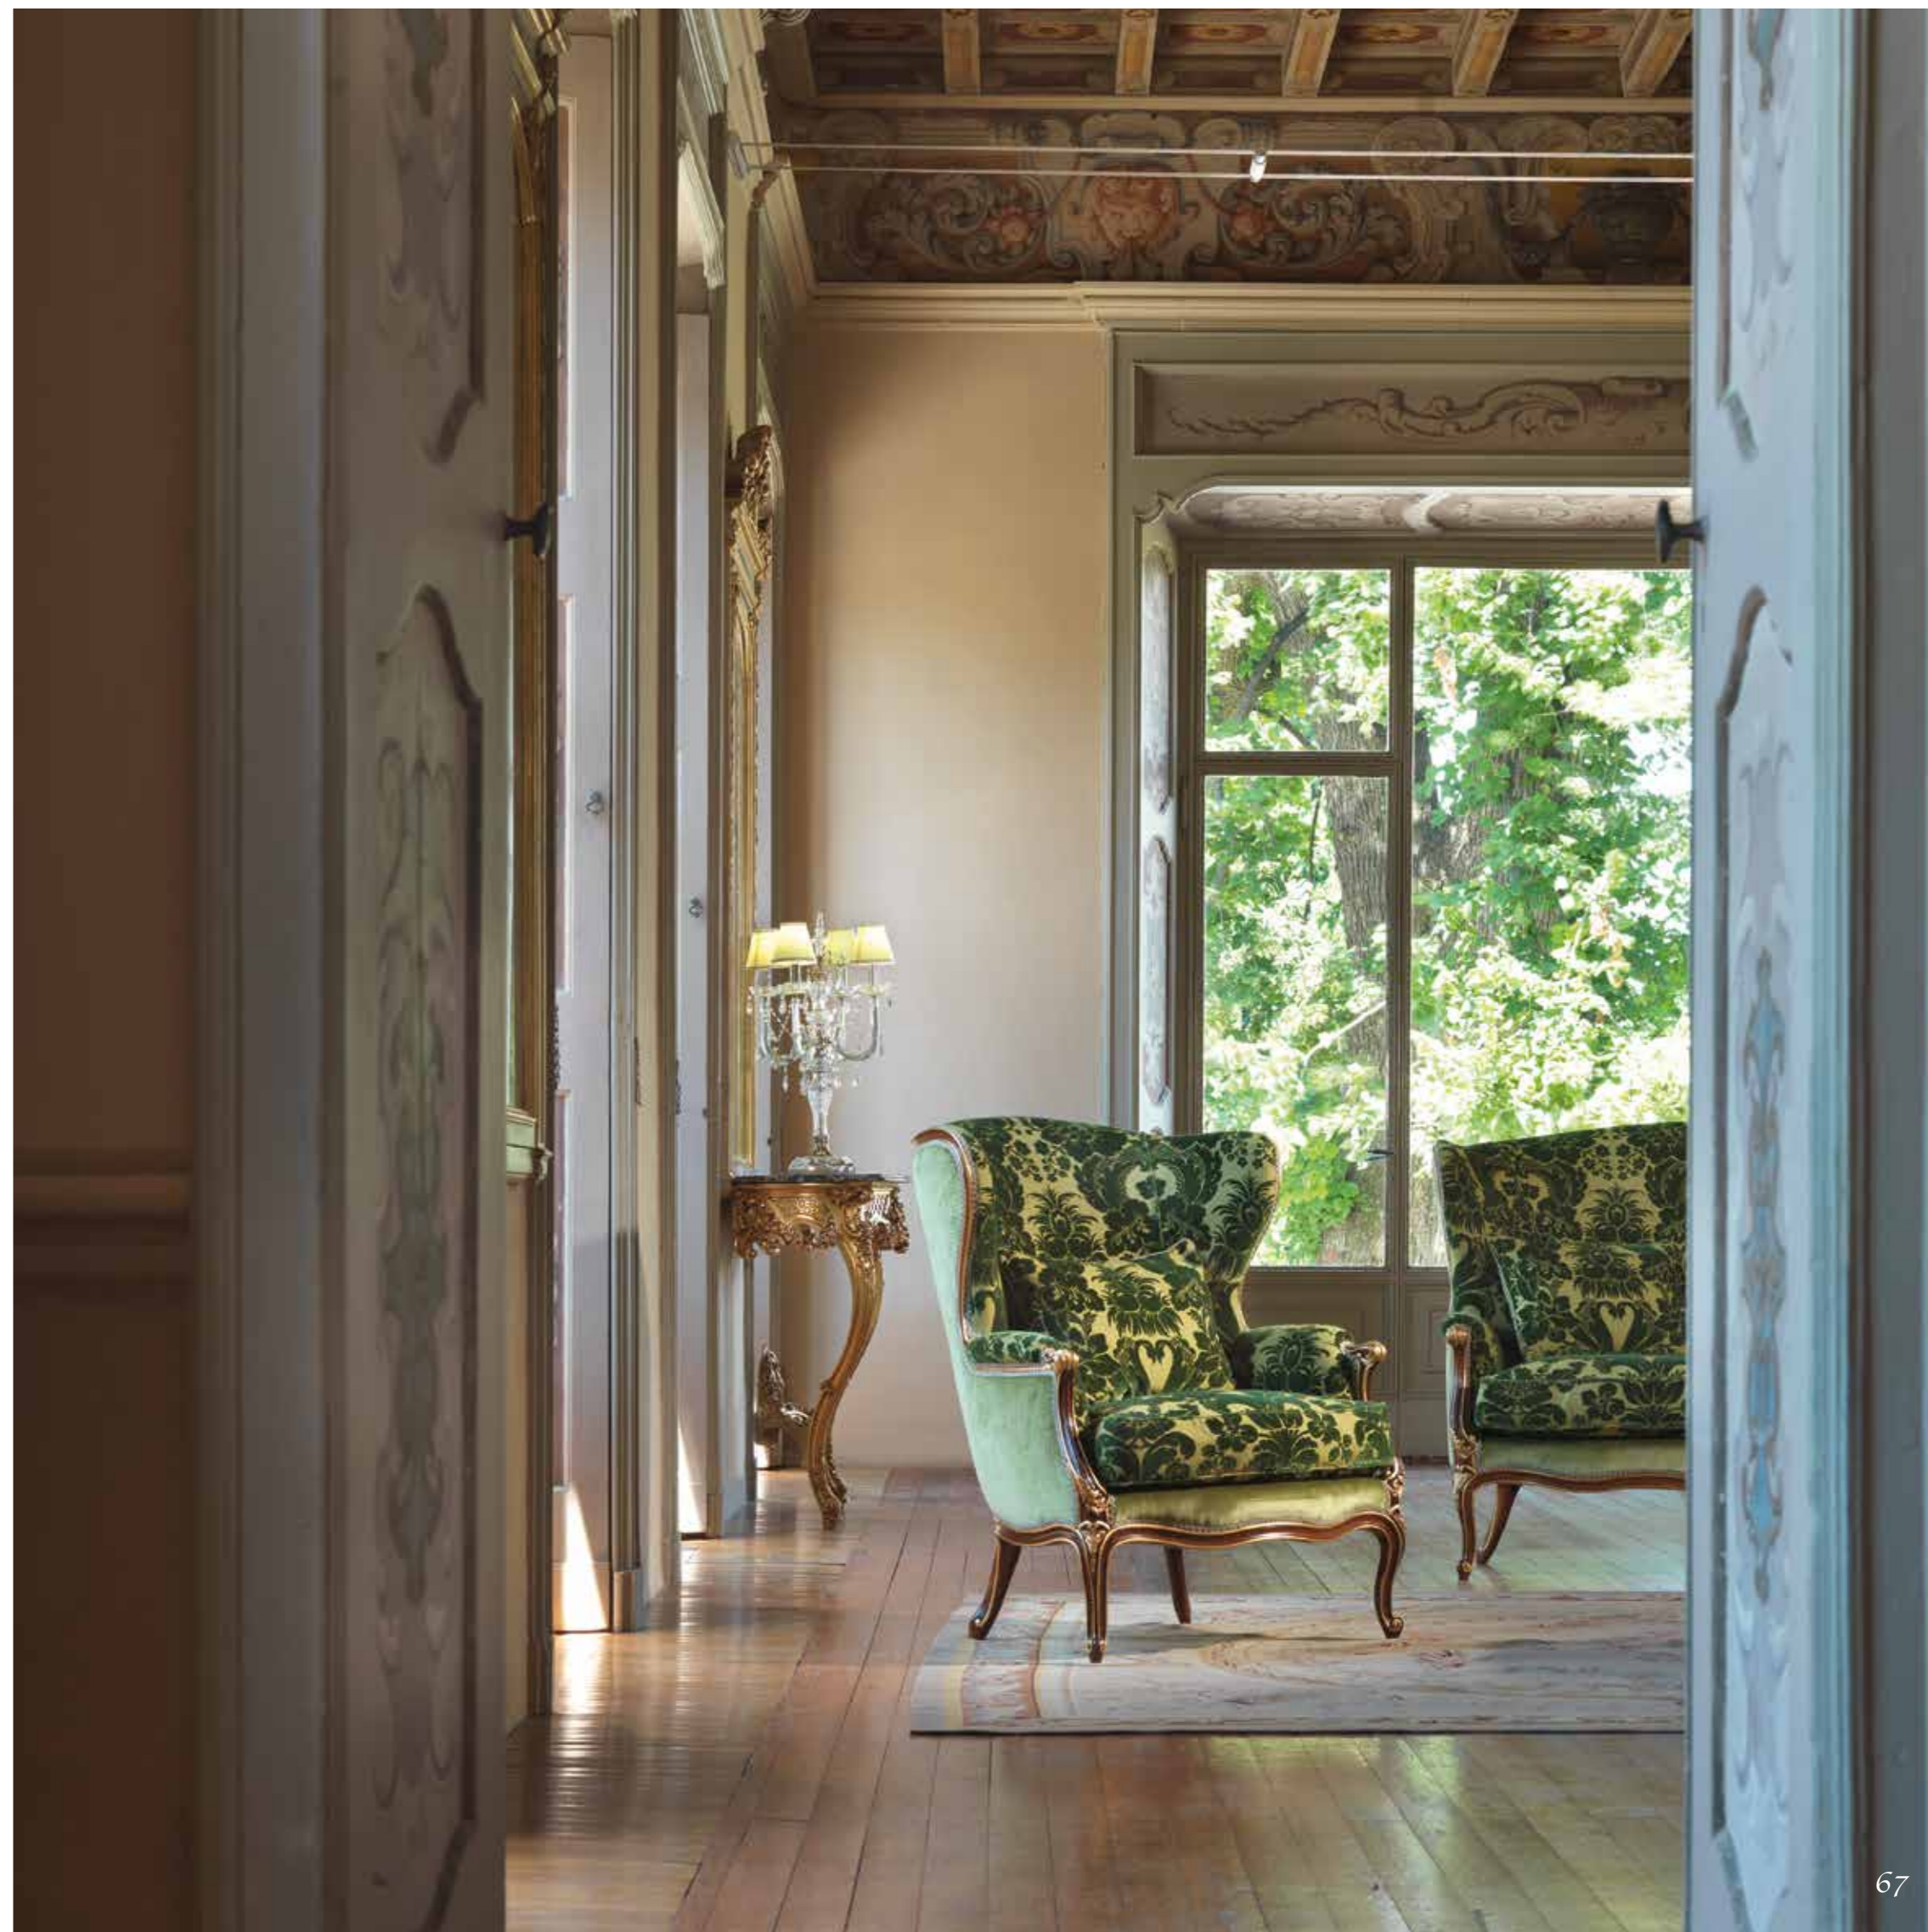

Art. 1833/D
Divano 2 posti / Sofa 2 seater / Диван 2-х местный
H 110 x 158 x 80

Art. 1833/P
Poltrona / Armchair / Кресло
H 108 x 88 x 80

Art. 1833 /TC
Tavolino centrale / Coffee table / Столик центральный
H 45 x 120 x 60

Finitura noce & oro antico
Walnut finish & antique gold leaf
Отделка – орех & золото сусальное со старением