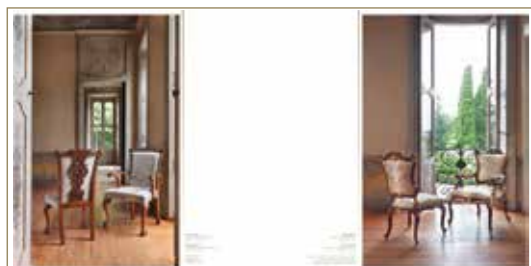

04-05

06-07

08-09

10-11

12-13

14-15

Art.1846/T
tavolo da pranzo / dining table / Стол обеденный
290 x 150 X H82 + 2 extension 70 cm each

Art.1846/S
sedia / side chair / Стул
H104 x 57 x 52

Art.1846/P
Poltrona / Armchair / Кресло
H104 x 65 x 68

Art.1846/C
credenza / sideboard / Комод
H112 x 220 x 55

Art.1846/V
vetrina / cabinet / Витрина
H250 x 220 x 55

Finitura radica di noce & oro foglia antico
Finish walnut burl & antique gold leaf
Отделка орех и золотой лист старый

16-17

18-19

20-21

22-23

Art. 1838/T
Tavolo da pranzo / Dining Table / Стол обеденный
H 80 x Ø 162

Art. 1838/S
Sedia / Side chair / Стул
H 103 x 54 x 50

Art. 1838/P
Poltrona / Armchair / Кресло
H 103 x 65 x 60

Art. 1838/C
Credenza / Sideboard / Комод
H 93 x 220 x 50

Art. 1838/V
Vetrina / Cabinet / Витрина
H230 x 220 x 50

Finitura citronier & decori a mano
Finished satinwood and hand paintings
Отделка citronier, ручная роспись

24-25

26-27

Art. 1839/T
Tavolo da pranzo / Dining Table / Стол обеденный
H 80 x Ø 150

Art. 1839/P
Poltrona / Armchair / Кресло
H 103 x 59 x 56

Art. 1839/S
Sedia / Side chair / Стул
H 103 x 53 x 50

Finitura laccato antico & decori a mano
Finished antique lacquered & hand painting
Отделка окрас с патиной & золото со старением

28-29

30-31

32-33

Art. 1854
Pianoforte Steinway & Sons / Piano Steinway & Sons
/ Фортепиано Steinway & Sons
Model B 211 / Model B 211 / Модель B 211
148 x 211

34-35

Art. 1850/P
Poltrona / Armchair / Кресло
H 123 x 80 x 90

Finitura oro patinato bianco
Finish antique gold leaf, white patinated
Отделка – золото с белой патиной

36-37

Art. 1840/P
Poltrona / Armchair / Кресло
H 123 x 80 x 90

Finitura oro patinato bianco
Finish antique gold leaf, white patinated
Отделка – золото с белой патиной

38-39

Art. 1841/P
Poltrona / Armchair / Кресло
H 90 x 84 x 70