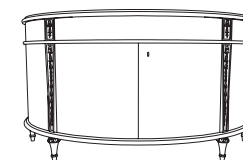

Specchiera
Frame with mirror
Зеркало

L 170 x W 60 x H 90

1120

Consolle
Consolle
Консоль

L 159 x W 57 x H 82

9990

Credenza
Cupboard
Буфет

L 170 x W 66 x H 93