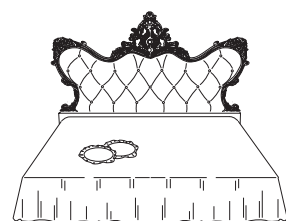

ORION

L 230 x H 191

7802/4

Letto King-size
King-size bed
Кровать «Кинг Сайз»

L 81 x W 54 x H 76

7803

Comodino
Night table
Тумбочка

L 140 x W 67 x H 91