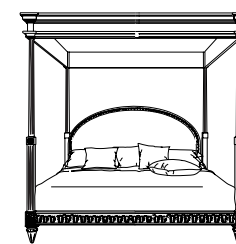

LIRA

L 236 x W 234 x H 234

7832/4B

Letto King-size con baldacchino
King-size bed with baldacquin
Кровать «Кинг Сайз» с балдахином