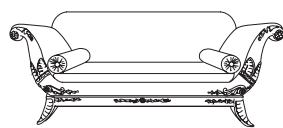

L 206 x W 104 x H 98

8752

Divano 2 posti
2-seater sofa
Диван 2-х местный