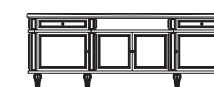

Vetrina a 2 ante
2-doors glass cabinet
Витрина двухстворчатая

L 150 x W 54 x H 190

5800

Mobile bar
Bar furniture
Барная витрина

L 201 x W 51 x H 68

5980

Mobile TV
TV stand
ТВ тумба

AURELIO