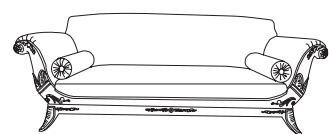

verde Alpi
Alpi green
зелёный Альпы

rosso Lepanto
Lepanto red
красный Лепанто

breccia medicea
breccia medicea
бреччия медичеа

SCHEDE PRODOTTO

Product sheets

Техническая информация

ADRIANO

L 275 x W 104 x H 98