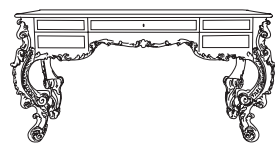

Vetrina a 2 ante
2-doors glass cabinet
Витрина двухстворчатая

L 150 x W 54 x H 190

5800

Mobile bar
Bar furniture
Барная витрина

L 201 x W 51 x H 68

5980

Mobile TV
TV stand
ТВ тумба

AURELIO