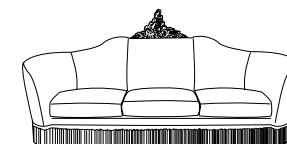

L 135 x W 135 x H 55

8705

Tavolo quadrato
Square table
Квадратный столик

Ø 65 x H 67

8707

Tavolino rotondo
Side table
Круглый столик

AUGUSTA

L 272 x W 90 x H 125