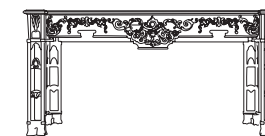

Specchiera
Frame with mirror
Зеркало

L 170 x W 60 x H 90

1120

Consolle
Consolle
Консоль

L 159 x W 57 x H 82

9990

Credenza
Cupboard
Буфет

L 170 x W 66 x H 93