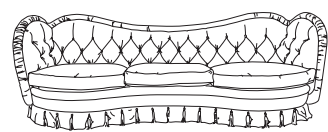

L 135 x W 135 x H 55

8705

Tavolo quadrato
Square table
Квадратный столик

Ø 65 x H 67

8707

Tavolino rotondo
Side table
Круглый столик

CASSIA

L 295 x W 100 x H 105