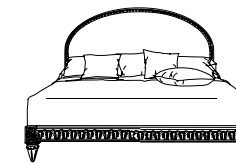

7832/4B

Letto King-size con baldacchino
King-size bed with baldacquin
Кровать «Кинг Сайз» с балдахином

L 230 x W 230 x H 150

7832/4

Letto King-size
King-size bed
Кровать «Кинг Сайз»

Ø 46 x H 66

7833

Comodino
Night table
Тумбочка