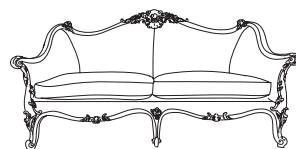

Dormeuse
Dormeuse
Дормес

IDRA

L 236 x W 108 x H 116

8743

Divano 3 posti
3-seater sofa
Диван 3-х местный

L 187 x W 108 x H 114

8742

Divano 2 posti
2-seater sofa
Диван 2-х местный