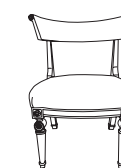

L 65 x W 68 x H 87

9037

Sedia
Side chair
Стул