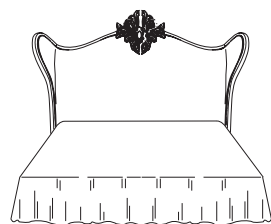

SIRIUS

L 250 x H 196

7812/4

Letto King-size
King-size bed
Кровать «Кинг Сайз»

L 63 x W 53 x H 79

7813

Comodino
Night table
Тумбочка