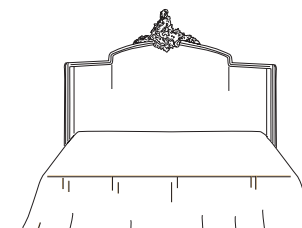

PERSEO

L 248 x H 200

7822/4

Letto King-size
King-size bed
Кровать «Кинг Сайз»

L 66 x W 51 x H 75

7823

Comodino
Night table
Тумбочка