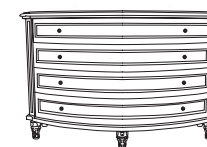

7823

Comodino
Night table
Тумбочка

L 160 x W 16 x H 130

7824

Specchiera
Frame with mirror
Зеркало

L 140 x W 60 x H 90

7826

Comò
Chest of drawers
Комод