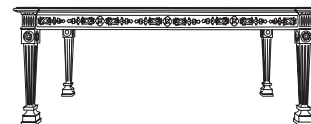

CHARA

L 233 x W 133 x H 80

9995

Tavolo
Table
Стол