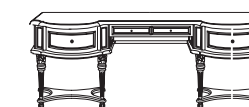

7823

Comodino
Night table
Тумбочка

L 160 x W 16 x H 130

7824

Specchiera
Frame with mirror
Зеркало

L 140 x W 60 x H 90

7826

Comò
Chest of drawers
Комод