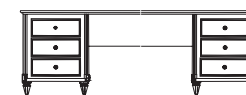

7832/4B

Letto King-size con baldacchino
King-size bed with baldacquin
Кровать «Кинг Сайз» с балдахином

L 230 x W 230 x H 150

7832/4

Letto King-size
King-size bed
Кровать «Кинг Сайз»

Ø 46 x H 66

7833

Comodino
Night table
Тумбочка