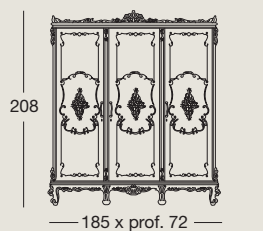

Art. 700/D3

Armadio a 3 ante
3-door wardrobe
Платяной шкаф с 3 створками