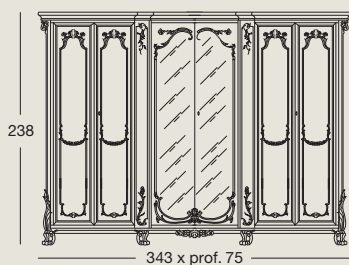

Camere da letto / *Bedrooms* / Спальни

Igea p. 152-159

Art. 7720
Armadio a 6 ante,
2 a specchio
*6-door wardrobe,
2 with mirrors*
Платяной шкаф с 6
створками из которых
2 зеркальные