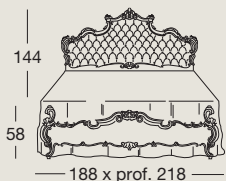

Art. 722 - cm. 188x218xh.58/144
Letto matrimoniale con testata
capitoné e pannello legno
*Double bed with padded "capitoné"
headboard and wooden footboard*
Двуспальная кровать с изголовьем
с простежкой «капитонне»
и деревянной панелью