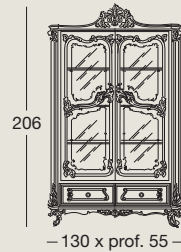

Art. 9976 - cm. 300x130
Tavolo rettangolare
Rectangular table
Прямоугольный стол

Art. 9977
Sedia
Chair
Стул

Art. 9978
Capotavola
Armchair
Стул тамады

Alexandra

p. 212-215

Art. 9961
Cristalliera a 2 ante
2-door glass cabinet
Сервант с 2 створками