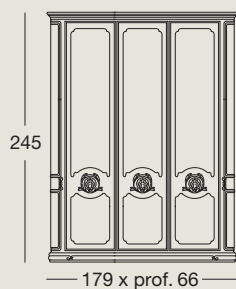

Camere da letto / *Bedrooms* / Спальни

Niobe p. 170-177

Art. 760/D3
Armadio a 3 ante
3-door wardrobe
Шкаф с 2 створками