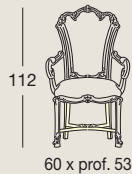

Art. 9978
Capotavola
Armchair
Стул тамады