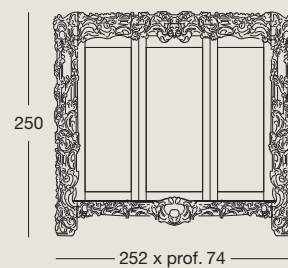

Vesta p. 104-111

Art. 7800
Armadio a 3 ante scorrevoli
Wardrobe with 3 sliding doors
Шкаф с 3 раздвижными дверями