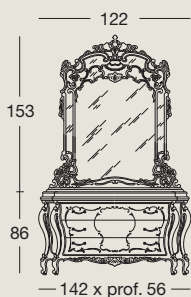

Art. 725/M
Specchiera d'appoggio
Frame with mirror
Зеркало настольное

Art. 726
Comò a 3 cassetti
Chest of 3 drawers
Комод с 3 ящиками