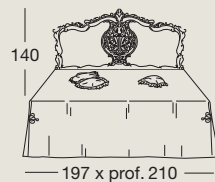

Art. 7738
Pouff
Pouf
Пуф

Iride p. 138-143

Art. 711 - cm. 197x221xh.62/140
Letto matrimoniale con pannelli legno
Double bed with wooden panels
Двуспальная кровать
с деревянными панелями

Art. 712 - cm. 197x221xh.62/140
Letto matrimoniale con testata
capitoné e pannello legno
*Double bed with padded "capitoné"
headboard and wooden footboard*
Двуспальная кровать с изголовьем
с простежкой «капитонне» и
деревянной панелью