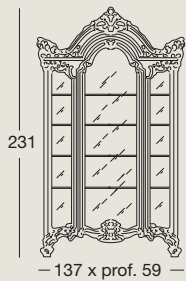

Sale da pranzo / *Dining rooms* / Столовые

Apollonia

p. 216-221

Art. 9971
Cristalliera a 1 anta
1-door glass cabinet
Сервант с 1 створкой