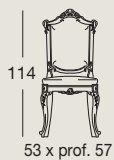

Art. 9947
Sedia
Chair
Стул