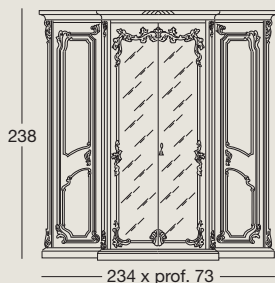

Art. 7740/S4
Armadio a 4 ante,
2 a specchio
*4-door wardrobe,
2 with mirrors*
Платяной шкаф с 4
створками из которых
2 зеркальные

Art. 7743
Comodino a 3 cassetti
Night table with 3 drawers
Тумбочка с 3 ящиками

Art. 7745
Specchiera d'appoggio
Frame with mirror
Зеркало настольное

Art. 7746
Comò a 5 cassetti
Chest of 5 drawers
Комод с 5 ящиками

Art. 7747
Toilette a 4 cassetti
Dressing table with 4 drawers
Туалетный стол с 4 ящиками