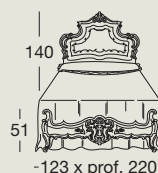

Art. 701 - cm. 123x220xh.51/140

Letto singolo con pannelli legno
Single bed with wooden panels
Односпальная кровать с деревянными панелями