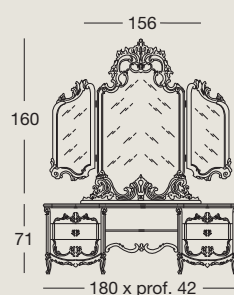

Art. 7724
Specchiera d'appoggio
con laterali orientabili
Adjustable triple frame with mirror
настольное зеркало с регулируемыми
боковыми зеркалами

Art. 7727
Toilette a 6 cassetti
Dressing table with 6 drawers
Туалетный стол с 6 ящиками