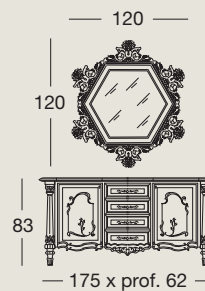

Fidia

p. 240-249

Art. 1122
Specchiera
Frame with mirror
Зеркало