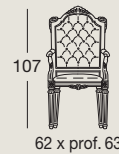

Art. 9928

Sedia con braccioli
Armchair
Кресло