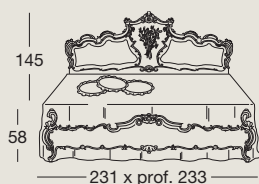

Art. 741 - cm. 231x233xh.58/145
Letto King-size con pannelli legno
King-size bed with wooden panels
Большая двуспальная кровать
типа «Кинг Сайз» с деревянными
панелями