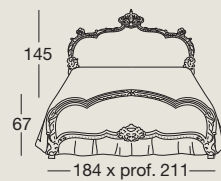

Larissa

Art. 7741 - cm. 184x211xh.67/145
Letto matrimoniale con pannelli legno
Double bed with wooden panels
Двухспальная кровать с
деревянными панелями