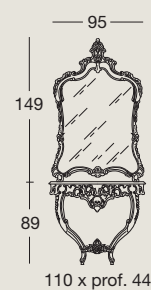

Art. 108
Specchiera
Frame with mirror
Зеркало

Art. 103
Consolle
Console
Консоль