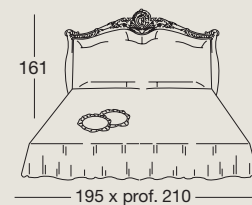

Art. 7792/I - cm. 195x210xh.161

Letto matrimoniale con testata e giroletto imbottito
Double bed with padded headboard and frame
Двуспальная кровать с мягкими изголовьем и рамой

Art. 7793
Comodino a 2 cassetti
Night table with 2 drawers
Тумбочка с 2 ящиками