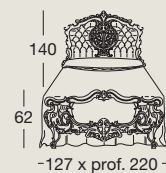

Art. 782 - cm. 127x220xh.62/140

Letto singolo con testata capitonné e pannello legno
Single bed with padded "capitonné" headboard and wooden footboard
Односпальная кровать с изголовьем с простежкой «капитонне» и деревянной панелью