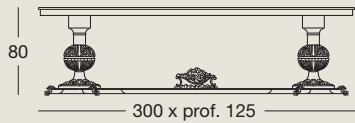

Art. 9946 - cm. 300x125
Tavolo rettangolare
Rectangular table
Прямоугольный стол

Art. 9946/M
Tavoli rettangolari maxi
Maxi rectangular tables
Большие прямоугольные столы