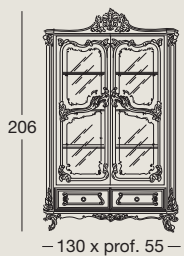

Art. 9961
Cristalliera a 2 ante
2-door glass cabinet
Сервант с 2 створками