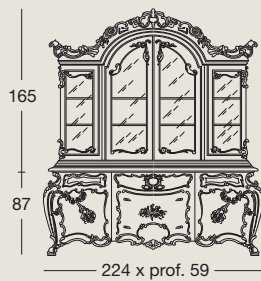

Sale da pranzo / *Dining rooms* / Столовые

Minerva p. 250-263

Art. 991
Cristalliera a 2 ante
2-door glass cabinet
Сервант с 2 створками