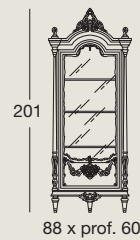

Art. 520
Vetrinetta ad angolo a 1 anta
1-door corner glass cabinet
Угловая одностворчатая витрина