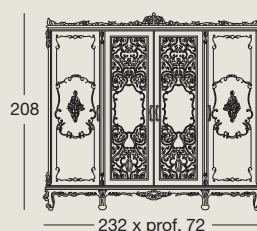

Calipso

p. 124-129

Art. 700
Armadio a 4 ante, 2 ante centrali intagliate; 2 specchi interni
4-door wardrobe, 2 carved central doors, 2 mirrors inside
Платяной шкаф с 4 створками, из которых 2 центральные резные, и 2 внутренними зеркалами