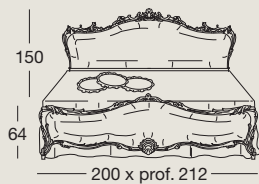

Art. 7722-A - cm. 200x212xh.64/150
Letto matrimoniale con pannelli imbottiti
Double bed with padded panels
Двухспальная кровать с мягкими
панелями