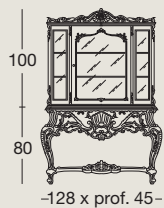

Art. 560
Cristalliera a 1 anta
1-door glass cabinet
Сервант с 1 створкой