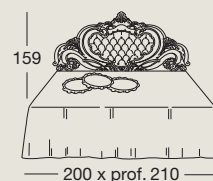

Art. 792/I - cm. 200x210xh.159
Letto matrimoniale con testata
e giroletto imbottito
*Double bed with padded
headboard and frame*
Двуспальная кровать с
мягкими изголовьем и рамой

Art. 793
Comodino a 3 cassetti
Night table with 3 drawers
Тумбочка с 3 ящиками