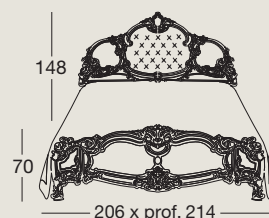

Pandora

Art. 7752 - cm. 206x214xh.70/148
Letto matrimoniale con
pannelli imbottiti
Double bed with padded panels
Двухспальная кровать с мягкими
панелями