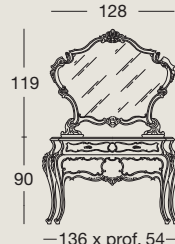

Art. 715
Specchiera d'appoggio
Frame with mirror
Зеркало настольное

Art. 716
Comò a 2 cassetti
Chest of 2 drawers
Комод с 2 ящиками