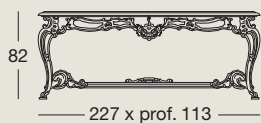

Art. 995 - cm. 227x113
Tavolo rettangolare con crociera
Rectangular table with cross-joint
Прямоугольный стол с крестовиной

Art. 995/M - cm. 270x113
Tavolo rettangolare con crociera
Rectangular table with cross-joint
Прямоугольный стол с крестовиной