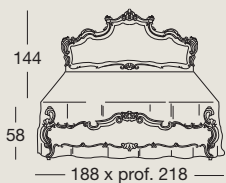

Camere da letto / *Bedrooms* / Спальни

Elena p. 130-137

Art. 721 - cm. 188x218xh.58/144
Letto matrimoniale con pannelli legno
Double bed with wooden panels
Двуспальная кровать
с деревянными панелями