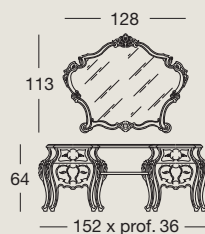

Art. 714
Specchiera
Frame with mirror
Зеркало

Art. 717
Toilette a 4 cassetti
Dressing table with 4 drawers
Туалетный стол с 4 ящиками

Art. 708
Poltroncina
Armchair
Кресло