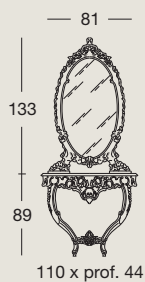

Art. 102
Specchiera
Frame with mirror
Зеркало

Art. 103
Consolle
Console
Консоль