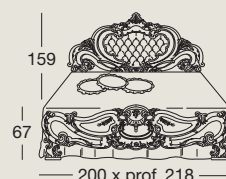

Art. 792 - cm. 200x218xh.67/159
Letto matrimoniale con testata
capitoné e pannello legno
*Double bed with padded "capitoné"
headboard and wooden footboard*
Двуспальная кровать с изголовьем
с простежкой «капитонне»
и деревянной панелью