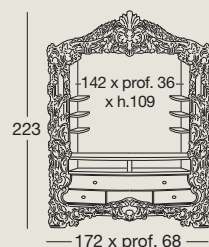

Art. 5970
Mobile porta tv con 4 cassetti
e ripiani laterali in cristallo
*TV stand with 4 drawers
and lateral crystal shelves*
ТВ стойка с 4 ящиками и
боковыми стекланными полками

Mensole p. 324-325

Art. 3713
Comodino a gocciola
Wall-mounted night table
Тумбочка

Art. 703
Comodino a gocciola
Wall-mounted night table
Тумбочка