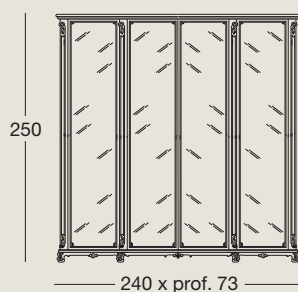

Art. 7730/M4
Armadio con 4 ante a specchio
4-door wardrobe with mirrors
Шкаф с 4 зеркальными
створками