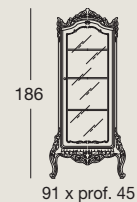

Art. 550
Vetrinetta a 1 anta
1-door glass cabinet
Одностворчатая витрина