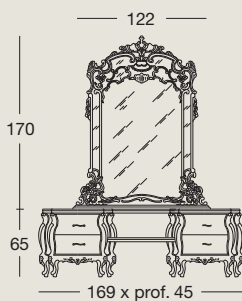

Art. 725
Specchiera d'appoggio
Frame with mirror
Зеркало настольное

Art. 727-C
Toilette a 4 cassetti
Dressing table with 4 drawers
Туалетный стол с 4 ящиками

Art. 7738
Pouff
Pouf
Пуф