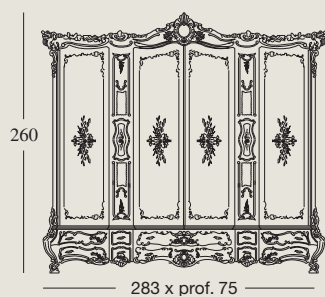

Camere da letto / *Bedrooms* / Спальни

Olimpia

p. 178-189

Art. 790
Armadio a 4 ante
e 6 cassetti esterni;
*4-door wardrobe
with 6 external drawers;*
Шкаф с 4 створками,
6 наружными ящиками