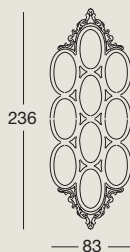

Art. 1012-C
Specchiera
Frame with mirror
Зеркало