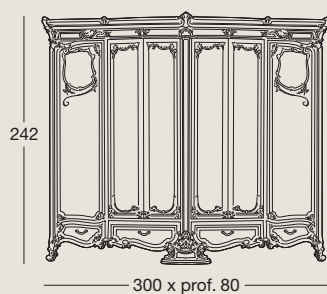

Camere da letto / *Bedrooms* / Спальни

Pandora p. 190-203

Art. 7750
Armadio a 6 ante e 4 cassetti
esterni; 4 specchi interni
*6-door wardrobe with 4 external
drawers; 4 mirrors inside doors*
Шкаф с 6 створками, 4 наружными
ящиками и 4 внутренними
зеркалами