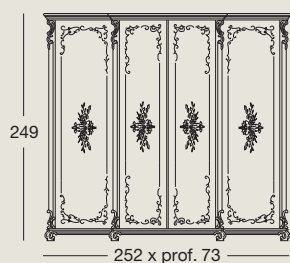

Art. 790/D4
Armadio a 4 ante;
2 specchi interni centrali
*4-door wardrobe, 2 mirrors
inside central doors*
Платяной шкаф с 4 створками,
2 центральными внутренними
зеркалами