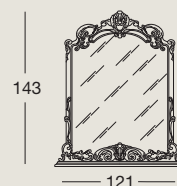

Art. 795
Specchiera d'appoggio
Frame with mirror
Зеркало настольное