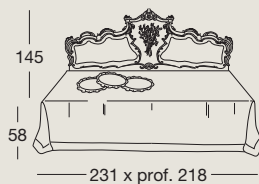

Art. 741/I - cm. 231x218xh.58/145
 Letto King-size con testata legno
 e giroletto imbottito
*King-size bed with wooden
 headboard and padded frame*
 Большая двуспальная кровать типа
 «Кинг Сайз» с изголовьем деревянной
 и мягкими рамой