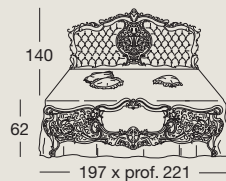

Art. 7738
Pouff
Pouf
Пуф

Iride p. 138-143

Art. 711 - cm. 197x221xh.62/140
Letto matrimoniale con pannelli legno
Double bed with wooden panels
Двуспальная кровать
с деревянными панелями

Art. 712 - cm. 197x221xh.62/140
Letto matrimoniale con testata
capitoné e pannello legno
*Double bed with padded "capitoné"
headboard and wooden footboard*
Двуспальная кровать с изголовьем
с простежкой «капитонне» и
деревянной панелью