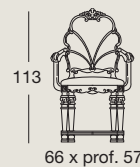

Art. 9958
Capotavola
Armchair
Стул тамады