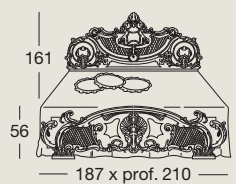

Art. 761 - cm. 187x210xh.56/161
Letto matrimoniale
Double bed
Двухспальная кровать