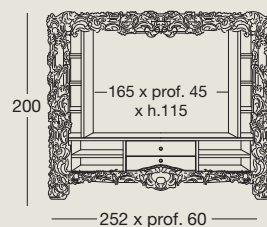

Art. 5960
Mobile porta tv con 2 cassetti
e vani a giorno
*TV stand with two drawers
and open shelving*
ТВ стойка с 2 ящиками
и открытыми полками