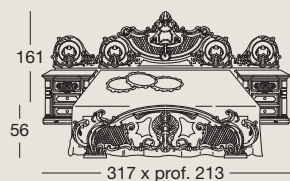

Art. 761/4 - cm. 228x222xh.56/161
 Letto King-size
King-size bed
 Большая двухспальная
 кровать типа «Кинг Сайз»

Art. 761/M - cm. 317x213xh.56/161
 Letto matrimoniale
 con 2 comodini incorporati
Double bed with 2 joined night tables
 Двухспальная кровать с
 встроенными ночными тумбочками