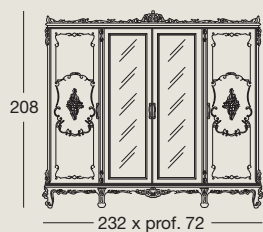

Art. 700/S

Armadio a 4 ante, 2 a specchio
4-door wardrobe, 2 with mirrors
Платяной шкаф с 4 створками из которых 2 зеркальные