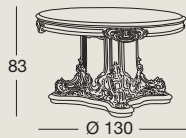

Art. 9974 - cm. Ø130
Tavolo rotondo
Round table
Круглый стол