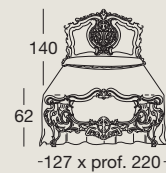

Selene

p. 146-151

Art. 781 - cm. 127x220xh.62/140

Letto singolo con pannelli legno
Single bed with wooden panels
Односпальная кровать с деревянными панелями