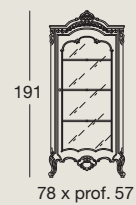

Art. 570
Vetrinetta a 1 anta
1-door glass cabinet
Одностворчатая витрина