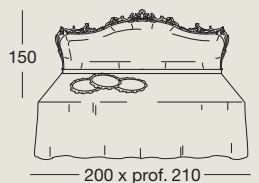

Art. 7722/I - cm. 200x210xh.150
Letto matrimoniale con testata
e giroletto imbottito
*Double bed with padded
headboard and frame*
Двухспальная кровать с мягкими
изголовьем и рамой

Igea

Art. 7723
Comodino a 3 cassetti
Night table with 3 drawers
Тумбочка с 3 ящиками