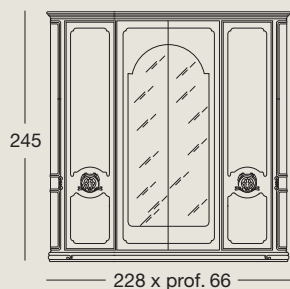

Art. 760/S4
Armadio a 4 ante,
2 a specchio
*4-door wardrobe,
2 with mirrors*
Платяной шкаф с 4
створками из которых
2 зеркальные