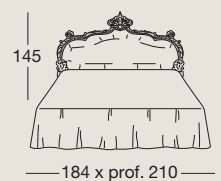

Art. 7742/I - cm. 184x210xh.145
 Letto matrimoniale con testata
 e giroletto imbottito
*Double bed with padded
 headboard and frame*
 Двухспальная кровать с мягкими
 изголовьем и рамой

Camere da letto / *Bedrooms* / Спальни**Niobe** p. 170-177