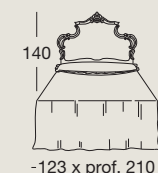

Art. 702/I - cm. 123x210xh.140

Letto singolo con testata e giroletto imbottito
Single bed with padded headboard and frame
Односпальная кровать с мягкими изголовьем и рамой

Art. 783
Comodino con un cassetto
Night table with one drawer
Тумбочка с 1 ящиком

Art. 703
Comodino a gocciola
Wall-mounted night table
Тумбочка