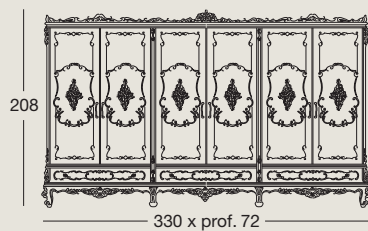

Art. 710/D

Armadio a 6 ante e 3 cassetti; 2 specchi interni centrali
6-door wardrobe with 3 drawers; 2 mirrors inside central doors
Платяной шкаф с 6 створками, 3 ящиками и 2 центральными внутренними зеркалами

Selene

p. 146-151

Art. 781 - cm. 127x220xh.62/140

Letto singolo con pannelli legno
Single bed with wooden panels
Односпальная кровать с деревянными панелями

Art. 782 - cm. 127x220xh.62/140

Letto singolo con testata capitonné e pannello legno
Single bed with padded "capitonné" headboard and wooden footboard
Односпальная кровать с изголовьем с простежкой «капитонне» и деревянной панелью

Art. 782/I - cm. 117x210xh.140

Letto singolo con testata e giroletto imbottito
Single bed with padded headboard and frame
Односпальная кровать с мягкими изголовьем и рамой

Art. 783

Comodino a 1 cassetto
Night table with 1 drawer
Тумбочка с 1 ящиком

Art. 708

Poltroncina
Armchair
Кресло