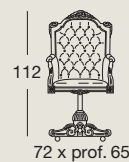

Art. 9929

Poltrona direzionale girevole e regolabile
Managerial swivel adjustable armchair
Директорское вращающееся и регулируемое кресло