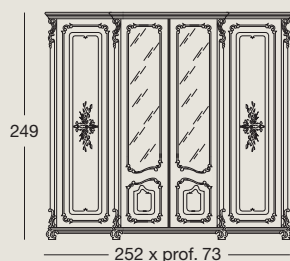

Art. 790/S4
Armadio a 4 ante, 2 a specchio
4-door wardrobe, 2 with mirrors
Платяной шкаф с 4 створками
из которых 2 зеркальные