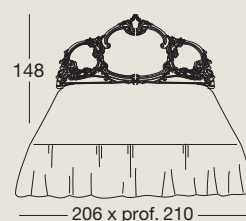

Art. 7752/I - cm. 206x210xh.148
Letto matrimoniale con testata
e giroletto imbottito
*Double bed with padded
headboard and frame*
Двухспальная кровать с мягкими
изголовьем и рамой

Art. 7753
Comodino a 3 cassetti
Night table with 3 drawers
Тумбочка с 3 ящиками