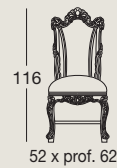

Art. 9967
Sedia
Chair
Стул