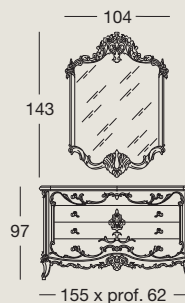

Art. 7725
Specchiera
Frame with mirror
Зеркало