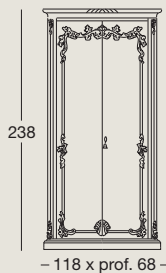

Camere da letto / *Bedrooms* / Спальни

Larissa p. 160-169

Art. 7740/D2
Armadio a 2 ante
2-door wardrobe
Шкаф с 2 створками