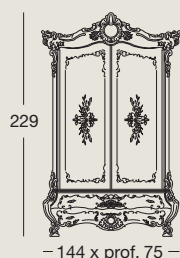

Art. 790/2
Armadio a 2 ante
e 2 cassetti esterni
*2-door wardrobe with
2 external drawers*
Шкаф с 2 створками и
2 наружными ящиками