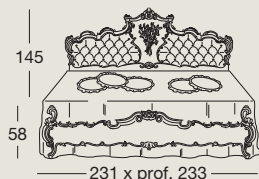

Art. 741/I - cm. 231x218xh.58/145
 Letto King-size con testata legno
 e giroletto imbottito
*King-size bed with wooden
 headboard and padded frame*
 Большая двуспальная кровать типа
 «Кинг Сайз» с изголовьем деревянной
 и мягкими рамой