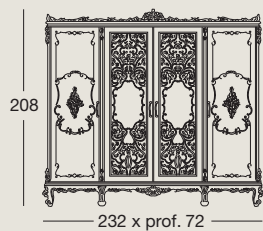

Camere da letto / *Bedrooms* / Спальни

Iride, Elena, Calipso

p. 144-145

Art. 700

Armadio a 4 ante, 2 ante centrali intagliate; 2 specchi interni
4-door wardrobe, 2 carved central doors, 2 mirrors inside
Платяной шкаф с 4 створками, из которых 2 центральные резные, и 2 внутренними зеркалами