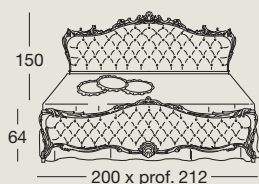

Art. 7722 - cm. 200x212xh.64/150
Letto matrimoniale con pannelli capitonné
Double bed with padded "capitoné" panels
Двухспальная кровать с панелями
с простежкой "капитонне"