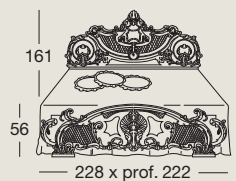

Art. 761/4 - cm. 228x222xh.56/161
Letto King-size
King-size bed
Большая двухспальная
кровать типа «Кинг Сайз»