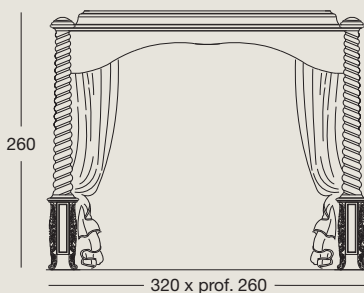

Art. 7718
Baldacchino completo di ciellino imbottito e rivestito.
Disponibile solo per letti king-size
Canopy inclusive of padded and upholstered ceiling.
Suitable for King-Size beds only
Балдахин в комплекте с набивным и отделанным потолком.
Поставляется только для кроватей «Кинг-Сайз»

Art. CR/596
Panchina
Bench-chair
Скамейка