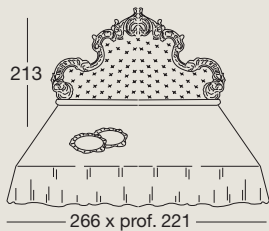

Poltroncina

p. 80-83

Art. 1708
Poltrona
Armchair
Кресло

Art. 1709
Pouff
Pouf
Пуф

Camere da letto / *Bedrooms* / Спальни**Aura** p. 86-103

Art. 7782/4I - cm. 266x221xh.213
Letto king size con testata capitonné e giroletto imbottito
King-size bed with "capitonné" headboard and padded bedframe
Большая кровать «Кинг-Сайз», с изголовьем с простежкой «капитонне» и мягкой рамой