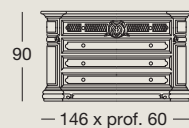

Art. 766
Comò a 4 cassetti
Chest of 4 drawers
Комод с 4 ящиками