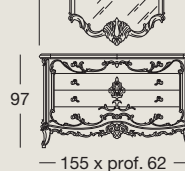

Art. 7726
Comò a 4 cassetti
Chest of 4 drawers
Комод с 4 ящиками