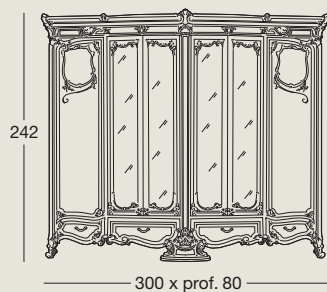

Art. 7750/S
Armadio a 6 ante e 4 cassetti
esterni; 4 ante a specchio
*6-door wardrobe with 4 external
drawers; 4 doors with mirror*
Шкаф с 6 створками и 4 наружными
ящиками; 4 зеркальные створки