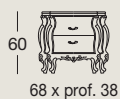

Art. 723-C
Comodino a 2 cassetti
Night table with 2 drawers
Тумбочка с 2 ящиками