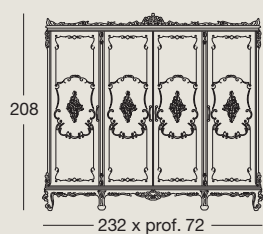

Art. 700/D

Armadio a 4 ante; 2 specchi interni
4-door wardrobe, 2 mirrors inside
Платяной шкаф с 4 створками, 2 внутренними зеркалами