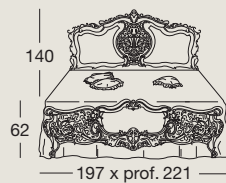

Art. 7738
Pouff
Pouf
Пуф

Iride p. 138-143

Art. 711 - cm. 197x221xh.62/140
Letto matrimoniale con pannelli legno
Double bed with wooden panels
Двуспальная кровать
с деревянными панелями

Art. 712 - cm. 197x221xh.62/140
Letto matrimoniale con testata
capitoné e pannello legno
*Double bed with padded "capitoné"
headboard and wooden footboard*
Двуспальная кровать с изголовьем
с простежкой «капитонне» и
деревянной панелью