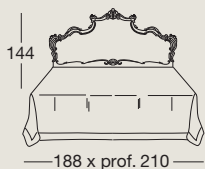

Art. 722 - cm. 188x218xh.58/144
Letto matrimoniale con testata
capitoné e pannello legno
*Double bed with padded "capitoné"
headboard and wooden footboard*
Двуспальная кровать с изголовьем
с простежкой «капитонне»
и деревянной панелью