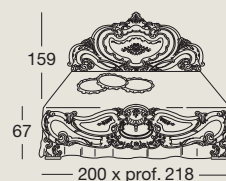

Olimpia

Art. 791 - cm. 200x218xh.67/159
Letto matrimoniale con pannelli legno
Double bed with wooden panels
Двуспальная кровать с
деревянными панелями