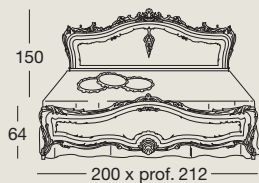

Art. 7721 - cm. 200x212xh.64/150
Letto matrimoniale con pannelli legno
Double bed with wooden panels
Двухспальная кровать с
деревянными панелями