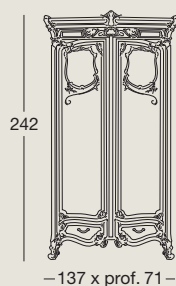

Art. 7750/2
Armadio a 2 ante
e 2 cassetti esterni
*2-door wardrobe with
2 external drawers*
Шкаф с 2 створками и
2 наружными ящиками