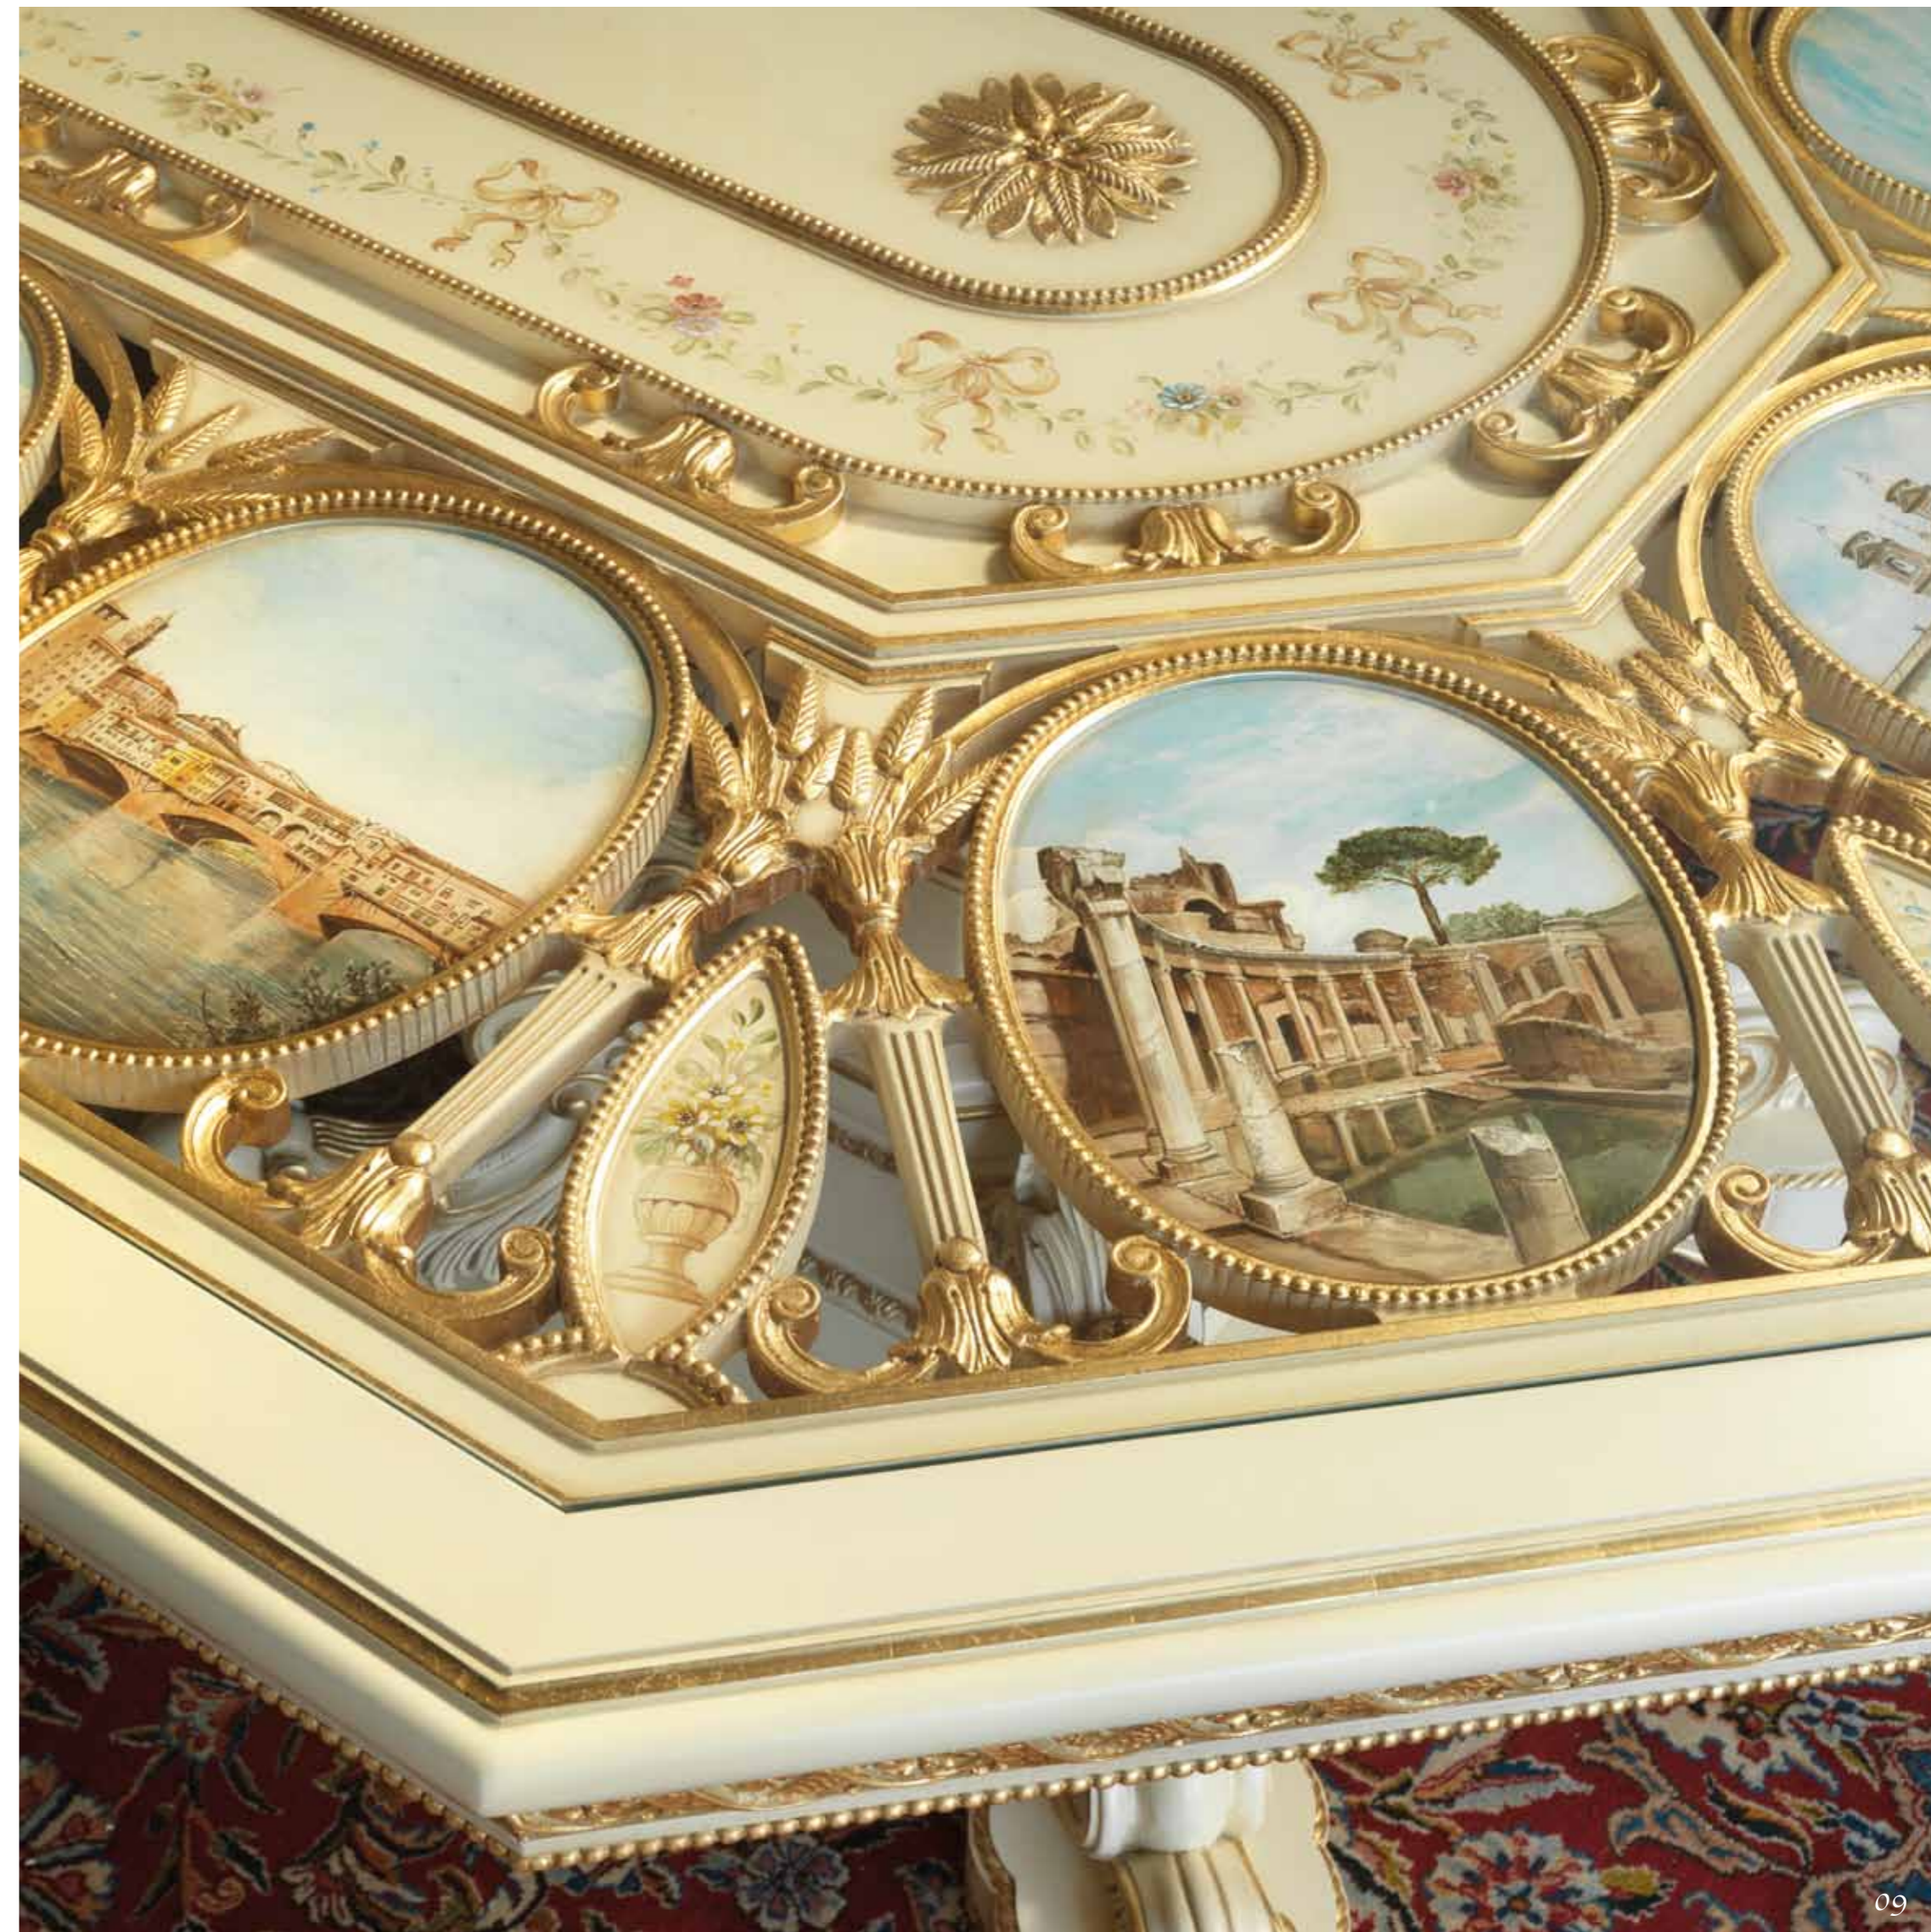

08	<i>SALA DA PRANZO</i> / DINING SET / СТОЛОВАЯ
42	<i>SEDIE E POLTRONE</i> / CHAIRS & ARMCHAIRS / СТУЛЬЯ И КРЕСЛА
50	<i>HOSPITALITÀ</i> / HOSPITALITY / ГОСТИНАЯ
64	<i>SALOTTI</i> / SOFA SET / ДИВАНЫ
156	<i>CAMERA DA LETTO</i> / BEDROOM SET / СПАЛЬНЯ
190	<i>CONSOLLE</i> / CONSOLE / КОНСОЛЬ
194	<i>DORMEUSE</i> / DORMEUSE / КУШЕТКА
204	<i>COMPLEMENTI</i> / ACCESSORIES / АКСЕССУАРЫ