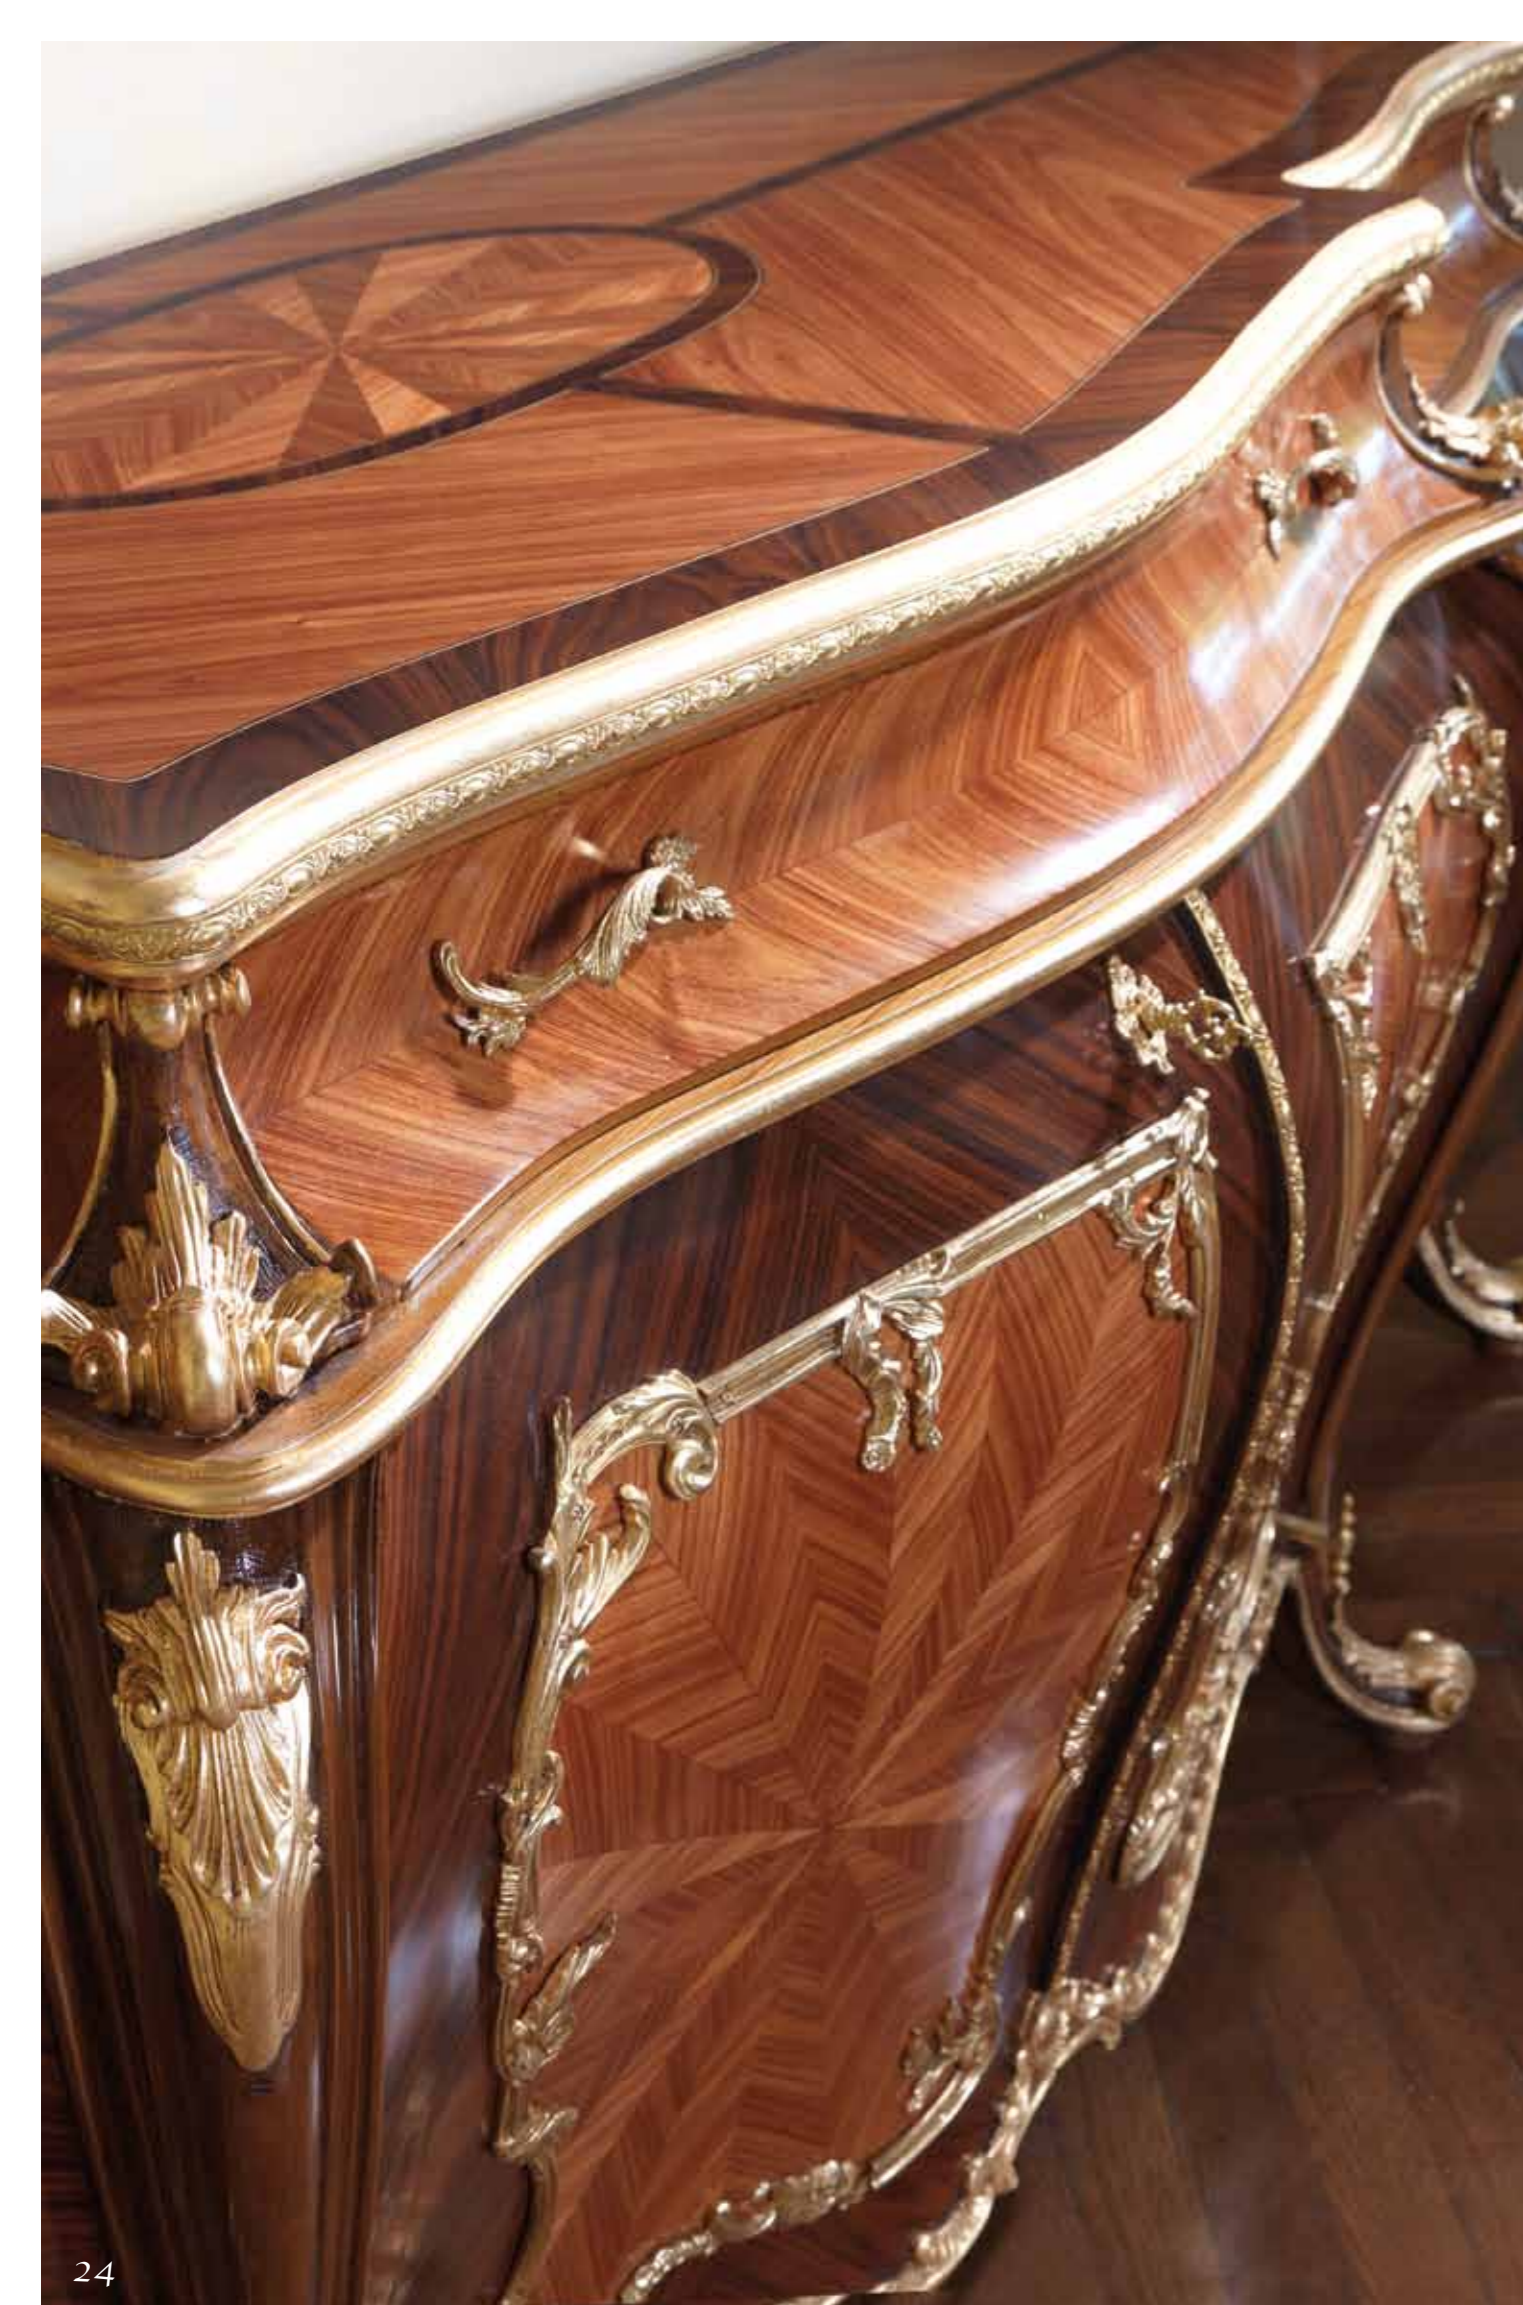

Art 1811/C
Credenza / Sideboard / Комод
H 103 x 260 x 60
Finitura in radica di bois de rose e palissandro
Boise de rose and palissander burl
Отделка радика «di bois de rose e palissandro»