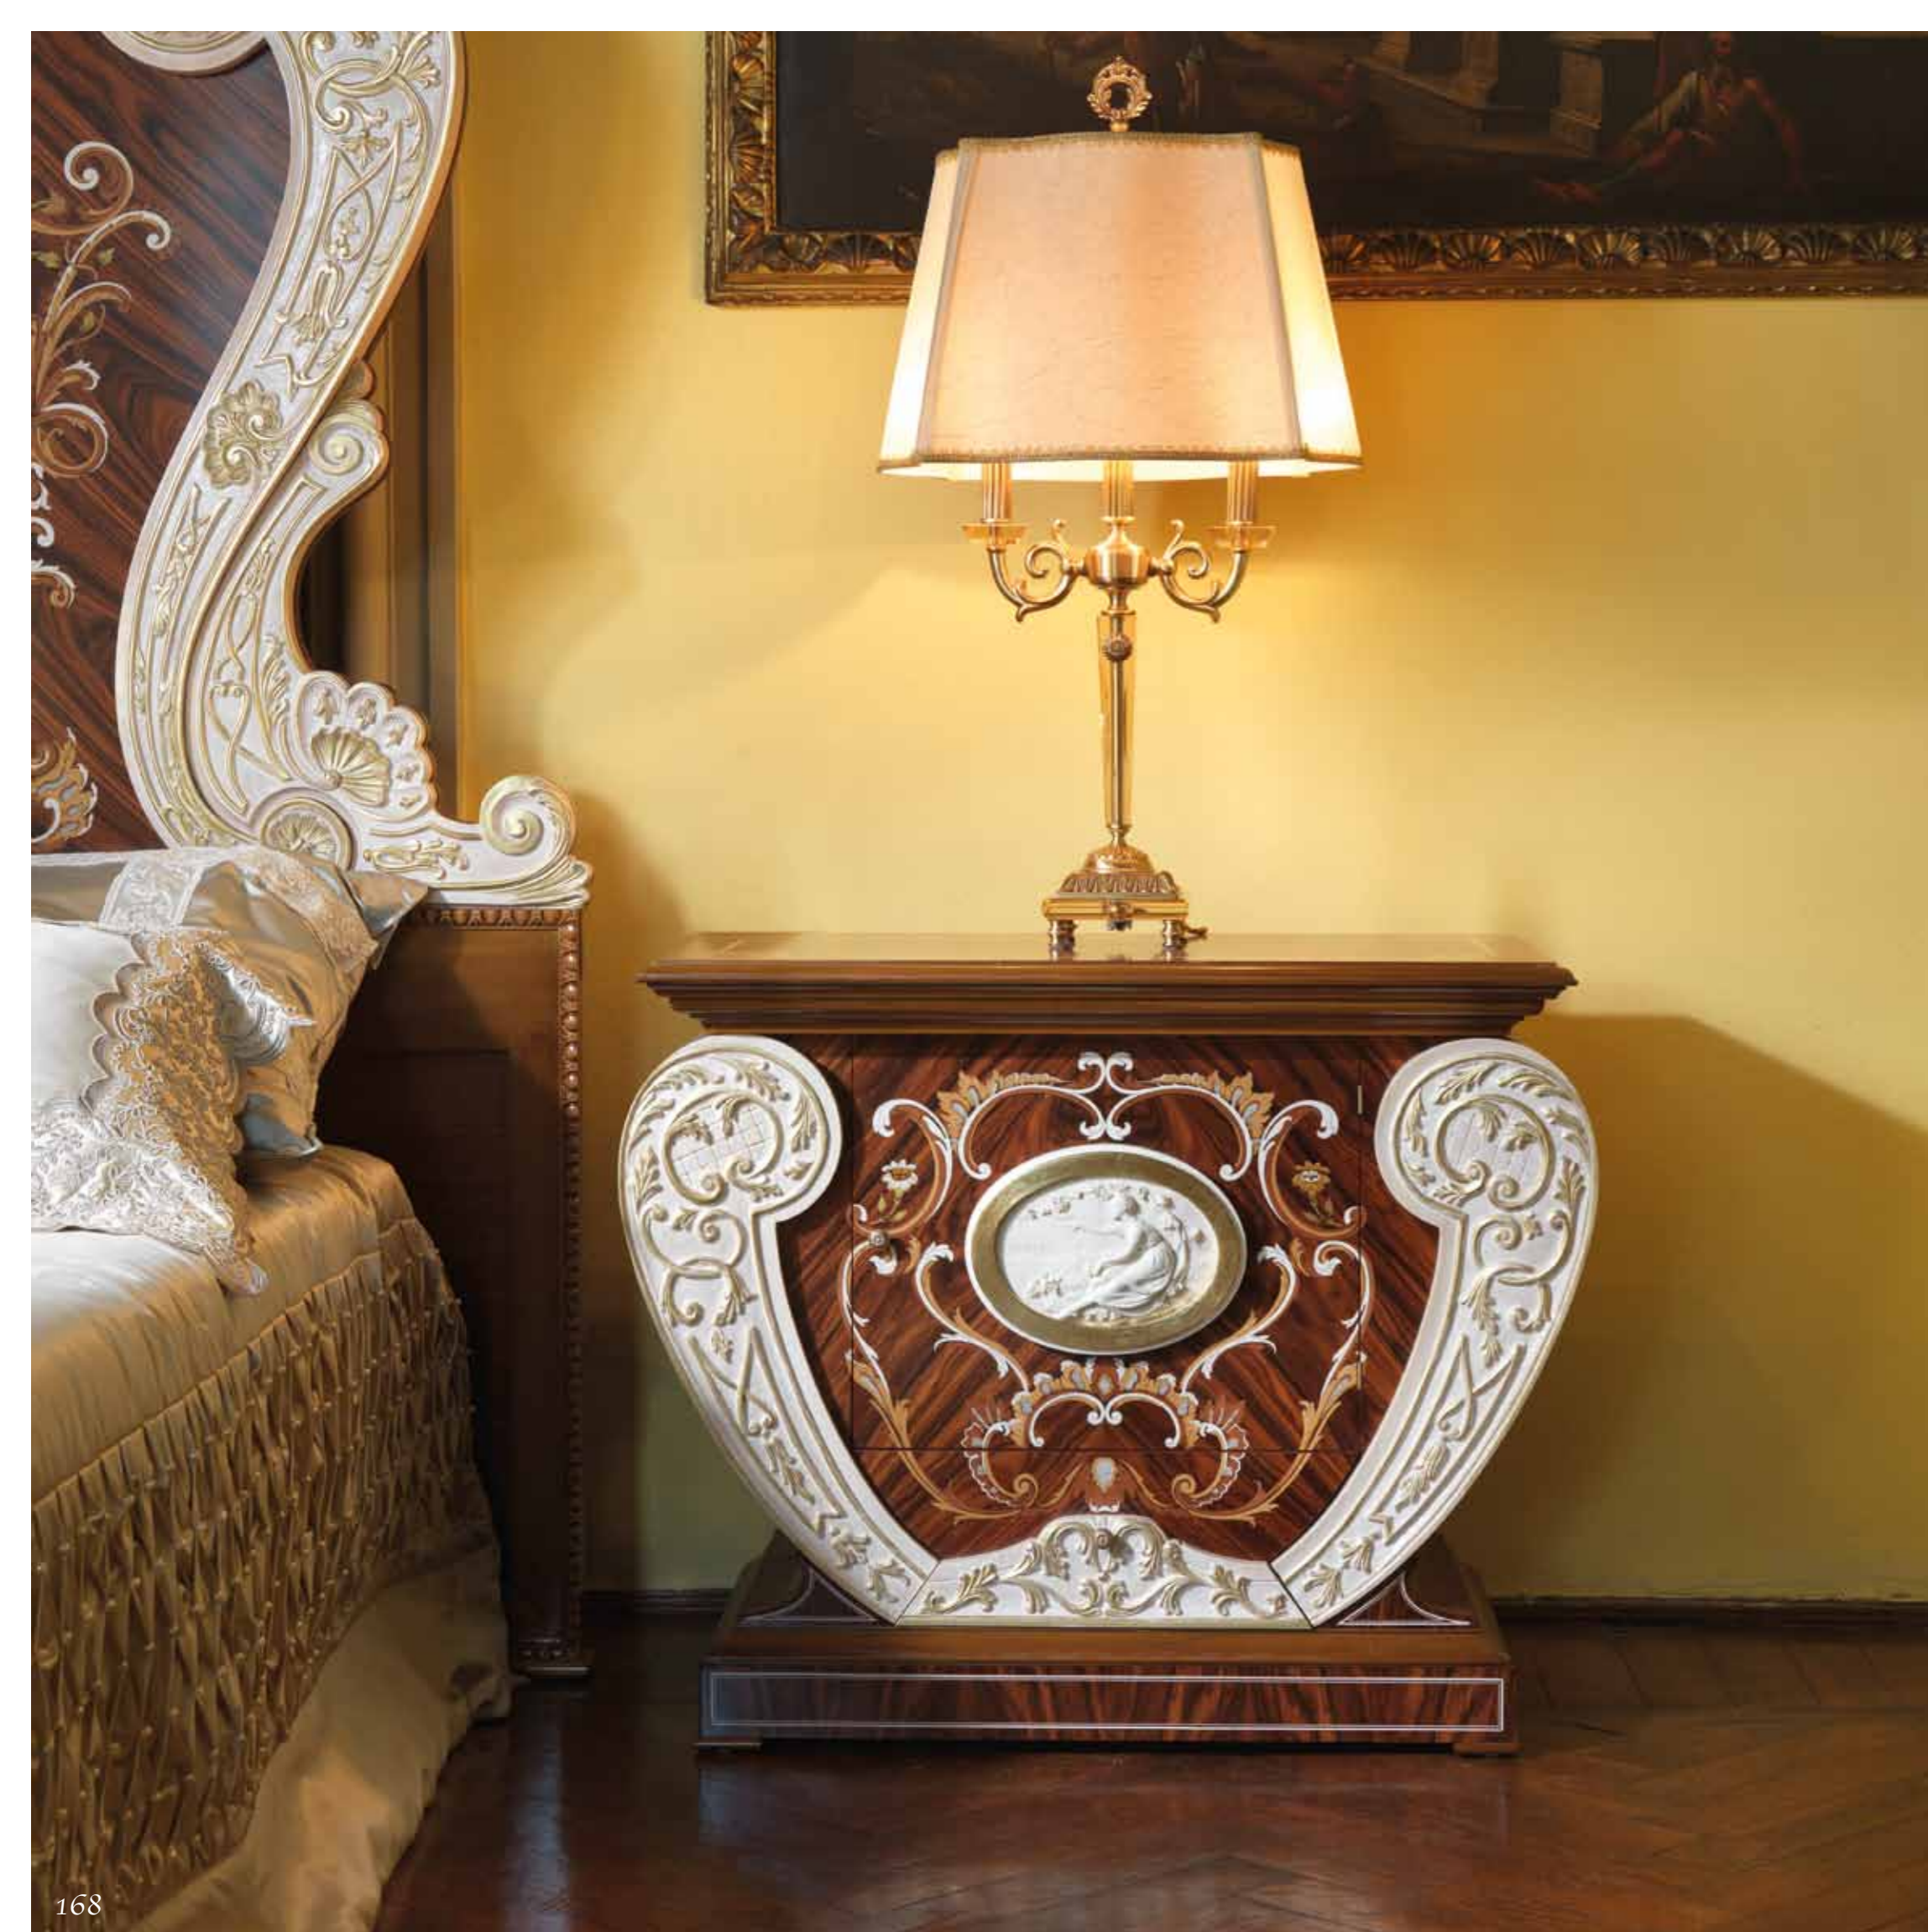

Art. 1826
Comodino / Night stand / Прикроватная тумбочка
H 76 x 85 x 46