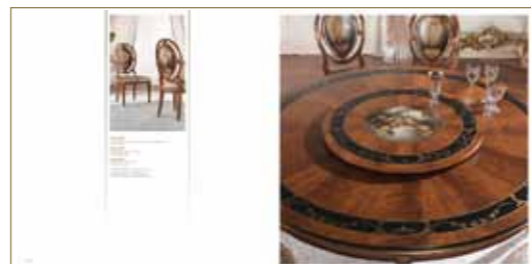

08-09

10-11

12-13

14-15

16-17

Art. 1765/T
Tavolo da pranzo / Dining Table / Стол обеденный
H 78 x 320 x 160

Art. 1765/P
Poltrona / Armchair / Кресло
H 104 x 63 x 75

Art. 1765/S
Sedia / Side chair / Стул
H 104 x 60 x 68

Art. 1765SM/T
Tavolo da pranzo / Dining Table / Стол обеденный
H 78 x 437 x 195

Art. 1814/T
Tavolo da pranzo / Dining Table / Стол обеденный
H 78 x Ø 160

Art. 1765/C
Credenza / Sideboard / Комод
H 93 x 236 x 51

Finitura laccato patinato & oro antico, decorato a mano
Antique ivory & gold, hand painting
Отделка – окрас с патиной & золотом со старением
Ручная роспись

18-19

20-21

22-23

24-25

Art. 1813/T
Tavolo da pranzo / Dining Table / Стол обеденный
H 80 x 195 x 110

Art. 1817/P
Poltrona / Armchair / Кресло
H 110 x 60 x 56

Art. 1817/S
Sedia / Side chair / Стул
H 110 x 56 x 56

Art. 1811/C
Credenza / Sideboard / Комод
H 103 x 260 x 60

Art. 1812/V
Vetrina / Cabinet / Витрина
H 237 x 140 x 60

Finitura in radica di bois de rose e palissandro
Boise de rose and palissander buri
Отделка радика «di bois de rose e palissandro»

26-27

28-29

Art. 1766/T
Tavolo da pranzo / Dining Table / Стол обеденный
H 78 Ø 185

Art. 1766/P
Poltrona / Armchair / Кресло
H 111 x 66 x 60

Art. 1766/S
Sedia / Side chair / Стул
H 108 x 55 x 58

30-31

32-33

Art. 1788/T
Tavolo da pranzo / Dining Table / Стол обеденный
H 80 Ø 160

Art. 1788/P
Poltrona / Armchair / Кресло
H 111 x 66 x 60

Art. 1788/S
Sedia / Side chair / Стул
H 108 x 55 x 58

Art. 1788/C
Credenza / Sideboard / Комод
H 93 x 220 x 50

Finitura laccato nero antico, decori a mano
Antique black finish & hand painting
Отделка – окрас черный со старением & ручная роспись

34-35

36-37

38-39

40-41

Art. 1762/T
Tavolo da pranzo / Dining Table / Стол обеденный
H 78 Ø 180

Art. 1654/P
Poltrona / Armchair / Кресло
H 118 x 72 x 83

Art. 1654/S
Sedia / Side chair / Стул
H 118 x 54 x 65