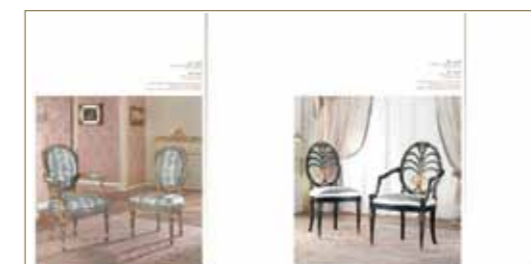

44-45

Art. 1768/P
Poltrona / Armchair / Кресло
H 111 x 65 x 68

Art. 1768/S
Sedia / Chair / Стул
H 110 x 60 x 62

Art. 1232/P
Poltrona / Armchair / Кресло
H 104 x 61 x 64

Art. 1232/S
Sedia / Chair / Стул
H 104 x 54 x 58

Finitura laccato nero e decori a mano
Black lacquered & hand painting
Отделка – окрас черный и ручная роспись