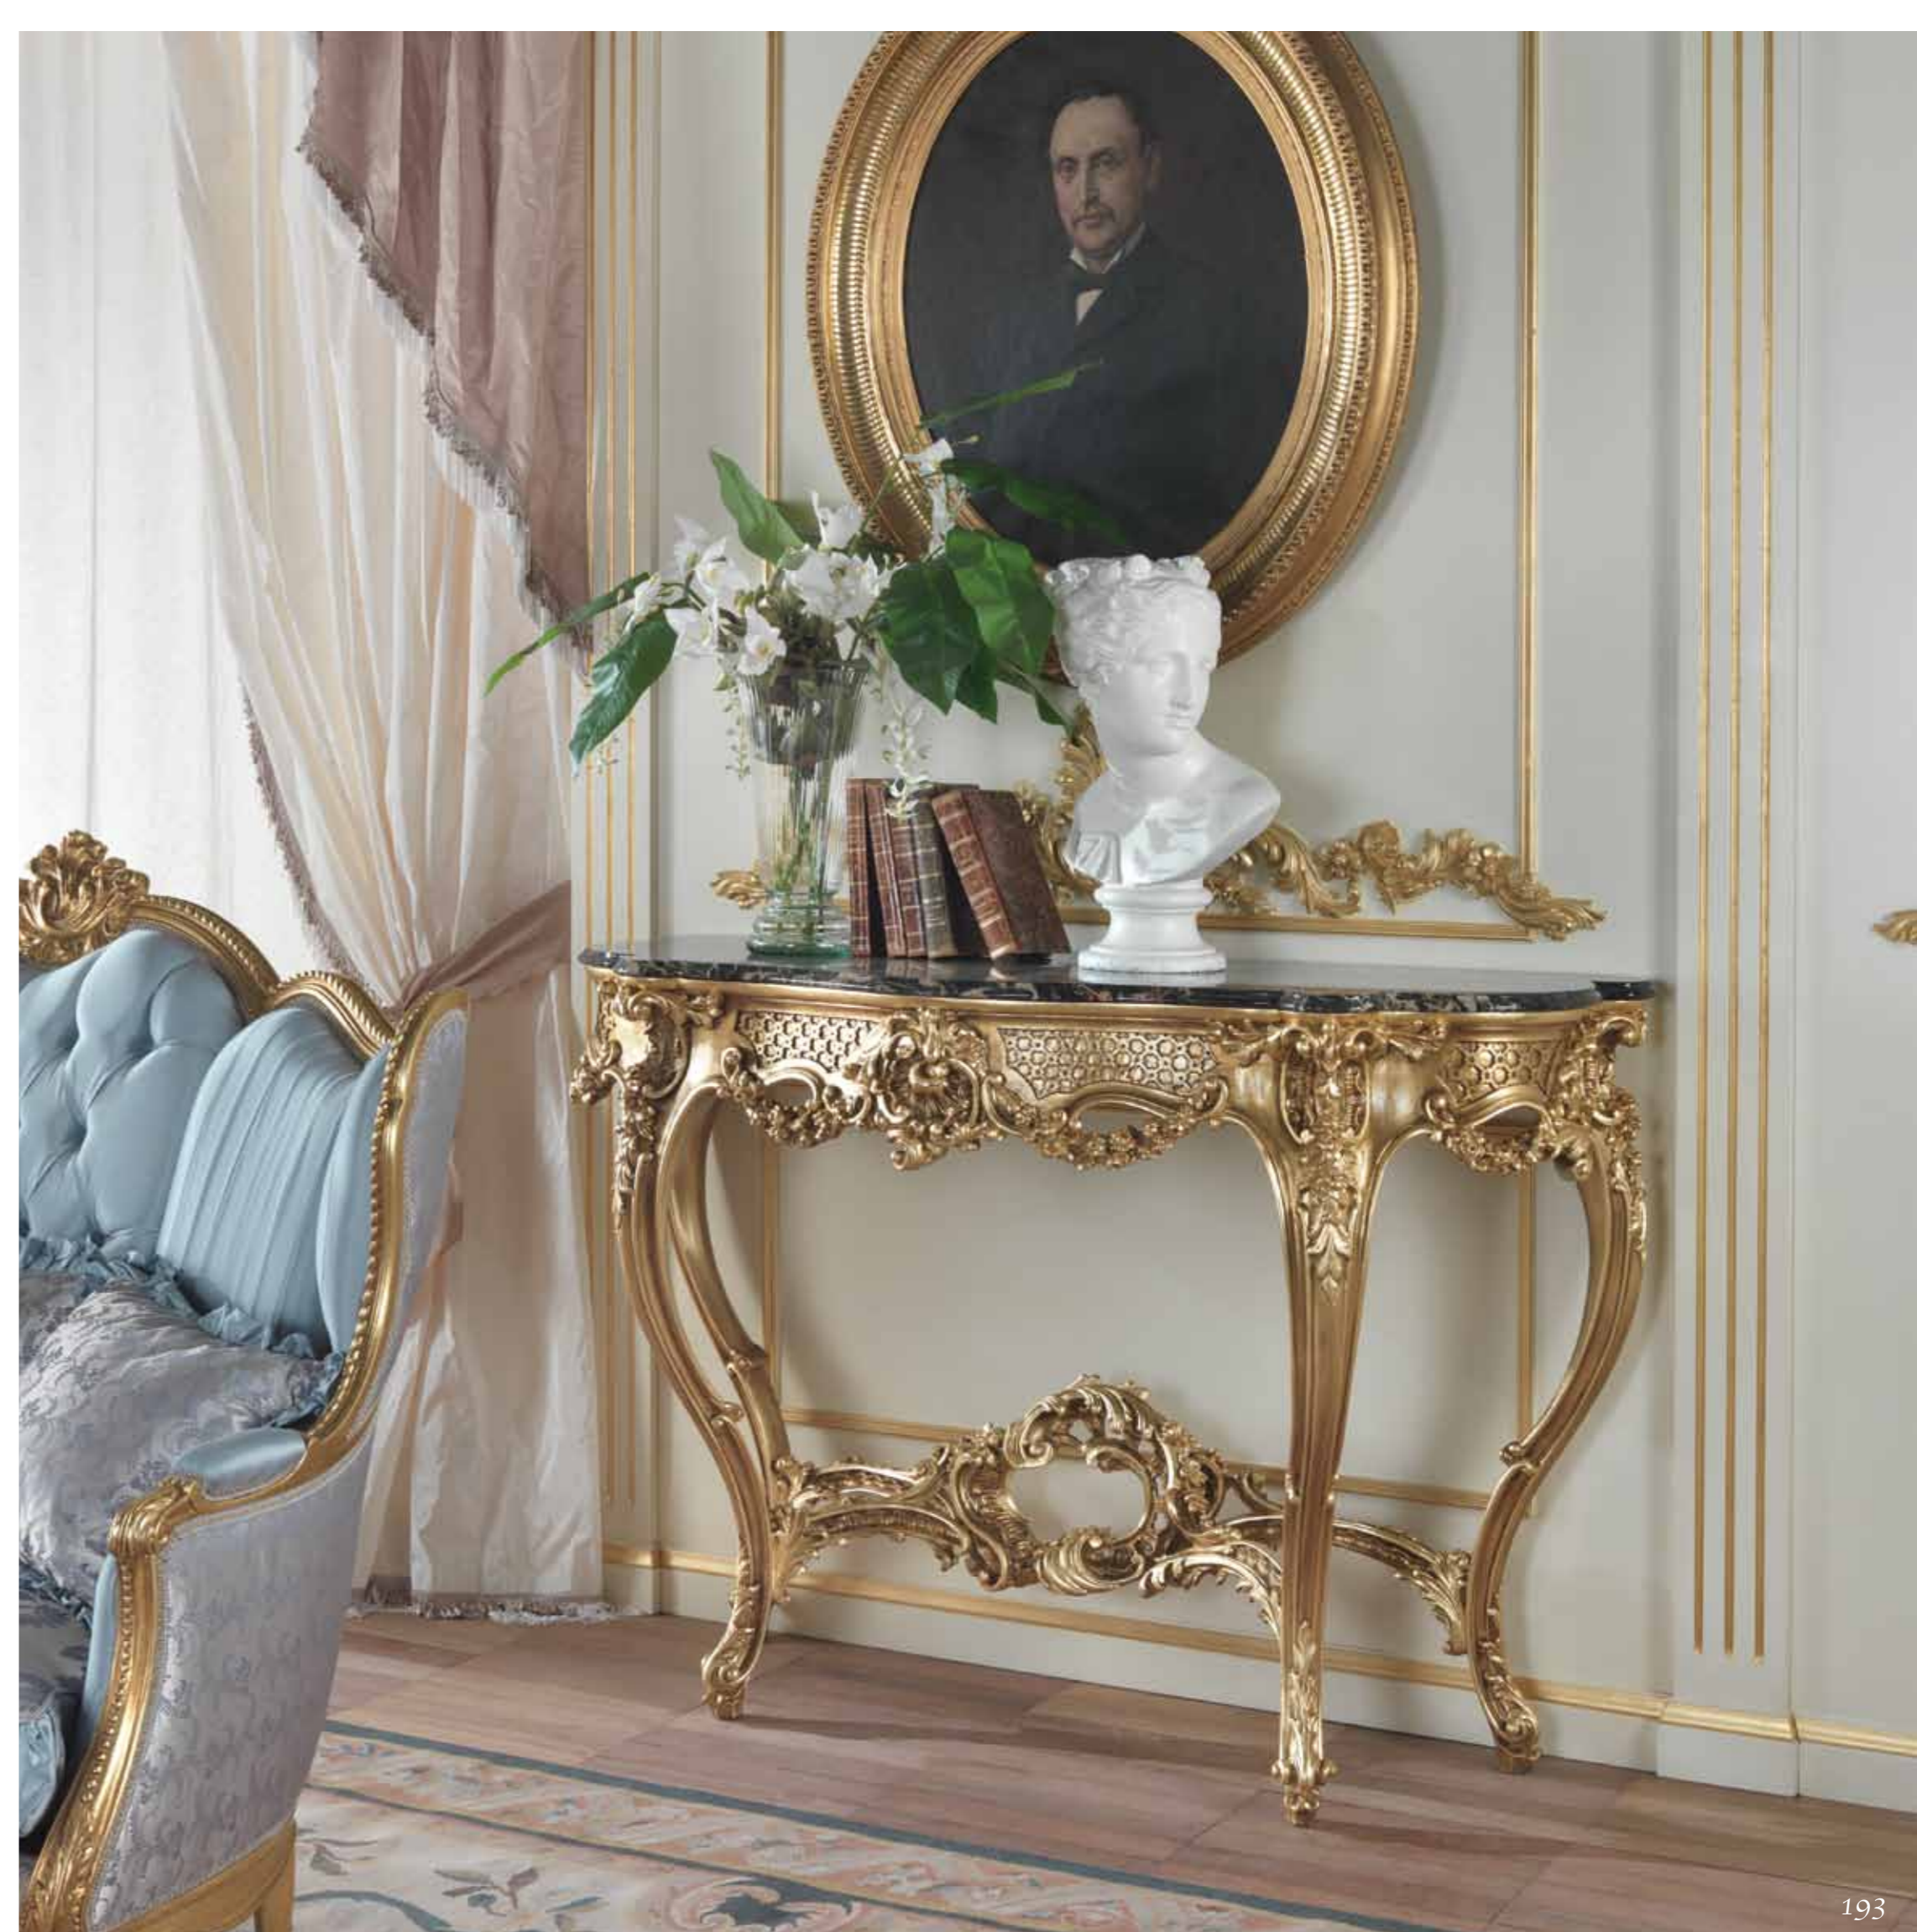

Art. 1785
Consolle / Conscole / Консоль
H 100 x 148 x 58

Finitura oro foglia antico, piano marmo
Antique gold leaf finish, marble top
Отделка золото сусальное со старением,
Столешница мраморная