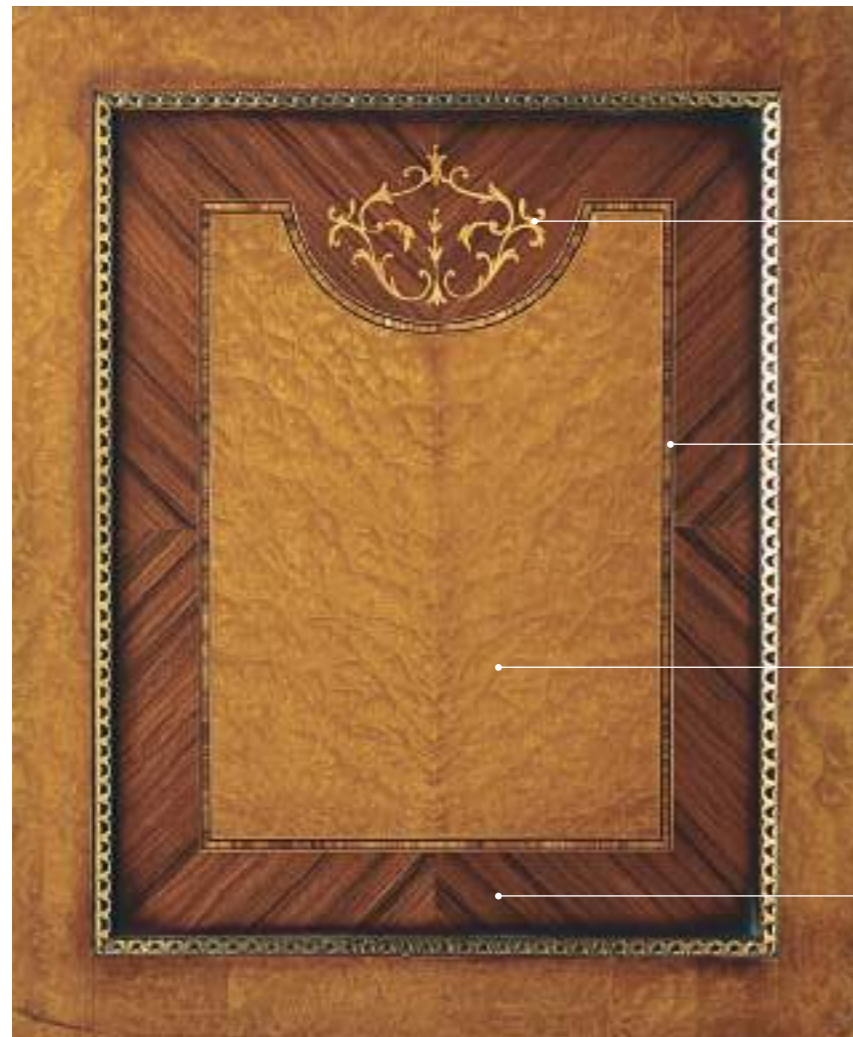

DIRETTORIO

MAPLE
КЛЕН

ROSEWOOD
РОЗОВОЕ ДЕРЕВО

MYRTLE BRIAR
КОРЕНЬ МИРТА

PALISSANDER
ПАЛИСАНДРОВЕ ДЕРЕВО